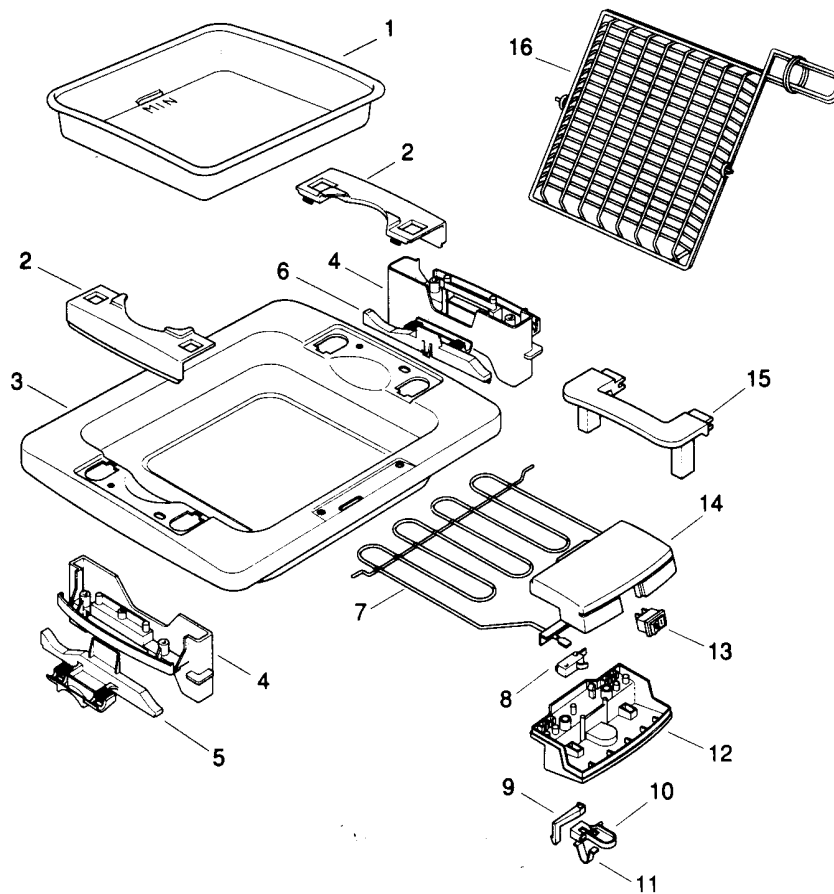

## DE'LONGHI "D" BQ55 (PARPOOL)

Position	Code	description
	566722	POLYSTYRENE UPPER
	566723	POLYSTYRENE LOWER
	573108	INSTRUCTION BOOK
	ES000	*NOT AVAILABLE
001	690274	TRAY
002	535023	HANDLE
003	707598	BODY
004	552210	FOOT
005	591942	SLIDER LEFT
006	591941	SLIDER RIGHT
007	5112610061	HEATING Element
008	511855	MICROSWITCH
009	535035	LEVER
010	535034	HOOK
011	606950	SPRING
012	535031	CONTROL PANEL
013	5112610211	SWITCH
014	591940	CONTROL PANEL
015	5312610421	HANDLE
016	6112610261	GRID