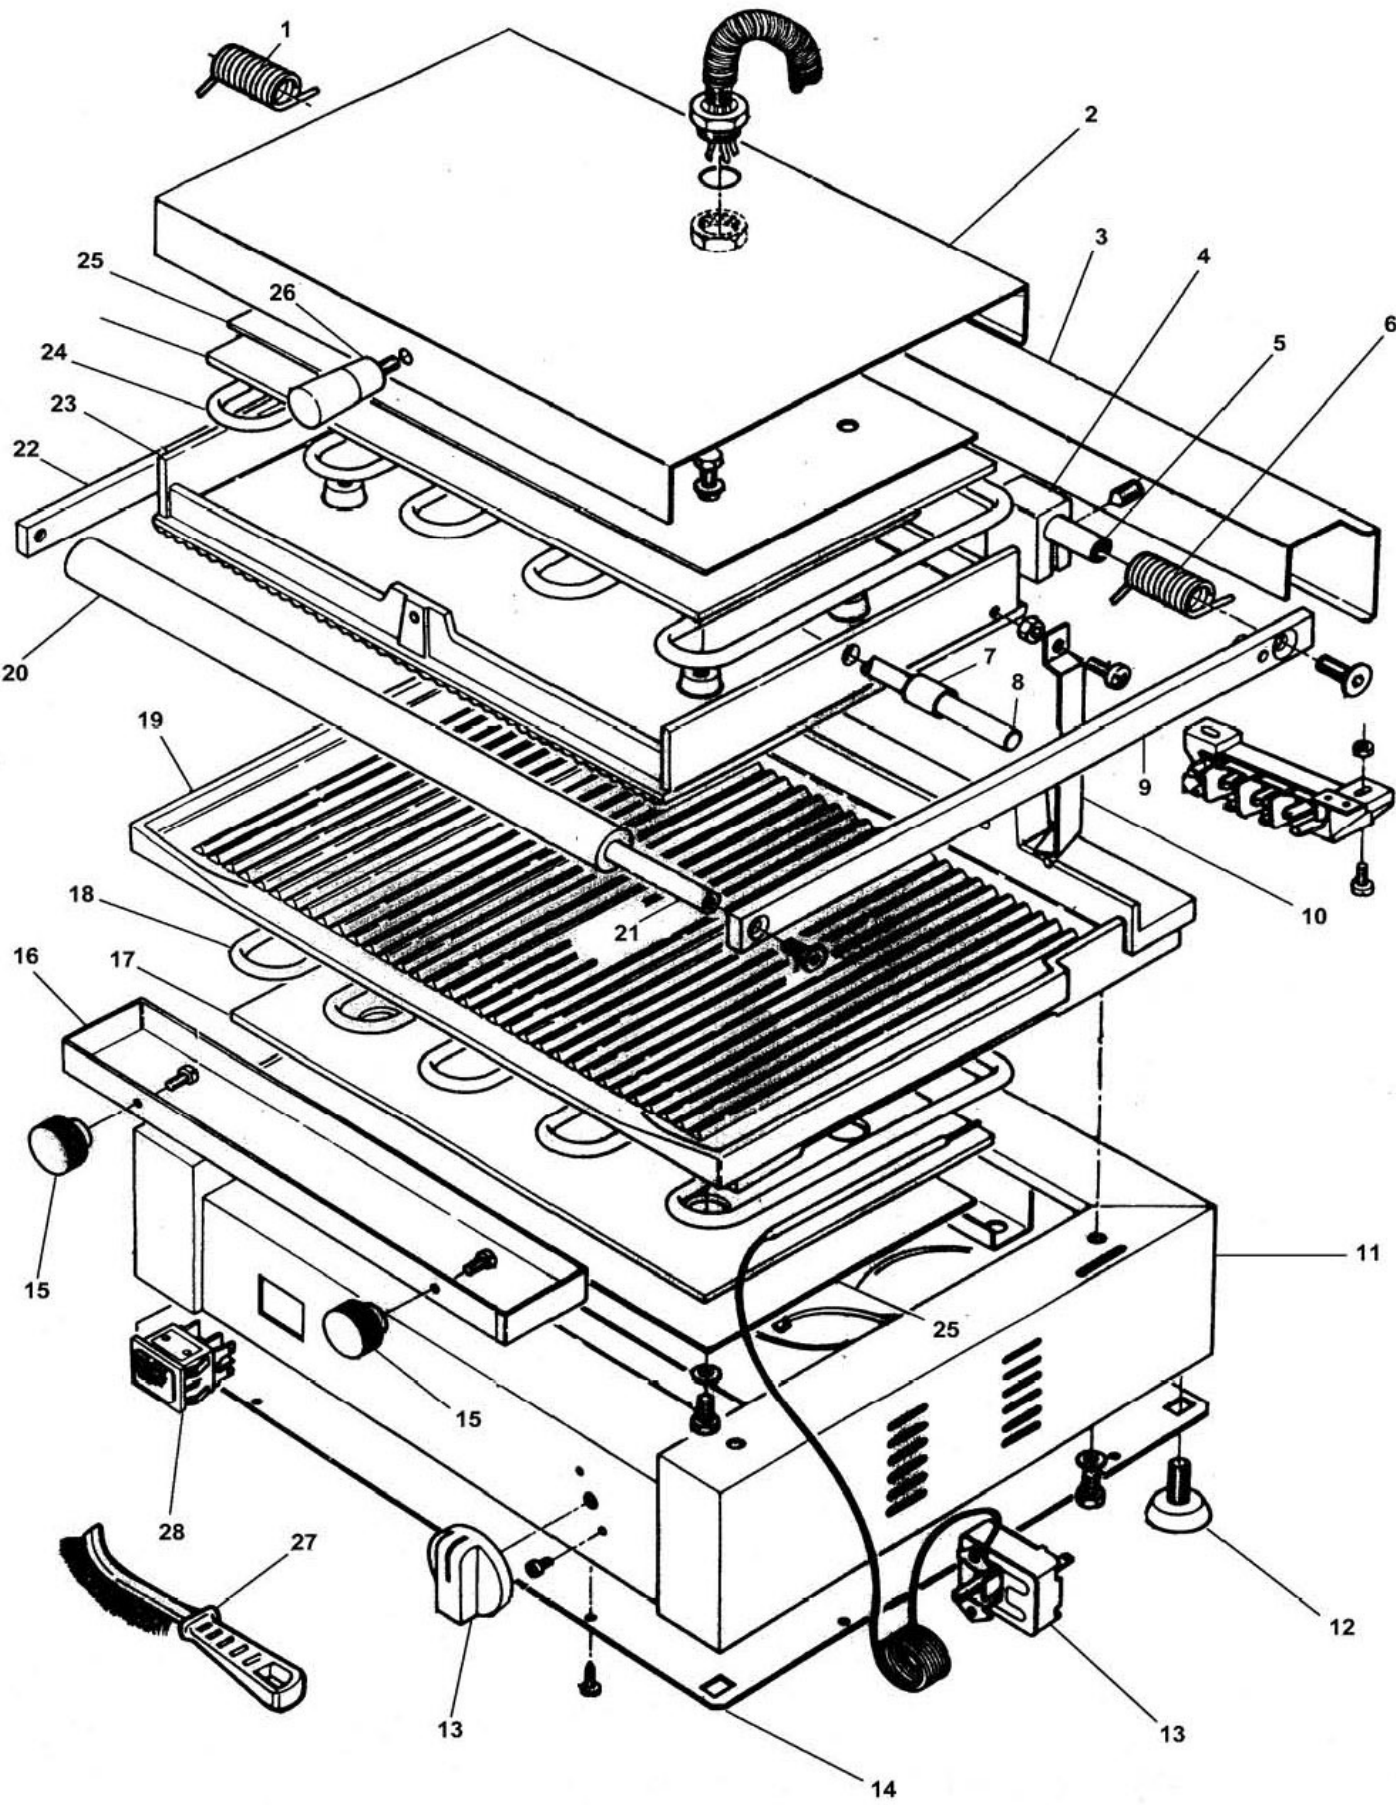

# Piastra elettrica mod.PE25-35RE-LE

## Electric contact grill mod.PE25-35RE-LE

globalPIASTRA ELETTRICA MOD.PE25-35RE-LEuhaz.hu  
ELECTRIC CONTACT GRILL MOD.PE25-35RE-LE

Rif No	Codice Code		Caratteristiche Characteristics	Descrizione Description
1	CO1755	☉		Molla Spring
2	CO1695		(25R-L)	Copertura Covering
2	CO1696		(35R-L)	Copertura Covering
3	CO1697		(25R-L)	Copertura Covering
3	CO1698		(35R-L)	Copertura Covering
4	CO1699			Supporto Support
5	CO1700			Perno Pivot
6	CO1754	☉		Molla Spring
7	CO1701			Boccola Bush
8	CO1702		(25R-L)	Perno Pivot
8	CO1703		(35R-L)	Perno Pivot
9	CO1704			Asta Rod
10	CO1705			Leva Lever
11	CO3172		(25R-L)	Carcassa Housing
11	CO3173		(35R-L)	Carcassa Housing
12	CO1686			Piedino Foot
13	CO1708	☉		Termostato Thermostat
14	CO3174		(25R-L)	Fondo Bottom
14	CO3175		(35R-L)	Fondo Bottom
15	CO1712			Pomello Knob
16	CO3176		(25R-L)	Cassetto Tray
16	CO3177		(35R-L)	Cassetto Tray
17	CO1064		(25R-L)	Pannello Panel
17	CO1724		(35R-L)	Pannello Panel
18	CO1058	☉	230V/1Ph/50-60Hz (25R-L)	Resistenza Resistance
18	CO1060	☉	230V/1Ph/50-60Hz (35R-L)	Resistenza Resistance
19	CO3181		(25R)	Griglia Grill
19	CO3182		(25L)	Griglia Grill
19	CO3183		(35R)	Griglia Grill
19	CO3184		(35L)	Griglia Grill
20	CO1719		(25R-L)	Maniglia Handle
20	CO1720		(35R-L)	Maniglia Handle
21	CO1721		(25R-L)	Perno Pivot
21	CO1722		(35R-L)	Perno Pivot
22	CO1723			Asta Rod
23	CO3170		(25R-L)	Griglia Grill
23	CO3171		(35R-L)	Griglia Grill
24	CO1057	☉	230V/1Ph/50-60Hz (25R-L)	Resistenza Resistance
24	CO1059	☉	230V/1Ph/50-60Hz (35R-L)	Resistenza Resistance
25	CO1065		(25R-L)	Protezione Protection
25	CO1725		(35R-L)	Protezione Protection
26	CO1728			Pomello Knob
27	CO3157			Spazzola Brush
28	CO1711			Lampada Lamp