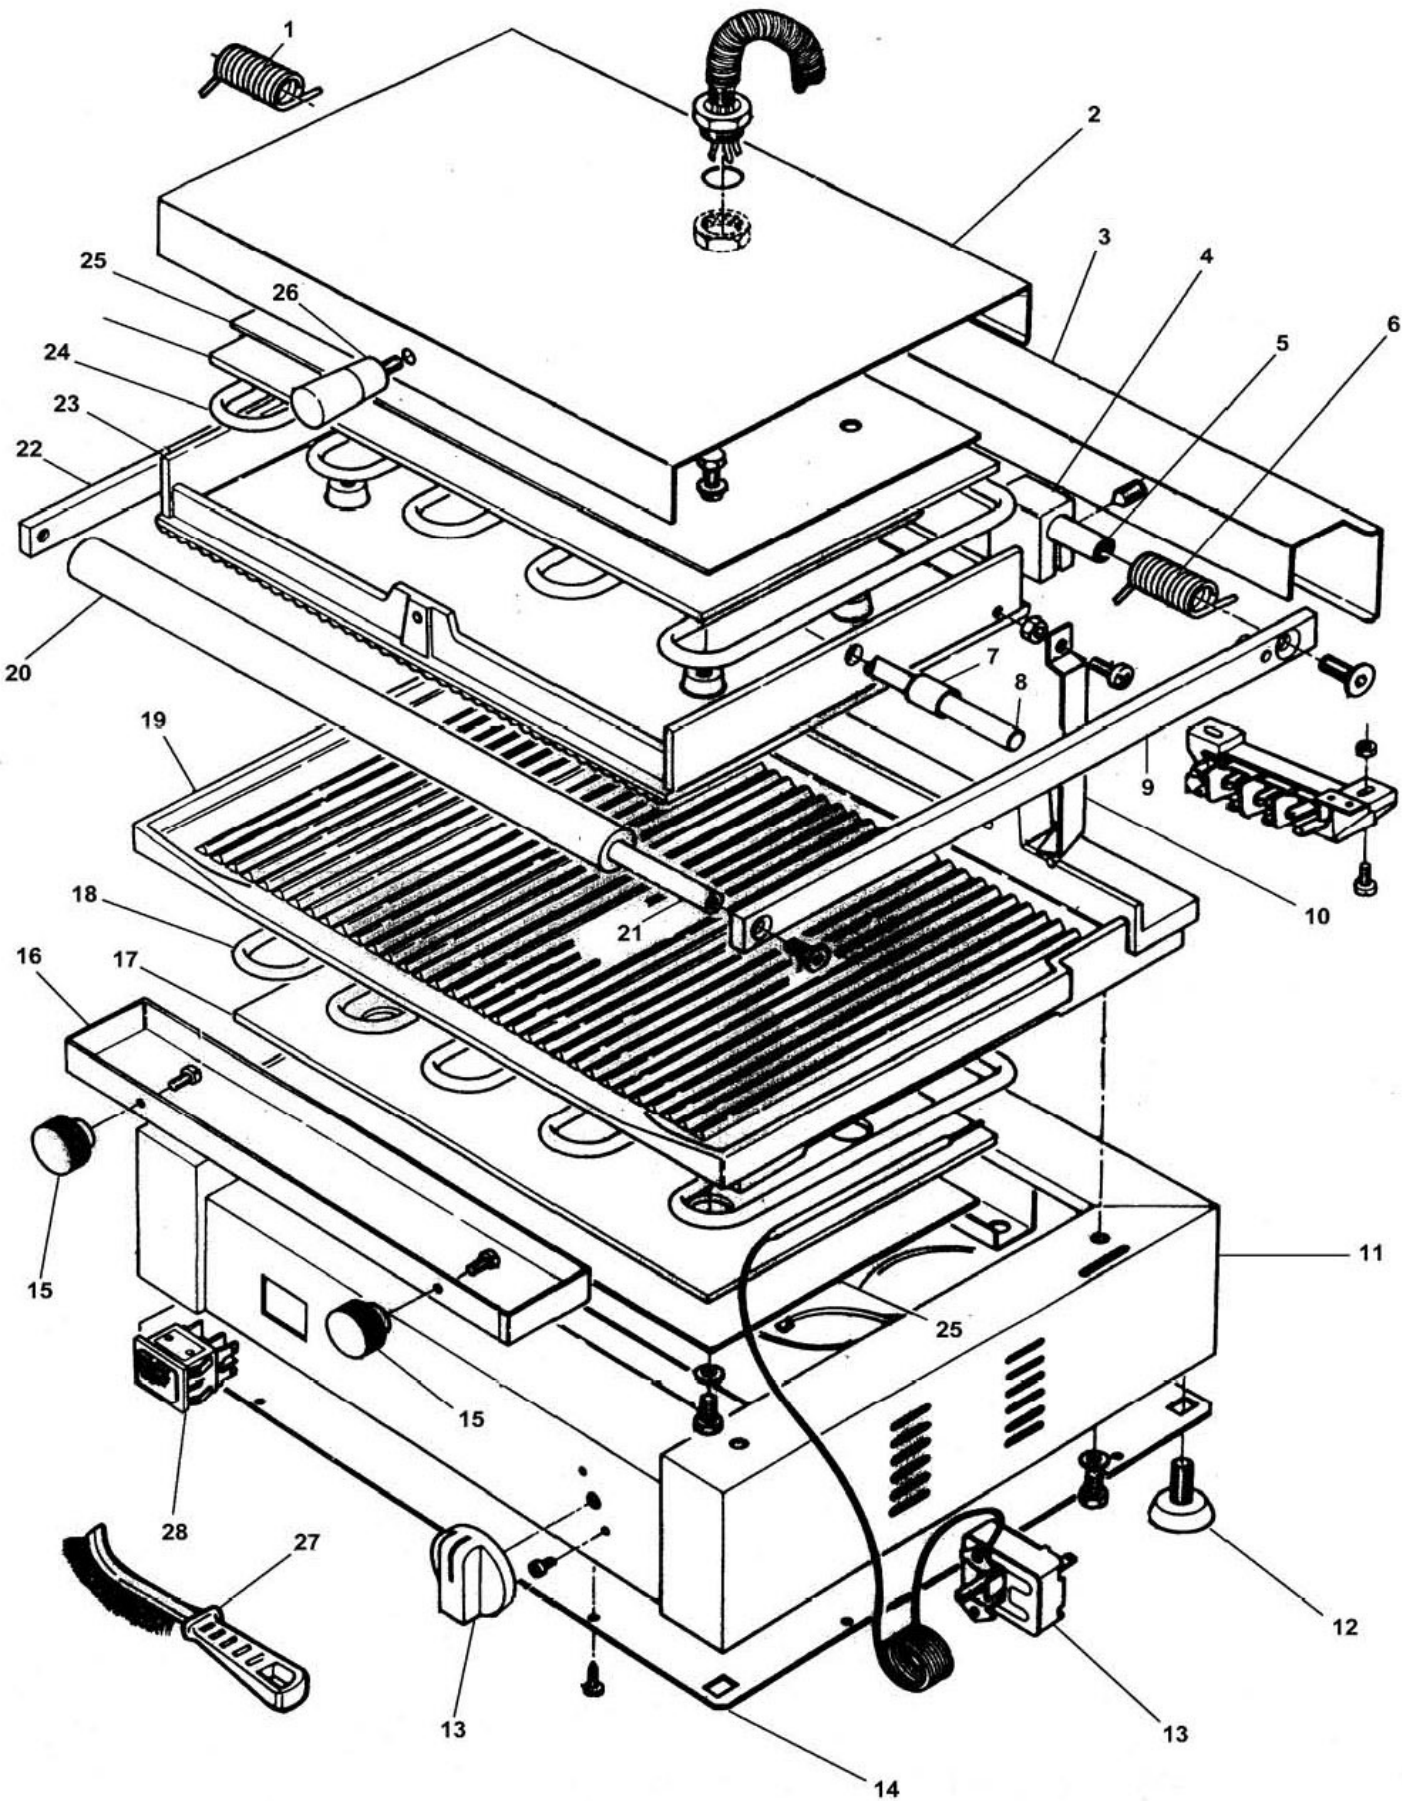

Piastra elettrica mod.PE25-35RE-LE

Electric contact grill mod.PE25-35RE-LE

globalPIASTRA ELETTRICA MOD.PE25-35RE-LEuhaz.hu
ELECTRIC CONTACT GRILL MOD.PE25-35RE-LE

Rif No	Codice Code		Caratteristiche Characteristics	Descrizione Description
1	CO1755	☉		Molla Spring
2	CO1695		(25R-L)	Copertura Covering
2	CO1696		(35R-L)	Copertura Covering
3	CO1697		(25R-L)	Copertura Covering
3	CO1698		(35R-L)	Copertura Covering
4	CO1699			Supporto Support
5	CO1700			Perno Pivot
6	CO1754	☉		Molla Spring
7	CO1701			Boccola Bush
8	CO1702		(25R-L)	Perno Pivot
8	CO1703		(35R-L)	Perno Pivot
9	CO1704			Asta Rod
10	CO1705			Leva Lever
11	CO3172		(25R-L)	Carcassa Housing
11	CO3173		(35R-L)	Carcassa Housing
12	CO1686			Piedino Foot
13	CO1708	☉		Termostato Thermostat
14	CO3174		(25R-L)	Fondo Bottom
14	CO3175		(35R-L)	Fondo Bottom
15	CO1712			Pomello Knob
16	CO3176		(25R-L)	Cassetto Tray
16	CO3177		(35R-L)	Cassetto Tray
17	CO1064		(25R-L)	Pannello Panel
17	CO1724		(35R-L)	Pannello Panel
18	CO1058	☉	230V/1Ph/50-60Hz (25R-L)	Resistenza Resistance
18	CO1060	☉	230V/1Ph/50-60Hz (35R-L)	Resistenza Resistance
19	CO3181		(25R)	Griglia Grill
19	CO3182		(25L)	Griglia Grill
19	CO3183		(35R)	Griglia Grill
19	CO3184		(35L)	Griglia Grill
20	CO1719		(25R-L)	Maniglia Handle
20	CO1720		(35R-L)	Maniglia Handle
21	CO1721		(25R-L)	Perno Pivot
21	CO1722		(35R-L)	Perno Pivot
22	CO1723			Asta Rod
23	CO3170		(25R-L)	Griglia Grill
23	CO3171		(35R-L)	Griglia Grill
24	CO1057	☉	230V/1Ph/50-60Hz (25R-L)	Resistenza Resistance
24	CO1059	☉	230V/1Ph/50-60Hz (35R-L)	Resistenza Resistance
25	CO1065		(25R-L)	Protezione Protection
25	CO1725		(35R-L)	Protezione Protection
26	CO1728			Pomello Knob
27	CO3157			Spazzola Brush
28	CO1711			Lampada Lamp

(*): fuori produzione / out of production

☉ : ricambio consigliato / spare part suggested