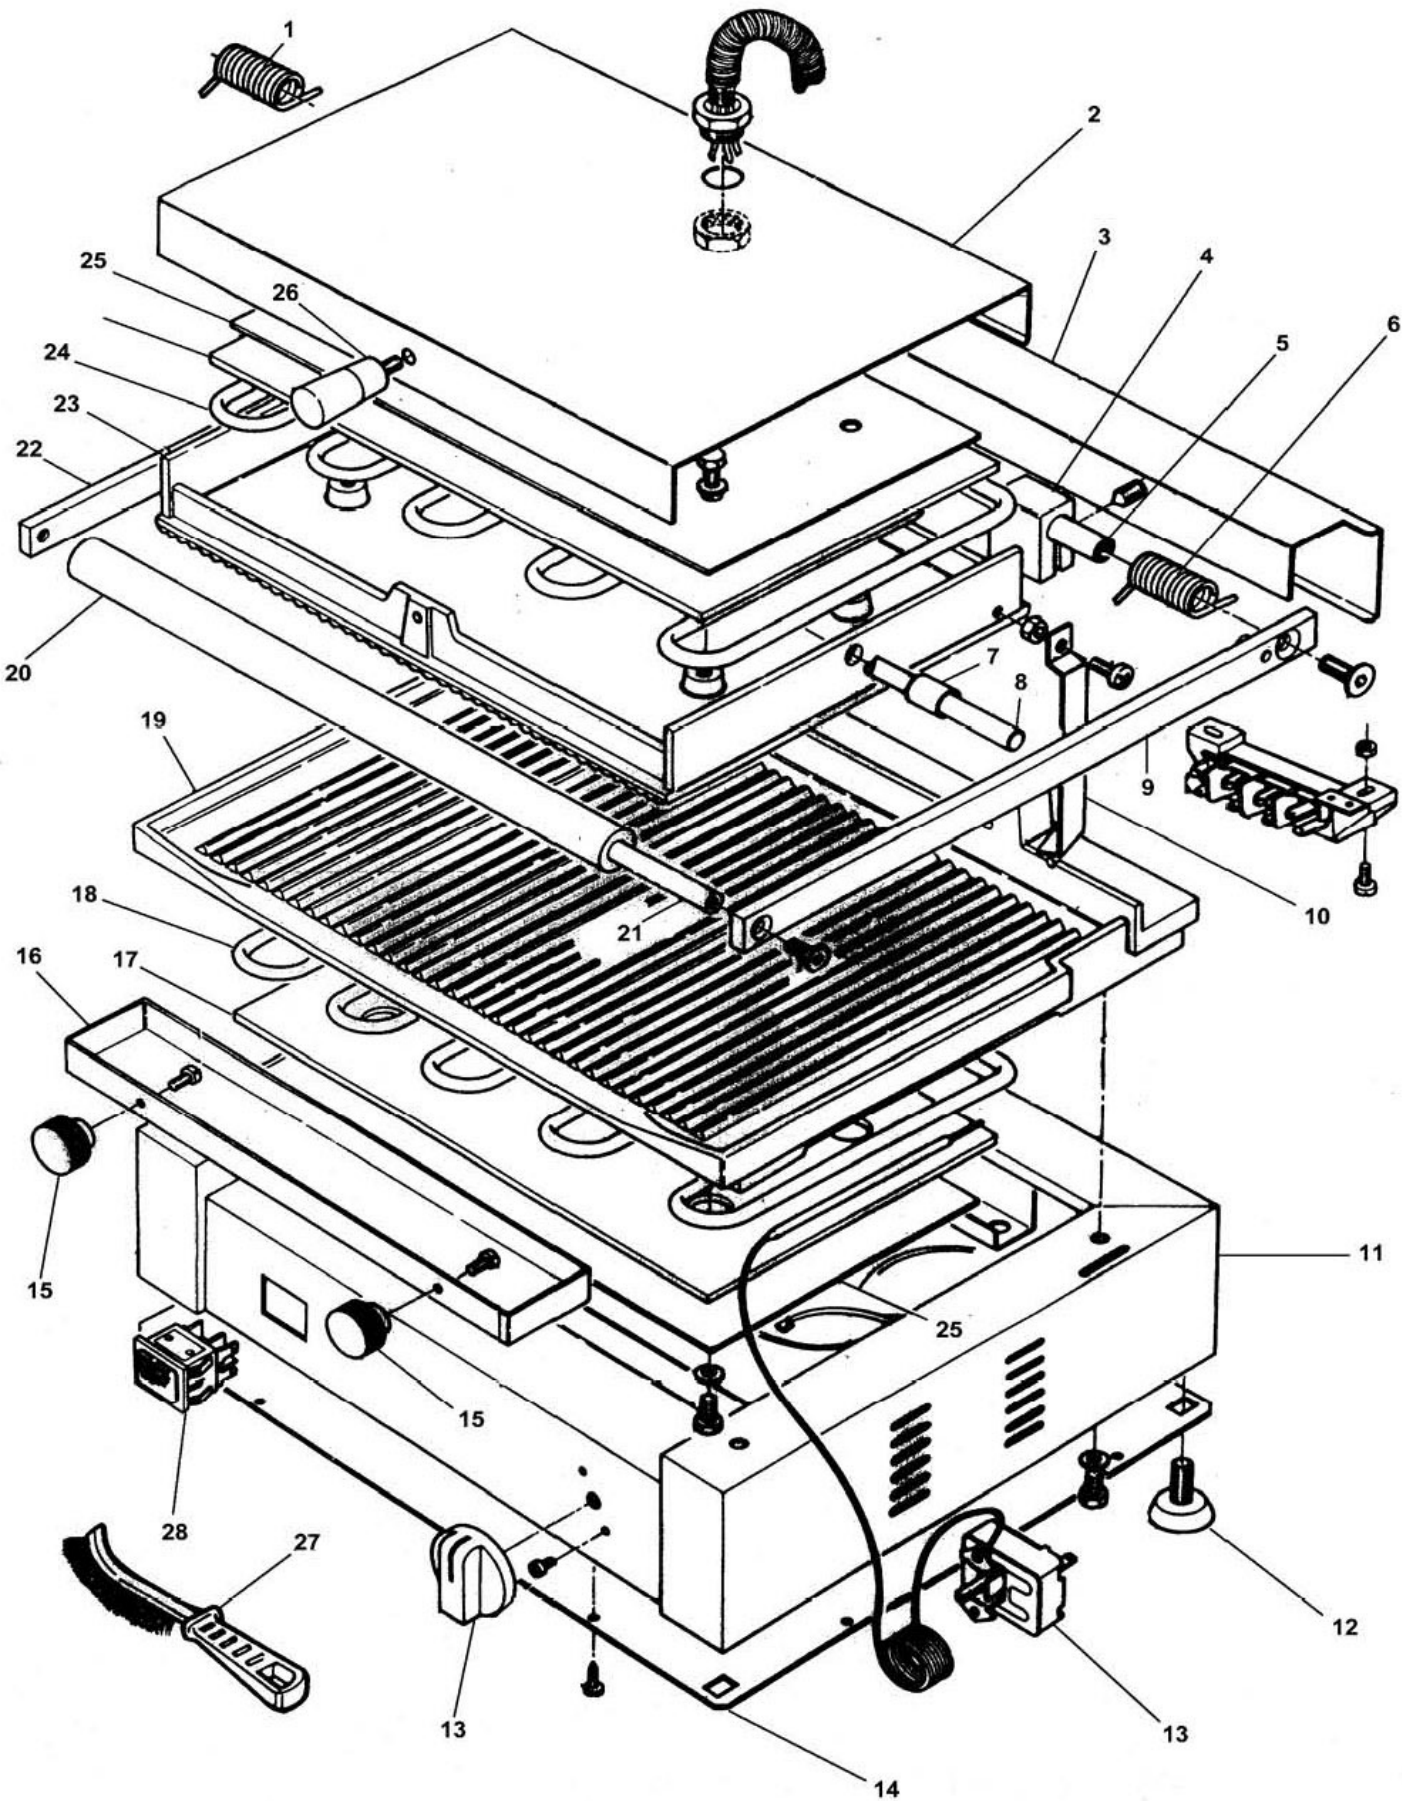

Piastra elettrica mod.PE25-35RE-LE

Electric contact grill mod.PE25-35RE-LE

globalPIASTRA ELETTRICA MOD.PE25-35RE-LEuhaz.hu
ELECTRIC CONTACT GRILL MOD.PE25-35RE-LE

Rif No	Codice Code		Caratteristiche Characteristics	Descrizione Description
1	CO1755	☺		Molla Spring
2	CO1695		(25R-L)	Copertura Covering
2	CO1696		(35R-L)	Copertura Covering
3	CO1697		(25R-L)	Copertura Covering
3	CO1698		(35R-L)	Copertura Covering
4	CO1699			Supporto Support
5	CO1700			Perno Pivot
6	CO1754	☺		Molla Spring
7	CO1701			Boccola Bush
8	CO1702		(25R-L)	Perno Pivot
8	CO1703		(35R-L)	Perno Pivot
9	CO1704			Asta Rod
10	CO1705			Leva Lever
11	CO3172		(25R-L)	Carcassa Housing
11	CO3173		(35R-L)	Carcassa Housing
12	CO1686			Piedino Foot
13	CO1708	☺		Termostato Thermostat
14	CO3174		(25R-L)	Fondo Bottom
14	CO3175		(35R-L)	Fondo Bottom
15	CO1712			Pomello Knob
16	CO3176		(25R-L)	Cassetto Tray
16	CO3177		(35R-L)	Cassetto Tray
17	CO1064		(25R-L)	Pannello Panel
17	CO1724		(35R-L)	Pannello Panel
18	CO1058	☺	230V/1Ph/50-60Hz (25R-L)	Resistenza Resistance
18	CO1060	☺	230V/1Ph/50-60Hz (35R-L)	Resistenza Resistance
19	CO3181		(25R)	Griglia Grill
19	CO3182		(25L)	Griglia Grill
19	CO3183		(35R)	Griglia Grill
19	CO3184		(35L)	Griglia Grill
20	CO1719		(25R-L)	Maniglia Handle
20	CO1720		(35R-L)	Maniglia Handle
21	CO1721		(25R-L)	Perno Pivot
21	CO1722		(35R-L)	Perno Pivot
22	CO1723			Asta Rod
23	CO3170		(25R-L)	Griglia Grill
23	CO3171		(35R-L)	Griglia Grill
24	CO1057	☺	230V/1Ph/50-60Hz (25R-L)	Resistenza Resistance
24	CO1059	☺	230V/1Ph/50-60Hz (35R-L)	Resistenza Resistance
25	CO1065		(25R-L)	Protezione Protection
25	CO1725		(35R-L)	Protezione Protection
26	CO1728			Pomello Knob
27	CO3157			Spazzola Brush
28	CO1711			Lampada Lamp

(*): fuori produzione / out of production

☺ : ricambio consigliato / spare part suggested