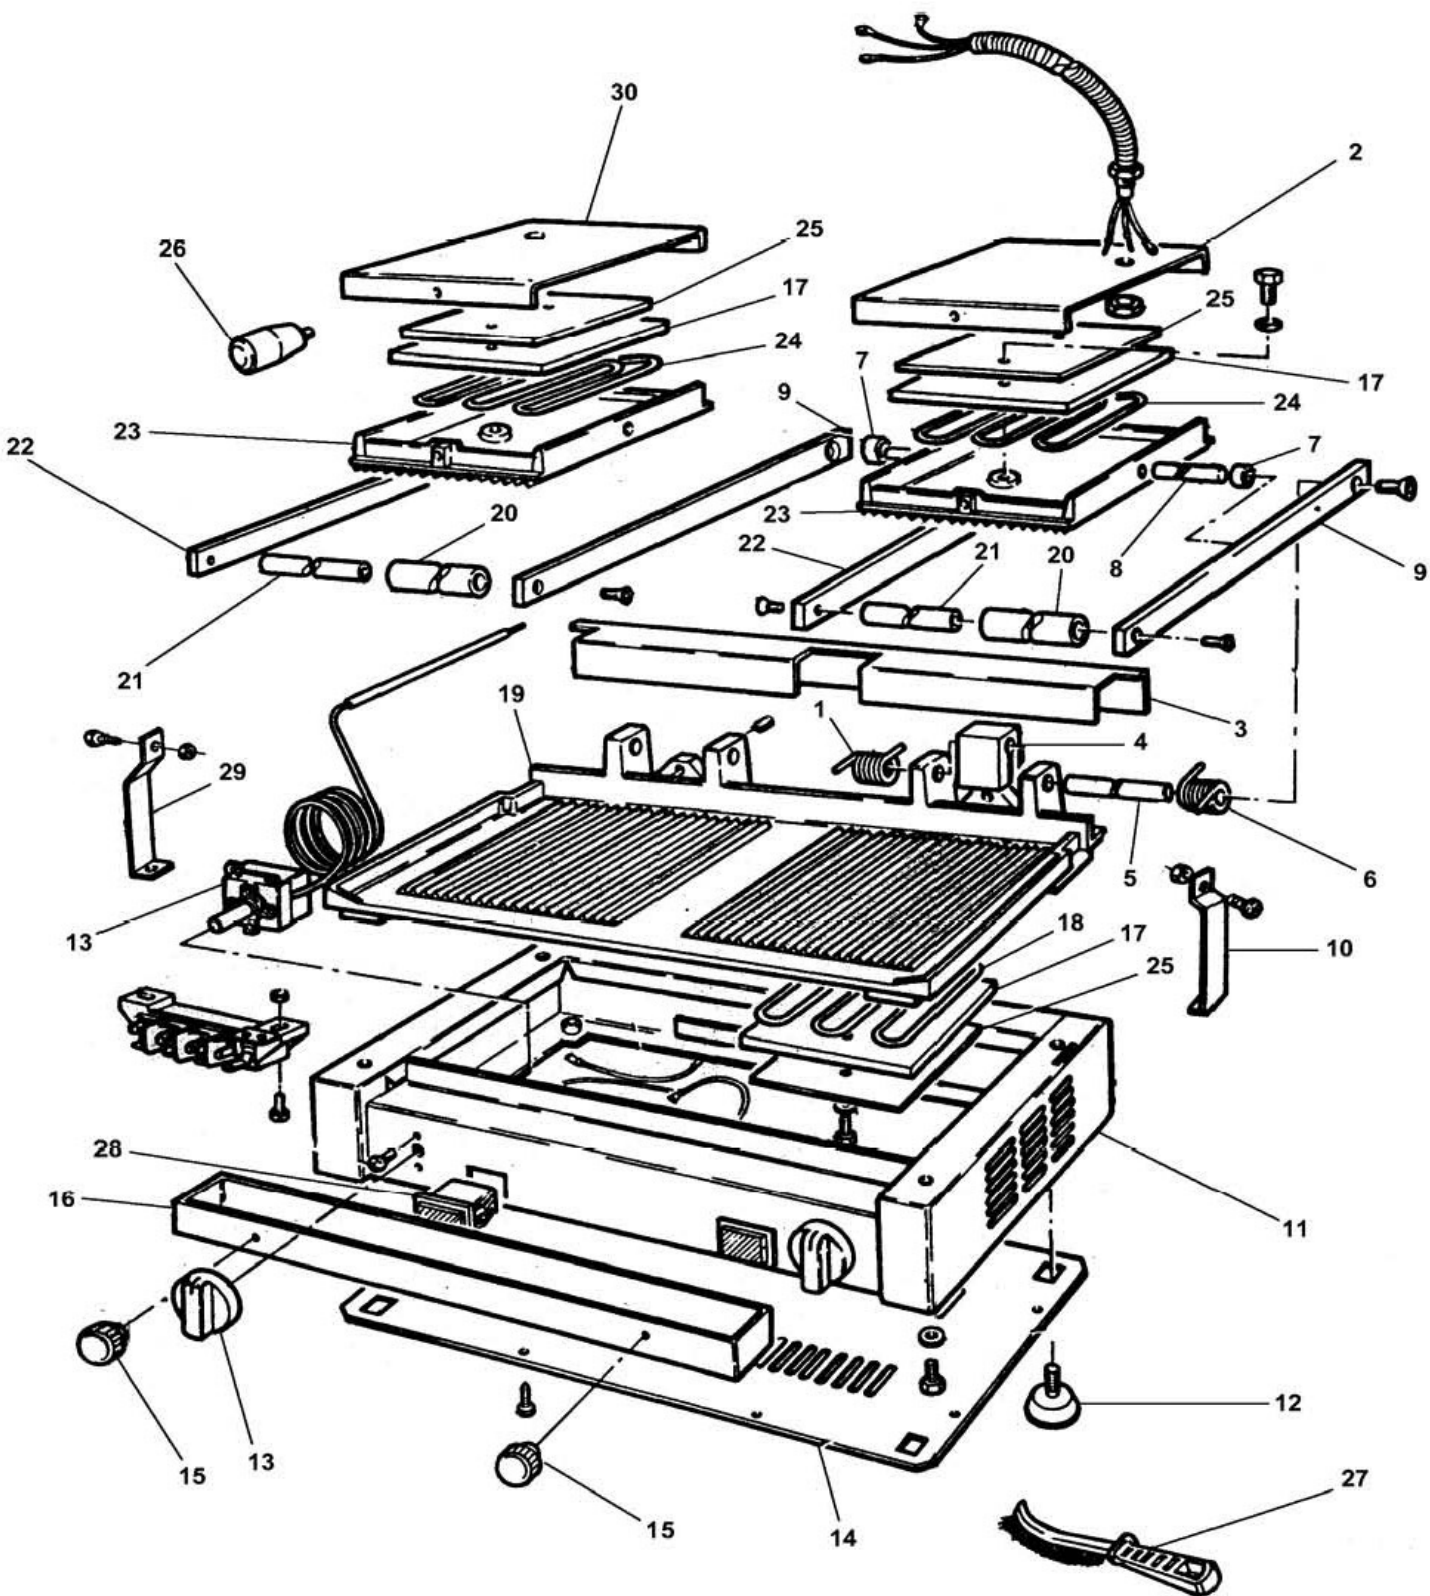

Piastra elettrica mod.PE50RE-LE-ME

Electric contact grill mod.PE50RE-LE-ME

globalg PIASTRA ELETTRICA MOD.PE50RE-LE-ME haz.hu
ELECTRIC CONTACT GRILL MOD.PE50RE-LE-ME

Rif No	Codice Code		Caratteristiche Characteristics		Descrizione Description
1	CO1755	☺		Molla	Spring
2	CO1695			Copertura	Covering
3	CO1729			Copertura	Covering
4	CO1699			Supporto	Support
5	CO1700			Perno	Pivot
6	CO1754	☺		Molla	Spring
7	CO1701			Boccola	Bush
8	CO1702			Perno	Pivot
9	CO1704			Asta	Rod
10	CO1705			Leva	Lever
11	CO3185			Carcassa	Housing
12	CO1686			Piedino	Foot
13	CO1708	☺		Termostato	Thermostat
14	CO3186			Fondo	Bottom
15	CO1712			Pomello	Knob
16	CO3187			Cassetto	Tray
17	CO1064			Pannello	Panel
18	CO1058	☺	230V/1 Ph/50-60Hz	Resistenza	Resistance
19	CO3178		(R)	Griglia	Grill
19	CO3179		(L)	Griglia	Grill
19	CO3180		(M)	Griglia	Grill
20	CO1719			Maniglia	Handle
21	CO1721			Perno	Pivot
22	CO1723			Asta	Rod
23	CO3170			Griglia	Grill
24	CO1057	☺	230V/1 Ph/50-60Hz	Resistenza	Resistance
25	CO1065			Protezione	Protection
26	CO1728			Pomello	Knob
27	CO3157			Spazzola	Brush
28	CO1711			Lampada	Lamp
29	CO1735			Leva	Lever
30	CO1736			Copertura	Covering

(*): fuori produzione / out of production

☺ : ricambio consigliato / spare part suggested