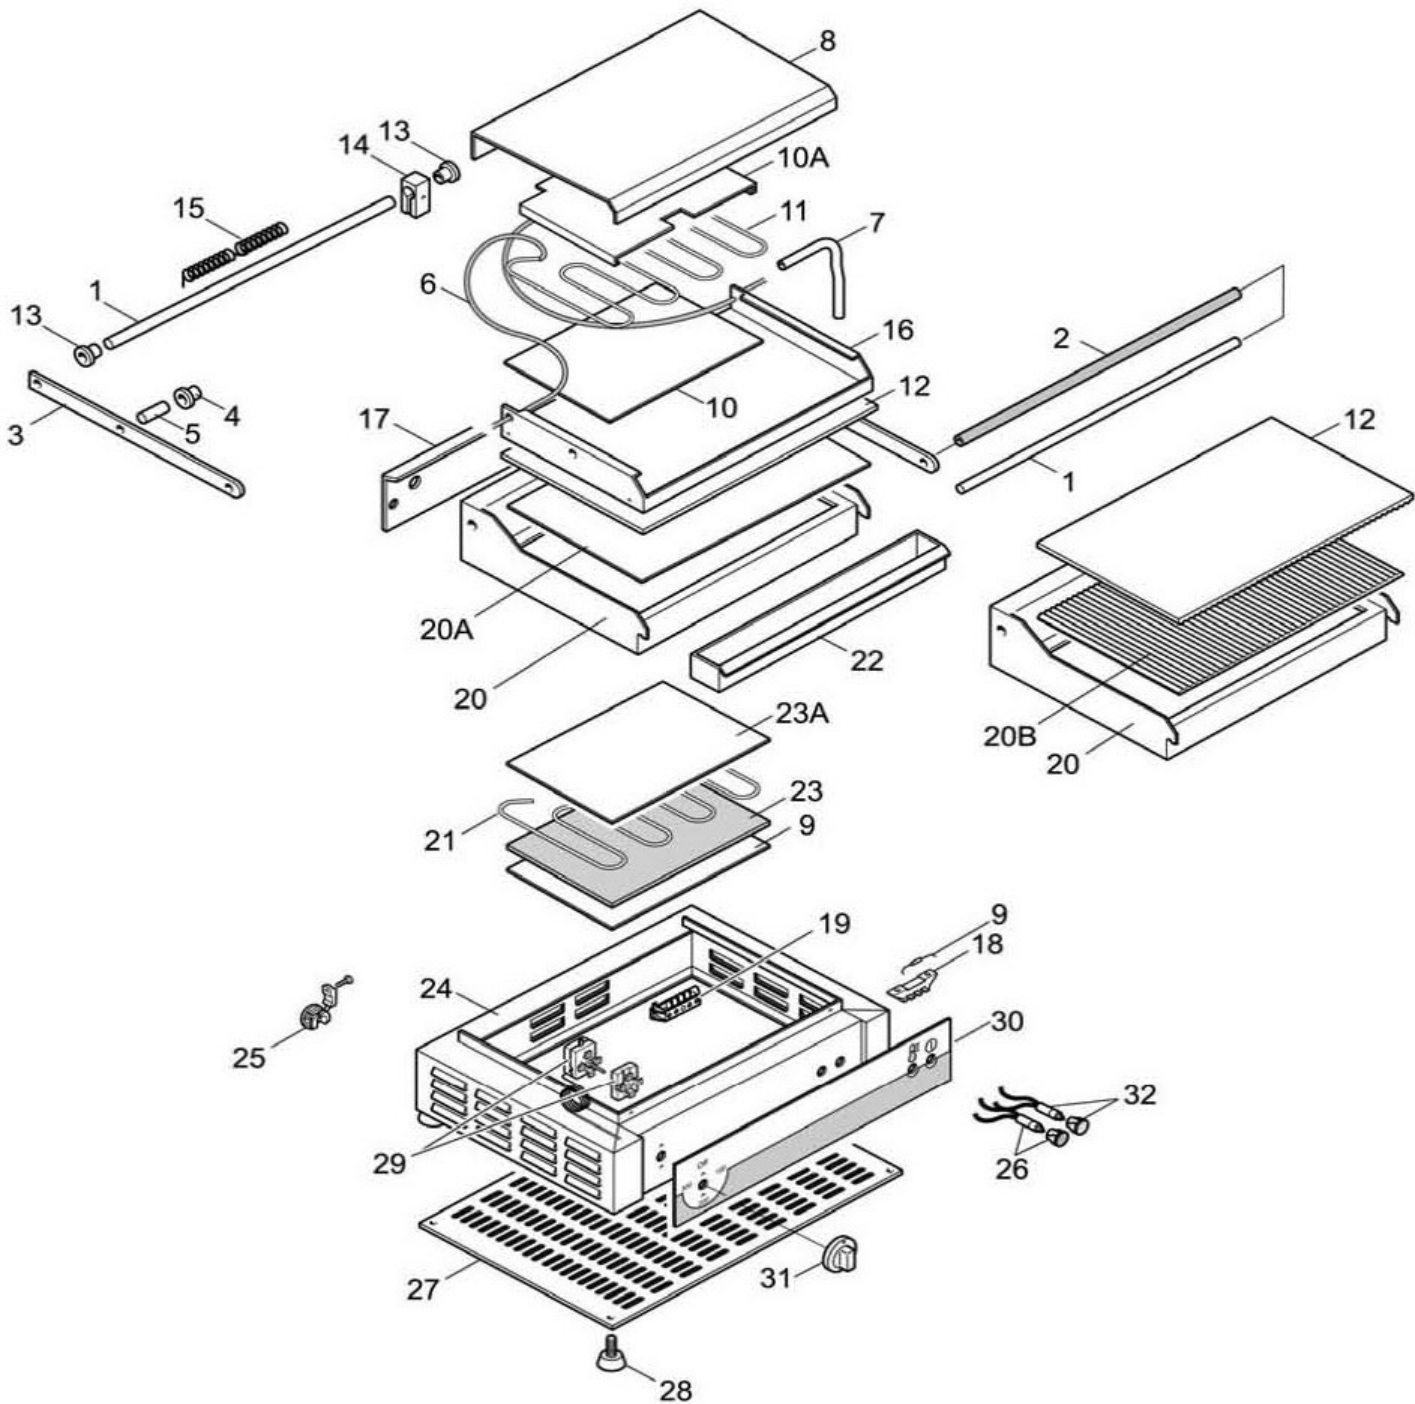

Piastra elettrica mod.PV35R-L

Electric contact grill mod.PV35R-L

globalga PIASTRA ELETTRICA MOD.PV35R-L aruhaz.hu
ELECTRIC CONTACT GRILL MOD.PV35R-L

Rif No	Codice Code		Caratteristiche Characteristics		Descrizione Description
1	CO4431				Perno Pivot
2	CO4428				Maniglia Handle
3	CO4403				Leva Lever
4	CO4457				Boccola Bush
5	CO4404				Perno Pivot
6	CO4408				Tube Tube
7	CO4412				Raccordo Nipple
8	CO4429				Copertura Covering
9	CO4401	☺			Fusibile Fuse
10	CO4432				Protezione Protection
10A	CO4472				Coperchio Cover
11	CO4433	☺	230V/1Ph/50-60Hz		Resistenza Resistance
12	CO4473		Ceramic		Vetro Glass
13	CO4463				Boccola Bush
14	CO4461				Blocchetto Pad
15	CO4475	☺			Molla Spring
16	CO4474				Cornice Moulding glass
17	CO4476				Protezione Protection
18	CO4471				Morsettiera Terminal box
19	CO4425				Morsettiera Terminal box
20	CO4477				Piastra Plate
20A	CO4479		(L) Ceramic		Vetro Glass
20B	CO4478		(R) Ceramic		Vetro Glass
21	CO4438	☺	230V/1Ph/50-60Hz		Resistenza Resistance
22	CO4439				Cassetto Tray
23	CO4440				Isolante Insulating material
23A	CO4480				Coperchio Cover
24	CO4442				Carcassa Housing
25	32D0360				Pressacavo Cable clamp
26	32W2970		230V 2W		Lampada Lamp
27	CO4443				Fondo Bottom
28	CO4423				Piedino Foot
29	CO4421	☺			Termostato Thermostat
30	CO4434				Etichetta Label
31	CO4422				Pomello Knob
32	CO1948		230V 2W		Lampada Lamp

(*): fuori produzione / out of production

☺ : ricambio consigliato / spare part suggested