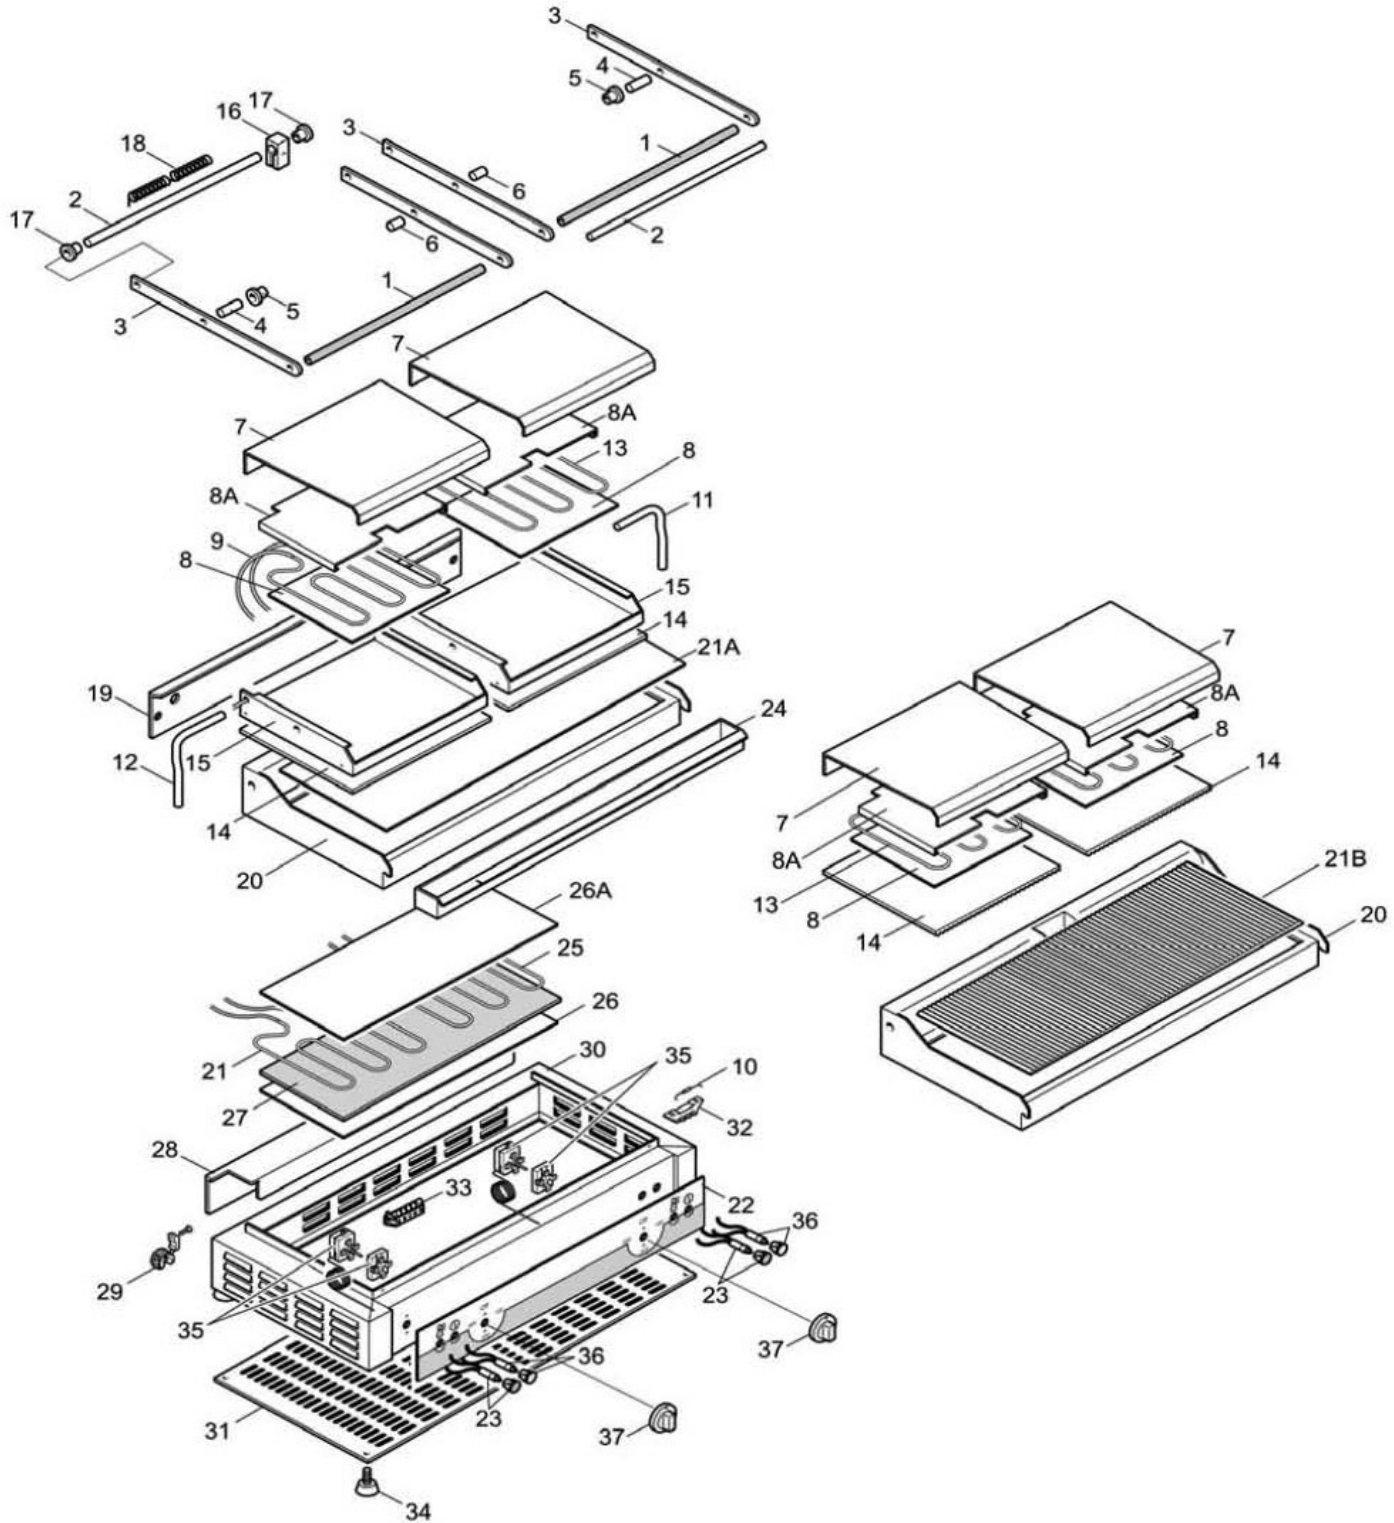

### Electric contact grill mod.PV50R-L

PIASTRA ELETTRICA MOD.PV50R-L  
ELECTRIC CONTACT GRILL MOD.PV50R-L

Rif No	Codice Code		Caratteristiche Characteristics	Descrizione Description
1	CO4444			Maniglia Handle
2	CO4445			Perno Pivot
3	CO4403			Leva Lever
4	CO4404			Perno Pivot
5	CO4457			Boccola Bush
6	CO4427			Perno Pivot
7	CO4458			Copertura Covering
8	CO4407			Protezione Protection
8A	CO4459			Coperchio Cover
9	CO4408			Tube Tube
10	CO4401	☉		Fusibile Fuse
11	CO4449			Raccordo Nipple
12	CO4412			Raccordo Nipple
13	CO4410	☉	230V/1 Ph/50-60Hz	Resistenza Resistance
14	CO4460		Ceramic	Vetro Glass
15	CO4461			Cornice Moulding glass
16	CO4462			Blocchetto Pad
17	CO4463			Boccola Bush
18	CO4464	☉		Molla Spring
19	CO4465			Copertura Covering
20	CO4466			Piastra Plate
21A	CO4467		(L) Ceramic	Vetro Glass
21B	CO4468		(R) Ceramic	Vetro Glass
22	CO4446			Etichetta Label
23	32W2970		230V 2W	Lampada Lamp
24	CO4456			Cassetto Tray
25	CO4415	☉	230V/1 Ph/50-60Hz	Resistenza Resistance
26	CO4453			Protezione Protection
26A	CO4469			Coperchio Cover
27	CO4417			Isolante Insulating material
28	CO4470			Protezione Protection
29	32D0360			Pressacavo Cable clamp
30	CO4454			Carcassa Housing
31	CO4455			Fondo Bottom
32	CO4471			Morsettiera Terminal box
33	CO4426			Morsettiera Terminal box
34	CO4423			Piedino Foot
35	CO4421	☉		Termostato Thermostat
36	CO1948		230V 2W	Lampada Lamp
37	CO4422			Pomello Knob