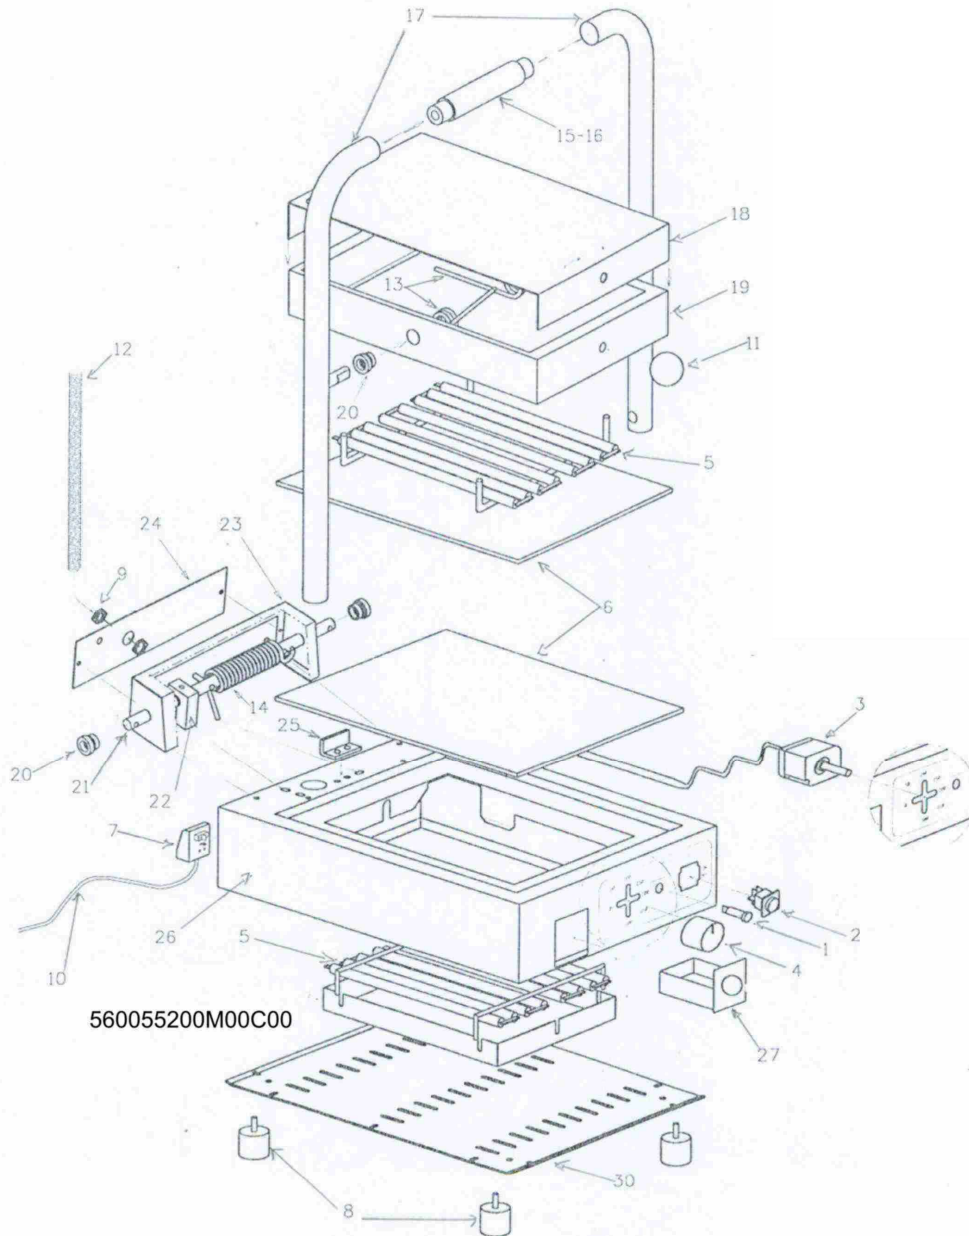

CTC-4 EM
Tav. 560055200M00C00

560055200M00C00

CTC-4 EM - TOSTIRE-GRILL TOAST-INDUZIONE FORNETTO CTC-4EM

Codice	Descrizione
_6E00056	SPIA LUMINOSA CTC
_6E00030	INTERRUTTORE BIPOLARE CTC
_6E00058	TERMOSTATO 0-300° CTC
_6P00032	MANOPOLA TERMOSTATO CTC
_6E00081	RESISTENZA 700W CTC-4
_6V00087	VETRO LISCIO MEDIO
_6E00038	CODICE IN ELABORAZIONE
_6P00046	CODICE IN ELABORAZIONE
_6M00024	CODICE IN ELABORAZIONE
_6E00011	CODICE IN ELABORAZIONE
_6P00045	CODICE IN ELABORAZIONE
_6M00035	CODICE IN ELABORAZIONE
_6M00034	CODICE IN ELABORAZIONE
_6M00036	MOLLA PERNO MANICO CTC
_6P00078	CODICE IN ELABORAZIONE
_6M00031	CODICE IN ELABORAZIONE
_C00079	CODICE IN ELABORAZIONE
_C00075	CODICE IN ELABORAZIONE
_6M00007	BOCCOLA INOX 20X10 CTC
_6M00080	CODICE IN ELABORAZIONE
_6M00023	FRIZIONE IN OTTONE C/BOCCOLA X CTC
_C00073	CODICE IN ELABORAZIONE
_C00083	CODICE IN ELABORAZIONE
_C00003	CODICE IN ELABORAZIONE
_C00072	CODICE IN ELABORAZIONE
_6M00074	CODICE IN ELABORAZIONE
_C00077	CODICE IN ELABORAZIONE