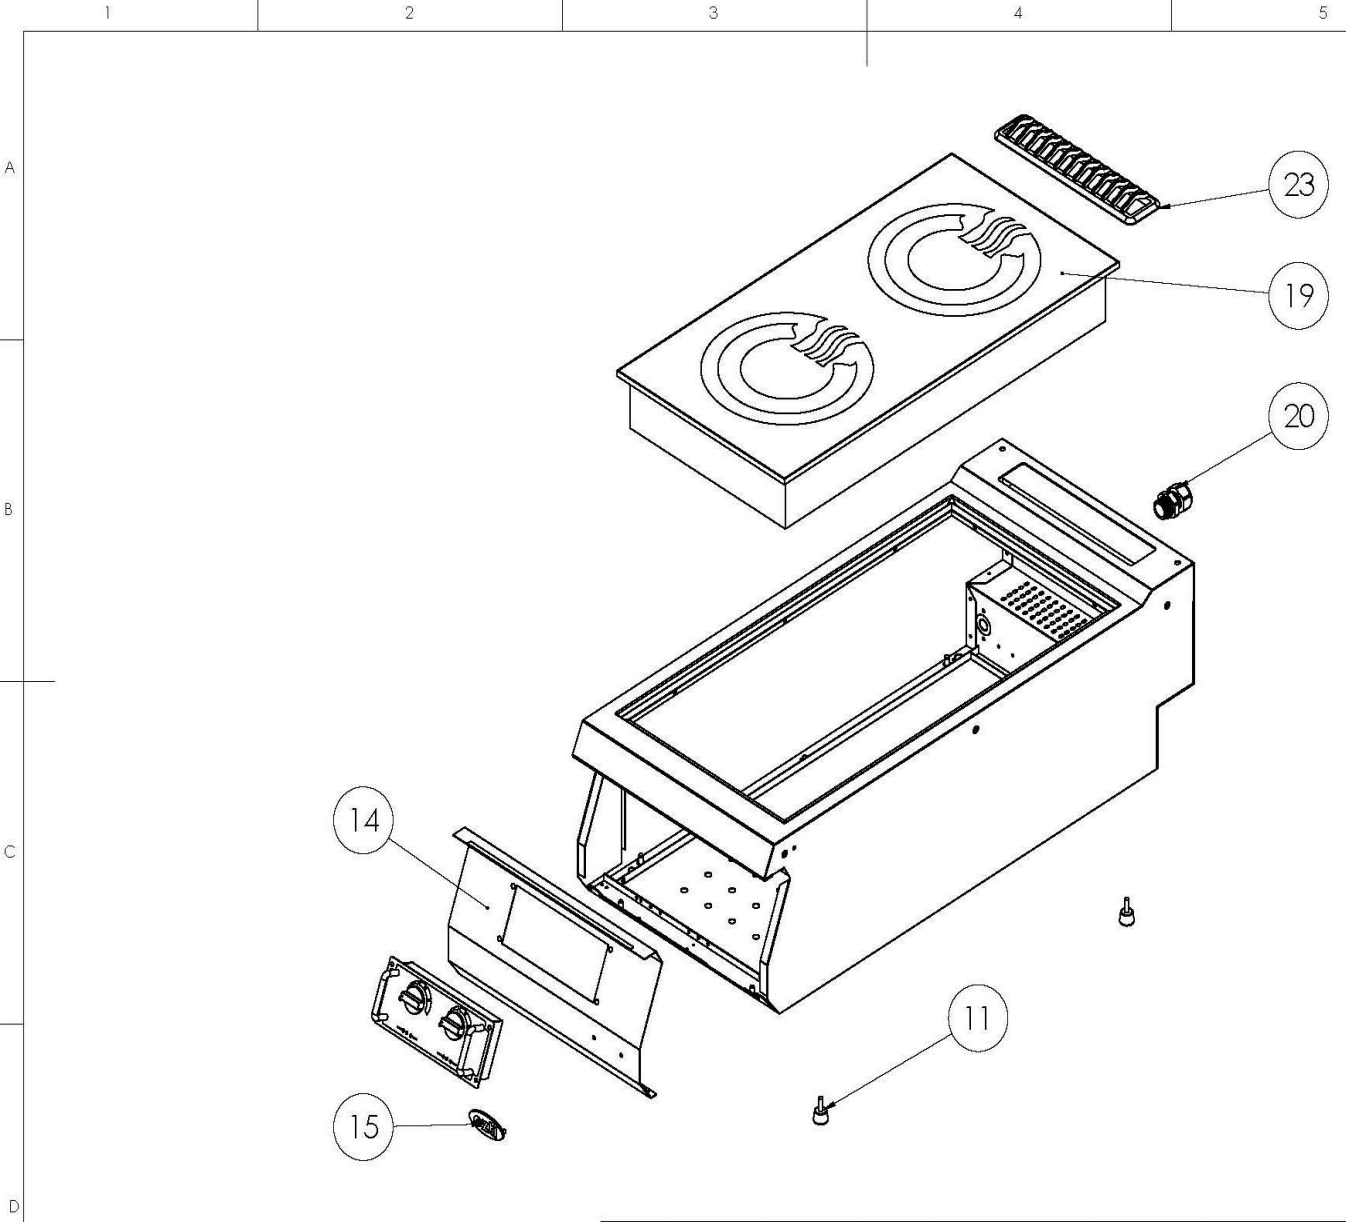

SPARE PART LIST

Spare Part ItemCode	Item name.	PictureId
6260.00002.05	ADJUSTABLE LEG M6	11
2865.N20.04000290.N.10	FRONT PANEL FOR 40x90 INDUCTION COOKER	14
2179.09028.01	LABEL FOR FRONT PANEL "ÖZT RYAK LER"	15
5COX.30122.60	COOKTEK_ELK.KART_MC3500G-MW3500G-MCD3500-MWDG3500	17
9865.MCD35.2F	COOKTEK HERITAGE INDUCTION COOKER MCD35 DOUBLE BUILT IN	19
6259.00003.10	CABLE GLAND PG 21	20
6260.00058.96	FLUE COVER CAST IRON WITH CERAMIC ENAMEL COATED FOR ALL 700&900	23

V13.01

**ARGE
KONTROLLÜ KOPYA**

R&D	İSİM	İMZA	TARİH	MATERIAL	TOLERANS
ÇİZEN	E.BAŞTUĞ		19.09.2011		DIN 7168 ORTA
KONTROL	M.HACI		19.09.2011		
ONAY	M.HACI		19.09.2011		

PARÇA ADE: 4090 INDUCTION

RESİM ÜZERİNDEN ÖLÇÜ ALMAYINIZ!

TÜM ÖLÇÜLER mm CİNSİNDEN DİR

AĞIRLIK(kgr.)

34661.2

KALINLIK

REVİZYON

0

ÖLÇEK 1:50

T.RESİM NO