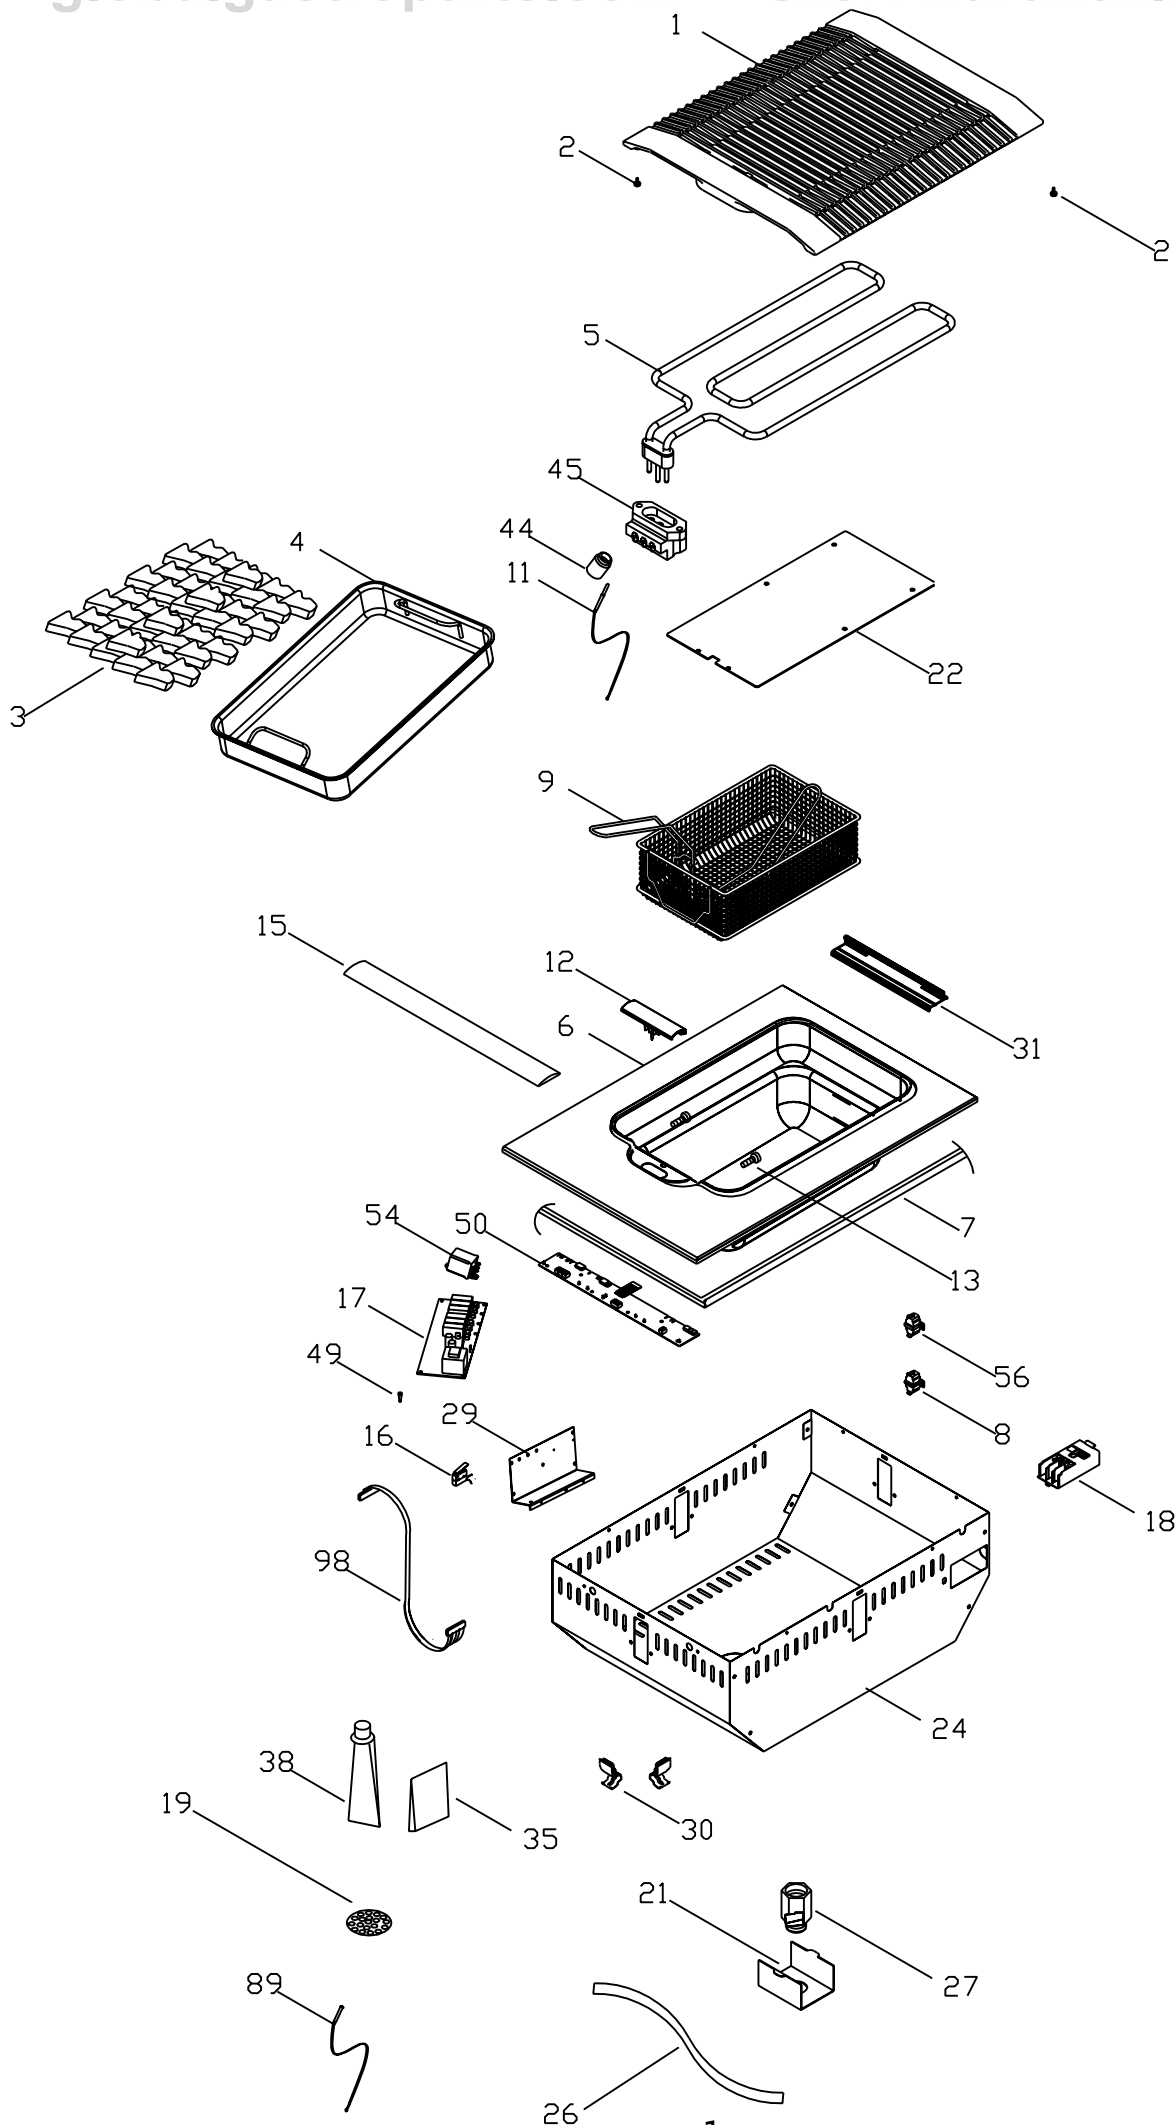

EMA
Liste pièces de rechange

Cuisinières
2221

PNC	ELC	Marque	Modèle	Marché
941177465	00	AEG Electrolux	FM4500FR-A	BE - CZ - DK - EE - FI - FR - GR - IT - LV - SE

Table de cuisson vitro-céramique électri

Distriparts Deutschland GmbH	No. de publication
Muggenhofer Straße 135	599523082
D-90429 Nürnberg	2009/05/05
Germany	SC
Fax +49 (0)911 323 1022	

No. vue éclatée NVH302063377
N00002074793

Matrice	PNC	ELC	Date Prod.	Modèle
A	941177465	00	20050513	FM4500FR-A

Pos.	Réf.	Matrice	Description
001	3257028500	A	Grille, grille, noir
002	3898574003	A	Pied caoutchouc
003	3254528106	A	Pierre de lave, 2.8 dm3
004	3890328002	A	Réservoir, pierre de lave
005	3890054004	A	Élément chauffant, gril
006	3744161005	A	Table de cuisson, cpl
007	3254217866	A	Joint, 1740mm
008	3302081025	A	Thermostat, protection thermique, 130 Gr. C
009	3898523000	A	Panier
011	3257028807	A	Ptc, capteur, 500
012	3898632009	A	Adaptateur, complet
013	3254265501	A	Boulon, fixation suspension
015	3890010022	A	Panneau, aluminium
016	3890207008	A	Cavalier
016	3898607001	A	Pivot, pour, microrupteur
017	3257028708	A	Carte de puissance, chec
018	3890372000	A	Couvercle, bornier
018	3890373008	A	Bornier
019	3258732605	A	Filtre
021	3744110002	A	Protection enfants, manchon, huile
024	3890244001	A	Boîtier
027	3254266004	A	Robinet, complet, huile
029	3890243003	A	Support
030	3256237904	A	Support
031	3890199007	A	Plaque de charnière
035	3194003012	A	Grattoir
035	3256436902	A	Silicone, grattoir
038	3256437009	A	Silicone, noir
044	3890197001	A	Adaptateur
045	3890196003	A	Connecteur
049	3256277207	A	Fixation, courte, électronique, 6mm
050	3257026207	A	Module alimentation/évacuation
054	3256441803	A	Relais
056	3256285309	A	Coupe-circuit surchauffe
089	3051766016	A	Sonde
098	3051887069	A	Câble de signalisation, 500mm, 6-pol
999	3256202403	A	Étrier support, plastique, microrupteur
999	3256442504	A	Câble, microrupteur
999	3742953007	A	Ensemble, aimant
999	3742954005	A	Adhésif, Pent GTI 12