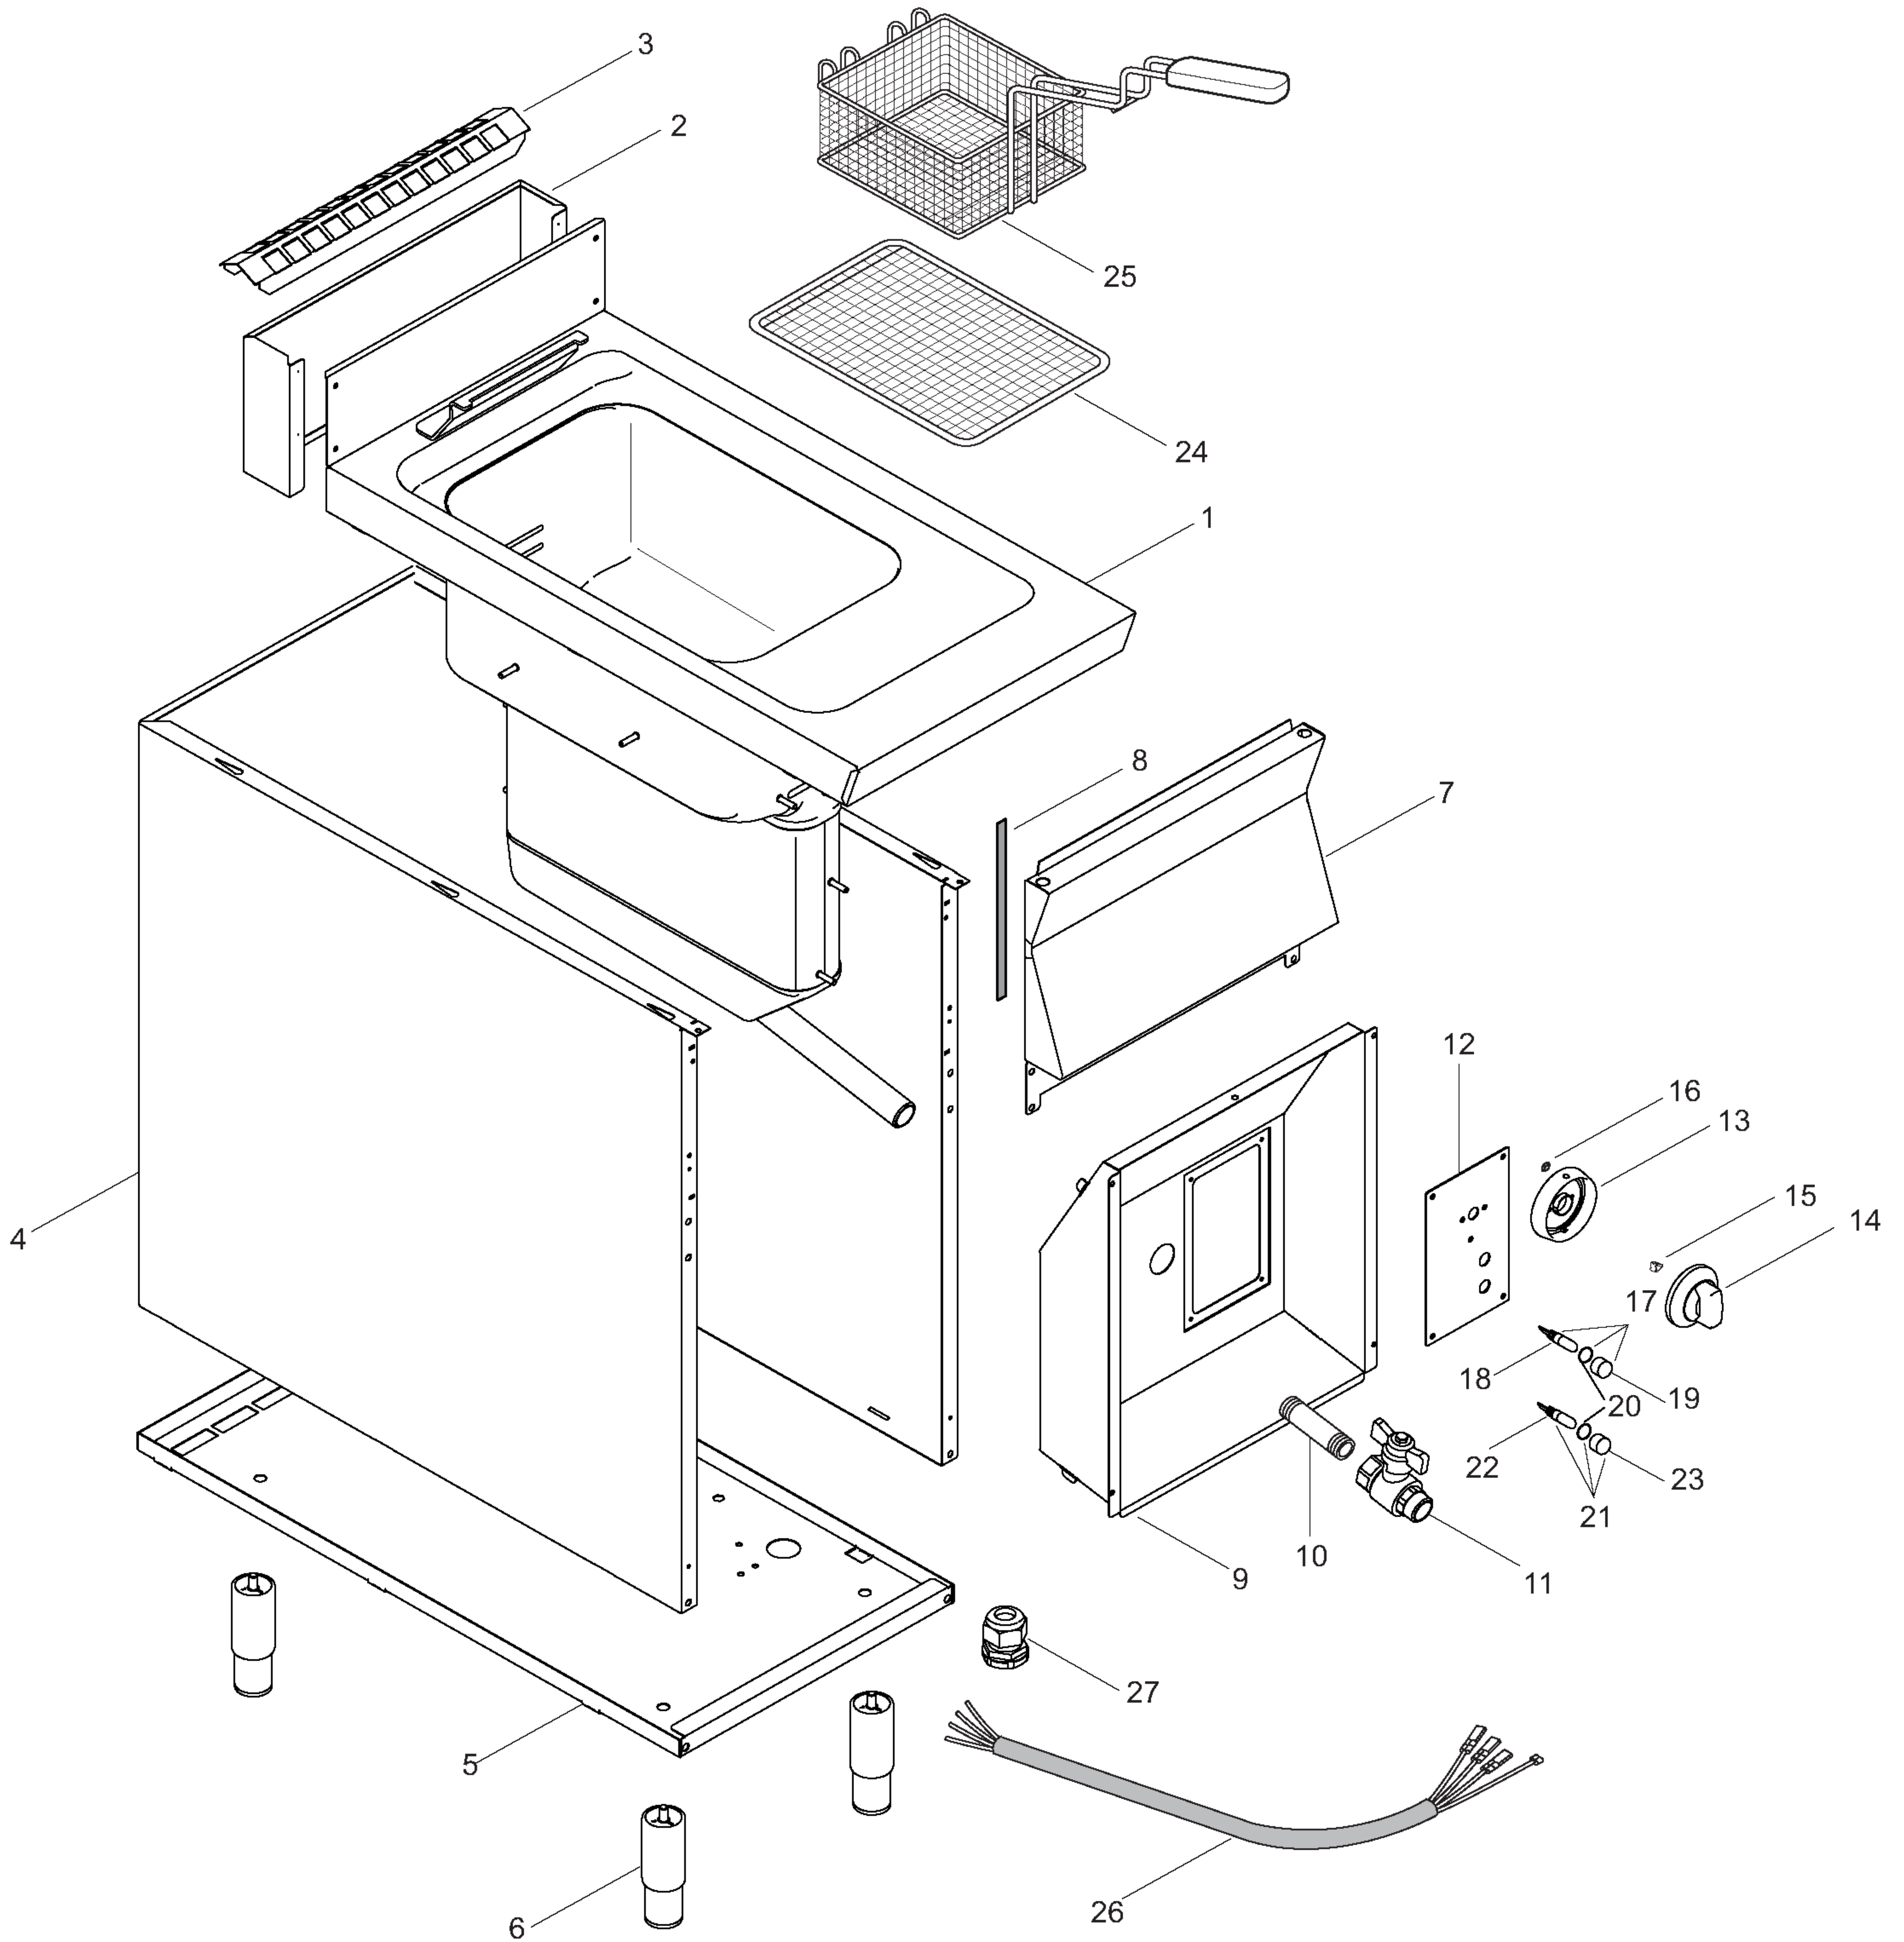

CATALOGO PARTI DI RICAMBIO
SPARE PARTS CATALOGUEFRIGGITRICE ELETTRICA
ELECTRIC FRYER

PNC	Model	Ref.	Page	Note
162307	BFR/E1S14	-	1...4	15 LITRE FREESTANDING ELECTRIC FRYER 350 MM

Pag. 2
3
4

Indice
Mobile e componenti
Impianto elettrico
Lista ricambi

Index
Structure and components
Electric components
Spare parts list

Da Ser. Nr. / From ser. nr.: 917....

Page: 1

Ed.2009 04

Doc. Nr.:

597854600

(2- 06035)

FRIGGITRICE ELETTRICA
ELECTRIC FRYER

Da Ser. Nr. / From ser. nr.: 917.....	Page: 2	Ed.2009 04	Doc. Nr.: 597854600 (2- 06035)
---------------------------------------	---------	------------	--

FRIGGITRICE ELETTRICA
ELECTRIC FRYER

Da Ser. Nr. / From ser. nr.: 917....