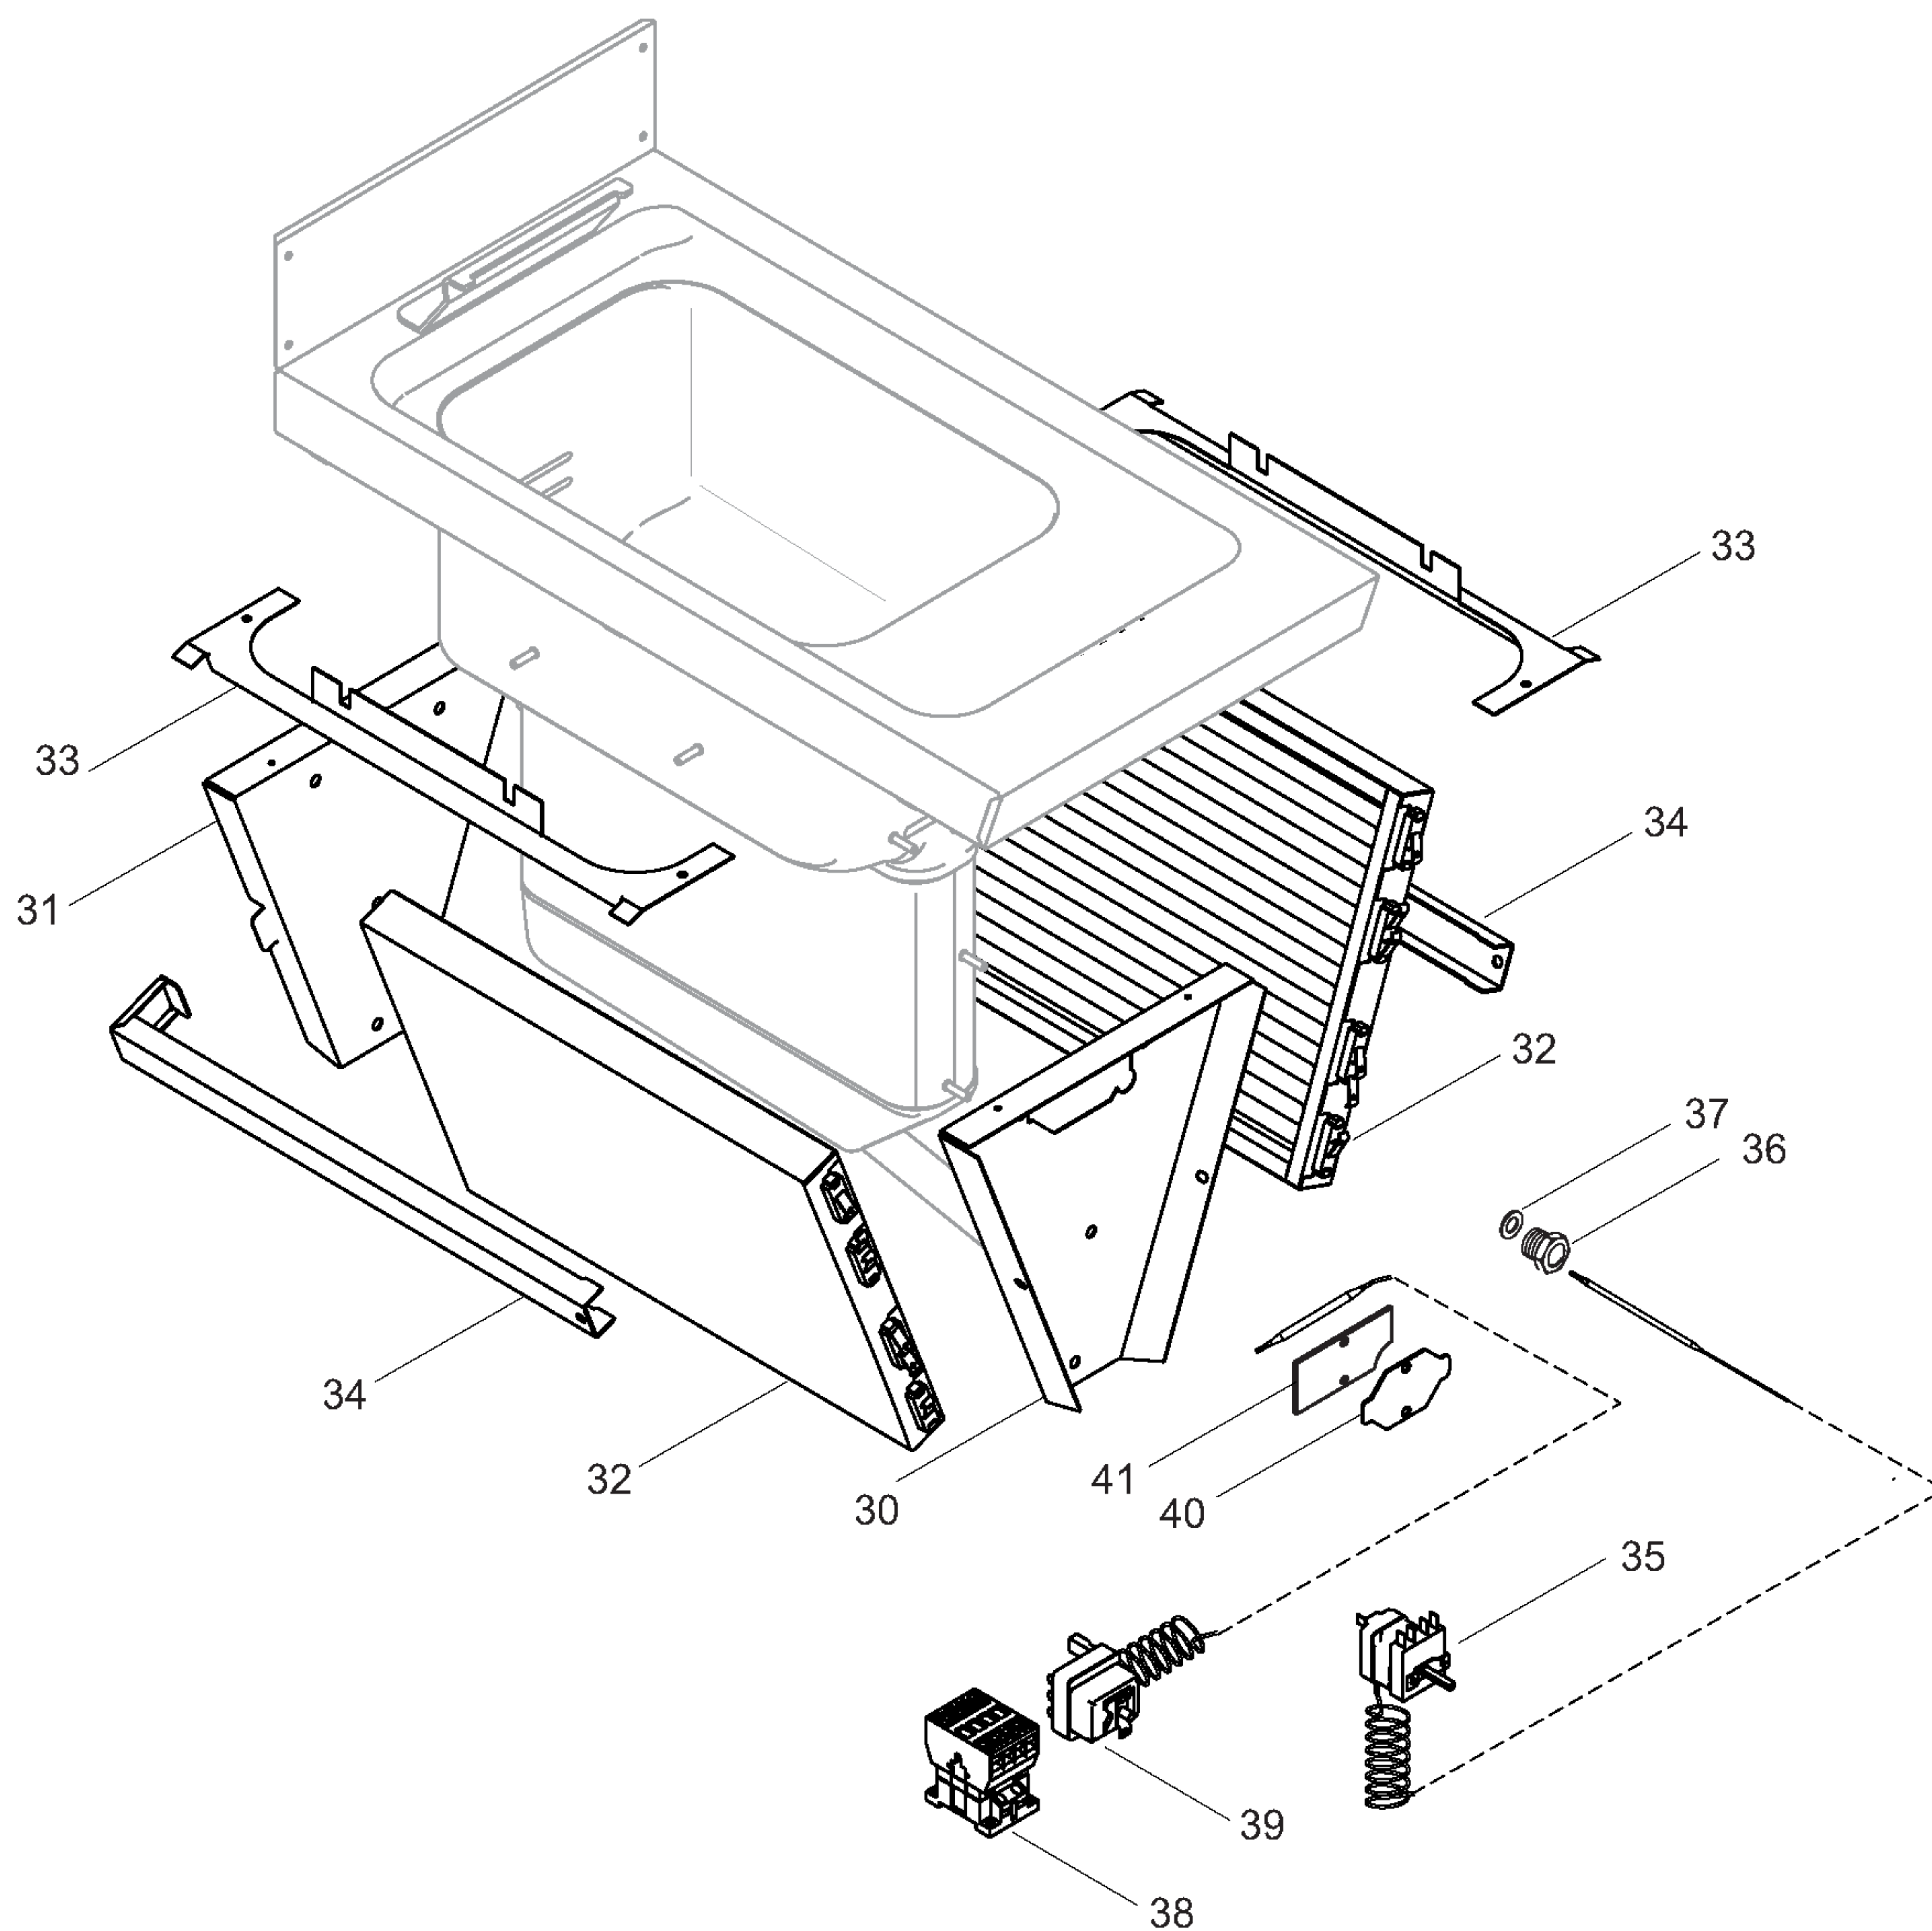

CATALOGO PARTI DI RICAMBIO
SPARE PARTS CATALOGUEFRIGGITRICE ELETTRICA
ELECTRIC FRYER

PNC	Model	Ref.	Page	Note
162307	BFR/E1S14	-	1...4	15 LITRE FREESTANDING ELECTRIC FRYER 350 MM

Pag. 2
3
4

Indice
Mobile e componenti
Impianto elettrico
Lista ricambi

Index
Structure and components
Electric components
Spare parts list

Da Ser. Nr. / From ser. nr.: 917....

Page: 1

Ed.2009 04

Doc. Nr.:

597854600

(2- 06035)

FRIGGITRICE ELETTRICA
ELECTRIC FRYER

Da Ser. Nr. / From ser. nr.: 917.....	Page: 2	Ed.2009 04	Doc. Nr.: 597854600 (2- 06035)
---------------------------------------	---------	------------	--

FRIGGITRICE ELETTRICA
ELECTRIC FRYER

Da Ser. Nr. / From ser. nr.: 917....