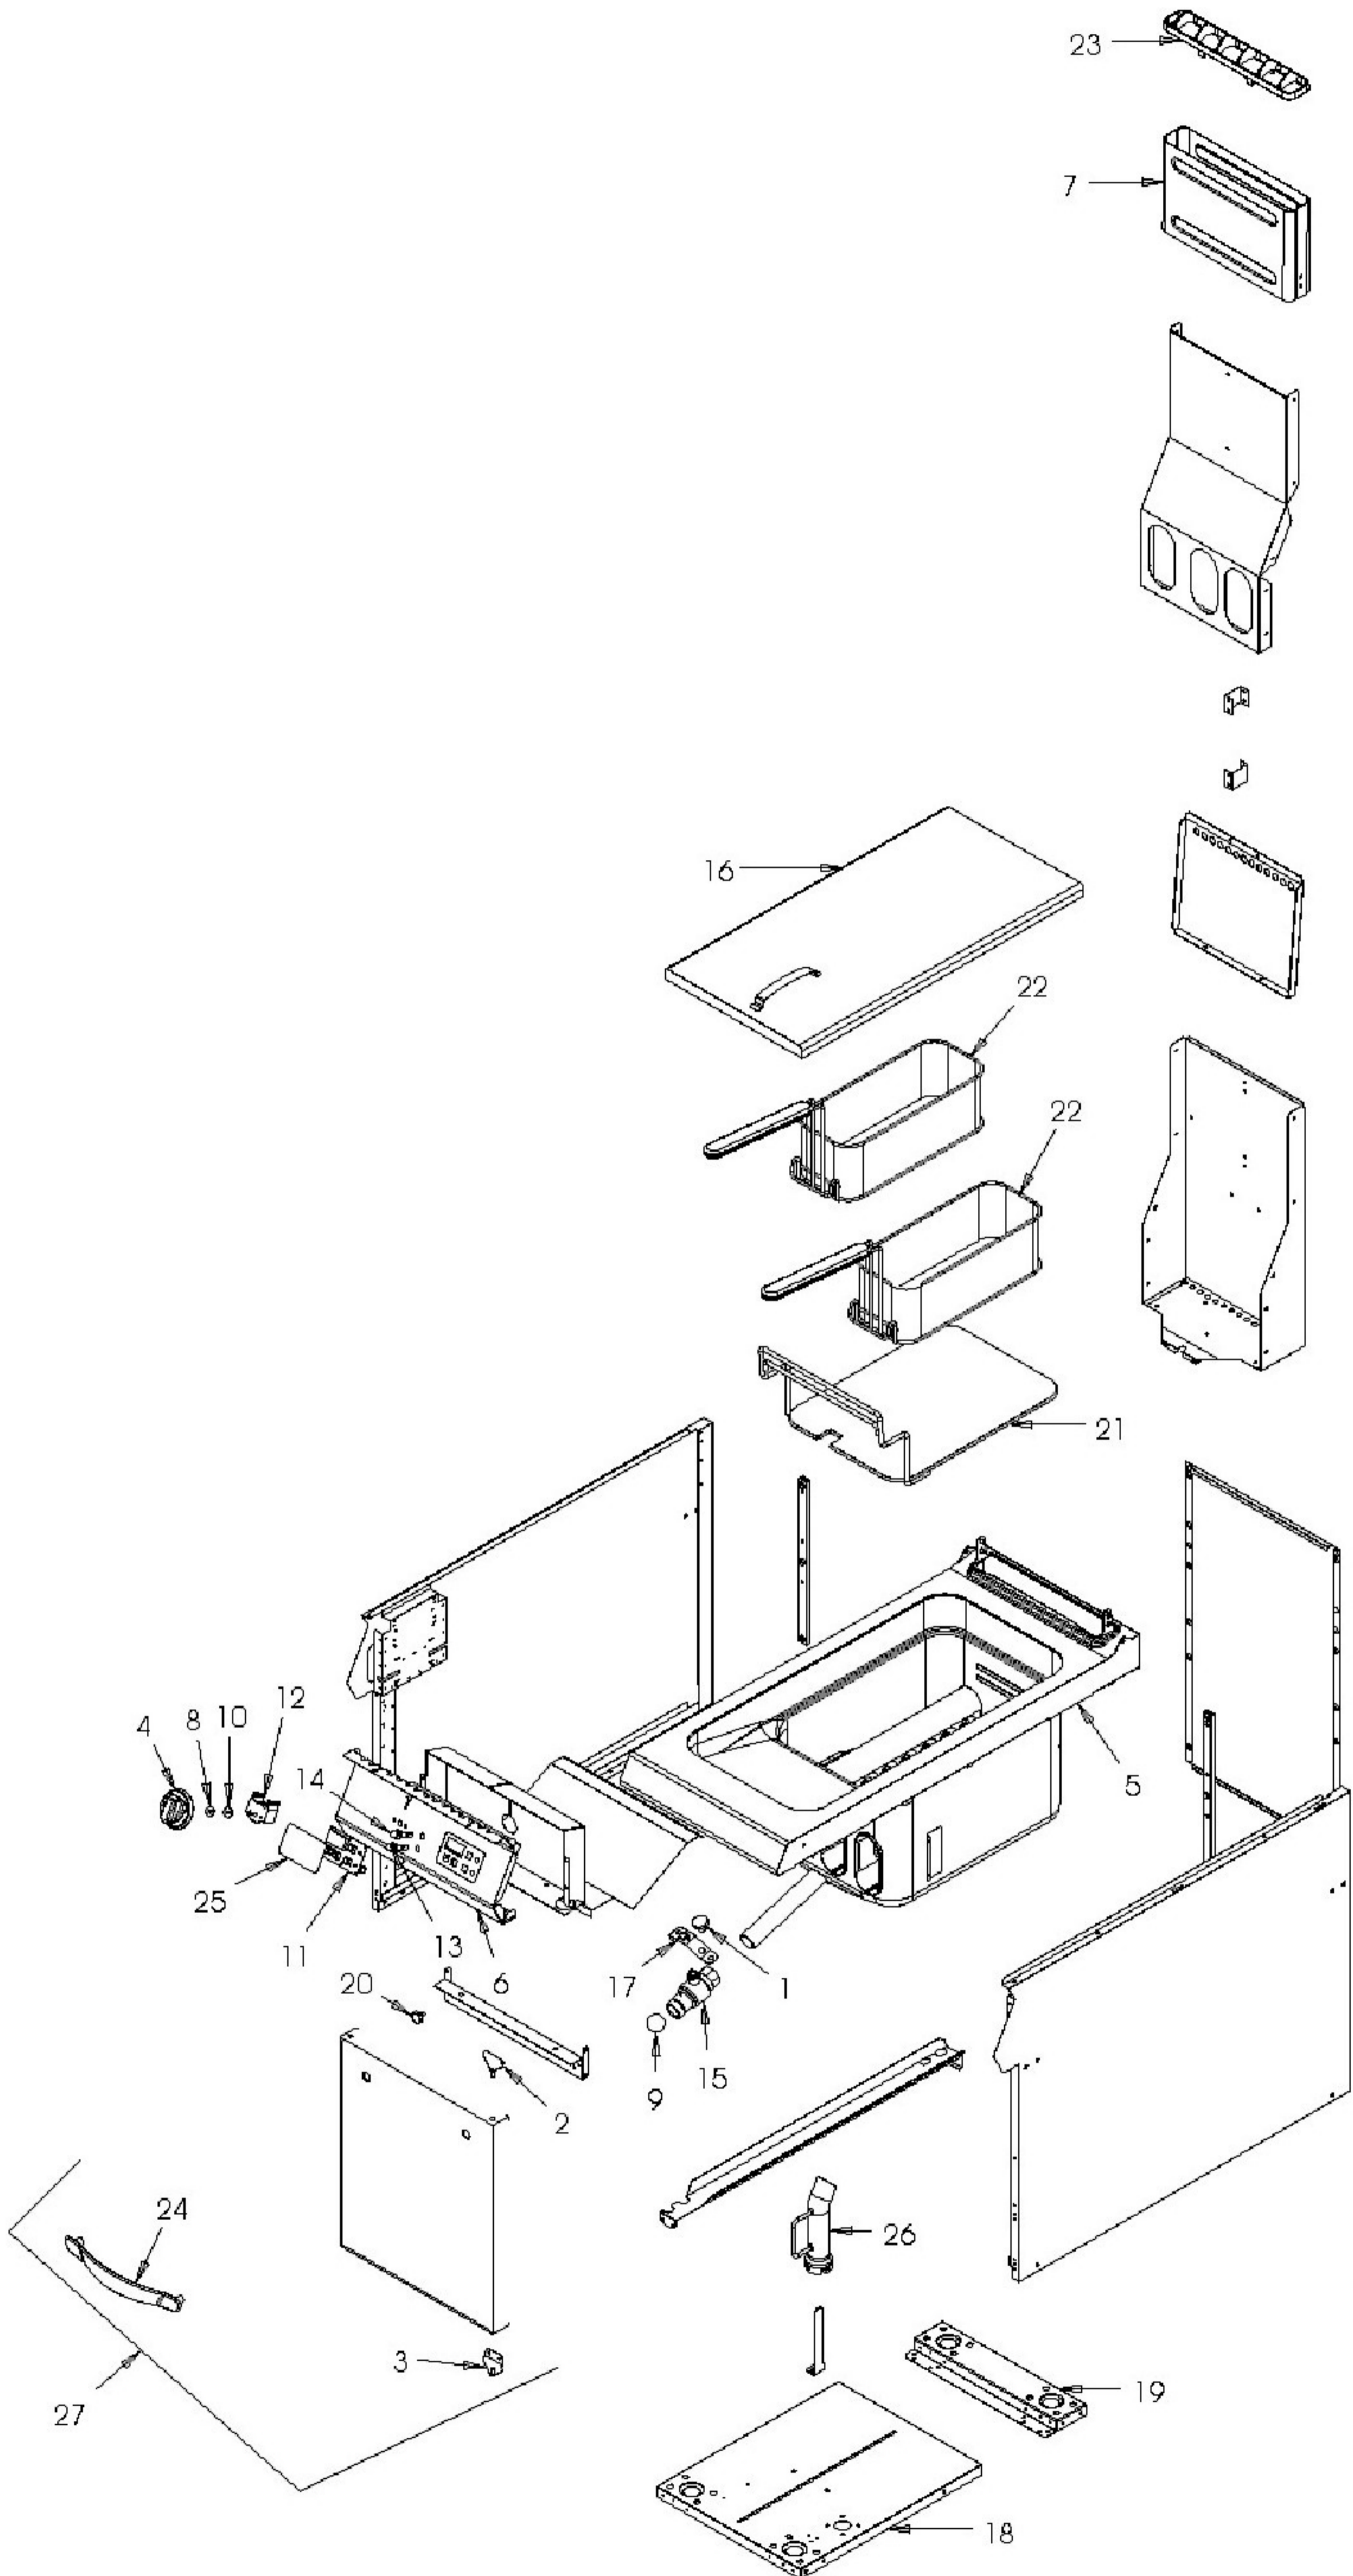

ANGELO PO - FRIGGITRICE GAS 1 VASCA 22 L. COMANDI ELETTRONICI
091FR1GD - 01-03-2006 » 25-05-2007

ANGELO PO - FRIGGITRICE GAS 1 VASCA 22 L. COMANDI ELETTRONICI
091FR1GD - K000840 - QUADRO ELETTRICO - 01-03-2006 » 25-05-2007