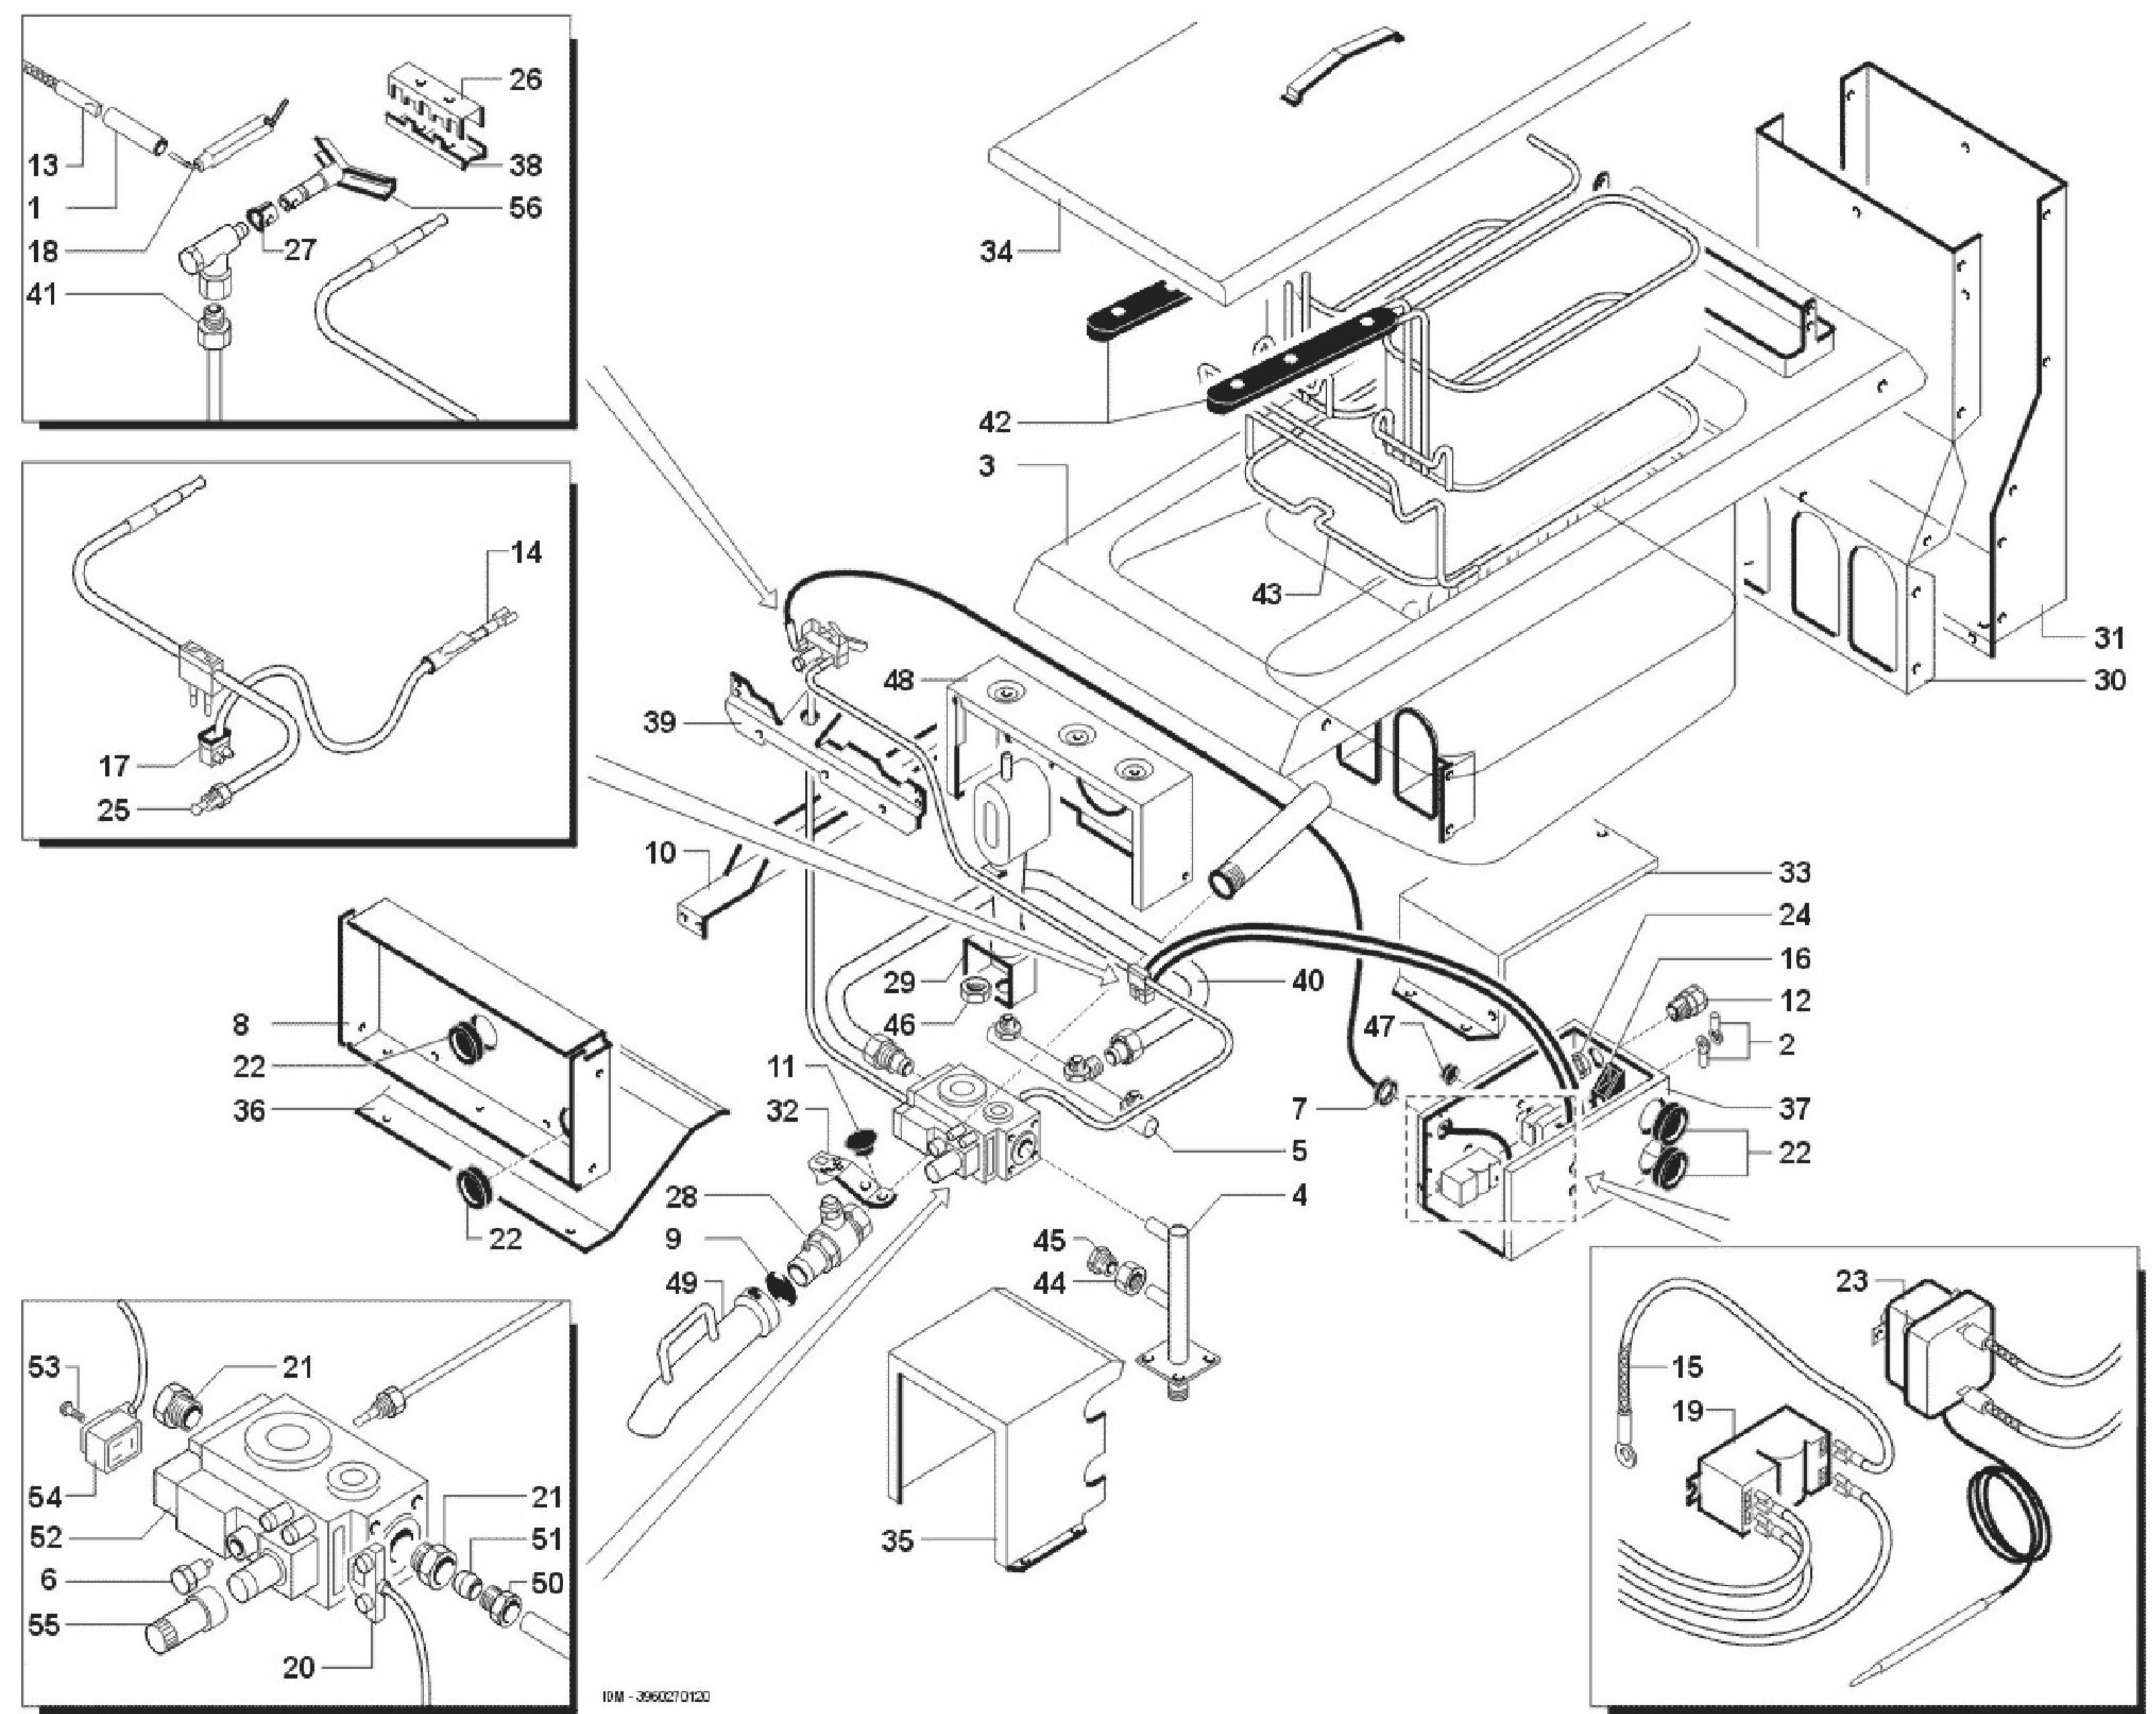

ANGELO PO - FRIGGITRICE GAS 1 VASCA 22 L, LINEA BIFRONTE
0B1FR1G - M007180 - M.FRIG. GAS 400 GAMMA - 01-12-2000 » 01-01-2007

10M - 3960270120