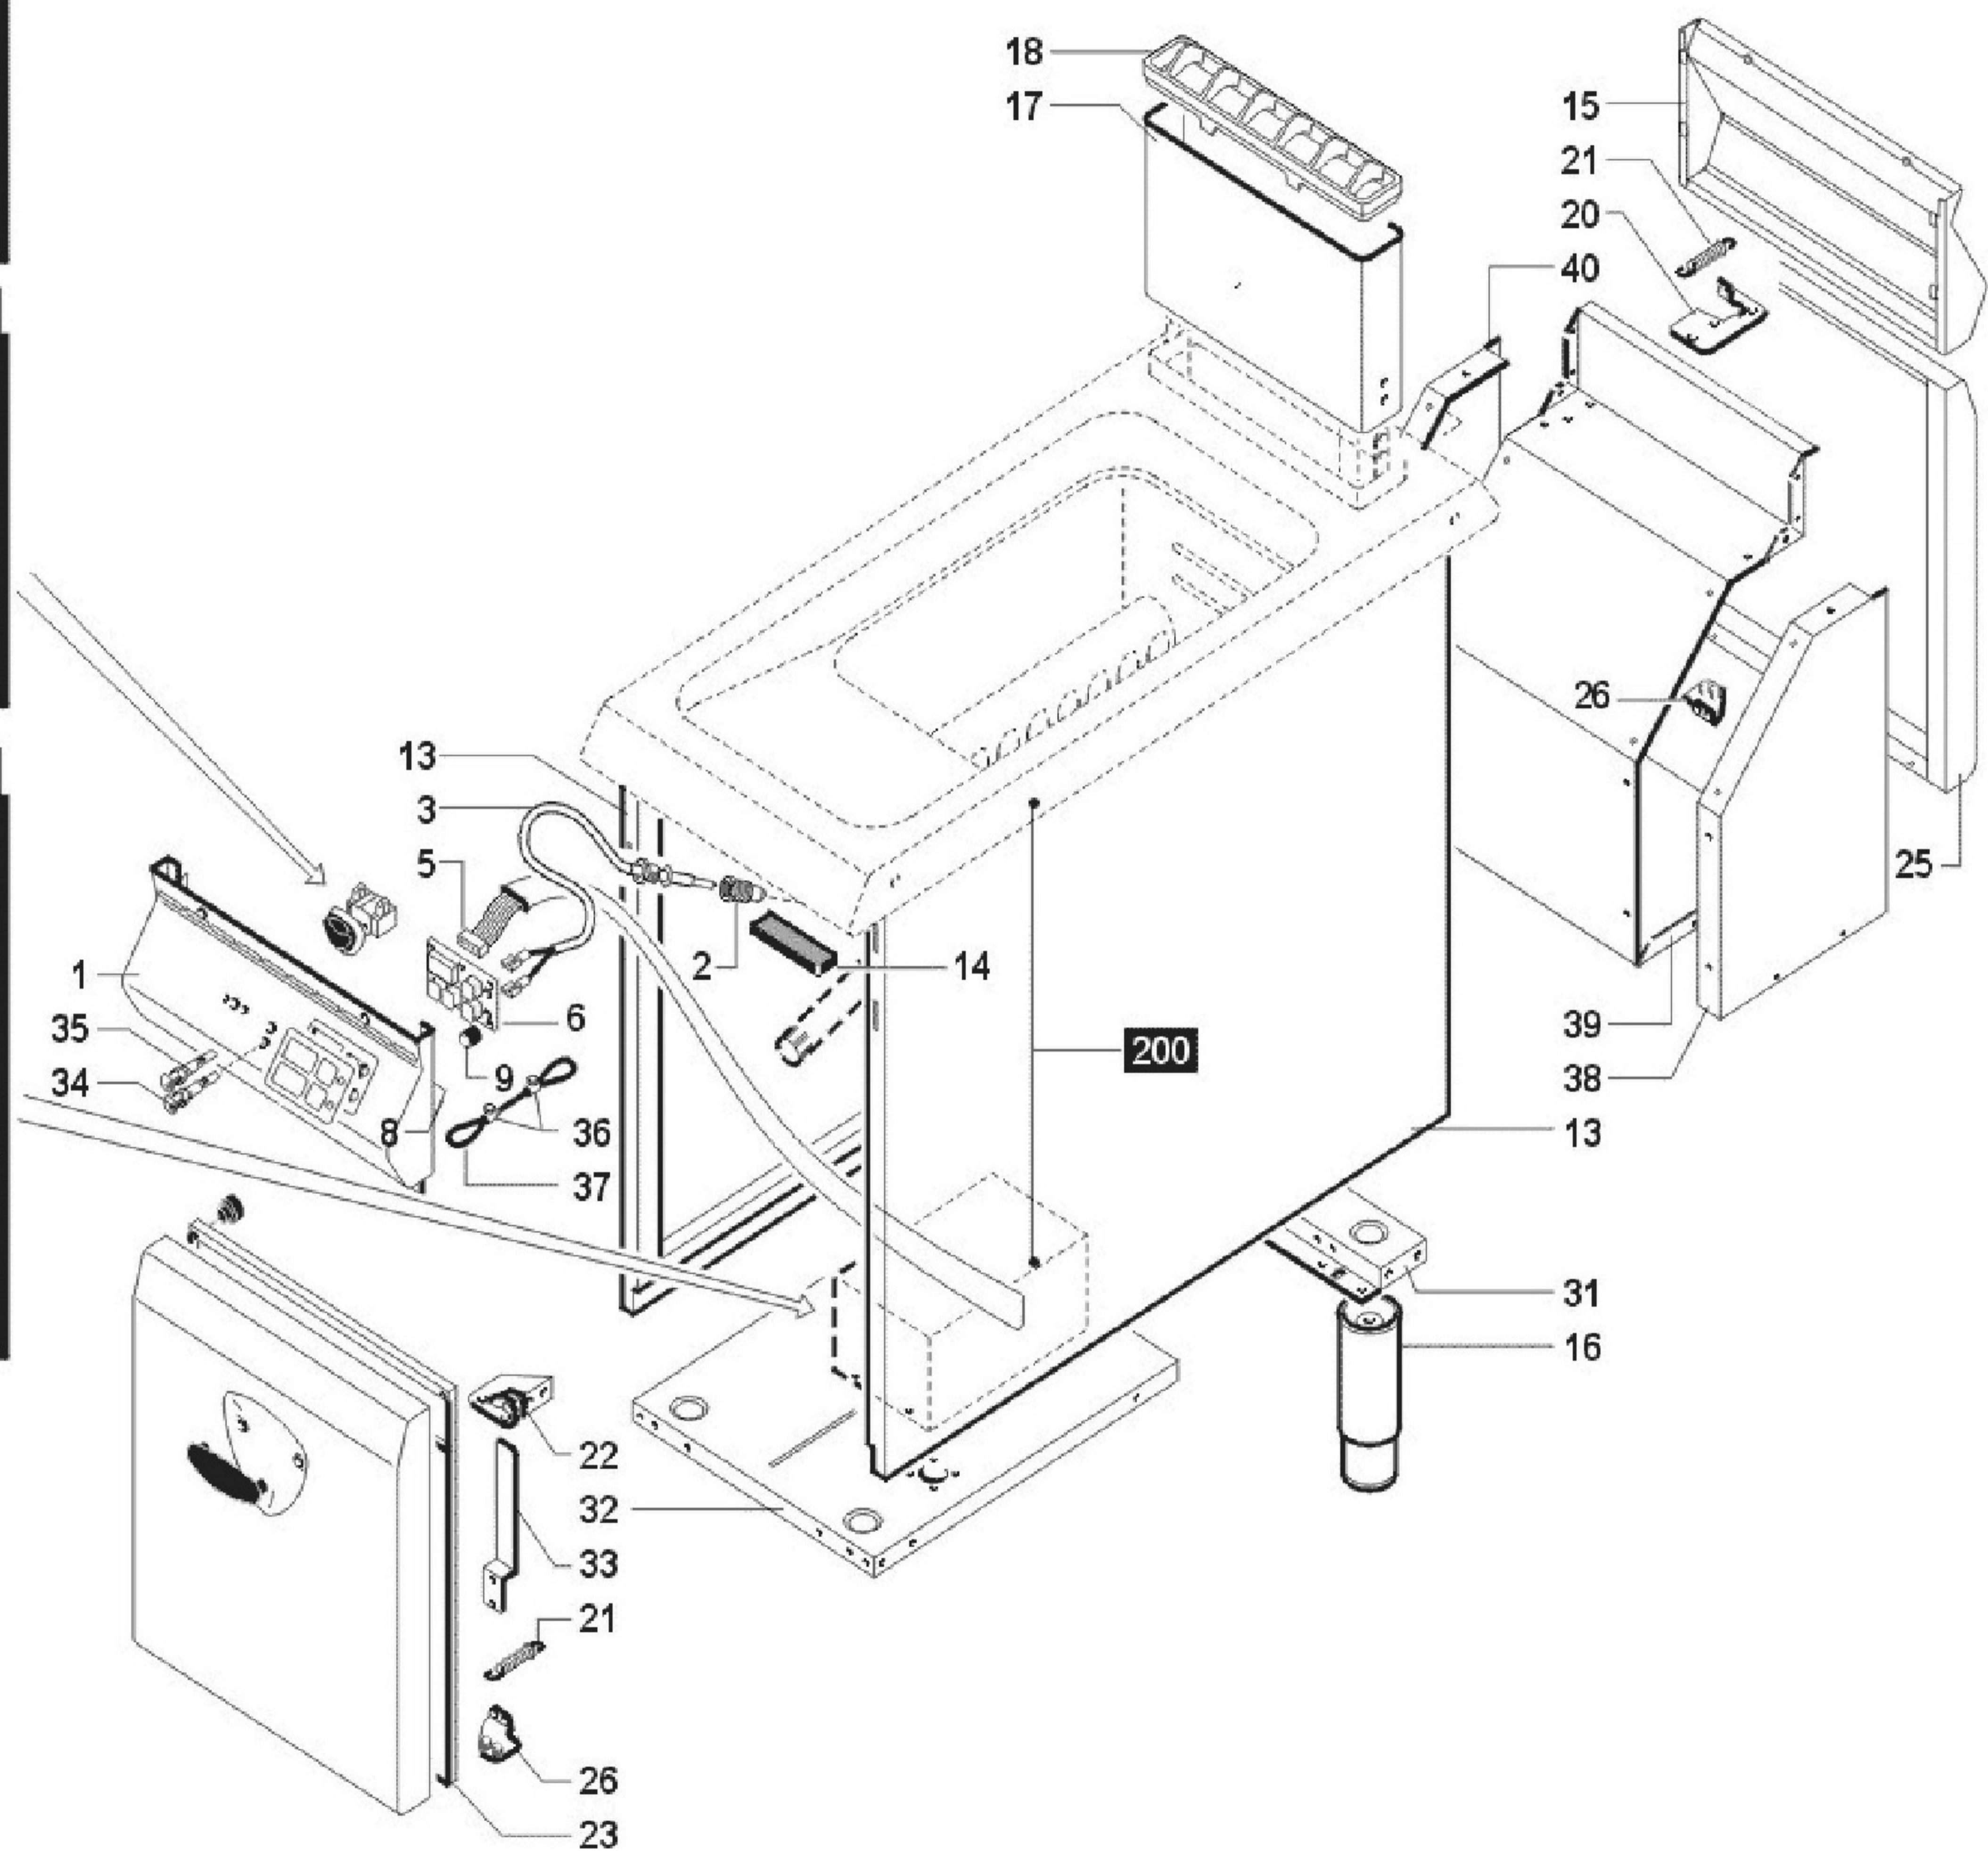

ANGELO PO - FRIGGITRICE GAS 1 VASCA 22 L, DIGITALE, BIFRONTI
0B1FR1GD - 01-01-2007 » 24-06-2011

ANGELO PO - FRIGGITRICE GAS 1 VASCA 22 L, DIGITALE, BIFRONTE
 0B1FR1GD - M007180 - M.FRIG. GAS 400 GAMMA - 01-01-2007 » 24-06-2011

10M - 3960270120