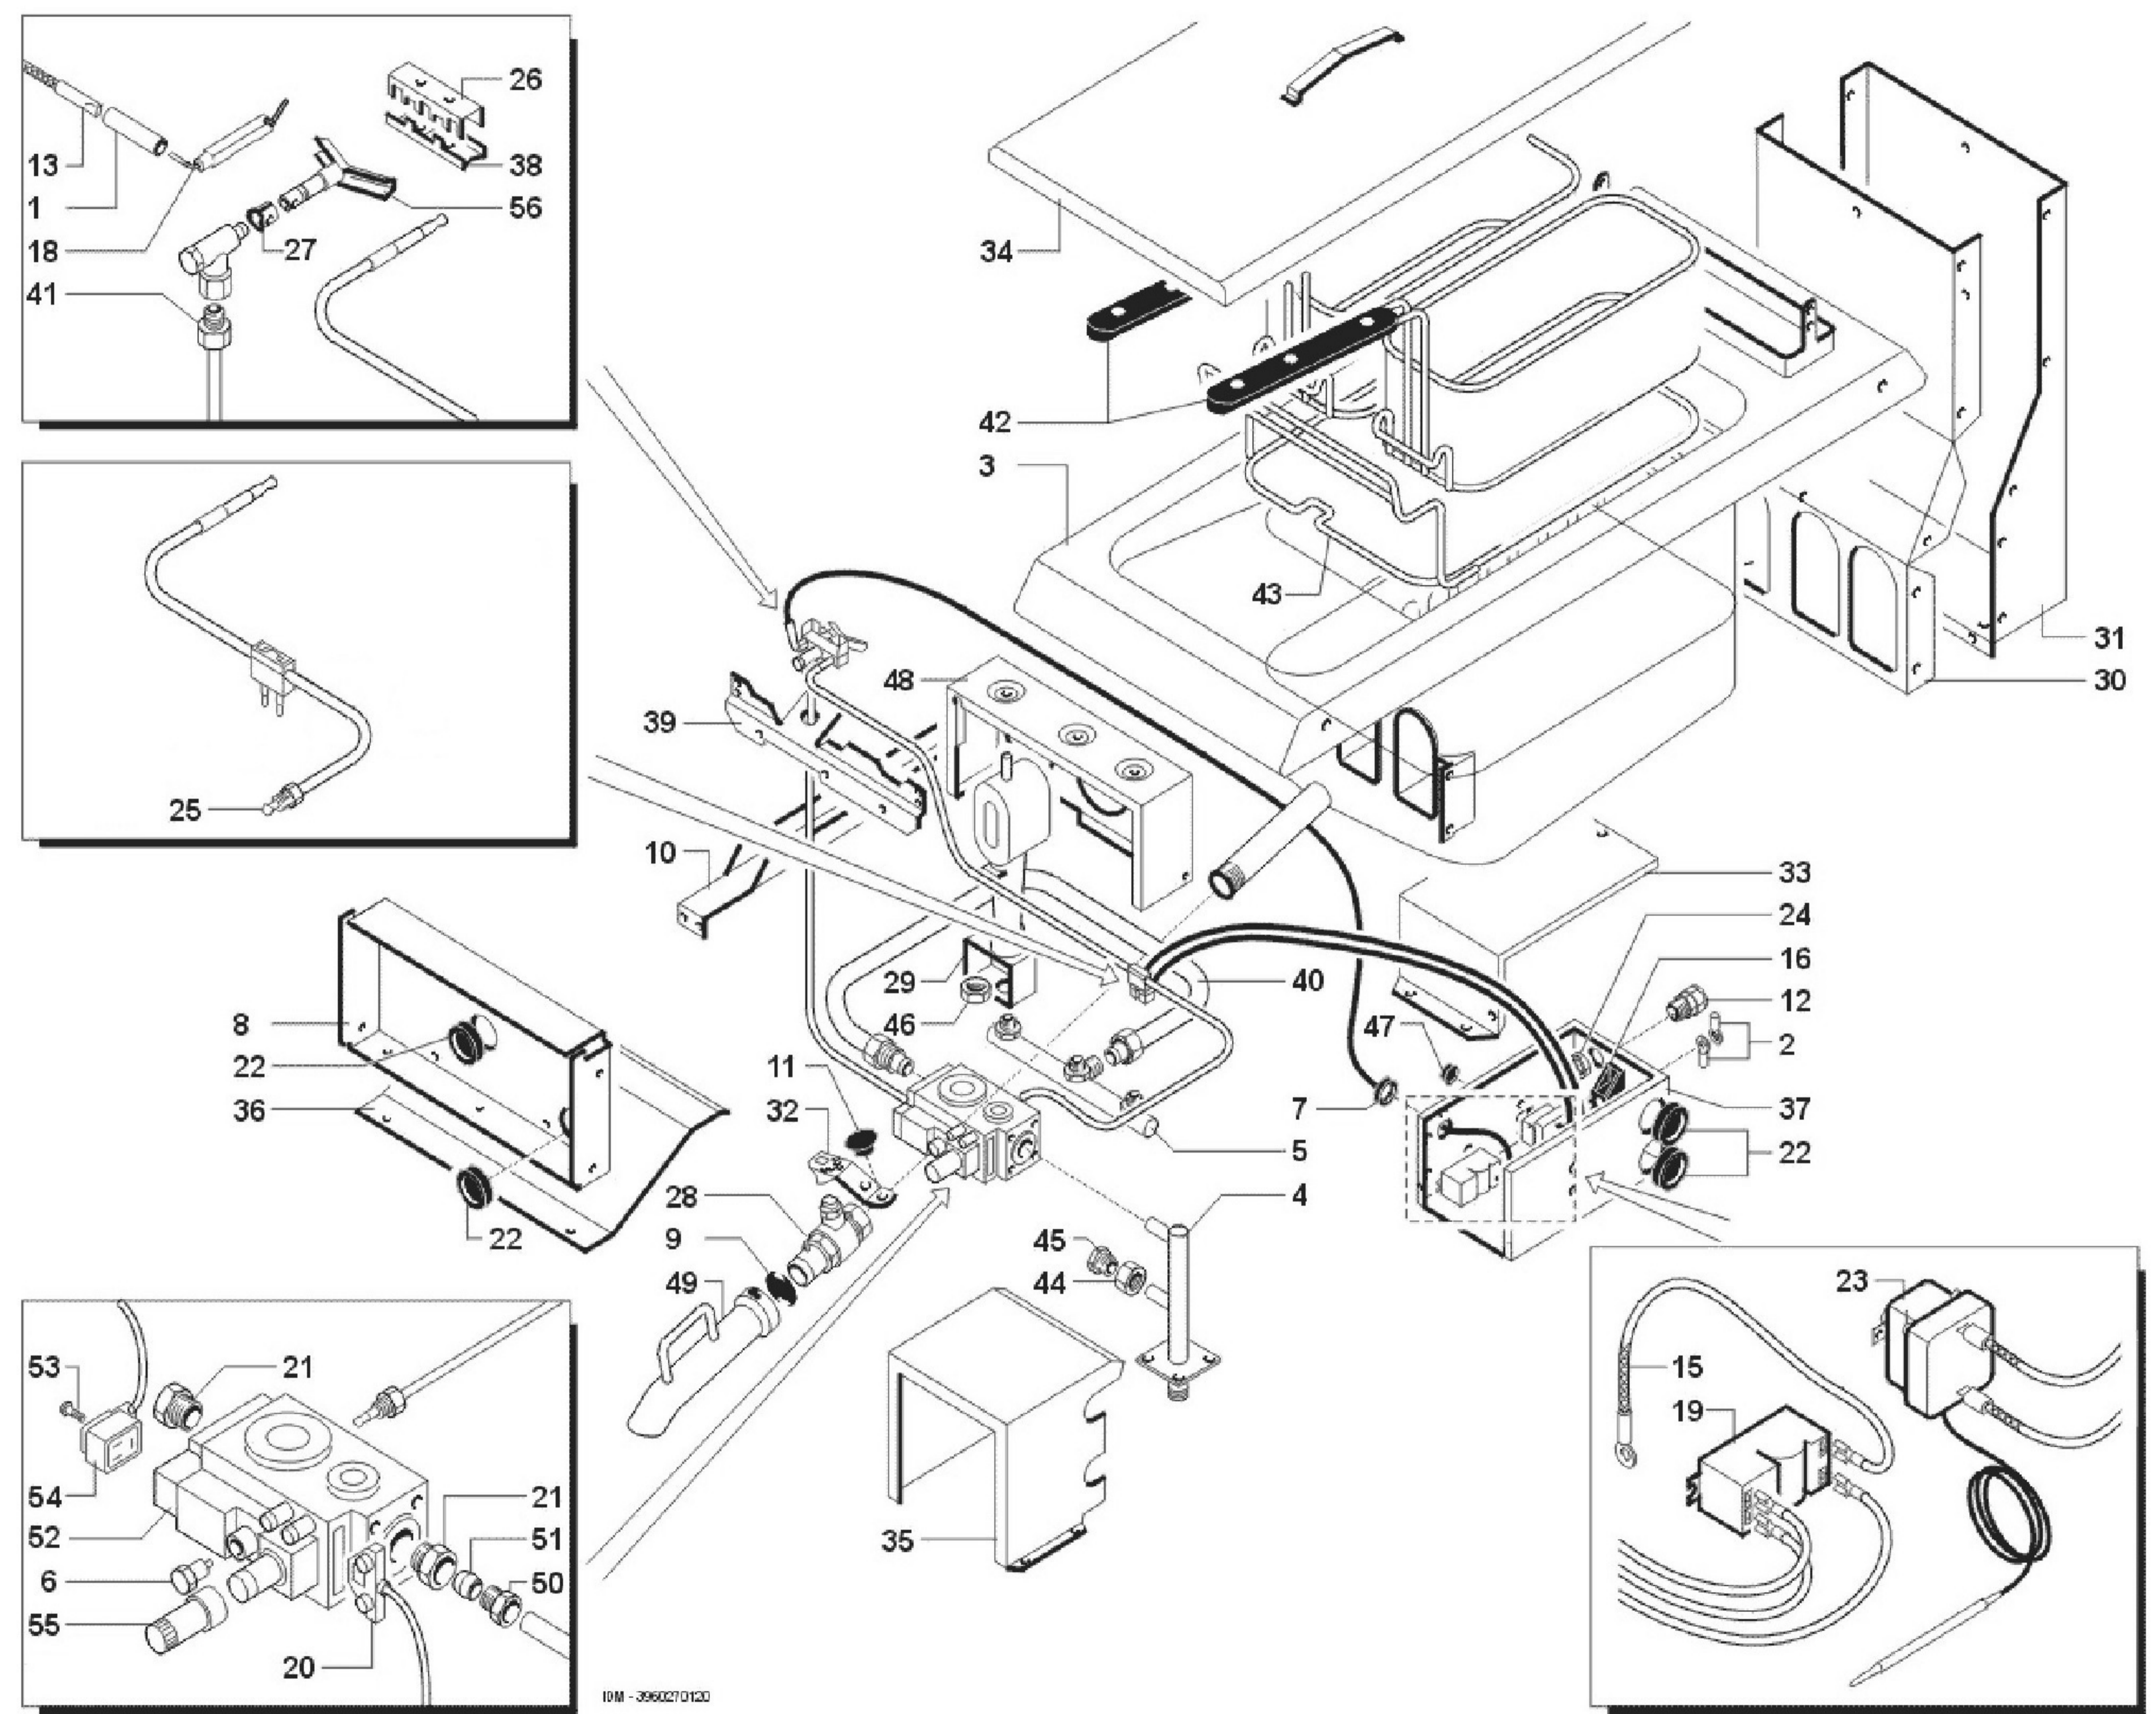

ANGELO PO - FRIGGITRICE GAS 1 VASCA 22 L, DIGITALE, BIFRONTI
0B1FR1GD - 01-01-2007 » 24-06-2011

ANGELO PO - FRIGGITRICE GAS 1 VASCA 22 L, DIGITALE, BIFRONTE
 0B1FR1GD - M007180 - M.FRIG. GAS 400 GAMMA - 01-01-2007 » 24-06-2011

10M - 3960270120