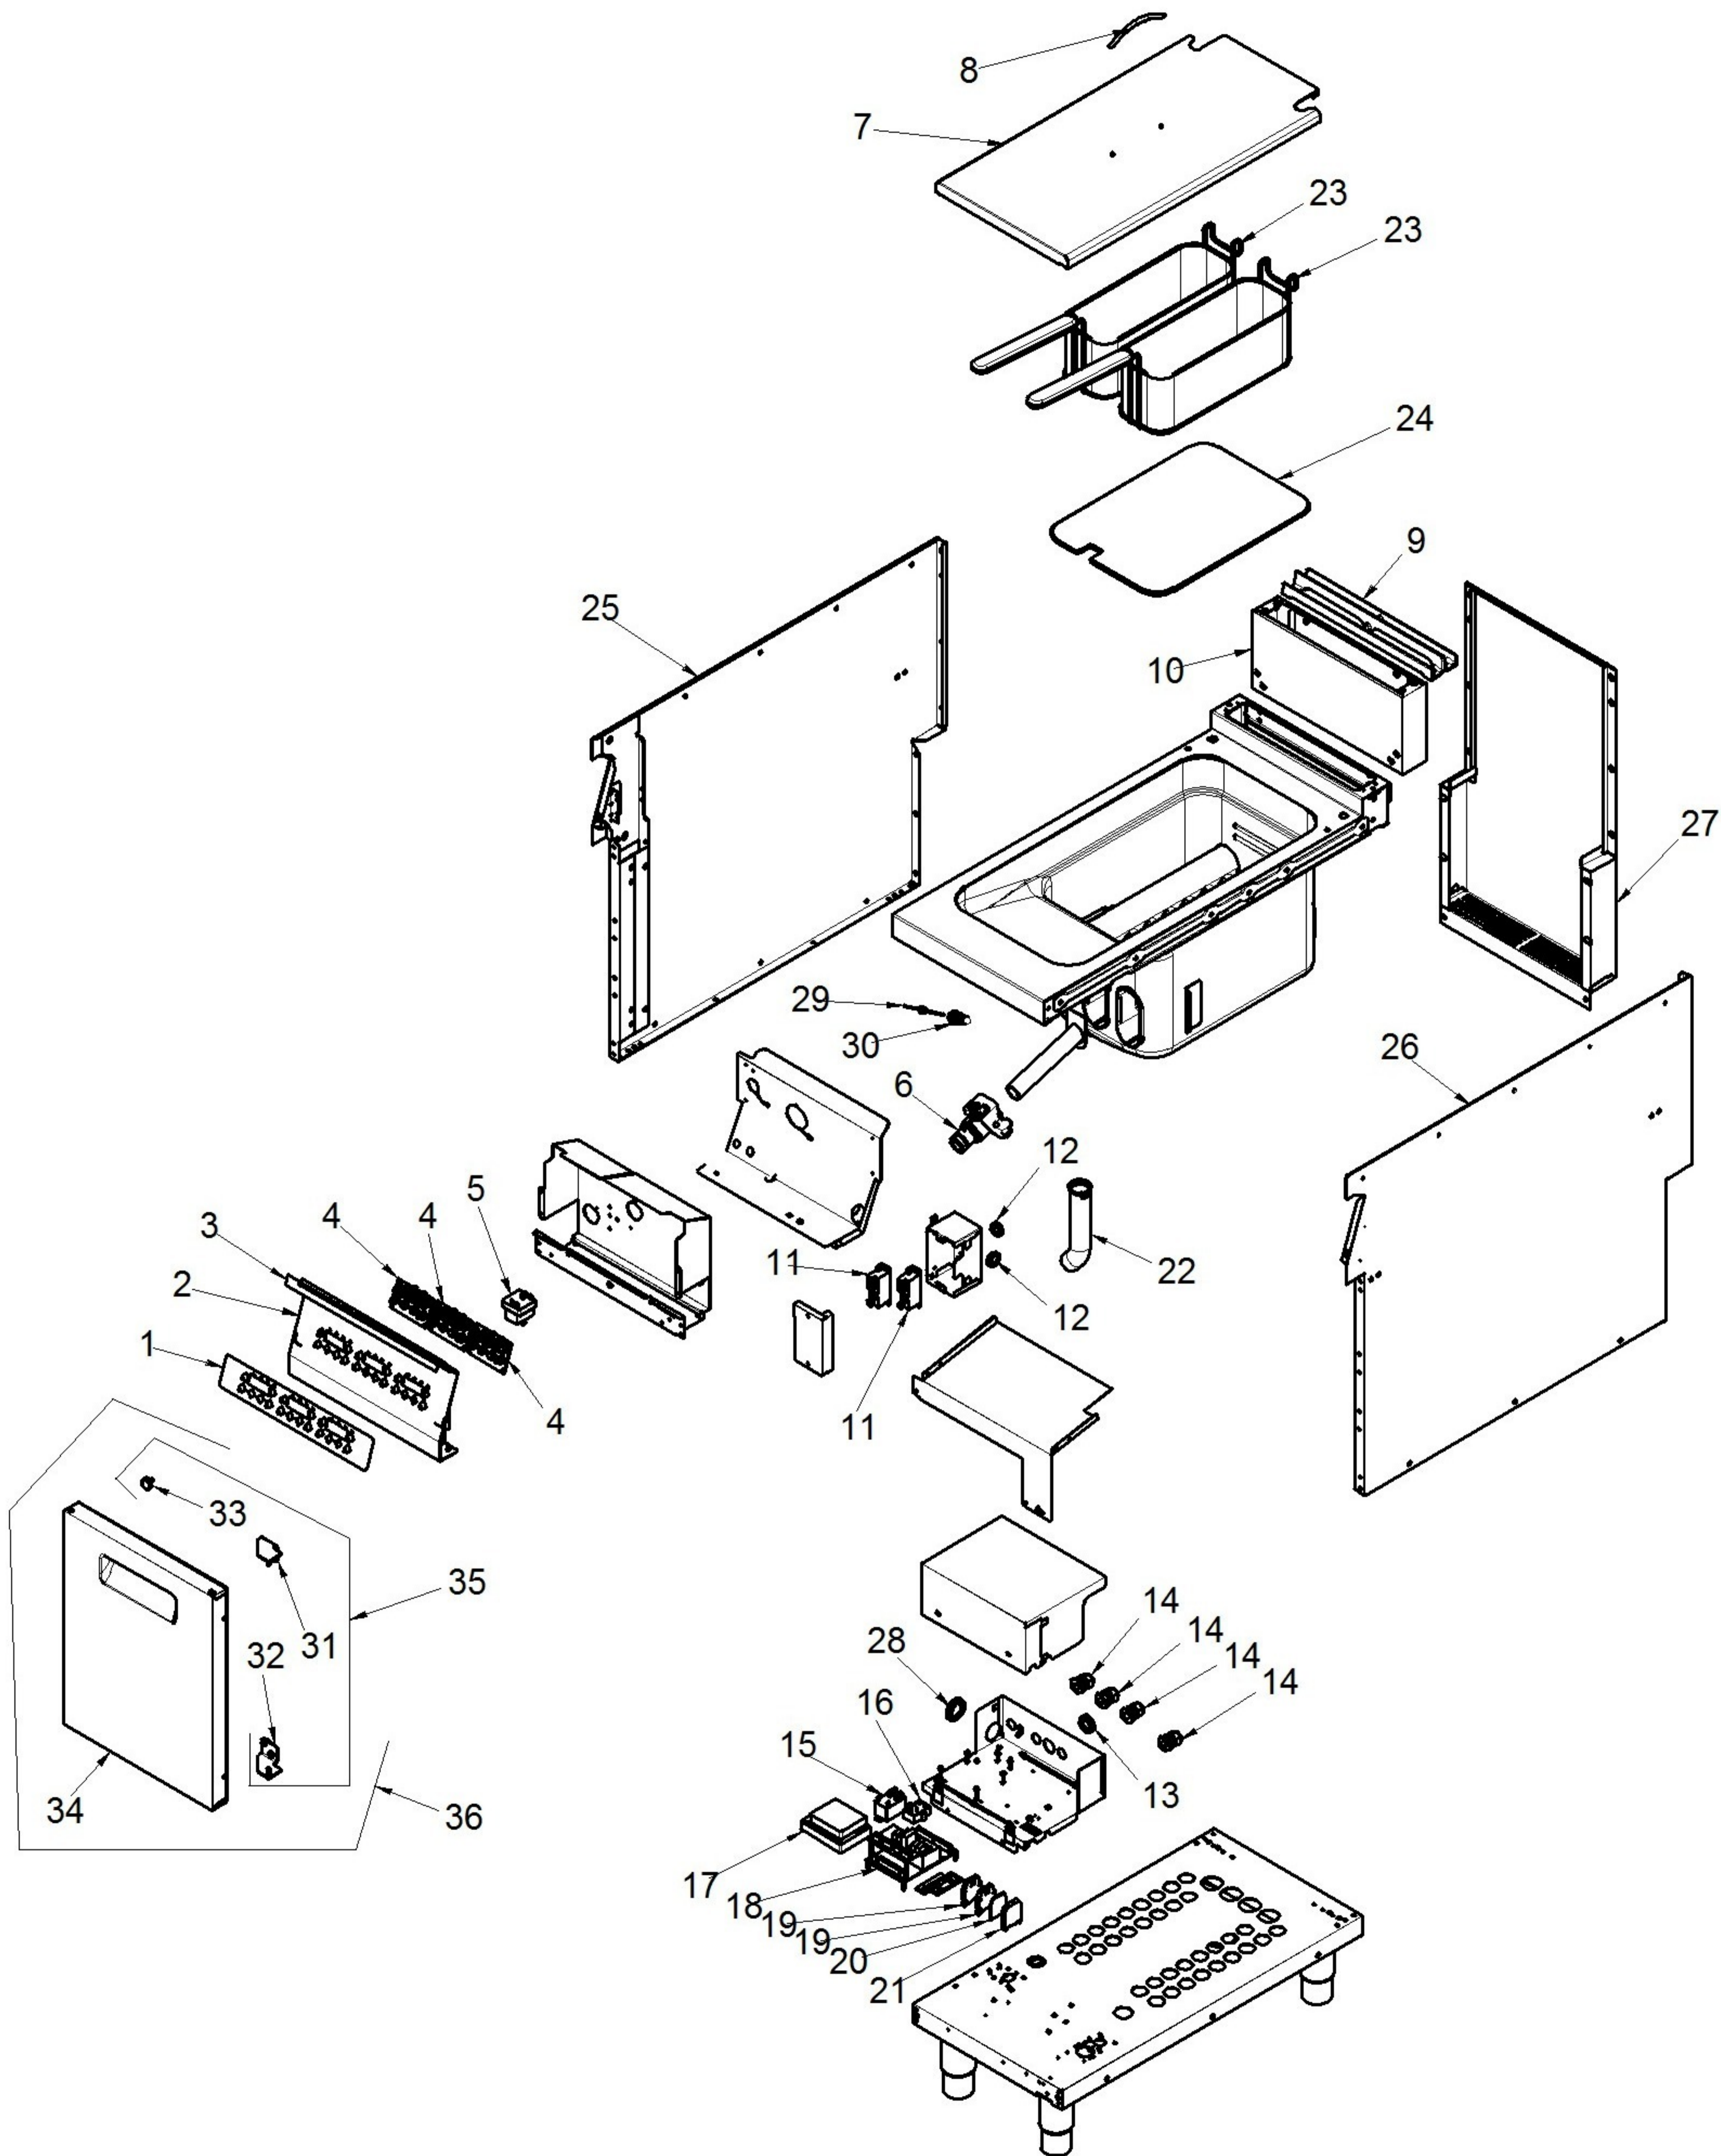

ANGELO PO - FRIGGITRICE GAS 1 VASCA 22 L COMANDI DIGITALI
0N1FR1IA - 01-04-2016 »

ANGELO PO - FRIGGITRICE GAS 1 VASCA 22 L COMANDI DIGITALI
0N1FR1IA - E000289 - GRUPPO SOLLEVAMENTO - 01-04-2016 »