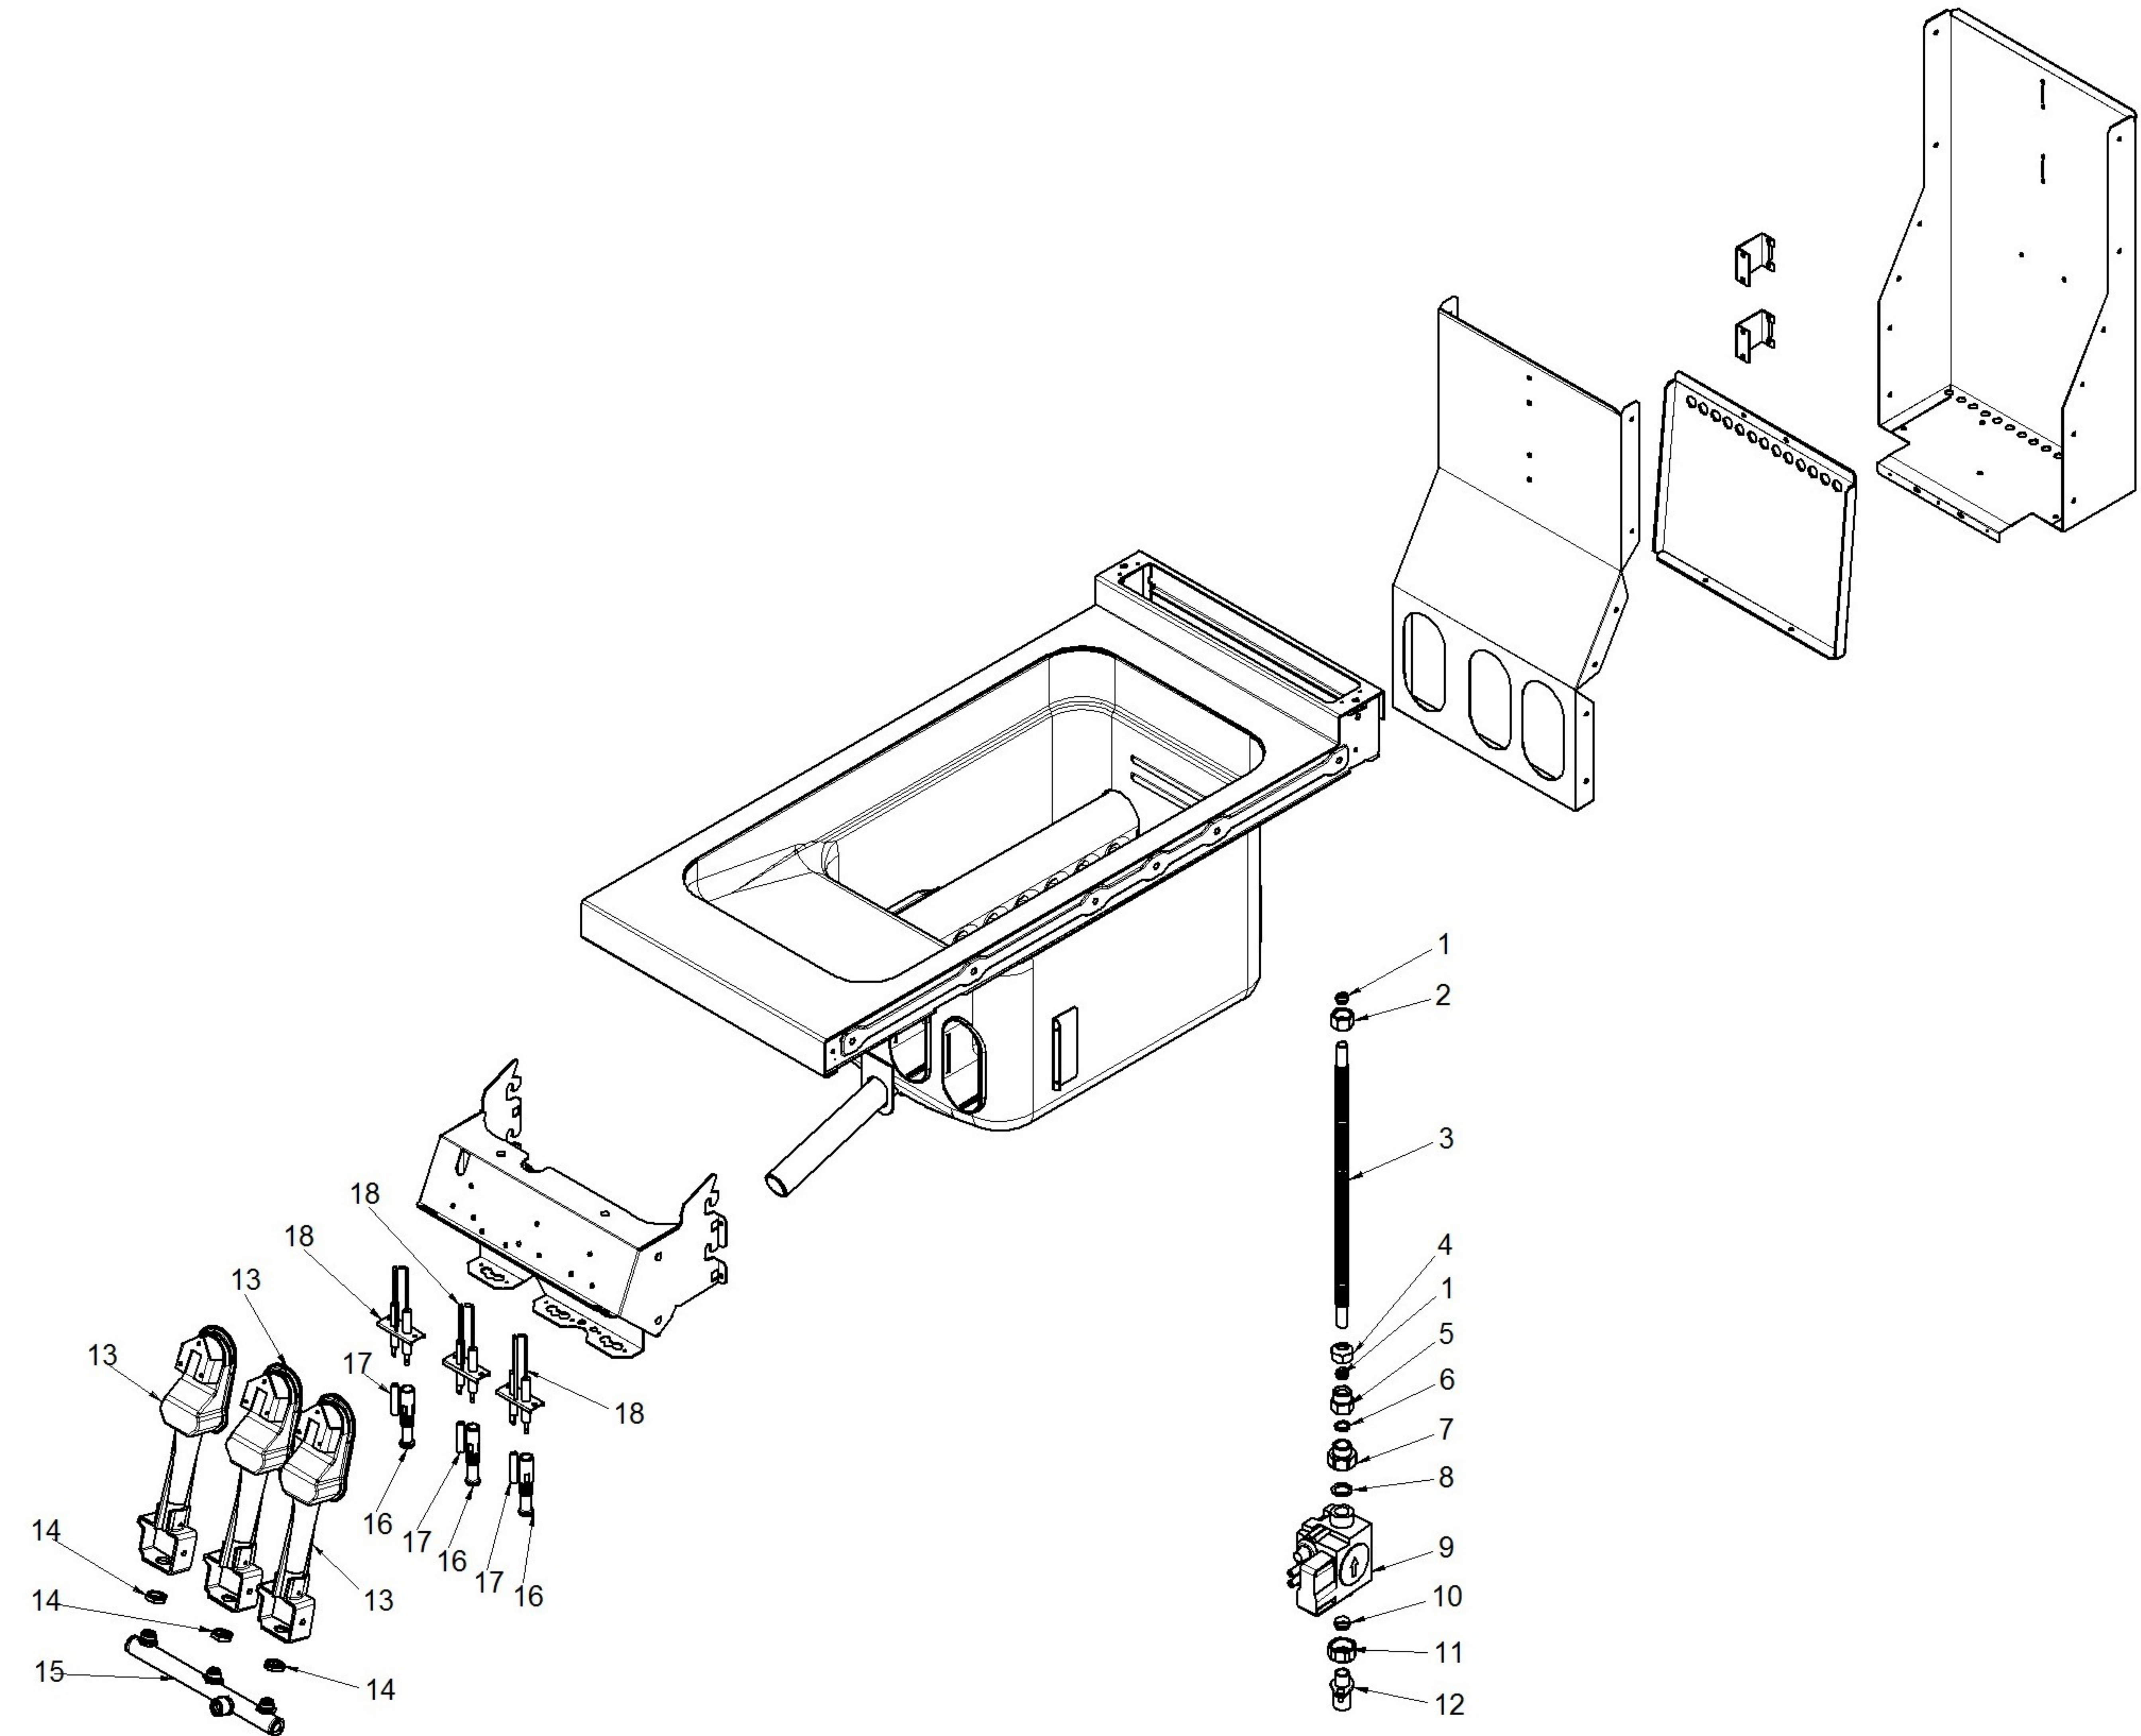

ANGELO PO - FRIGGITRICE GAS 1 VASCA 22 L COMANDI DIGITALI
0N1FR1IA - 01-04-2016 »

ANGELO PO - FRIGGITRICE GAS 1 VASCA 22 L COMANDI DIGITALI
0N1FR1IA - E000289 - GRUPPO SOLLEVAMENTO - 01-04-2016 »