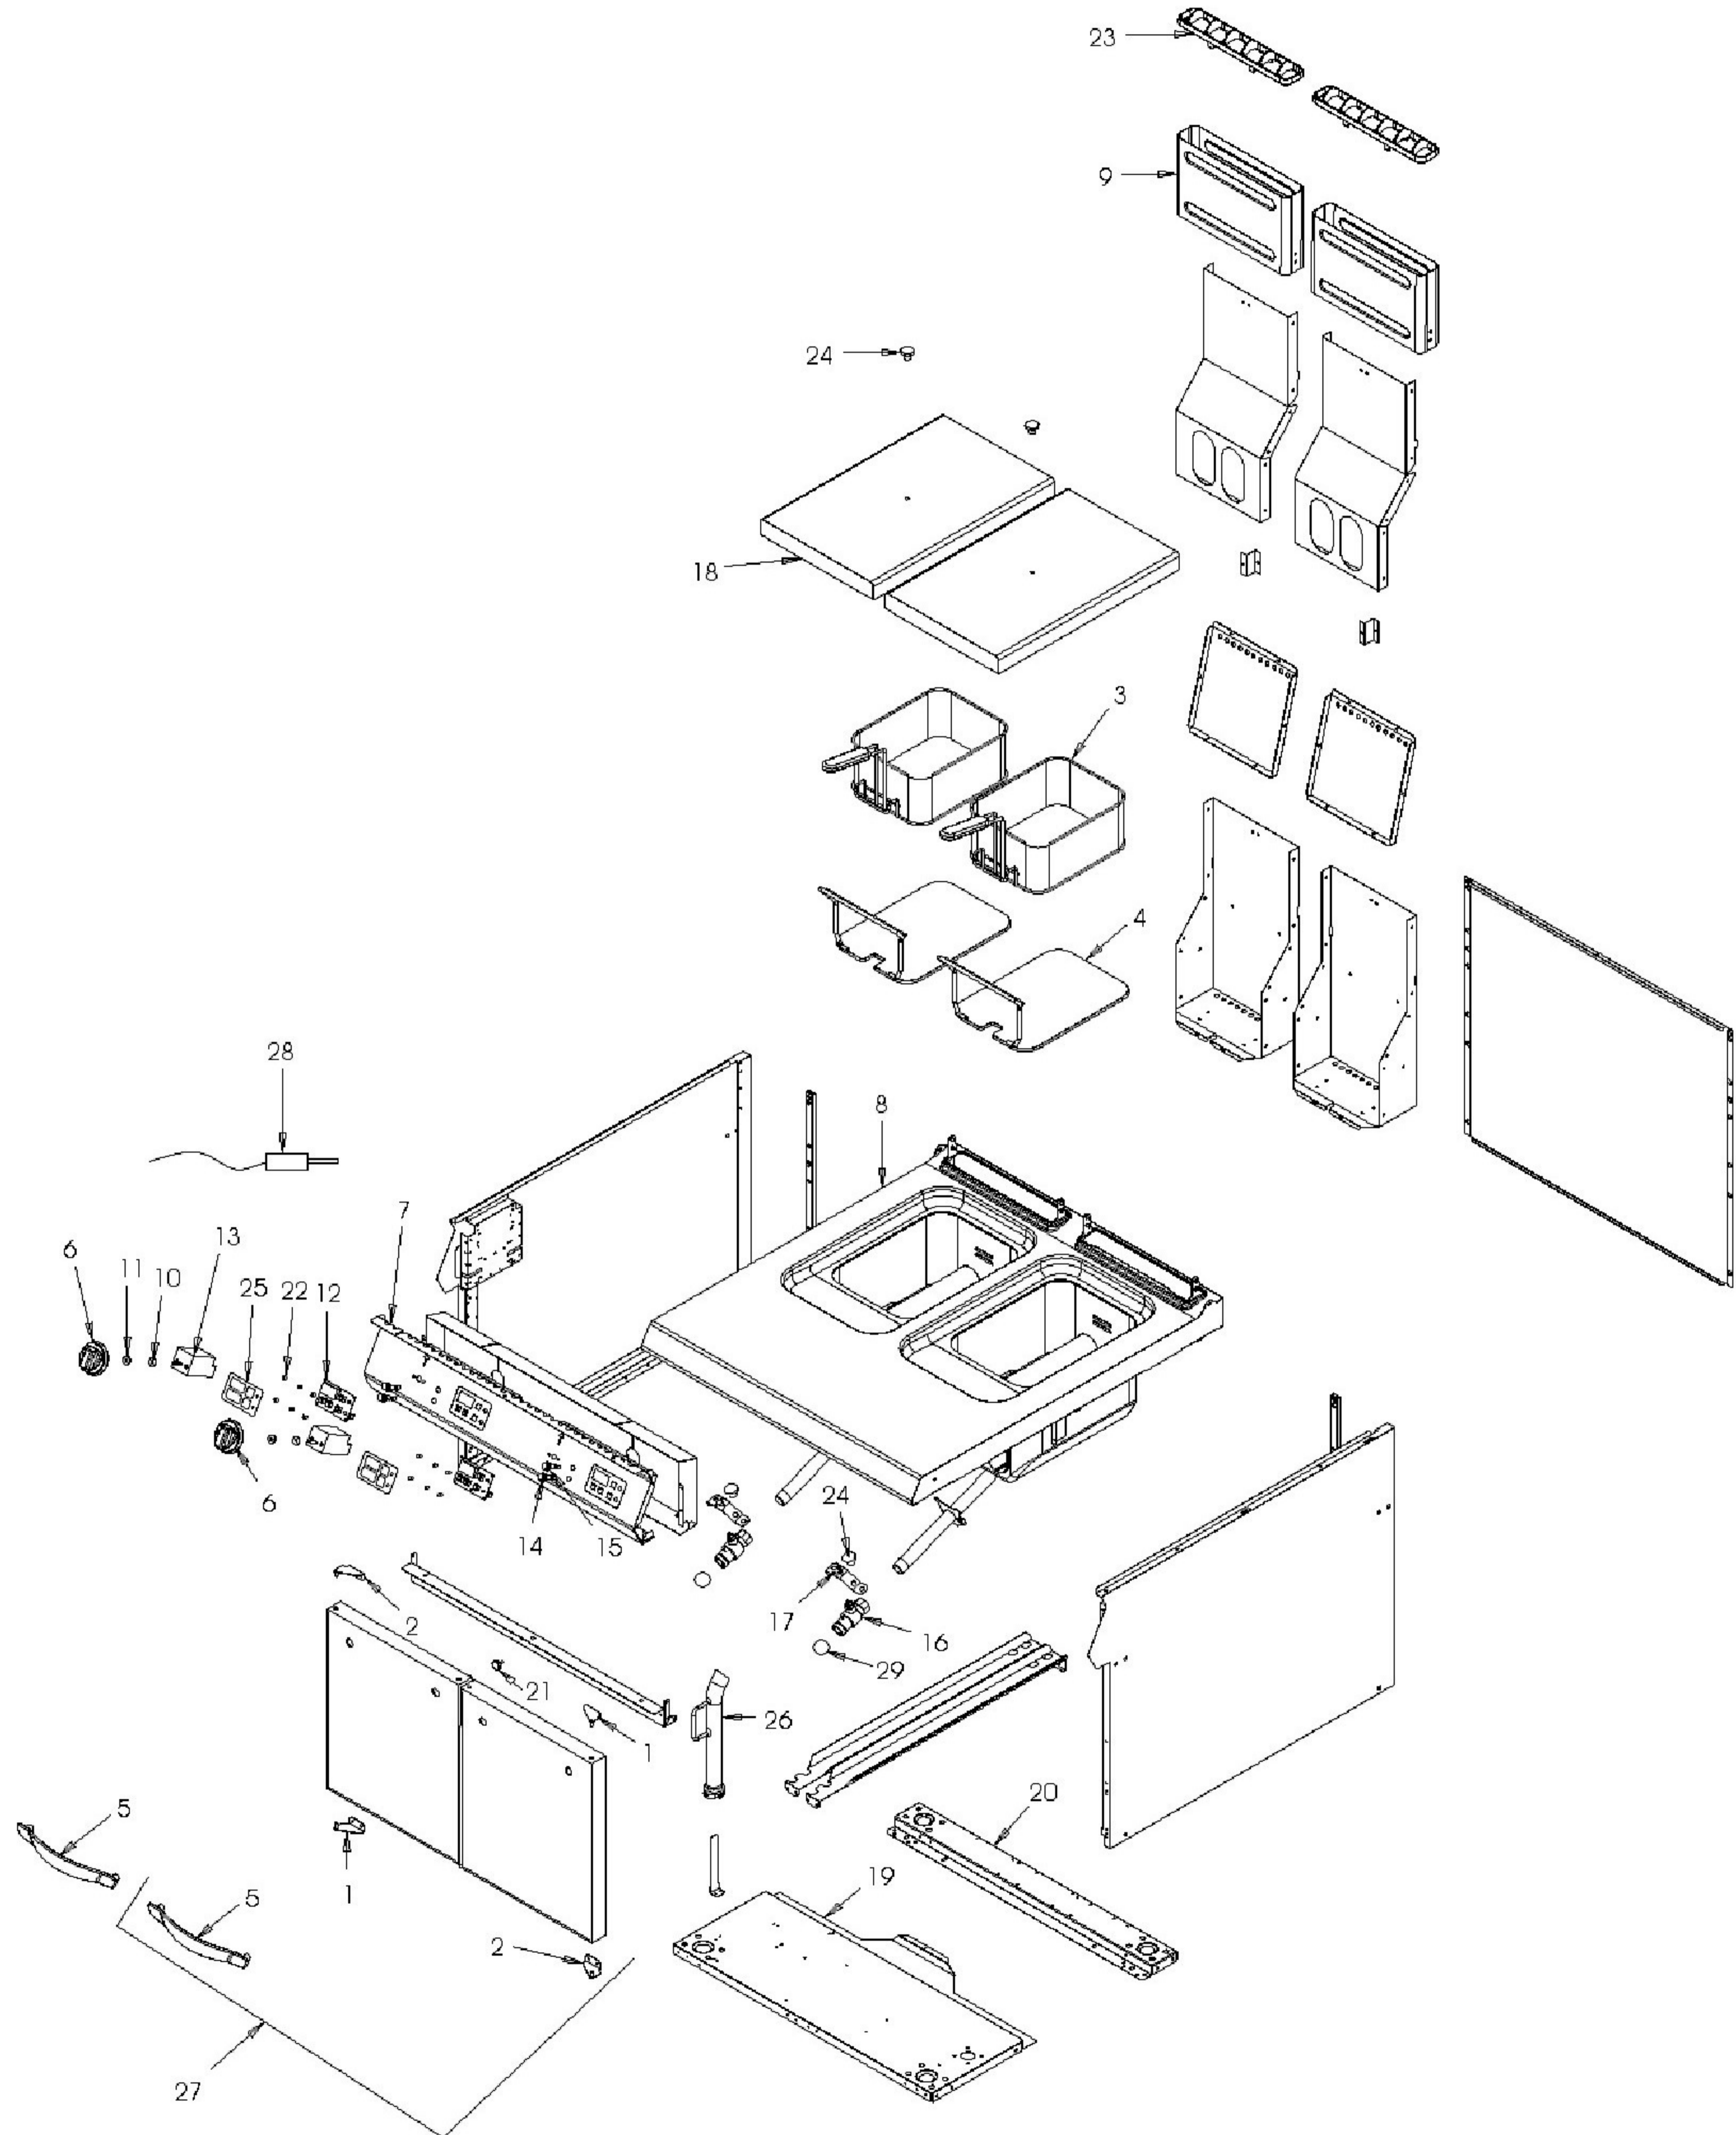

ANGELO PO - FRIGGITRICE GAS 2 VASCHE 12+12 LITRI COMANDI DIGIT
191FR4GD - 01-03-2006 » 15-07-2006

ANGELO PO - FRIGGITRICE GAS 2 VASCHE 12+12 LITRI COMANDI DIGIT
191FR4GD - M030760 - QUADRO ELETTRICO - 01-03-2006 » 15-07-2006