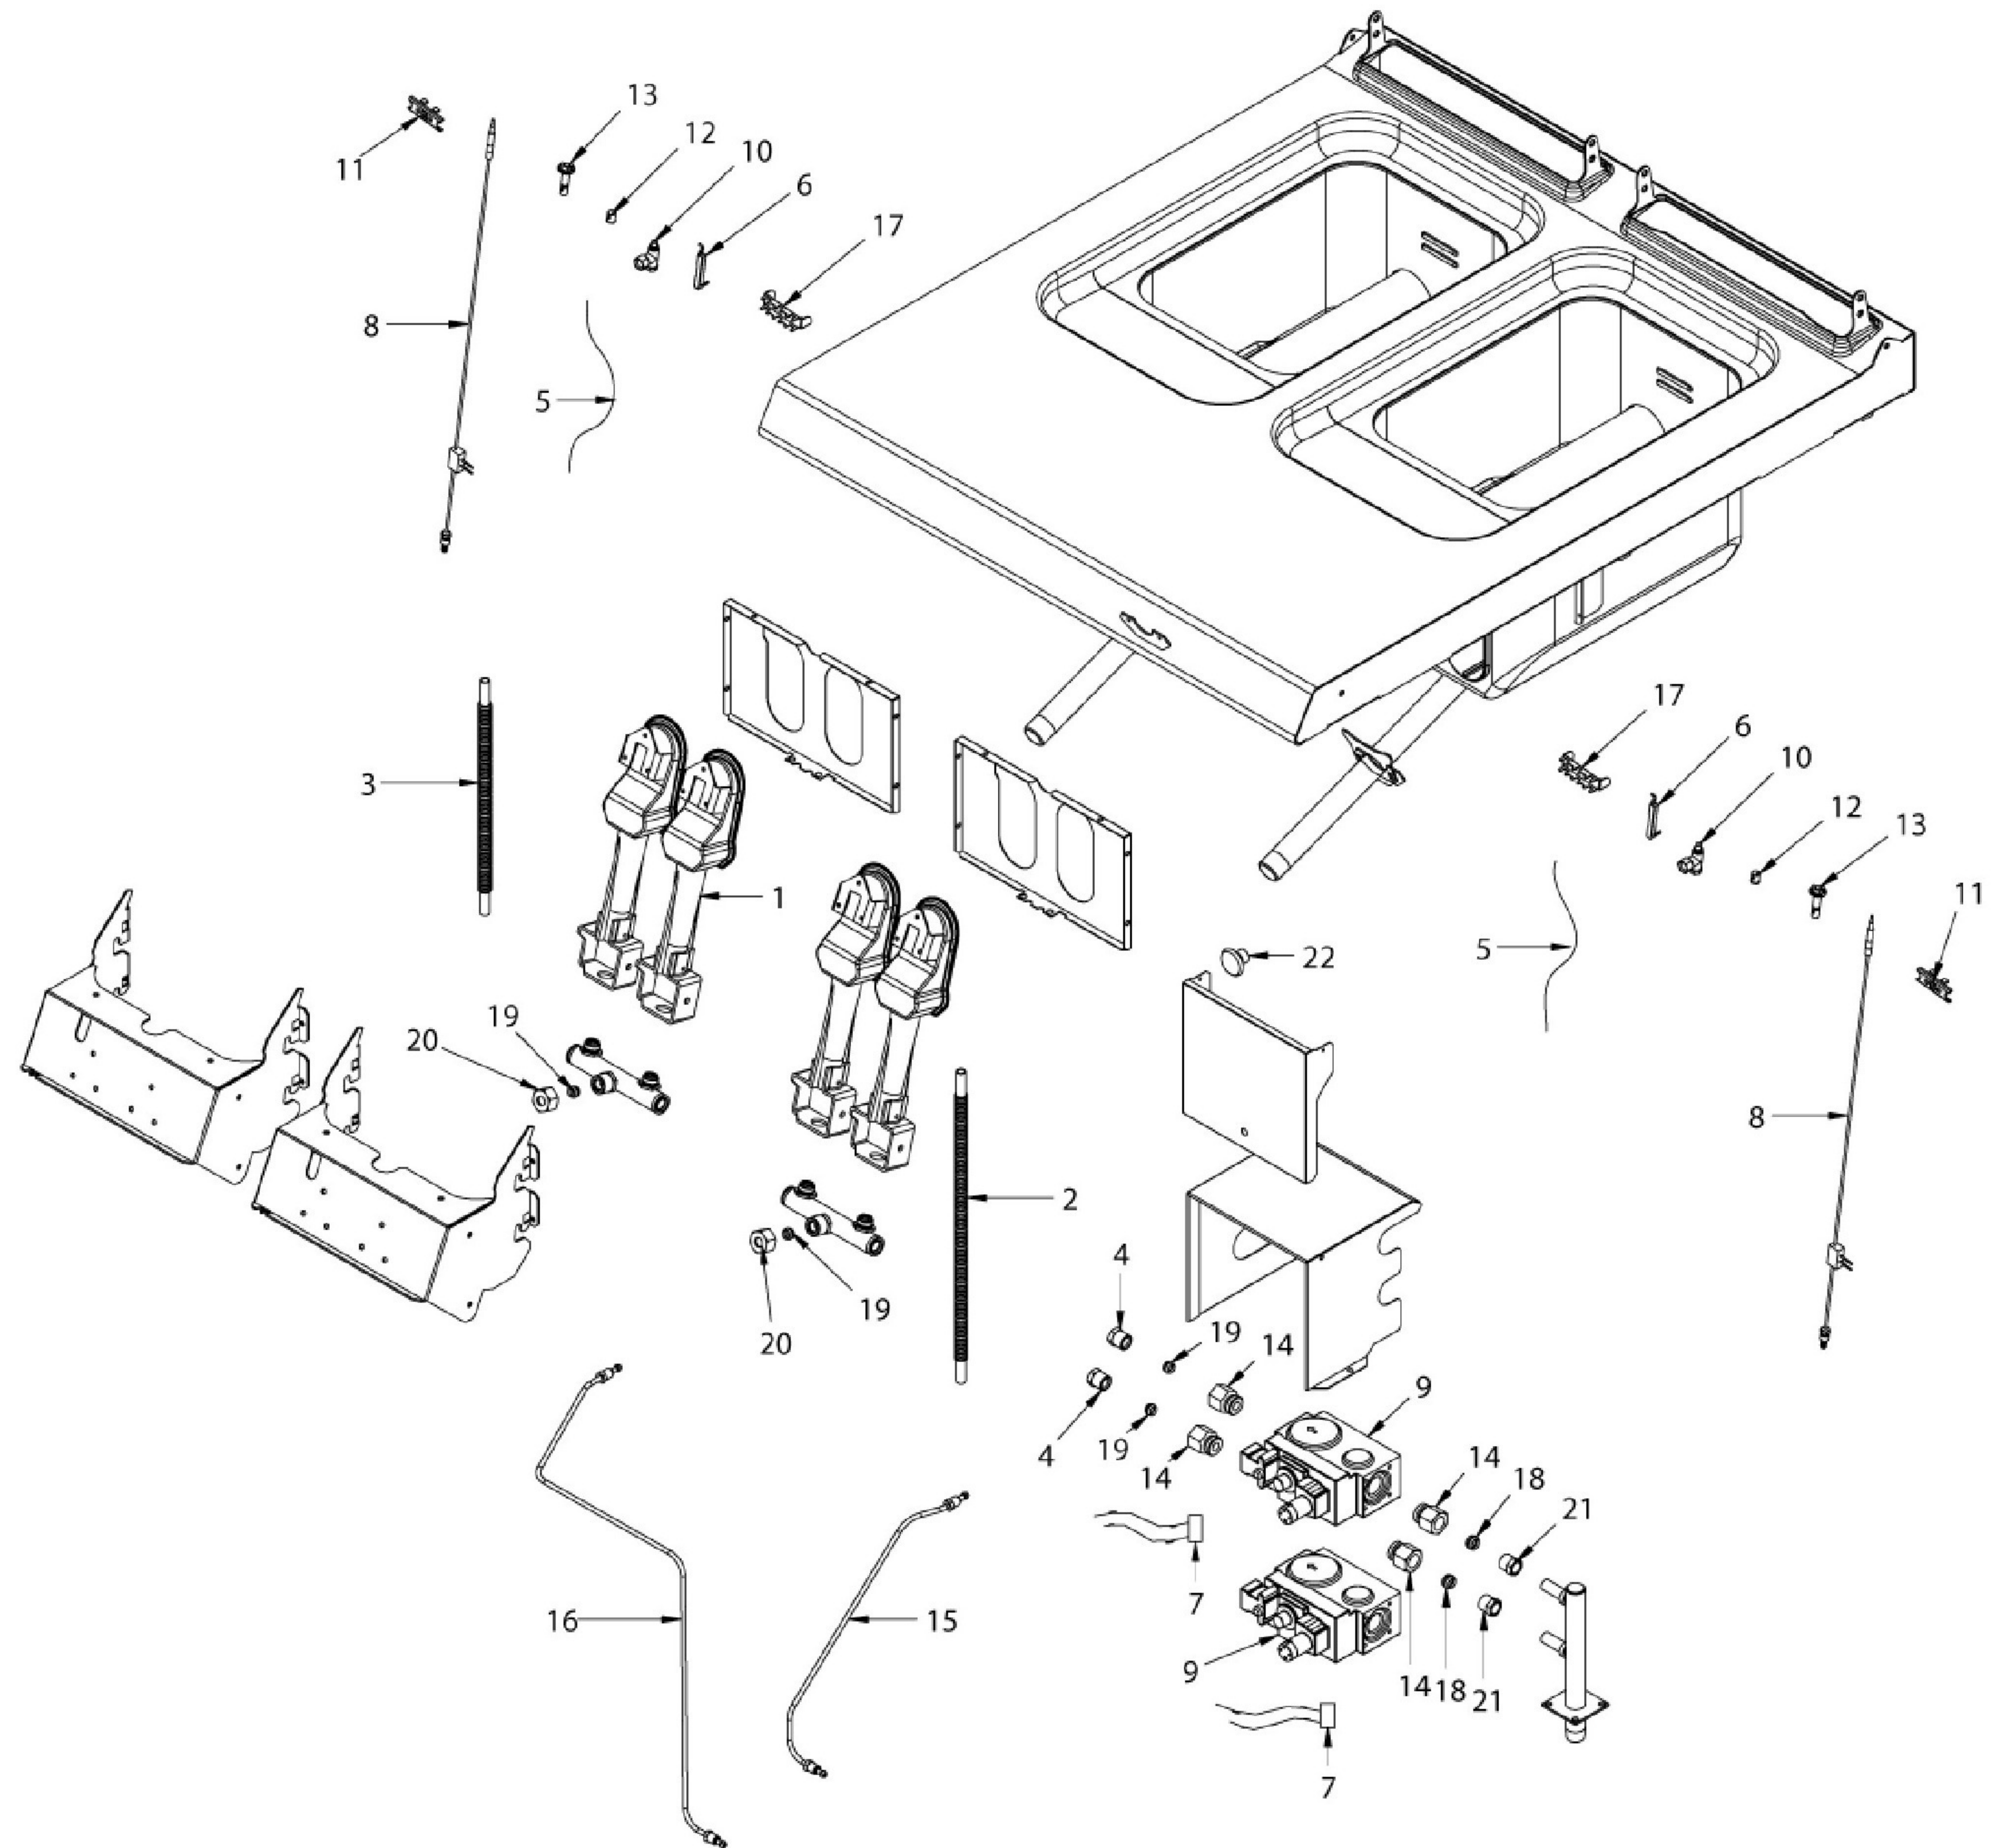

ANGELO PO - FRIGGITRICE GAS 2 VASCHE 12+12 LITRI COMANDI DIGIT
191FR4GD - 01-03-2006 » 15-07-2006

ANGELO PO - FRIGGITRICE GAS 2 VASCHE 12+12 LITRI COMANDI DIGIT
191FR4GD - M030760 - QUADRO ELETTRICO - 01-03-2006 » 15-07-2006