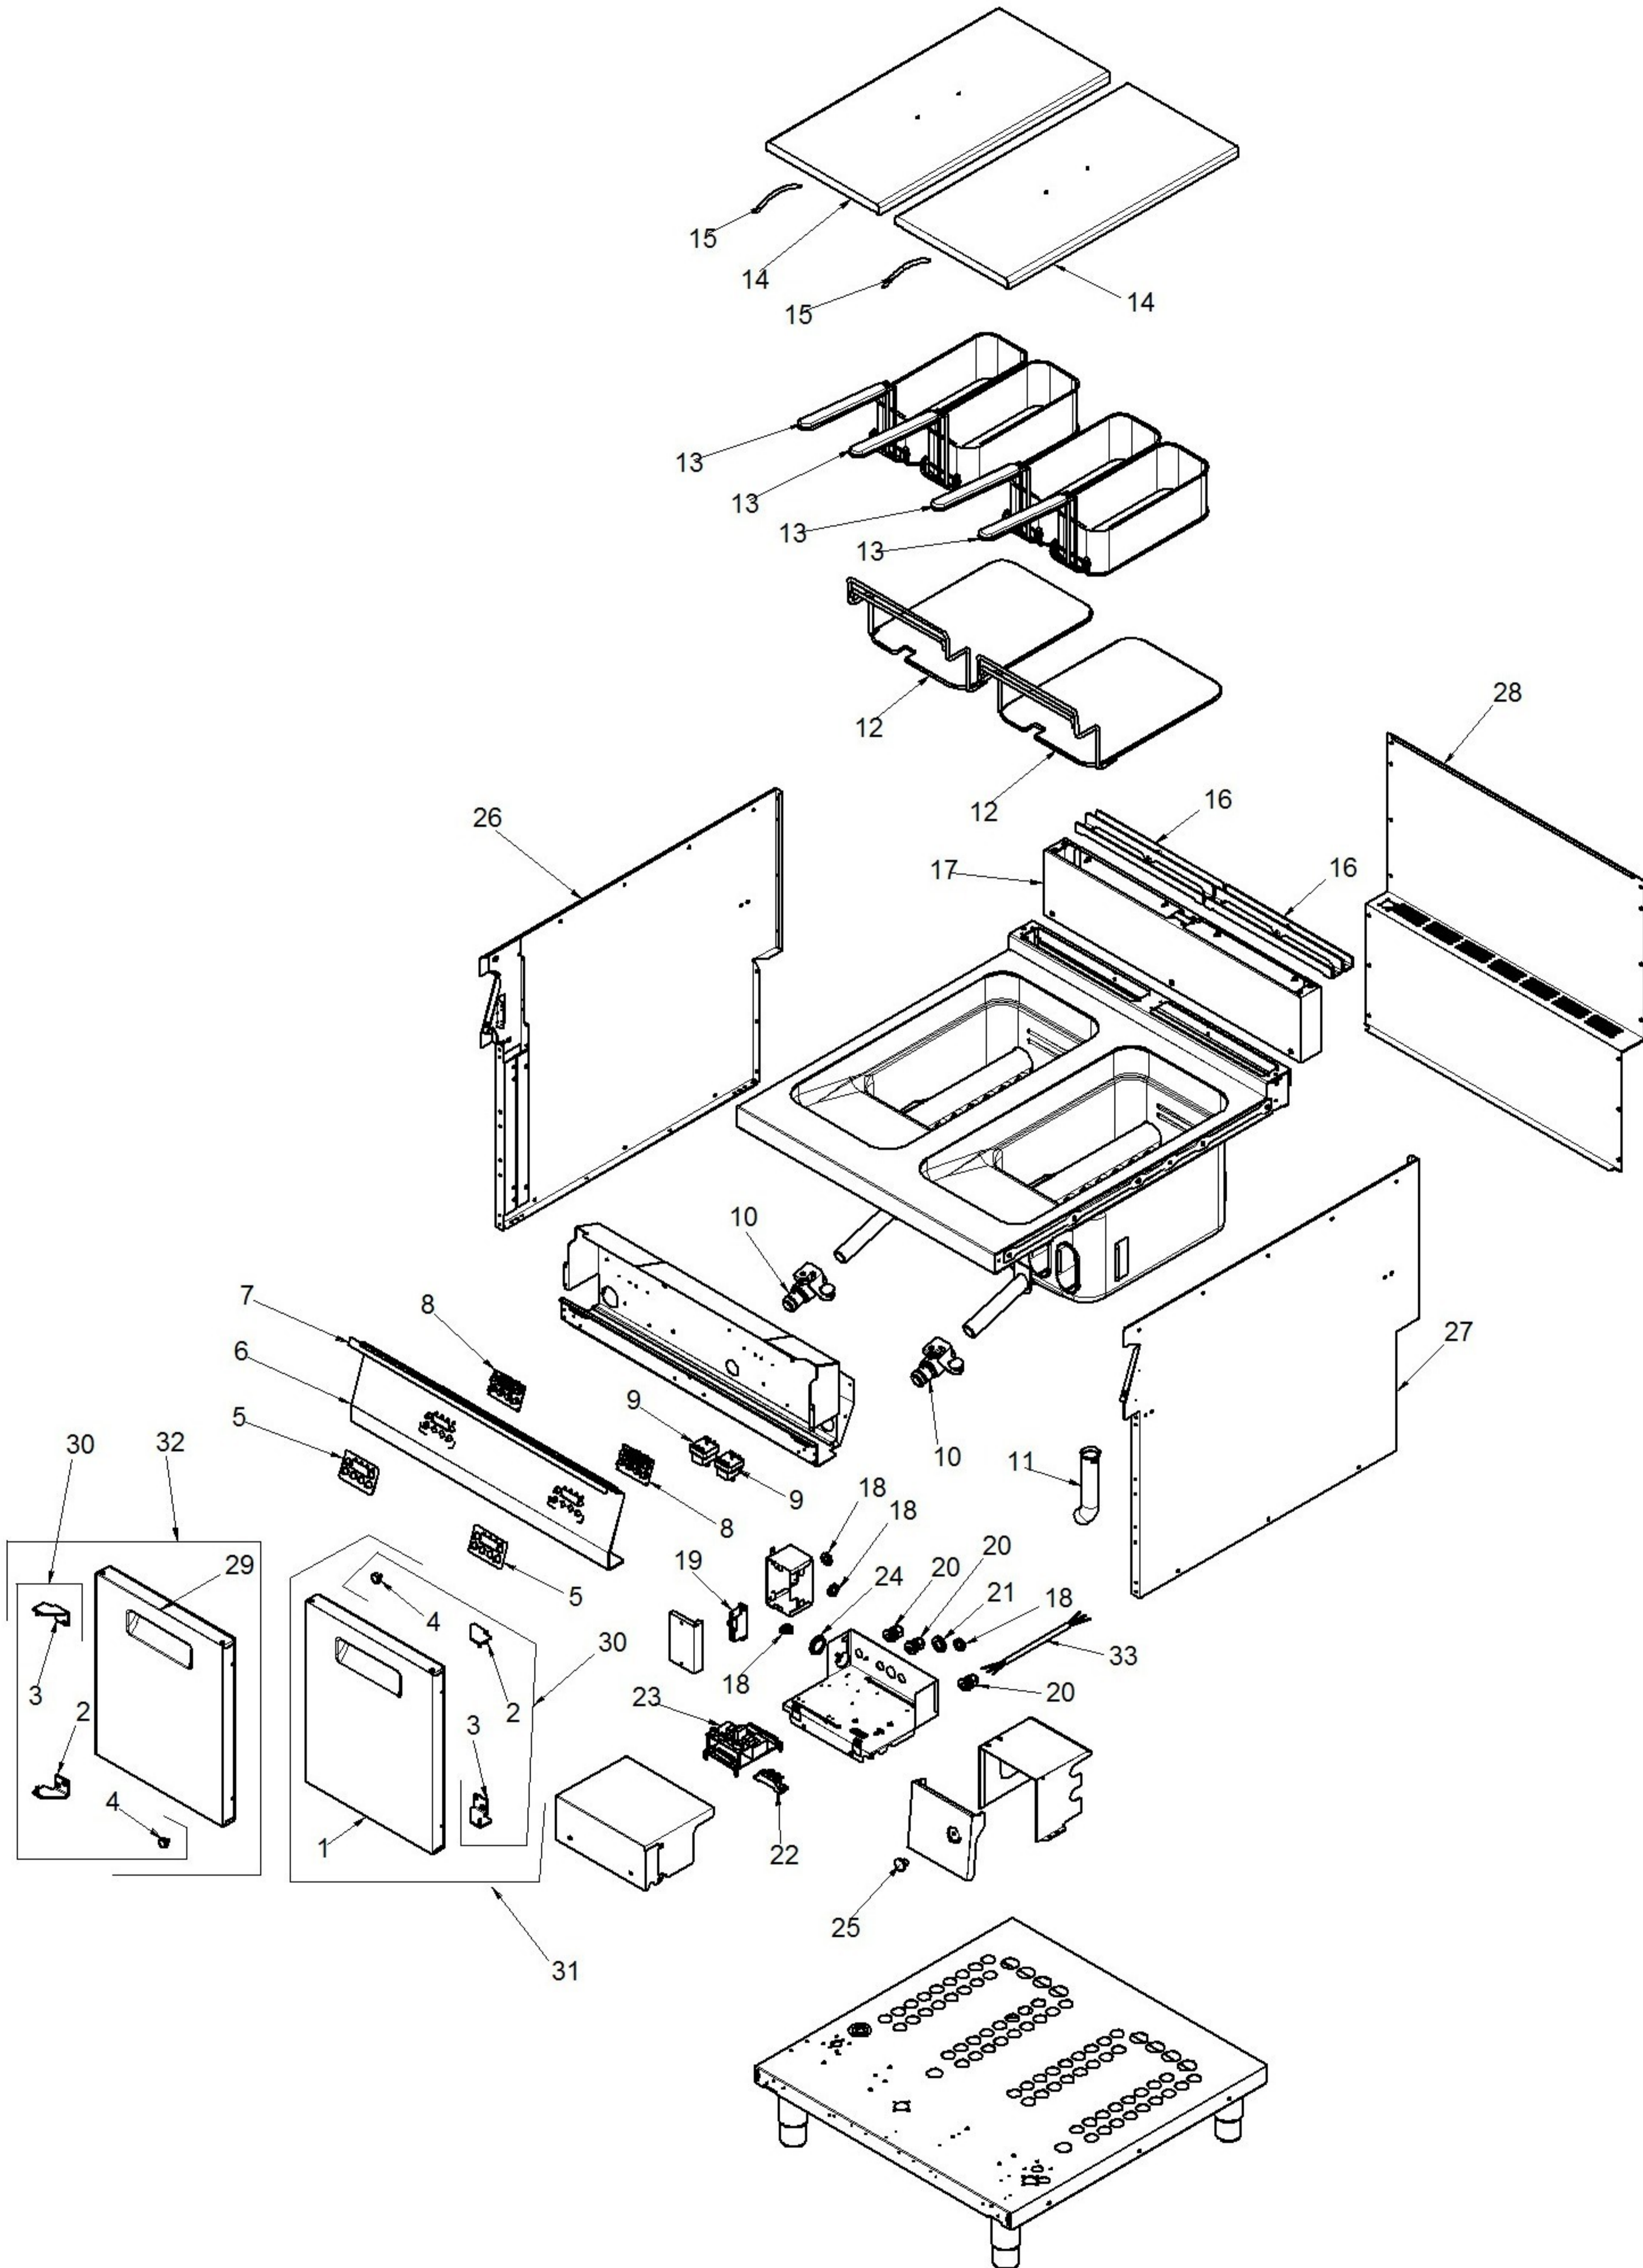

ANGELO PO - FRIGGITRICE GAS 2 VASCHE 22+22 L COMANDI DIGITALI  
1N1FR2GD - 01-04-2016 »

ANGELO PO - FRIGGITRICE GAS 2 VASCHE 22+22 L COMANDI DIGITALI  
1N1FR2GD - E000392 - M.COMBUSTIONE - 01-04-2016 »