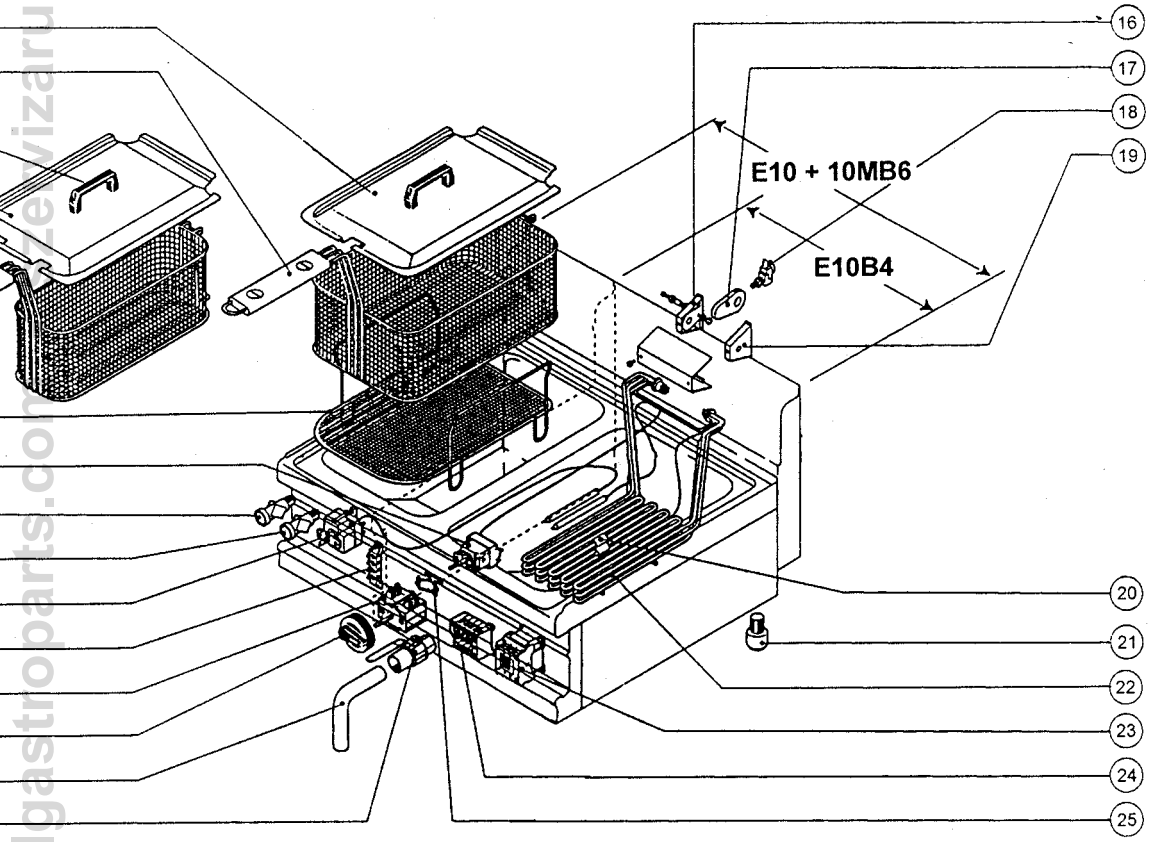

Mod. E10B4
Mod. E10+10MB6

globalgastroparts.com/vezivizaruhaz.hu

Mod. E10B4
Mod. E10+10MB6

ITEM DESCRIPTION	DÉSIGNATION ARTICLES	ARTIKELBESCHREIBUNG	N° pezzi/ No. pieces/ Quantité Stückanzahl/ N° piezas					
							E10B4	E10+10MB6
BASKET COVER	COUVERCLE PANIER	KORBABDECKUNG					1	2
BASKET	PANIER	KORB					1	2
HANDLE	POIGNÉE	HANDGRIFF					1	2
2 CLOSURE POSITION BASKET COVER	COUVERCLE PANIER 2 CRANS	KORBABDECKUNG 2 SPUREN					1	2
HALF BASKET	DEMI-PANIER	HALBKORB					2	4
FILTER NET	CRÉPINE FILTRE	NETZ FILTER					1	2
COOKING THERMOSTAT	THERMOSTAT DE SERVICE	BETRIEBSTHERMOSTAT					4	4
230 V ORANGE LAMP	AMPOULE ORANGE 230 V	ORANGEFARBENE LAMPE 230 V					1	2
230 V GREEN LAMP	AMPOULE VERTE 230 V	GRÜNE LAMPE 230 V					1	2
SAFETY THERMOSTAT	THERMOSTAT DE SÛRETÉ	SICHERHEITSTHERMOSTAT					1	2
TERMINAL BOARD	BORNIER	KLEMMENLEISTE					1	2
SELECTOR	COMMUTATEUR	UMSCHALTER					1	2
KNOB	MANETTE	DREHKNOPF					1	2
OUTLET PIPE	TUYAU DE VIDANGE	ABFLUSSROHR					1	2
OUTLET TAP	ROBINET DE VIDANGE	ABFLUSSHAHN					1	2
LH HEAD	TÊTIÈRE G.CHE	SEITLICHE ABDECKUNG LINKS					1	2
CAM	CAME	NOCKEN					1	2
MICROSWITCH	MICRO-INTERRUPTEUR	MIKROSCHALTER					1	2
RH HEAD	TÊTIÈRE D.TE	SEITLICHE ABDECKUNG RECHTS					1	2
CLIP	COLLIER	FEDER					4	8
FOOT	PIED	FUSS					4	4
6300 W HEATING ELEMENT	RÉSISTANCE 6300 W	WIDERSTAND 6300 W					1	2
WORK CONTACTOR	CONTACTEUR DE SERVICE	KONTAKTGLIED BETRIEB					1	2
LINE ARRIVAL TERMINAL BOARD	BORNIER D'ENTRÉE LIGNE	KLEMMENLEISTE					1	1
BRACKET FOR CONNECTION	ÉTRIER DE RACCORDEMENT	BÜGEL FÜR ANSCHLUSS					1	2