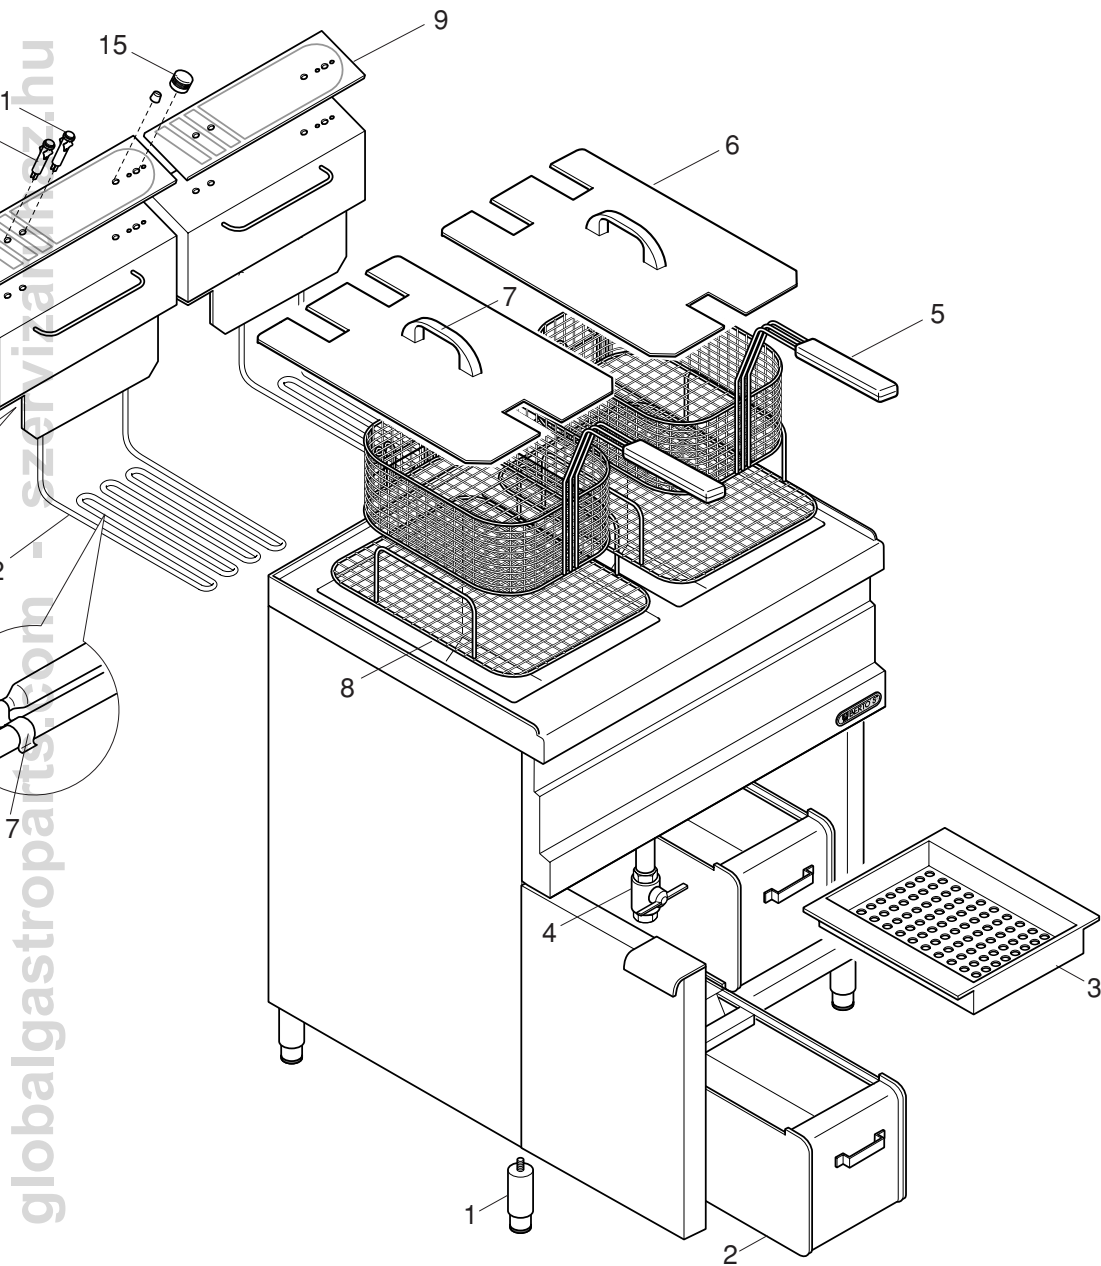

MOD.ELT 12M
MOD.ELT 12+12M

MOD.ELT12M
MOD.ELT12+12M

DESCRIPTION	DÉSIGNATION ARTICLES	ARTIKELBESCHREIBUNG	DESCRIPCIÓN ARTÍCULOS	N° pezzi/ No. piezas/ Quantité					
				Stückanzahl/ N° piezas				ELT12M	ELT12+12M
Collecting bowl	Pied	Fuss	Pata					4	4
Filter	Cuvette recueille-huile	Öl-Auffangschale	Cubeta recogeaceite					1	2
Tap	Filtre cuve	Filter Schale	Filtro cubeta					1	2
ELT 12-15-30	Robinet de vidange	Abflusshahn	Grifo de descarga completo					1	2
Basket cover ELT 12-15	Panier ELT 12-15-30	Korb ELT 12-15-30	Cesta ELT 12-15-30					1	2
Handle cover	Couvercle panier ELT 12-15	Korbaddeckung ELT 12-15	Tapa para cesta ELT 12 - 15					1	2
Net ELT 12-15	Poignée du couvercle panier	Handgriff Korbaddeckung	Asa de la tapa para cesta					1	2
Control panel	Crépine cuve ELT 12-15	Wannennetz ELT 12-15	Malla de filtro cuba ELT 12 - 15					1	2
Green lamp	Panneau de comm. adhésif	Haftenes Steuerpanel	Cuadro de mandos adhesivo					1	2
Orange lamp	Témoin vert 230V	Grüne Anzeige 230V	Piloto verde redondo 230 V					1	2
230V heating element	Témoin lumineux orange 230V	Orangefarb. Leuchtanzeige 230V	Piloto naranja redondo 230 V					1	2
Thermostat	Résistance 3500W 230V	Widerstand 3500W 230V	Resistencia 3500W 230V					1	2
Thermostat	Thermostat de sûreté	Sicherheitsthermostat	Term. de seguridad monofásico					1	2
Thermostat knob	Thermostat de service	Betriebsthermostat	Termostato monofásico					1	2
Seal	Manette du thermostat	Drehknopf Thermostat	Mando del termostato					1	2
Tip	Joint passe-câble	Dichtung Kugeldurchgang	Junta para bulbo					1	2
Guide	Collier serre-bulbe	Kugel-Klemmfeder	Tenacillas para bulbo					1	2
Microswitch	Passe-câble	Kabelführung	Aislador pasapanel					1	2
	Micro-interrupteur bipolaire	Zweipol-Mikroschalter	Microinterruptor bipolar					1	2