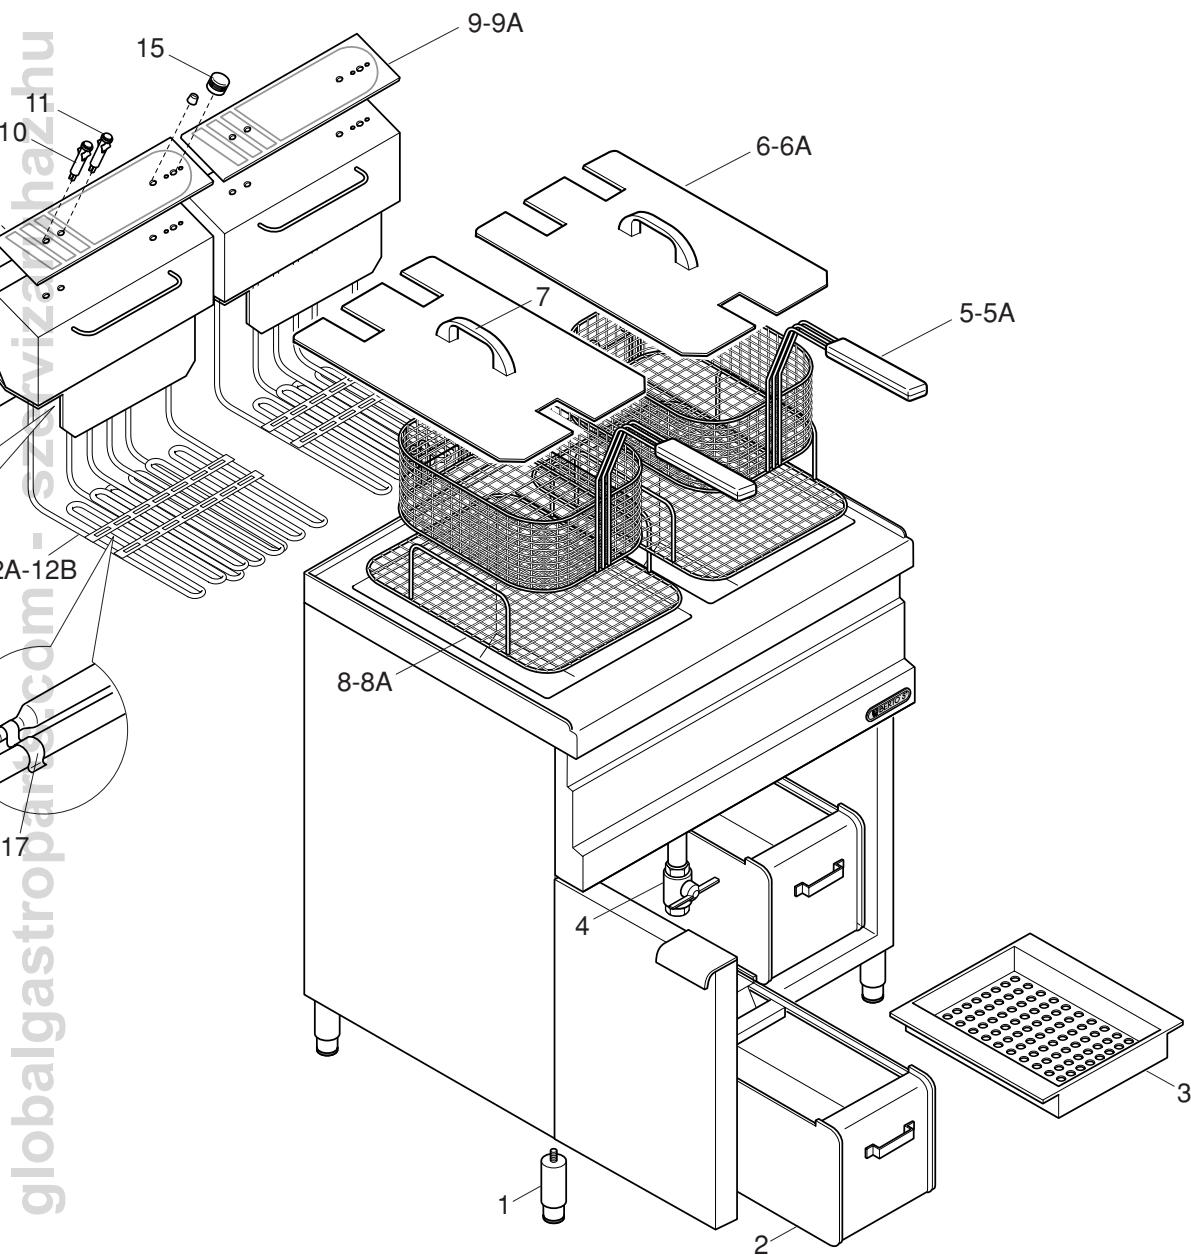

2M-E MOD.ELT 12+12M-E MOD.ELT 15M MOD.ELT 15+15M MOD.ELT 15M-E
5+15M-E MOD.ELT 18M MOD.ELT 18+18M MOD.ELT 18M-E MOD.ELT 18+18M-E