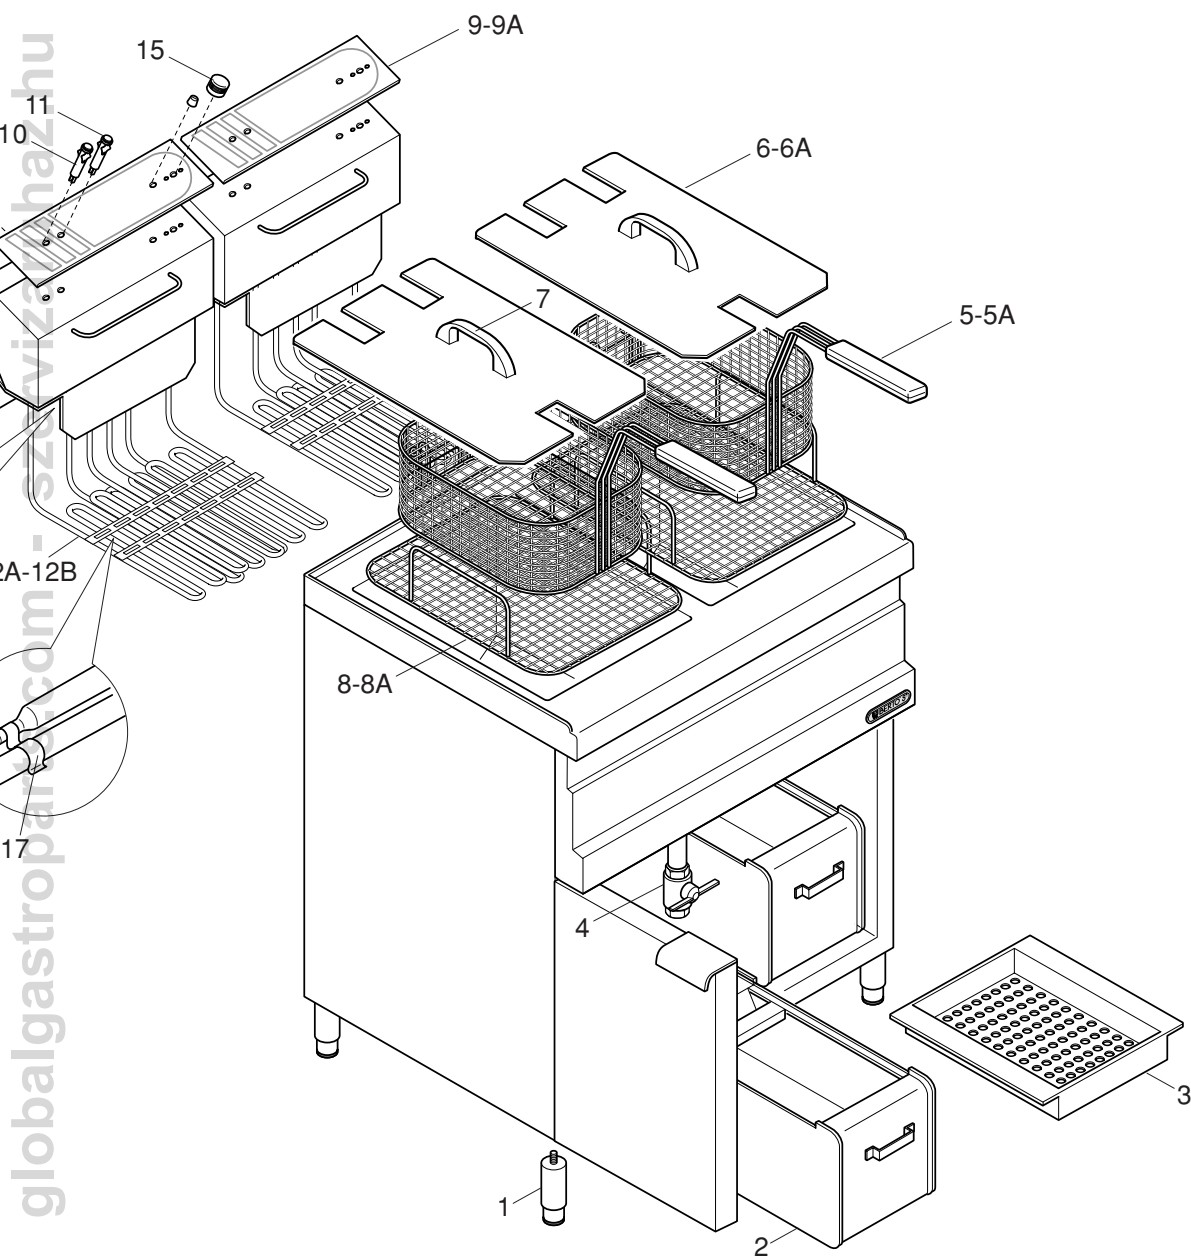

2M-E MOD.ELT 12+12M-E MOD.ELT 15M MOD.ELT 15+15M MOD.ELT 15M-E
5+15M-E MOD.ELT 18M MOD.ELT 18+18M MOD.ELT 18M-E MOD.ELT 18+18M-E