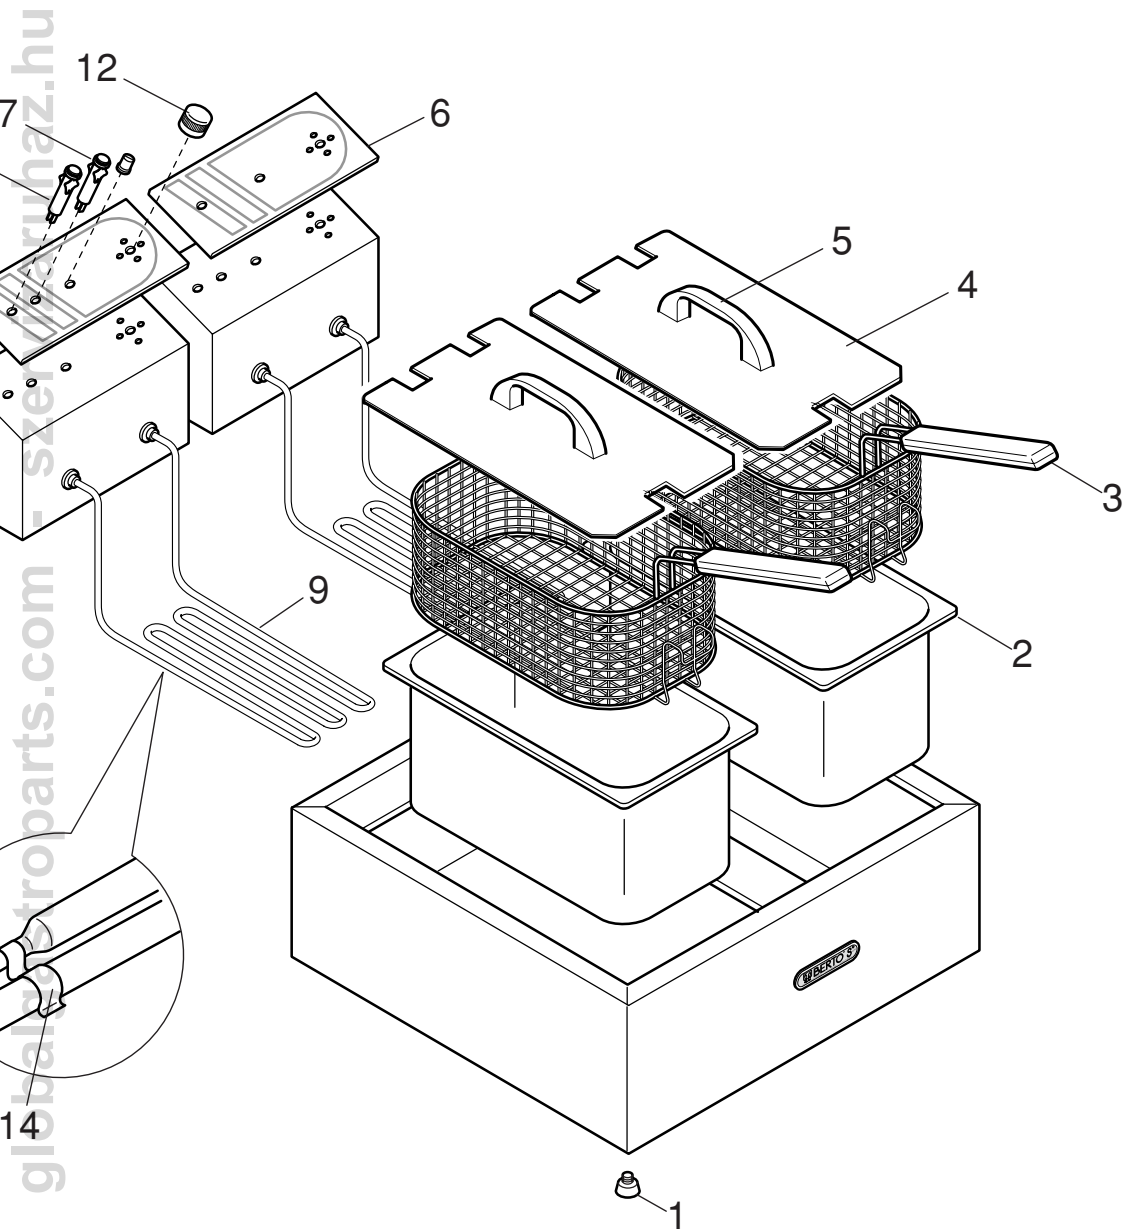

MOD. ELT 4B
MOD. ELT 4+4B

MOD. ELT 4B
MOD. ELT 4+4B

DESCRIPTION	DÉSIGNATION ARTICLES	ARTIKELBESCHREIBUNG	DESCRIPCIÓN ARTÍCULOS	N° pezzi/ No. piezas/ Quantité						
				Stückanzahl/ N° piezas						
									ELT4B	ELT4+4B
	Pied	Fuss	Pata						4	4
removable well	Cuve amovible	Ausziehbare wanne	Cubeta freidora						1	2
ELT 4	Panier ELT 4	Korb ELT 4	Cesta ELT4						1	2
cover ELT 4	Couvercle panier ELT 4	Korbabdeckung ELT 4	Tapa para cesta ELT 4						1	2
handle cover	Poignée du couvercle panier	Handgriff Korbabdeckung	Asa de la tapa para cesta						1	2
control panel	Panneau de comm. adhésif	Haftenes Steuerpanel	Cuadro de mandos adhesivo						1	2
orange lamp	Témoin lumineux orange 230V	Orangef. Leuchtanzeige 230V	Piloto naranja redondo 230 V						1	2
green lamp	Témoin vert 230V	Grüne Anzeige 230V	Piloto verde redondo 230 V						1	2
230V Heating element	Résistance 1800W 230V	Widerstand 1800W 230V	Resistencia 1800W 230V						1	2
thermostat	Thermostat de sûreté	Sicherheitsthermostat	Term.de seguridad monofásico						1	2
ing thermostat	Thermostat de service	Betriebsthermostat	Termostato monofásico						1	2
ostat knob	Manette du thermostat	Drehknopf Thermostat	Mando del termostato						1	2
microswitch	Micro-interrupteur bipolaire	Zweipol-Mikroschalter	Microinterruptor bipolar						1	2
tip	Collier serre-bulbe	Kugel-Klemmfeder	Tenacillas para bulbo						2	4
guide	Passe-câble	Kabelführung	Aislador pasapanel						1	2