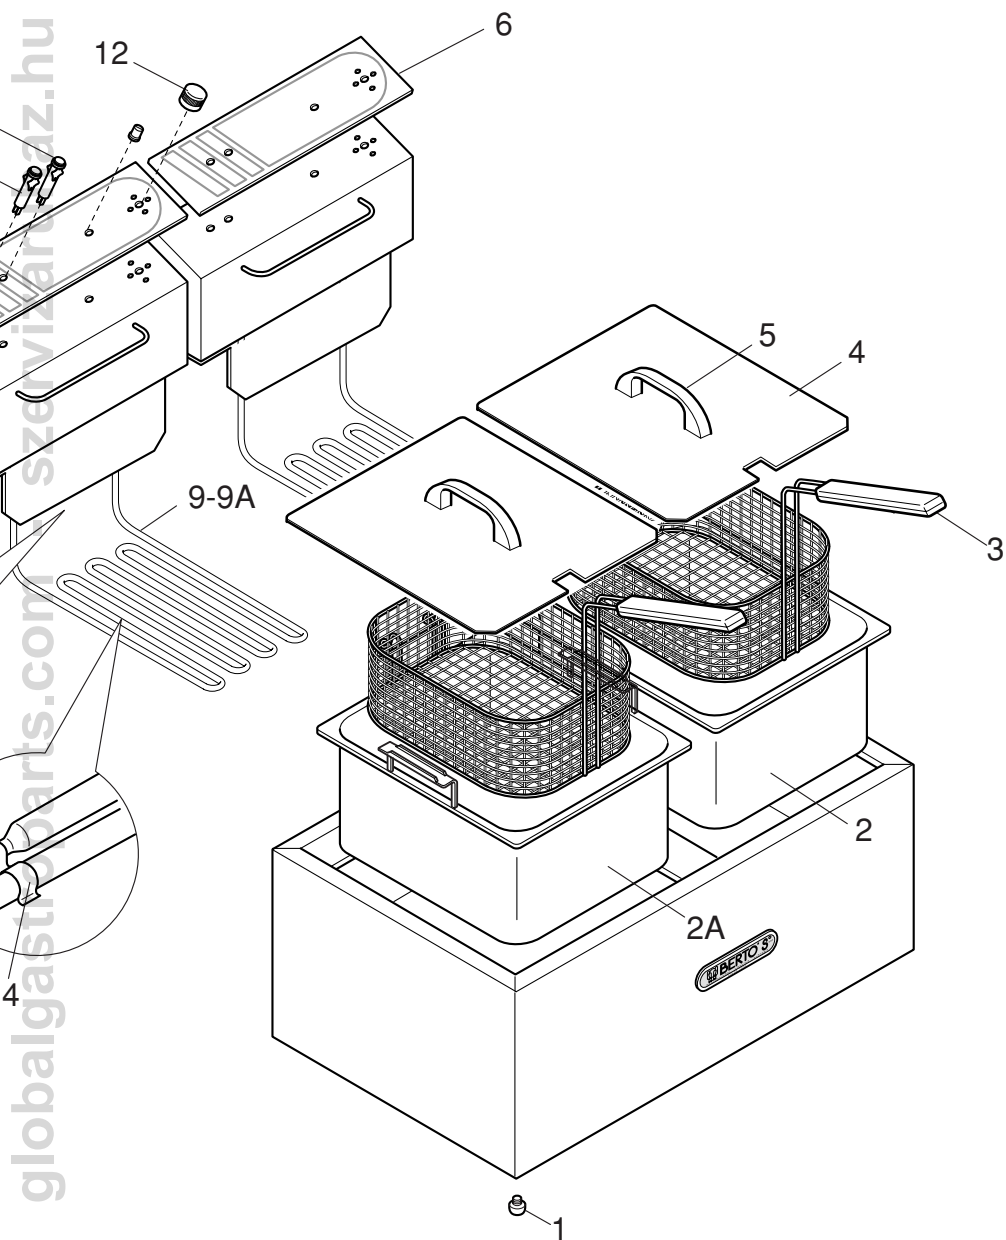

MOD. ELT 8B
MOD. ELT 8+8B
MOD. ELT 8B-E
MOD. ELT 8+8B-E

MOD. ELT 8B
MOD. ELT 8+8B
MOD. ELT 8B-E
MOD. ELT 8+8B-E

DESCRIPTION	DÉSIGNATION ARTICLES	ARTIKELBESCHREIBUNG	DESCRIPCIÓN ARTÍCULOS	N° pezzi/ No. piezas/ Quantité							
				Stückanzahl/ N° piezas							
								ELT8B	ELT8B-E	ELT8+8B	ELT8+8B-E
removable well	Pied	Fuss	Pata					4		4	
removable well ELT 8-E	Cuve amovible	Ausziehbare wanne	Cubeta freidora					1		2	
ELT 8/10 GL 8	Cuve amovible ELT 8-E	Ausziehbare wanne ELT 8-E	Cubeta freidora ELT 8-E					1		2	
cover ELT 8	Panier ELT 8/10 GL 8	Korb ELT 8/10 GL 8	Cesta ELT 8/10 GL 8					1		2	
handle cover	Couvercle panier ELT 8	Korbaddeckung ELT 8	Tapa para cesta ELT 8					1		2	
control panel 8	Poignée du couvercle panier	Handgriff Korbaddeckung	Asa de la tapa para cesta					1		2	
green lamp	Panneau de comm. adhésif	Haftenes Steuerpanel ELT 8	Cuadro de mandos adhesivo					1		2	
orange lamp	Témoin vert 230V	Grüne Anzeige 230V	Piloto verde redondo 230 V					1		2	
230V heating element	Témoin lumineux orange 230V	Orangef. Leuchtanzeige 230V	Piloto naranja redondo 230 V					1		2	
230V heating element	Résistance 2700W 230V	Widerstand 2700W 230V	Resistencia 2700W 230V					1		2	
thermostat	Résistance 3450W 230V	Widerstand 3450W 230V	Resistencia 3450W 230V					1		2	
ing thermostat	Thermostat de sûreté	Sicherheitsthermostat	Term. de seguridad monofásico					1		2	
ostat knob	Thermostat de service	Betriebsthermostat	Termostato monofásico					1		2	
real	Manette du thermostat	Drehknopf Thermostat	Mando del termostato					1		2	
ip	Joint passe-câble	Dichtung Kugeldurchgang	Junta para bulbo					1		2	
guide	Collier serre-bulbe	Kugel-Klemmfeder	Tenacillas para bulbo					2		4	
r microswitch	Passe-câble	Kabelführung	Aislador pasapanel					1		2	
	Micro-interrupteur bipolaire	Zweipol-Mikroschalter	Microinterruptor bipolar					1		2	