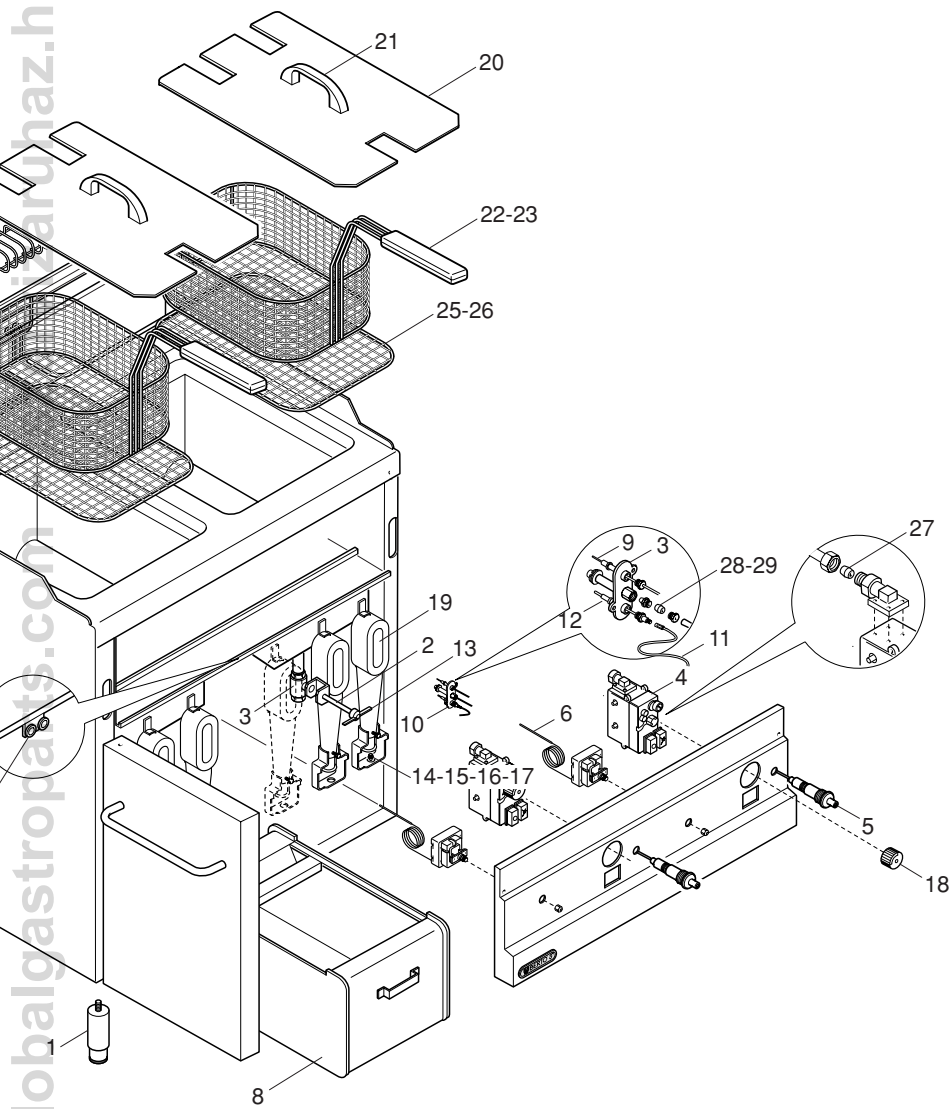

MOD.GL15M MOD.GL15+15M
MOD.GL20M MOD.GL20+20M

**MOD.GL15M MOD.GL15+15M
MOD.GL20M MOD.GL20+20M**

DESCRIPTION	DÉSIGNATION ARTICLES	ARTIKELBESCHREIBUNG	DESCRIPCIÓN ARTÍCULOS	N° pezzi/ No. piezas/ Quantité					
				Stückanzahl/ N° piezas					
						GL15M	GL15+15M	GL20M	GL20+20M
INOX	Pied INOX	Fuss INOX	Pata INOX					4	4
INOX extension tap	Tige de rallonge du robinet	Stab Verlängerung hahn	Barra de prolongación grifo					1	2
INOX tap	Robinet de vidange	Abflusshahn	Grifo de descarga					1	2
INOX valve	Vanne minisit	Minisit-Ventil	Válvula minisit					1	2
Electric igniter	Piézo-électrique	Piezozündung	Piezoeléctrico					1	2
Thermostat	Thermostat de sûreté	Sicherheitsthermostat	Termostato de seguridad					1	2
Magnetic closure	Fermeture magnétique	Magnetverschluss tür	Cierre magnético puerta					1	2
Collecting bowl	Cuvette recueille-huile	Öl-Auffangschale	Cubeta recoge gotas					1	2
Igniter plug	Bougie	Zündelectrode	Bujía					1	2
Igniter body+burner cap	Corps veilleuse + chapeau	Körper Zündfl.+Flammenkranz	Cuerpo piloto + sombrerete					1	2
Igniter cable	Câble d'allumage	Kabel Einschaltung	Cable de encendido					1	2
Igniter protected thermocouple	Thermocouple interrompu	Unterbrochenes Thermoelement	Termoelemento interrumpido					1	2
Igniter tap butterfly valve	Papillon du rob.de vidange	Klappe Abflusshahn	Mariposa grifo de descarga					1	2
Gas nozzle (GL 15) D. 105	Gicleur GPL (GL 15) D.105	Düse Flüssiggas (GL 15) D.105	Inyector GLP (GL15) D.105					3	6
Gas nozzle (GL 15) D. 160	Gicleur gaz naturel (GL 15) D.160	Düse metan (GL 15) D.160	Inyector gas natural (GL15) D.160					3	6
Gas nozzle (GL 20) D. 120	Gicleur GPL (GL 20) D.120	Düse Flüssiggas (GL 20) D.120	Inyector GLP (GL20) D.120					3	6
Gas nozzle (GL 20) D. 185	Gicleur gaz naturel (GL 20) D.185	Düse metan (GL 20) D.185	Inyector gas natural (GL20) D.185					3	6
Igniter valve knob	Manette de la vanne minisit	Drehknopf Minisit -Ventil	Mando válvula minisit					1	2
Igniter head burner	Brûleur tête ovale	Ovalkopfbrenner	Quemador cabeza ovalada					3	6
Igniter cover	Couvercle panier	Korbabdeckung	Tapa para cesta					1	2
Igniter cover handle	Poignée du couvercle panier	Handgriff Korbabdeckung	Asa de la tapa para cesta					1	2
Igniter basket (GL15)	Panier (GL15)	Korb (GL15)	Cesta (GL15)					1	2
Igniter basket (GL20)	Panier (GL20)	Korb (GL20)	Cesta (GL20)					1	2
Igniter hook	Crochet pour panier	Einhängung für korb	Enganche de la tapa para cesta					1	2
Igniter filter net (GL15)	Crépine du filtre cuve (GL15)	Netz wannenfilter (GL15)	Malla de filtro cuba (GL15)					1	2
Igniter filter net (GL20)	Crépine du filtre cuve (GL20)	Netz wannenfilter (GL15)	Malla de filtro cuba (GL20)					1	2
Igniter pressure sleeve D.12	Bi-cône D. 12	Doppelkegel D.12	Doble cono D. 12					1	2
Igniter pilot nozzle D.35	Gicleur veilleuse GPL D.35	Düse zündflamme flüssiggas D.35	Inyector piloto GLP D.35					1	2
Igniter gas pilot nozzle D.50	Gicleur veilleuse gaz naturel D.50	Düse zündflamme metan D.50	Inyector piloto gas natural D.50					1	2