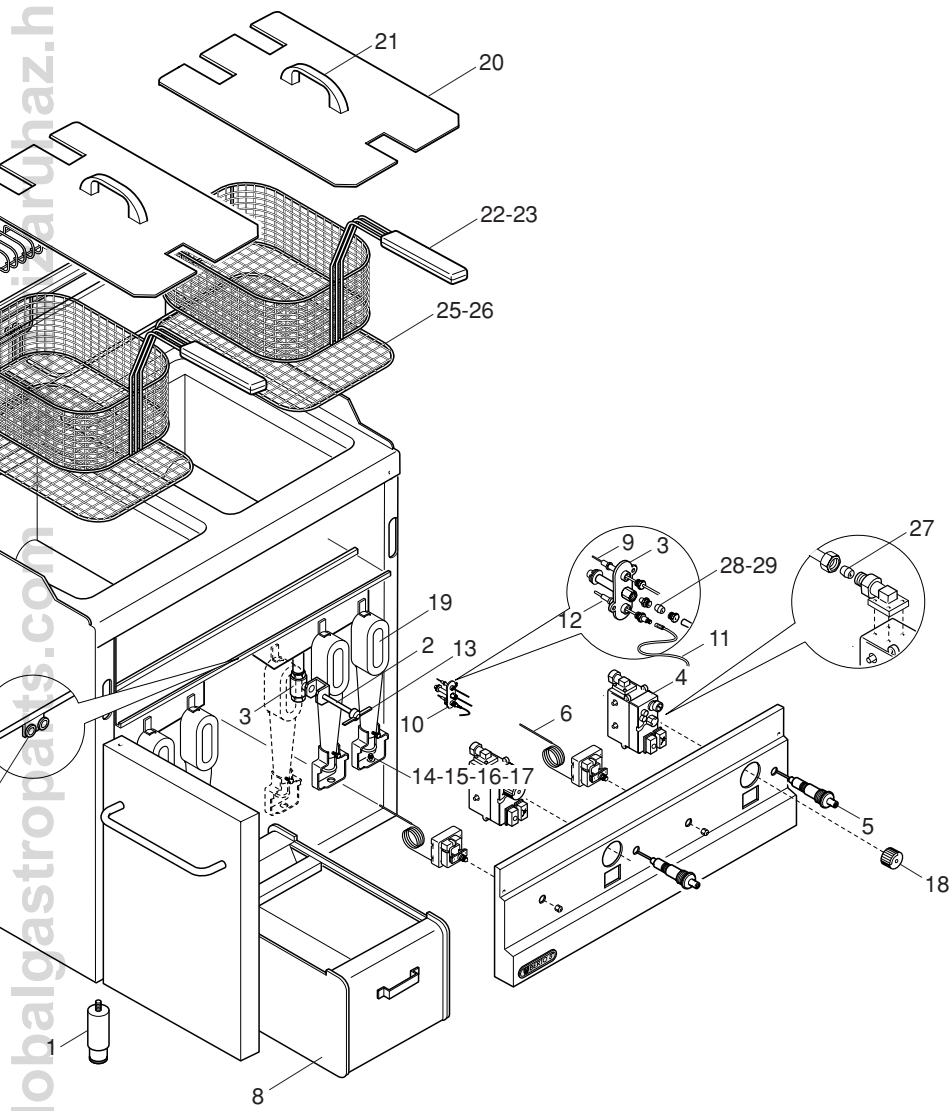

MOD.GL15M MOD.GL15+15M
MOD.GL20M MOD.GL20+20M

globalgastroparts.com
szarhaz.hu

**MOD.GL15M MOD.GL15+15M
MOD.GL20M MOD.GL20+20M**

DESCRIPTION	DÉSIGNATION ARTICLES	ARTIKELBESCHREIBUNG	DESCRIPCIÓN ARTÍCULOS	N° pezzi/ No. piezas/ Quantité					
				Stückanzahl/ N° piezas					
						GL15M	GL15+15M	GL20M	GL20+20M
INOX	Pied INOX	Fuss INOX	Pata INOX					4	4
extension tap	Tige de rallonge du robinet	Stab Verlängerung hahn	Barra de prolongación grifo					1	2
tap	Robinet de vidange	Abflusshahn	Grifo de descarga					1	2
valve	Vanne minisit	Minisit-Ventil	Válvula minisit					1	2
electric igniter	Piézo-électrique	Piezozündung	Piezoeléctrico					1	2
thermostat	Thermostat de sûreté	Sicherheitsthermostat	Termostato de seguridad					1	2
magnetic closure	Fermeture magnétique	Magnetverschluss tür	Cierre magnético puerta					1	2
collecting bowl	Cuvette recueille-huile	Öl-Auffangschale	Cubeta recoge gotas					1	2
plug	Bougie	Zündelektrode	Bujía					1	2
body+burner cap	Corps veilleuse + chapeau	Körper Zündfl.+Flammenkranz	Cuerpo piloto + sombrerete					1	2
ignition cable	Câble d'allumage	Kabel Einschaltung	Cable de encendido					1	2
thermocouple	Thermocouple interrompu	Unterbrochenes Thermoelement	Termoelemento interrumpido					1	2
tap butterfly valve	Papillon du rob.de vidange	Klappe Abflusshahn	Mariposa grifo de descarga					1	2
gas nozzle (GL 15) D. 105	Gicleur GPL (GL 15) D.105	Düse Flüssiggas (GL 15) D.105	Inyector GLP (GL15) D.105					3	6
gas nozzle (GL 15) D. 160	Gicleur gaz naturel (GL 15) D.160	Düse metan (GL 15) D.160	Inyector gas natural (GL15) D.160					3	6
gas nozzle (GL 20) D. 120	Gicleur GPL (GL 20) D.120	Düse Flüssiggas (GL 20) D.120	Inyector GLP (GL20) D.120					3	6
gas nozzle (GL 20) D. 185	Gicleur gaz naturel (GL 20) D.185	Düse metan (GL 20) D.185	Inyector gas natural (GL20) D.185					3	6
valve knob	Manette de la vanne minisit	Drehknopf Minisit -Ventil	Mando válvula minisit					1	2
head burner	Brûleur tête ovale	Ovalkopfbrenner	Quemador cabeza ovalada					3	6
cover	Couvercle panier	Korbabdeckung	Tapa para cesta					1	2
cover handle	Poignée du couvercle panier	Handgriff Korbabdeckung	Asa de la tapa para cesta					1	2
(GL15)	Panier (GL15)	Korb (GL15)	Cesta (GL15)					1	2
(GL20)	Panier (GL20)	Korb (GL20)	Cesta (GL20)					1	2
hook	Crochet pour panier	Einhakung für korb	Enganche de la tapa para cesta					1	2
filter net (GL15)	Crépine du filtre cuve (GL15)	Netz wannenfilter (GL15)	Malla de filtro cuba (GL15)					1	2
filter net (GL20)	Crépine du filtre cuve (GL20)	Netz wannenfilter (GL15)	Malla de filtro cuba (GL20)					1	2
pressure sleeve D.12	Bi-cône D. 12	Doppelkegel D.12	Doble cono D. 12					1	2
gas nozzle D.35	Gicleur veilleuse GPL D.35	Düse zündflamme flüssiggas D.35	Inyector piloto GLP D.35					1	2
gas pilot nozzle D.50	Gicleur veilleuse gaz naturel D.50	Düse zündflamme metan D.50	Inyector piloto gas natural D.50					1	2