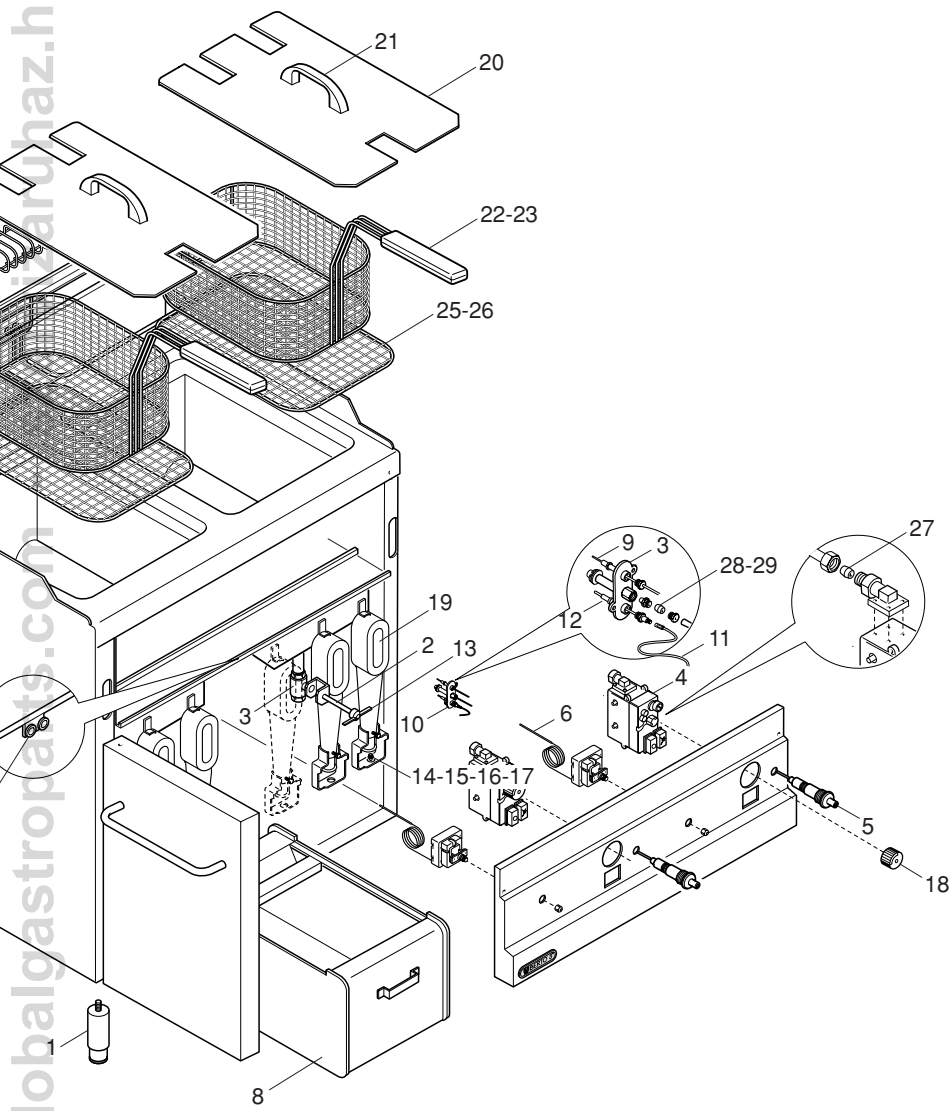

MOD.GL15M MOD.GL15+15M  
MOD.GL20M MOD.GL20+20M

globalgastroparts.com  
szarhaz.hu

**MOD.GL15M MOD.GL15+15M  
MOD.GL20M MOD.GL20+20M**

DESCRIPTION	DÉSIGNATION ARTICLES	ARTIKELBESCHREIBUNG	DESCRIPCIÓN ARTÍCULOS	N° pezzi/ No. piezas/ Quantité					
				Stückanzahl/ N° piezas					
						GL15M	GL15+15M	GL20M	GL20+20M
INOX	Pied INOX	Fuss INOX	Pata INOX					4	4
extension tap	Tige de rallonge du robinet	Stab Verlängerung hahn	Barra de prolongación grifo					1	2
tap	Robinet de vidange	Abflusshahn	Grifo de descarga					1	2
valve	Vanne minisit	Minisit-Ventil	Válvula minisit					1	2
electric igniter	Piézo-électrique	Piezozündung	Piezoeléctrico					1	2
thermostat	Thermostat de sûreté	Sicherheitsthermostat	Termostato de seguridad					1	2
magnetic closure	Fermeture magnétique	Magnetverschluss tür	Cierre magnético puerta					1	2
collecting bowl	Cuvette recueille-huile	Öl-Auffangschale	Cubeta recoge gotas					1	2
plug	Bougie	Zündelectrode	Bujía					1	2
body+burner cap	Corps veilleuse + chapeau	Körper Zündfl.+Flammenkranz	Cuerpo piloto + sombrerete					1	2
ignition cable	Câble d'allumage	Kabel Einschaltung	Cable de encendido					1	2
thermocouple	Thermocouple interrompu	Unterbrochenes Thermoelement	Termoelemento interrumpido					1	2
tap butterfly valve	Papillon du rob.de vidange	Klappe Abflusshahn	Mariposa grifo de descarga					1	2
nozzle (GL 15) D. 105	Gicleur GPL (GL 15) D.105	Düse Flüssiggas (GL 15) D.105	Inyector GLP (GL15) D.105					3	6
gas nozzle (GL 15) D. 160	Gicleur gaz naturel (GL 15) D.160	Düse metan (GL 15) D.160	Inyector gas natural (GL15) D.160					3	6
nozzle (GL 20) D. 120	Gicleur GPL (GL 20) D.120	Düse Flüssiggas (GL 20) D.120	Inyector GLP (GL20) D.120					3	6
gas nozzle (GL 20) D. 185	Gicleur gaz naturel (GL 20) D.185	Düse metan (GL 20) D.185	Inyector gas natural (GL20) D.185					3	6
valve knob	Manette de la vanne minisit	Drehknopf Minisit -Ventil	Mando válvula minisit					1	2
head burner	Brûleur tête ovale	Ovalkopfbrenner	Quemador cabeza ovalada					3	6
cover	Couvercle panier	Korbabdeckung	Tapa para cesta					1	2
cover handle	Poignée du couvercle panier	Handgriff Korbabdeckung	Asa de la tapa para cesta					1	2
(GL15)	Panier (GL15)	Korb (GL15)	Cesta (GL15)					1	2
(GL20)	Panier (GL20)	Korb (GL20)	Cesta (GL20)					1	2
hook	Crochet pour panier	Einhakung für korb	Enganche de la tapa para cesta					1	2
filter net (GL15)	Crépine du filtre cuve (GL15)	Netz wannenfilter (GL15)	Malla de filtro cuba (GL15)					1	2
filter net (GL20)	Crépine du filtre cuve (GL20)	Netz wannenfilter (GL15)	Malla de filtro cuba (GL20)					1	2
pressure sleeve D.12	Bi-cône D. 12	Doppelkegel D.12	Doble cono D. 12					1	2
gas nozzle D.35	Gicleur veilleuse GPL D.35	Düse zündflamme flüssiggas D.35	Inyector piloto GLP D.35					1	2
gas pilot nozzle D.50	Gicleur veilleuse gaz naturel D.50	Düse zündflamme metan D.50	Inyector piloto gas natural D.50					1	2