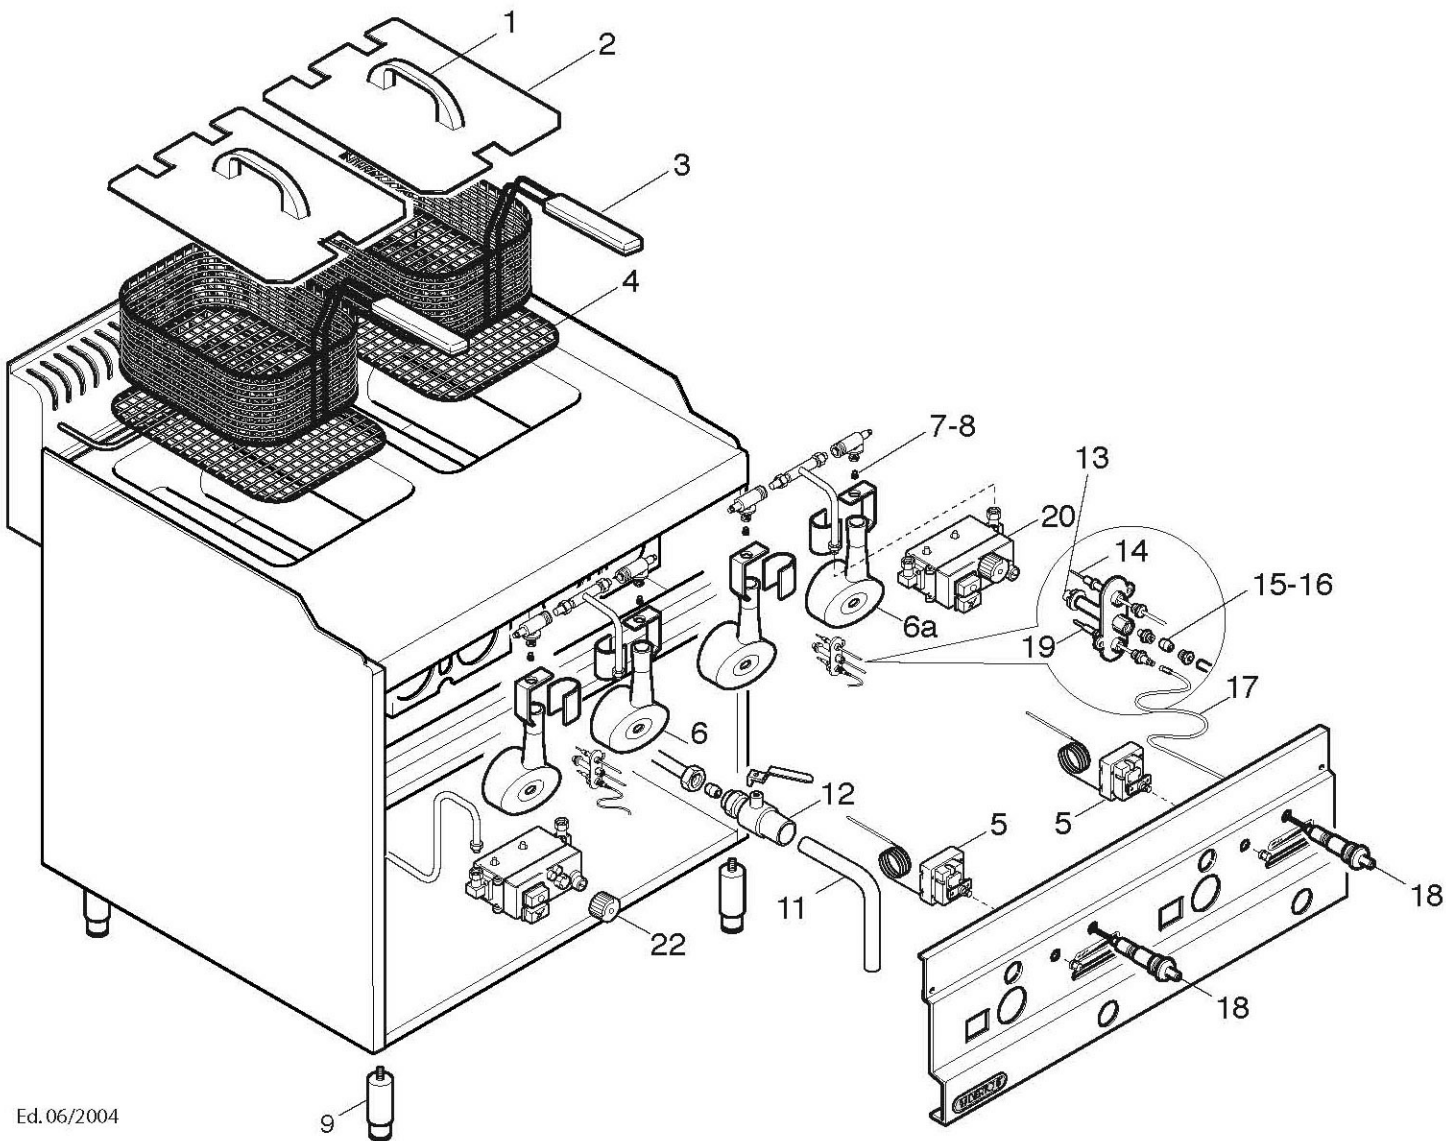

MOD.GL8M
MOD.GL8+8M

RICAMBI CONSIGLIATI - SUGGESTED SPARE PARTS - PIÉCES À DÉTACHÉS CONSEILLÉS - GERÄTENE ERSATZ-TEILE												
Pos. Item	CODICE CODE CÓDIGO	DESCRIZIONE	ITEM DESCRIPTION	DÉSIGNATION ARTICLES	ARTIKELBESCHREIBUNG	DESCRIPCIÓN ARTÍCULOS	N° pezzi/ No. piezas/ Quantité Stückanzahl/ N° piezas					
1	33606100	Maniglia copricesto	Basket cover handle	Poignée du couvercle panier	Handgriff Korbabdeckung	Asa de la tapa para cesta					1	2
2	33807700	Copricesto ELT 12/15 GL8	Basket cover ELT 12/15 GL8	Couvercle panier ELT 12/15 GL8	Korbabdeckung ELT 12/15 GL8	Tapa para cesta ELT 12/15 GL8					1	2
3	33614400	Cesto ELT 8/10 GL8	Basket 8/10 GL8	Panier 8/10 GL8	Korb 8/10 GL8	Cesta 8/10 GL8					1	2
4	32714400	Retina filtro vasca GL8 ELT10	Well filter net GL8 ELT10	Crépine du filtre cuve GL8 ELT10	Netz wannenfilter GL8 ELT10	Malla de filtro cuba GL8 ELT10					1	2
5	32070200	Termostato di sicurezza	Safety thermostat	Thermostat de sûreté	Sicherheitsthermostat	Termostato de seguridad					1	2
6	32279300	Brucciatores testa tonda SX	LH round head burner	Brûleur tête ronde gauche	Rundkopfbrenner links	Quemador cabeza redonda izdo.					1	2
6a	32279200	Brucciatores testa tonda DX	RH round head burner	Brûleur tête ronde droite	Rundkopfbrenner rechts	Quemador cab. redonda dcho.					1	2
7	40109000	Ugello GPL D.90	LPG nozzle D.90	Gicleur GPL D.90	Düse flüssiggas D.90	Injector GLP D.90					2	4
8	40114000	Ugello METANO D.140	Natural gas nozzle D.140	Gicleur gaz naturel D.140	Düse metan D.140	Injector gas natural D.140					2	4
9	24684200	Piedino	Minisit valve knob	Manette de la vanne minisit	Drehknopf minisit-ventil	Mando válvula minisit					4	4
11	22698100	Gomito di scarico	Foot	Pied	Fuss	Pata					1	2
12	32685400	Rubinetto di scarico	Outlet elbow	Coude de vidange	Abfluss-winkelstück	Codo de descarga					1	2
13	27291100	Pilota	Outlet tap	Robinet de vidange	Abflusshahn	Grifo de descarga					1	2
14	22296900	Candeletta	Pilot body	Corps veilleuse	Körper zündflamme	Cuerpo piloto + sombrerete					1	2
15	32365300	Ugello pilota GPL D.35	Spark plug	Bougie	Zündelektrode	Bujía					1	2
16	32366900	Ugello pilota METANO D.51	LPG pilot nozzle D.35	Gicleur veilleuse GPL D.35	Düse zündflamme flüssiggas D.35	Injector piloto GLP D.35					1	2
17	22189100	Cavetto accensione	Natural gas pilot nozzle D.51	Gicleur veilleuse gaz naturel D.51	Düse zündflamme metan D.51	Injector piloto GAS NAT. D.51					1	2
18	32188200	Piezoelétrico	Ignition cable	Câble d'allumage	Kabel einschaltung	Cable de encendido					1	2
19	32290100	Termocoppia interrotta	Piezoelectric igniter	Piézo-électrique	Piezozündung	Piezoeléctrico					4	4
20	32271600	Valvola minisit	Interrupted thermocouple	Thermocouple interrompu	Unterbrochenes thermoelement	Termoelemento interrumpido					1	2
22	32652600	Manopola valvola minisit	Minisit valve	Vanne minisit	Minisit-ventil	Válvula minisit					1	1