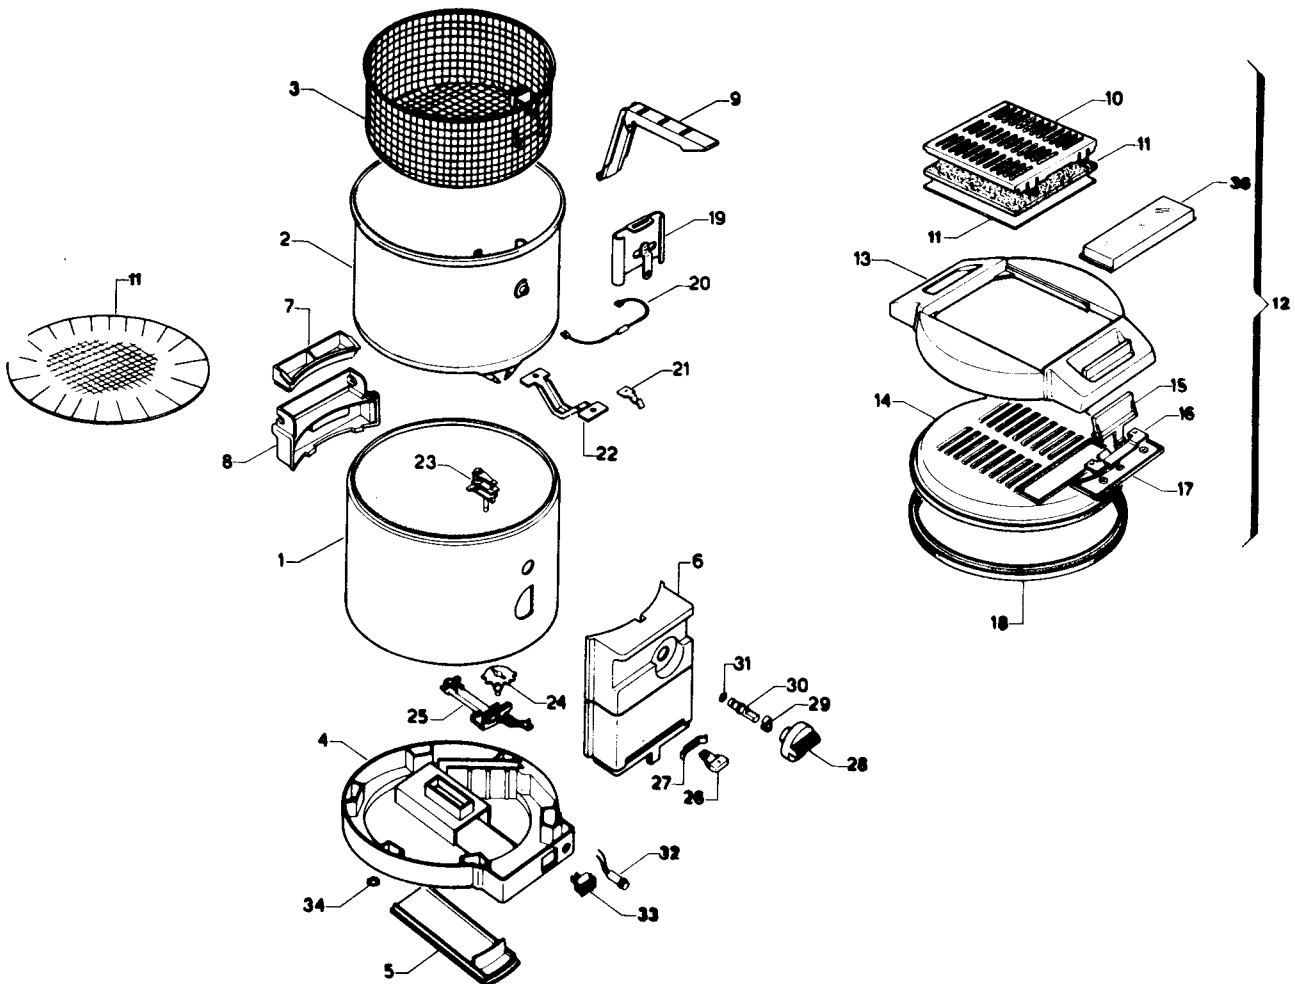

SERVICE

Pos	Codice	Italiano	English	Francais	Deutsch	Espanol
	<b>563833</b>	POLISTIROLO INF.	POLYSTYRENE LOWER	POLYSTYRENE INF.	STYROPOR UNTEN	POLIESTIROL INF.
	<b>563834</b>	POLISTIROLO SUP.	POLYSTYRENE UPPER	POLYSTYRENE SUP.	STYROPOR OBEN	POLIESTIROL SUP.
001	<b>705729</b>	INVOLUCRO	CASING	ENVELOPPE	GEHAEUSE	ENVOLTURA
002	<b>733396</b>	VASCA	PAN	CUVE	BEHAELTER	CUBA
003	<b>707143</b>	CESTELLO	BASKET	PANIER	KORB	CESTO
004	<b>535108</b>	PIEDISTALLO	PEDESTAL	PIEDESTAL	SOCKEL	PEDESTAL
005	<b>533268</b>	CHIUSURA	CLOSURE	FERMETURE	VERSCHLUSS	CIERRE
006	<b>533403</b>	CRUSCOTTO	CONTROL PANEL	Tableau de Commande	BEDIENUNGSBLENDE	Marco Panel Mandos
007	<b>532667</b>	VASCHETTA	TRAY	CUVETTE	BEHAELTER	CUBETA
008	<b>532463</b>	CERNIERA	HINGE	CHARNIERE	SCHARNIER	BISAGRA
009	<b>732364</b>	MANIGLIA	HANDLE	POIGNEE	GRIFF	MANILLA
010	<b>532144</b>	CHIUSURA	CLOSURE	FERMETURE	VERSCHLUSS	CIERRE
012	<b>732363</b>	COPERCHIO	COVER	COUVERCLE	DECKEL	TAPA
013	<b>532453</b>	COPERCHIO	COVER	COUVERCLE	DECKEL	TAPA
014	<b>690092</b>	CONTROCOPERCHIO	INNER COVER	CONTRE COUVERCLE	GEGENDECKEL	DOBLE TAPA
015	<b>532454</b>	GANCIO	HOOK	CROCHET	HAKEN	GANCHO
016	<b>611487</b>	MOLLA	SPRING	RESSORT	FEDER	MUELLE
017	<b>532460</b>	CHIUSURA	CLOSURE	FERMETURE	VERSCHLUSS	CIERRE
018	<b>535101</b>	GUARNIZIONE	GASKET	JOINT	DICHTUNG	GUARNICION
019	<b>732362</b>	SOLLEVATORE	LIFTING	ELEVATEUR	HEBER	ALZADOR MECANICO
020	<b>505931</b>	TCO	TCO	SECURITE DE SURCHAUFFAGE	UEBERTEMPERATURSICHERUNG	FUSIBILE TERMICO
021	<b>606689</b>	FERMO	STOP	ARRET	SPERRUNG	TOPE
023	<b>521098</b>	TERMOSTATO	THERMOSTAT	THERMOSTAT	THERMOSTAT	TERMOSTATO
024	<b>532470</b>	INGRANAGGIO	GEAR	ENGRENAGE	GETRIEBE	ENGRANAJE
025	<b>532471</b>	ASTA	ROD	TIGE	STANGE	BARRA
026	<b>532456</b>	CURSORE	SLIDER	CURSEUR	SCHIEBER	CURSOR
027	<b>604853</b>	MOLLA	SPRING	RESSORT	FEDER	MUELLE
028	<b>532787</b>	MANOPOLA	KNOB	BOUTON	KNOFF	MANDO
029	<b>604875</b>	MOLLA	SPRING	RESSORT	FEDER	MUELLE
030	<b>611491</b>	ALBERINO	SHAFT	ARBRE	WELLE	EJE
031	<b>533135</b>	GUARNIZIONE	GASKET	JOINT	DICHTUNG	GUARNICION
032	<b>511993</b>	SPIA	WARNING LIGHT	TEMOIN LUMINEUX	KONTROLLEUCHTE	PILOTO
033	<b>512108</b>	INTERRUTTORE	SWITCH	INTERRUPTEUR	SCHALTER	INTERRUPTOR
034	<b>532233</b>	GOMMINO	RUBBER PAD	PARE CHOCS	PUFFER	GUARNICION
036	<b>551381</b>	OBLO'	DOOR	HUBLOT	SICHTFENSTER	PORTILLO