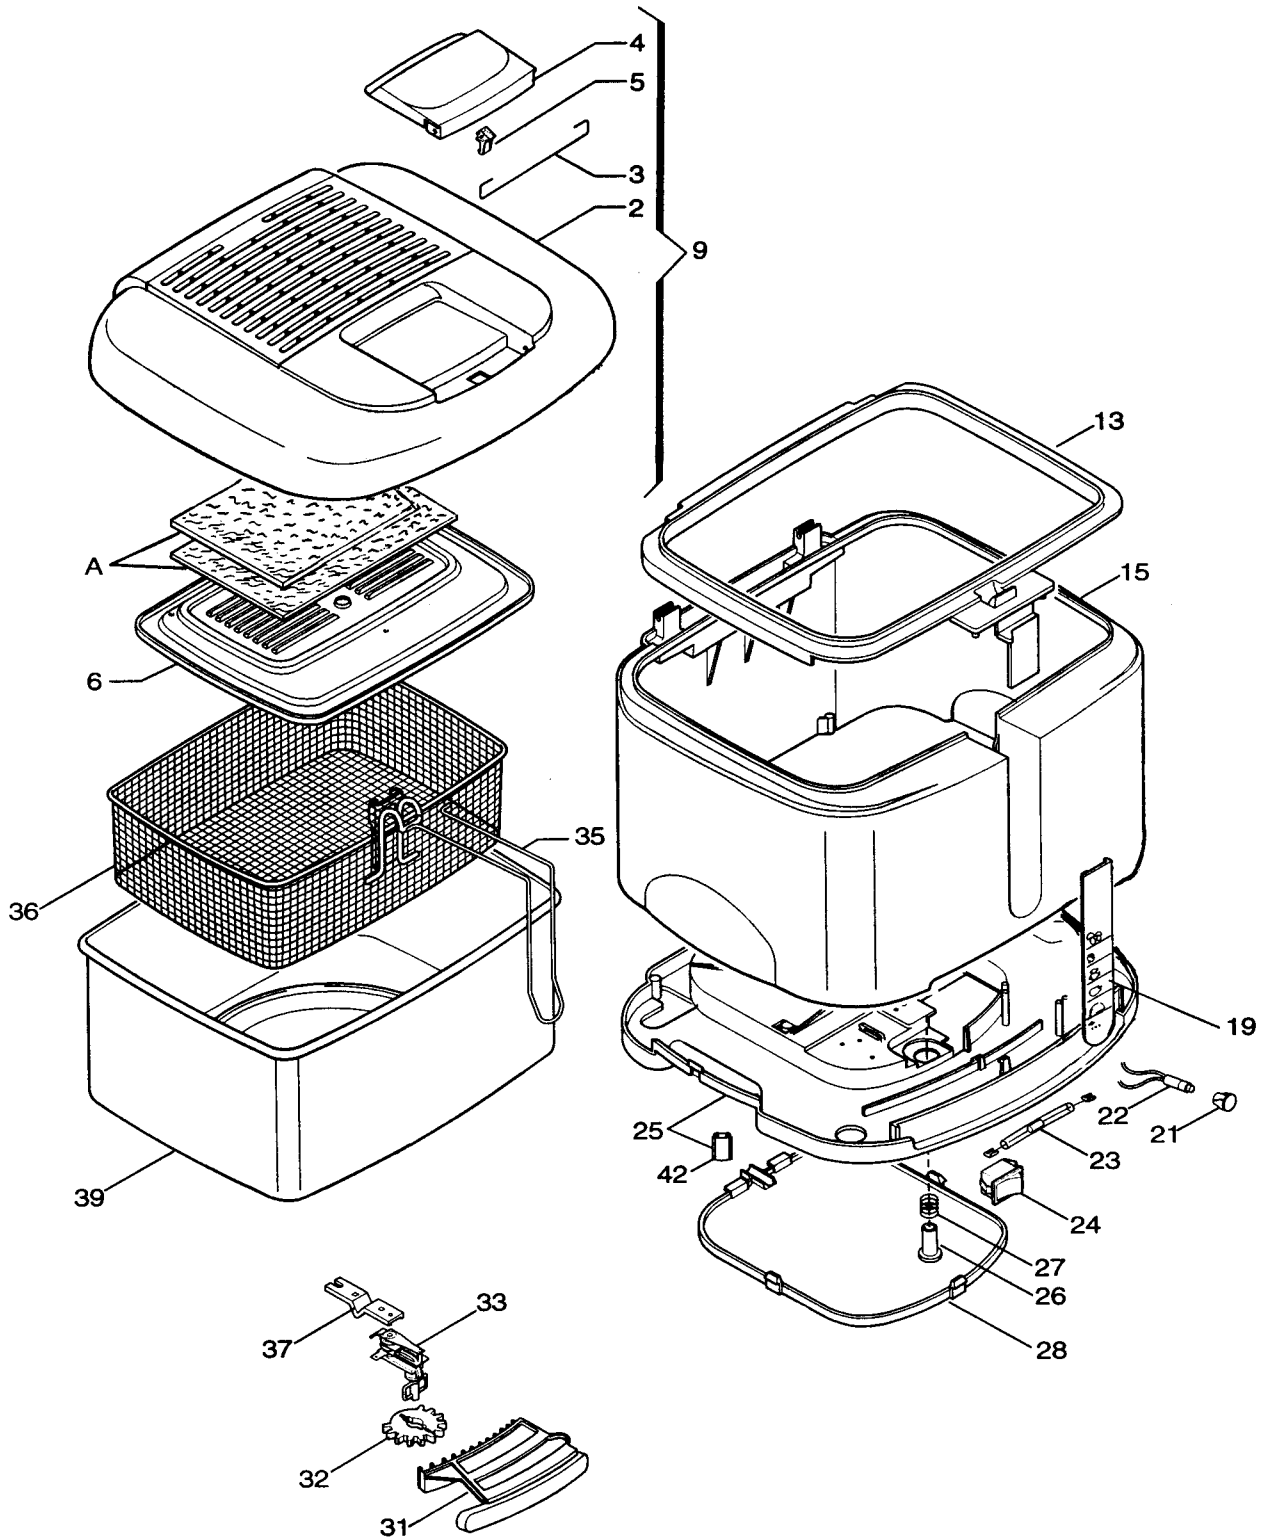

# SERVICE

DE'LONGHI "USA/CDN" D-31

Pos	Codice	Italiano	English	Francais	Deutsch	Espanol
	<b>569344</b>	POLISTIROLO DX	POLYSTYRENE RIGHT	POLYSTYRENE DROITE	STYROPOR RECHTS	POLIESTIROL DERECHA
	<b>569345</b>	POLISTIROLO SX	POLYSTYRENE LEFT	POLYSTYRENE GAUCHE	STYROPOR LINKS	POLIESTIROL IZQUIERDA
002	<b>592901</b>	COPERCHIO	COVER	COUVERCLE	DECKEL	TAPA
003	<b>611944</b>	MOLLA	SPRING	RESSORT	FEDER	MUELLE
004	<b>536314</b>	MANIGLIA	HANDLE	POIGNEE	GRIFF	MANILLA
005	<b>536381</b>	GANCIO	HOOK	CROCHET	HAKEN	GANCHO
006	<b>690444</b>	CONTROCOPERCHIO	INNER COVER	CONTRE COUVERCLE	GEGENDECKEL	DOBLE TAPA
009	<b>737895</b>	COPERCHIO	COVER	COUVERCLE	DECKEL	TAPA
013	<b>536315</b>	CORNICE	FRAME	ENCADREMENT	RAHMEN	MARCO
015	<b>536699</b>	INVOLUCRO	CASING	ENVELOPPE	GEHAEUSE	ENVOLTURA
019	<b>592924</b>	PORTA	DOOR	PORTE	TUER	PUERTA
021	<b>536335</b>	GEMMA	LENS	LENTILLE	LINSE	PILOTO
022	<b>512819</b>	SPIA	WARNING LIGHT	TEMOIN LUMINEUX	KONTROLLEUCHTE	PILOTO
023	<b>511816</b>	TERMOFUSIBILE	FUSE	FUSIBLE	SCHMELZSICHERUNG	FUSIBLE
025	<b>552578</b>	PIEDISTALLO	PEDESTAL	PIEDESTAL	SOCKEL	PEDESTAL
026	<b>536102</b>	DISTANZIALE	SPACER	ENTRETOISE	DISTANZSTUECK	DISTANCIADOR
027	<b>611912</b>	MOLLA	SPRING	RESSORT	FEDER	MUELLE
028	<b>536696</b>	FONDO	BOTTOM	FOND	BODEN	FONDO
031	<b>592719</b>	COPRITASTO	PUSH BUTTON COVER	COUVRE POUSSOIR	TASTENABDECKUNG	CUBRETECLA
032	<b>536256</b>	INGRANAGGIO	GEAR	ENGRENAGE	GETRIEBE	ENGRANAJE
033	<b>521519</b>	TERMOSTATO	THERMOSTAT	THERMOSTAT	THERMOSTAT	TERMOSTATO
035	<b>611945</b>	IMPUGNATURA	HANDLE	POIGNEE	GRIFF	EMPUÑADURA
036	<b>709089</b>	CESTELLO	BASKET	PANIER	KORB	CESTO
037	<b>607994</b>	SQUADRETTA	BRACKET	EQUERRE	WINKEL	ESCUADRA
039	<b>737898</b>	VASCA	PAN	CUVE	BEHAELTER	CUBA
041	<b>536330</b>	SPAZZOLINO	BRUSH	BROSSE	BUERSTCHEN	CEPILLO
042	<b>532233</b>	GOMMINO	RUBBER PAD	PARE CHOCS	PUFFER	GUARNICION