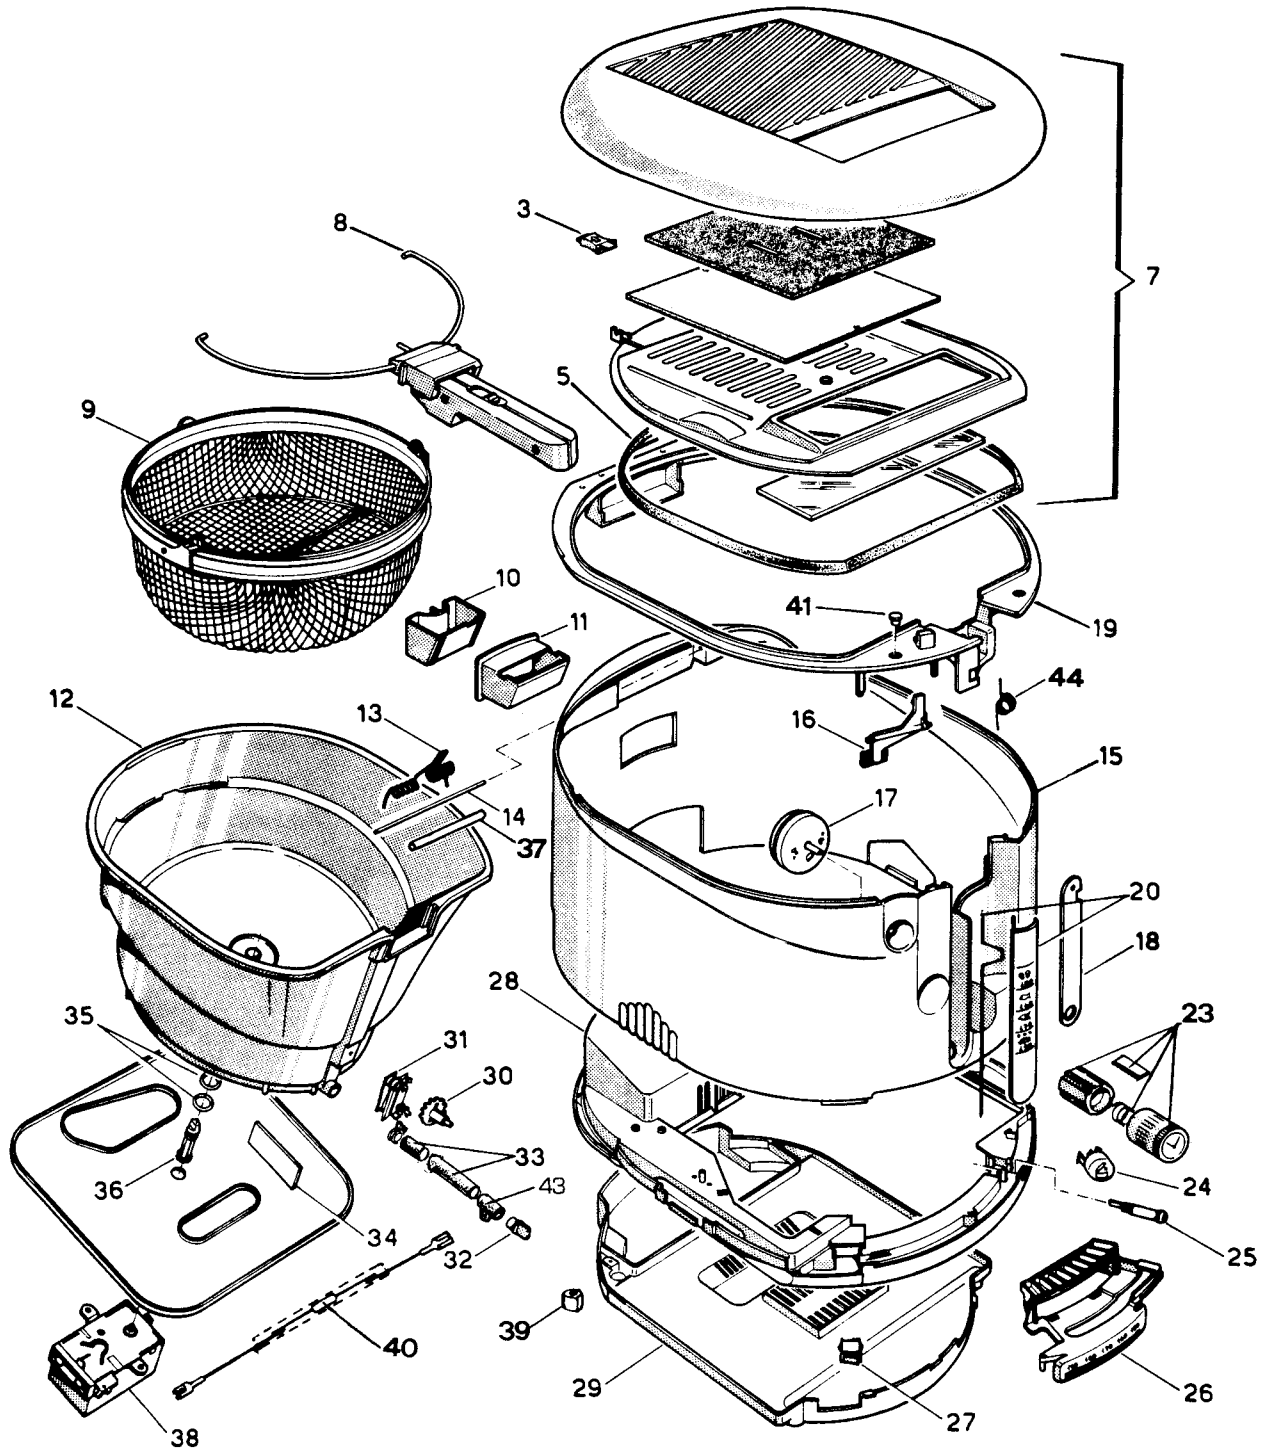

0125200024

DE'LONGHI "USA/CDN" D20-D

Pos	Codice	Italiano	English	Francais	Deutsch	Espanol
	565737	POLISTIROLO SUP.	POLYSTYRENE UPPER	POLYSTYRENE SUP.	STYROPOR OBEN	POLIESTIROL SUP.
	565738	POLISTIROLO INF.	POLYSTYRENE LOWER	POLYSTYRENE INF.	STYROPOR UNTEN	POLIESTIROL INF.
	569977	SCATOLA IMBALLO	CARTON PACKAGING	CARTON D'EMBALLAGE	VERPACKUNGSKARTON	CAJA EMBALAJE
	572947	ISTRUZIONI	INSTRUCTION BOOK	MODE D'EMPLOI	BEDIENUNGSANLEITUNG	ISTRUCCION
03	534845	FERMO	STOP	ARRET	SPERRUNG	TOPE
05	534703	GUARNIZIONE	GASKET	JOINT	DICHTUNG	GUARNICION
07	735347	COPERCHIO	COVER	COUVERCLE	DECKEL	TAPA
08	734559	MANIGLIA	HANDLE	POIGNEE	GRIFF	MANILLA
09	734556	CESTELLO	BASKET	PANIER	KORB	CESTO
10	534992	VASCETTA	TRAY	CUVETTE	BEHALTER	CUBETA
11	534993	SUPPORTO	SUPPORT	SUPPORT	HALTER	SOPORTE
12	707885	VASCA	PAN	CUVE	BEHALTER	CUBA
13	611780	MOLLA	SPRING	RESSORT	FEDER	MUELLE
14	611782	PERNO	PIN	PIVOT	STIFT	PERNO
15	735354	INVOLUCRO	CASING	ENVELOPPE	GEHAUSE	ENVOLTURA
16	534581	GANCIO	HOOK	CROCHET	HAKEN	GANCHO
17	521096	TIMER 20'	TIMER 20'	PROGRAMMATEUR 20'	TIMER 20'	TIMER 20'
17	521148	TIMER 15'	TIMER 15'	PROGRAMMATEUR 15'	TIMER 15'	TIMER 15'
18	622068	PROTEZIONE	PROTECTION	PROTECTION	SCHUTZ	PROTECCION
19	534573	CORNICE	FRAME	ENCADREMENT	RAHMEN	MARCO
20	592751	PORTINA	DOOR	PORTE	TUER	PUERTA
23	734558	TASTO TIMER 20'	TIMER BUTTON 20'	0'	ZEITUHR TASTE 20'	TECLA TIMER 20'
23	734940	TASTO TIMER 15'	TIMER BUTTON 15'	5'	ZEITUHR TASTE 15'	TECLA TIMER 15'
24	591657	TASTO	PUSH BUTTON	POUSSOIR	TASTE	TECLA
25	512404	SPIA	WARNING LIGHT	TEMOIN LUMINEUX	KONTROLLEUCHE	PILOTO
26	592776	CURSORE	SLIDER	CURSEUR	SCHIEBER	CURSOR
27	512108	INTERRUTTORE	SWITCH	INTERRUPTEUR	SCHALTER	INTERRUPTOR
28	536782	PIEDISTALLO	PEDESTAL	PIEDESTAL	SOCKEL	PEDESTAL
29	552583	FONDO	BOTTOM	FOND	BODEN	FONDO
30	532470	INGRANAGGIO	GEAR	ENGRENAGE	GETRIEBE	ENGRANAJE
31	521375	TERMOSTATO	THERMOSTAT	THERMOSTAT	THERMOSTAT	TERMOSTATO
32	535335	TAPPO	STOPPER	BOUCHON	STOEPSSEL	TAPON
33	735463	TUBO	TUBE	TUBE	ROHR	TUBO
34	532509	FASCETTA	CLIP CLAMP	COLLIER	SHELLE	ABRAZADERA
35	532524	GUARNIZIONE	GASKET	JOINT	DICHTUNG	GUARNICION
36	622063	PERNO	PIN	PIVOT	STIFT	PERNO
37	534574	BOCCOLA	BUSH	BOUCLE	BUCHSE	CASQUILLO
38	512986	MOTORE	MOTOR	MOTEUR	MOTOR	MOTOR
39	532233	GOMMINO	RUBBER PAD	PARE CHOCS	PUFFER	GUARNICION
40	505946	TCO	TCO	SECURITE DE SURCHAUFFAGE	UEBERTEMPERATURSICHERUNG	FUSIBILE TERMICO
41	534575	TAPPO	STOPPER	BOUCHON	STOEPSSEL	TAPON
42	536330	SPAZZOLINO	BRUSH	BROSSE	BUERSTCHEN	CEPILLO
43	535334	CORPO	SHELL	CORPS	KOERPER	CUERPO
44	611779	MOLLA	SPRING	RESSORT	FEDER	MUELLE