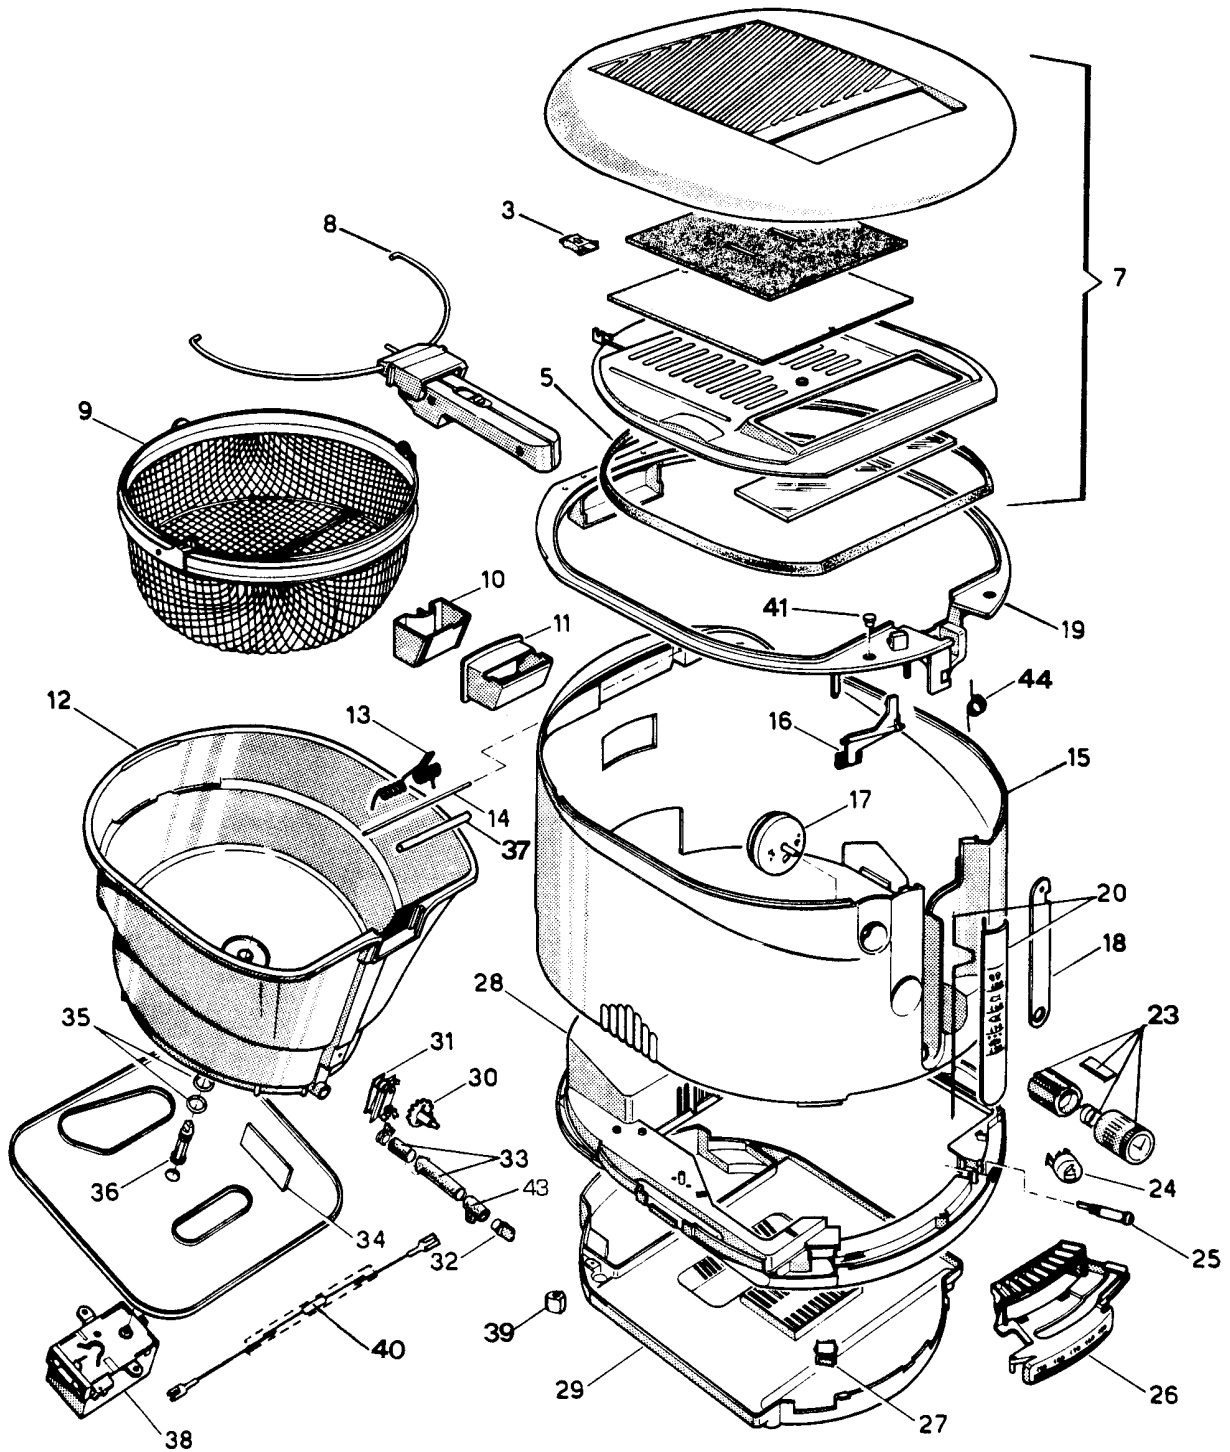

0125200024

DE'LONGHI "USA/CDN" D20-D

Position	Code	description
	569977	CARTON PACKAGING
	572947	INSTRUCTION BOOK
	ES000	*NOT AVAILABLE
05	534703	GASKET
07	735347	COVER
08	7325103500	HANDLE
09	5512500019	BASKET ASSEMBLY
10	534992	TRAY
11	534993	SUPPORT
12	707885	PAN
13	611780	SPRING
14	611782	PIN
15	735354	CASING
16	536784	HOOK
17	521096	TIMER 20'
17	5525104700	MINUTE COUNTER
18	622068	PROTECTION
19	5525104400	FRAME
20	592751	DOOR
23	7325103100	TIMER BUTTON 20
24	591657	PUSH BUTTON
25	512404	WARNING LIGHT
26	592776	SLIDER
27	5112510031	SWITCH
28	536782	PEDESTAL
29	552583	BOTTOM
30	536256	GEAR
31	521375	THERMOSTAT
34	532509	CLIP CLAMP
35	532524	GASKET
36	622063	PIN
37	534574	BUSH
39	532233	RUBBER PAD
40	505946	TCO
42	536330	BRUSH
43	535334	BODY
44	611779	SPRING