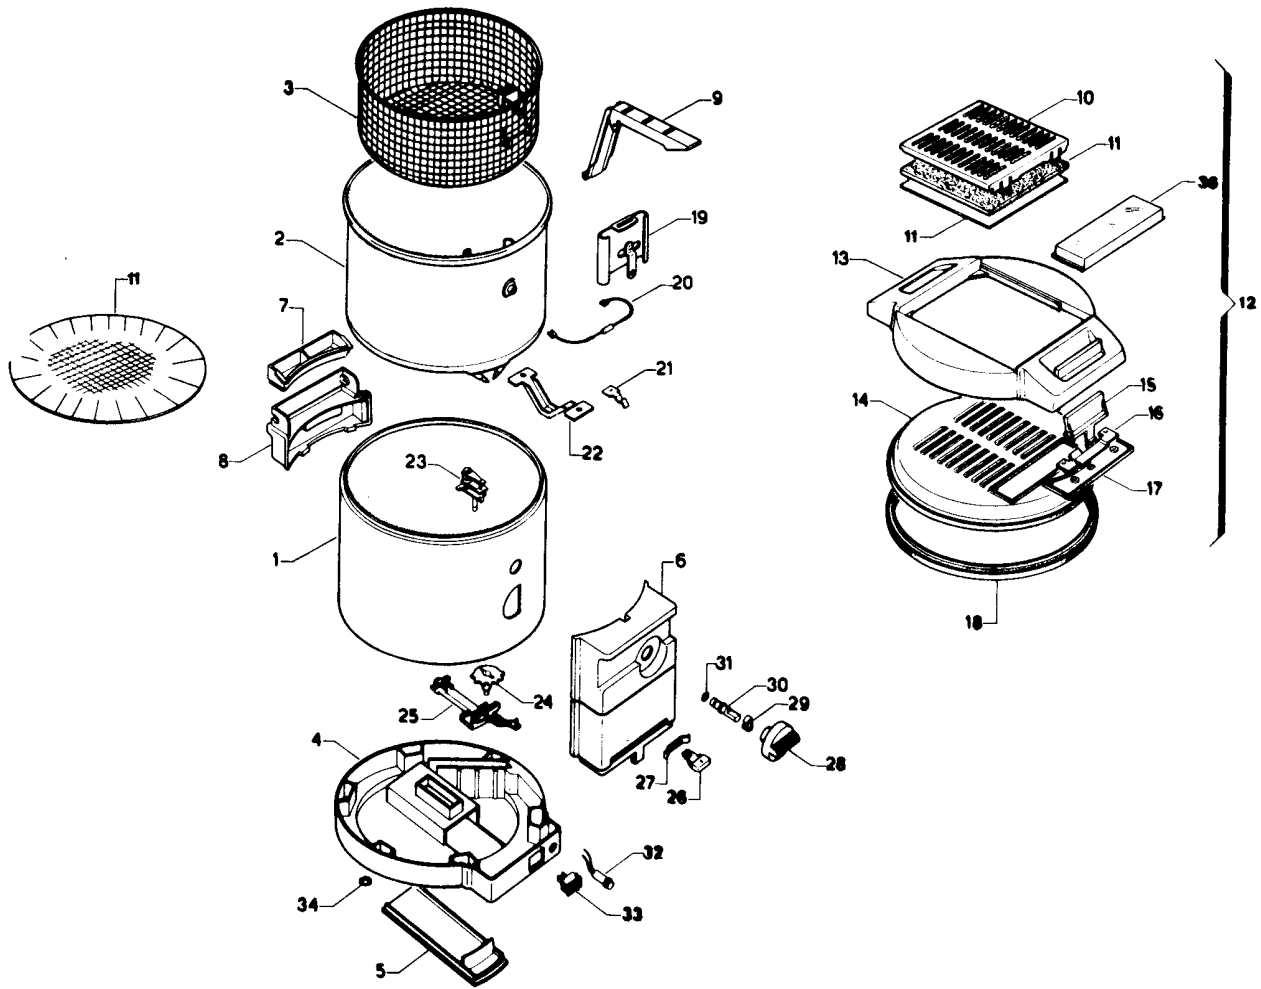

SERVICE

0125930008

DE'LONGHI "USA" D-3

Position	Code	description
	563833	POLYSTYRENE LOWER
	563834	POLYSTYRENE UPPER
001	705729	CASING
002	733396	PAN
003	707143	BASKET
004	535108	PEDESTAL
007	532667	TRAY
008	532463	HINGE
009	732364	HANDLE
010	532144	CLOSURE
012	732363	COVER
013	532453	COVER
014	690092	INNER COVER
015	532454	HOOK
016	611487	SPRING
018	535101	GASKET
019	732362	LIFTING
021	T20877	SUPPORT
023	ES000	*NOT AVAILABLE
024	536256	GEAR
025	532471	ROD
026	532456	SLIDER
027	604853	SPRING
028	532787	KNOB
029	604875	SPRING
030	611491	SHAFT
031	533135	O-RING
033	5112510031	SWITCH
034	532233	RUBBER PAD
036	551381	DOOR