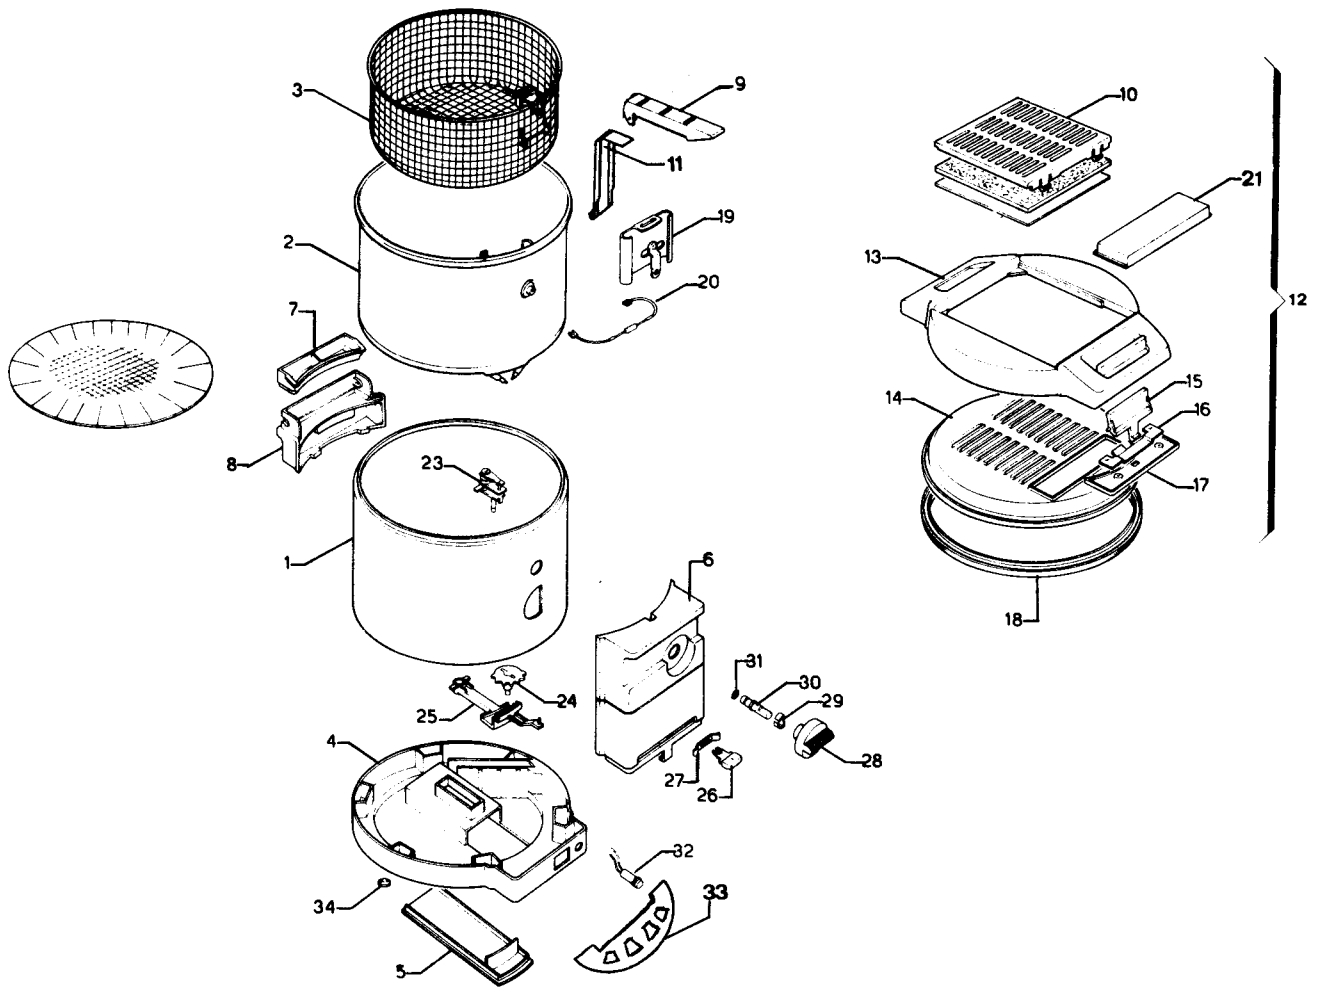

SERVICE

DE'LONGHI "USA" D-4B

Pos	Codice	Italiano	English	Francais	Deutsch	Espanol
	563834	POLISTIROLO SUP.	POLYSTYRENE UPPER	POLYSTYRENE SUP.	STYROPOR OBEN	POLIESTIROL SUP.
	568547	POLISTIROLO INF.	POLYSTYRENE LOWER	POLYSTYRENE INF.	STYROPOR UNTEN	POLIESTIROL INF.
001	708963	INVOLUCRO	CASING	ENVELOPPE	GEHAEUSE	ENVOLTURA
002	736888	VASCA	PAN	CUVE	BEHAELTER	CUBA
003	708948	CESTELLO	BASKET	PANIER	KORB	CESTO
004	552409	PIEDISTALLO	PEDESTAL	PIEDESTAL	SOCKEL	PEDESTAL
005	536252	CHIUSURA	CLOSURE	FERMETURE	VERSCHLUSS	CIERRE
006	592667	CRUSCOTTO	CONTROL PANEL	Tableau de Commande	BEDIENUNGSBLENDE	Marco Panel Mandos
007	536108	VASCETTA	TRAY	CUVETTE	BEHAELTER	CUBETA
008	536253	CERNIERA	HINGE	CHARNIERE	SCHARNIER	BISAGRA
009	535112	MANIGLIA	HANDLE	POIGNEE	GRIFF	MANILLA
010	535115	CHIUSURA	CLOSURE	FERMETURE	VERSCHLUSS	CIERRE
011	704821	LEVA	LEVER	LEVIER	HEBEL	PALANCA
012	734949	COPERCHIO	COVER	COUVERCLE	DECKEL	TAPA
013	535117	COPERCHIO	COVER	COUVERCLE	DECKEL	TAPA
014	690092	CONTROCOPERCHIO	INNER COVER	CONTRE COUVERCLE	GEGENDECKEL	DOBLE TAPA
015	533390	GANCIO	HOOK	CROCHET	HAKEN	GANCHO
016	611487	MOLLA	SPRING	RESSORT	FEDER	MUELLE
017	535113	CHIUSURA	CLOSURE	FERMETURE	VERSCHLUSS	CIERRE
018	535101	GUARNIZIONE	GASKET	JOINT	DICHTUNG	GUARNICION
019	732362	SOLLEVATORE	LIFTING	ELEVATEUR	HEBER	ALZADOR MECANICO
020	511875	TCO 216°	TCO 216°	6°	6°	FUSIBILE TERMICO 216°
021	551381	OBLO'	DOOR	HUBLOT	SICHTFENSTER	PORTILLO
023	521519	TERMOSTATO	THERMOSTAT	THERMOSTAT	THERMOSTAT	TERMOSTATO
024	536256	INGRANAGGIO	GEAR	ENGRENAGE	GETRIEBE	ENGRANAJE
025	536103	ASTA	ROD	TIGE	STANGE	BARRA
026	535118	CURSORE	SLIDER	CURSEUR	SCHIEBER	CURSOR
027	604853	MOLLA	SPRING	RESSORT	FEDER	MUELLE
028	536559	MANOPOLA	KNOB	BOUTON	KNOPF	MANDO
029	604875	MOLLA	SPRING	RESSORT	FEDER	MUELLE
030	611479	ALBERINO	SHAFT	ARBRE	WELLE	EJE
031	532760	GUARNIZIONE	GASKET	JOINT	DICHTUNG	GUARNICION
032	512819	SPIA	WARNING LIGHT	TEMOIN LUMINEUX	KONTROLLEUCHTE	PILOTO
033	536160	SUPPORTO	SUPPORT	SUPPORT	HALTER	SOPORTE
034	532233	GOMMINO	RUBBER PAD	PARE CHOCS	PUFFER	GUARNICION