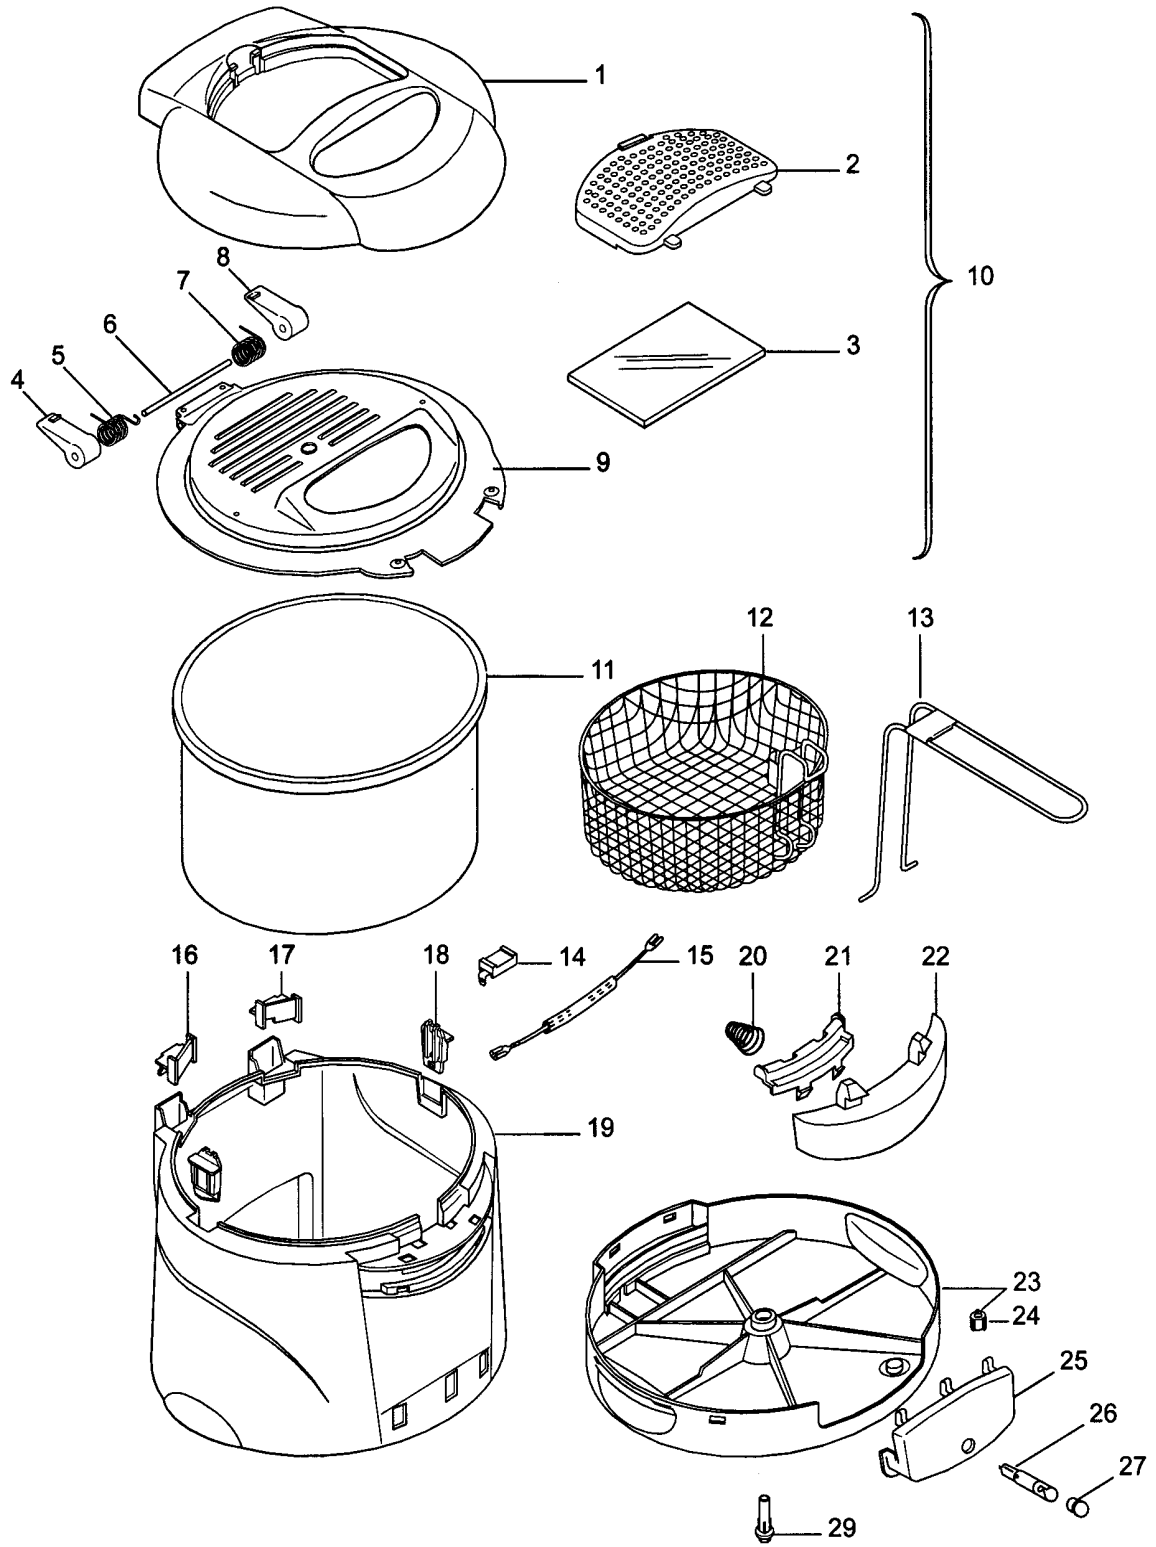

0125625005

DE'LONGHI "CDN" D-612C

Position	Code	description
01	5325113100	COVER
02	5325113600	GRID
03	5325115200	GLASS
04	5325112900	HINGE LEFT
05	6125102600	SPRING
06	6125101900	PIN
07	6125102500	SPRING
08	5325113000	HINGE RIGHT
09	6925101700	INNER COVER
10	7325111300	COVER
11	7325114200	PAN
12	7025100700	BASKET
13	5525100000	HANDLE
14	ES000	*NOT AVAILABLE
15	511816	FUSE
16	5325113900	SPACER
17	5325114000	SPACER
18	5325104700	SPACER
19	5325120400	CASING
20	6125103400	SPRING
22	5325113700	PUSH BUTTON
23	5525102400	PEDESTAL
24	532233	RUBBER PAD
25	5925110800	CONTROL PANEL
26	513080	LAMP
27	5311811071	RED LENS
29	5325106400	BUSH