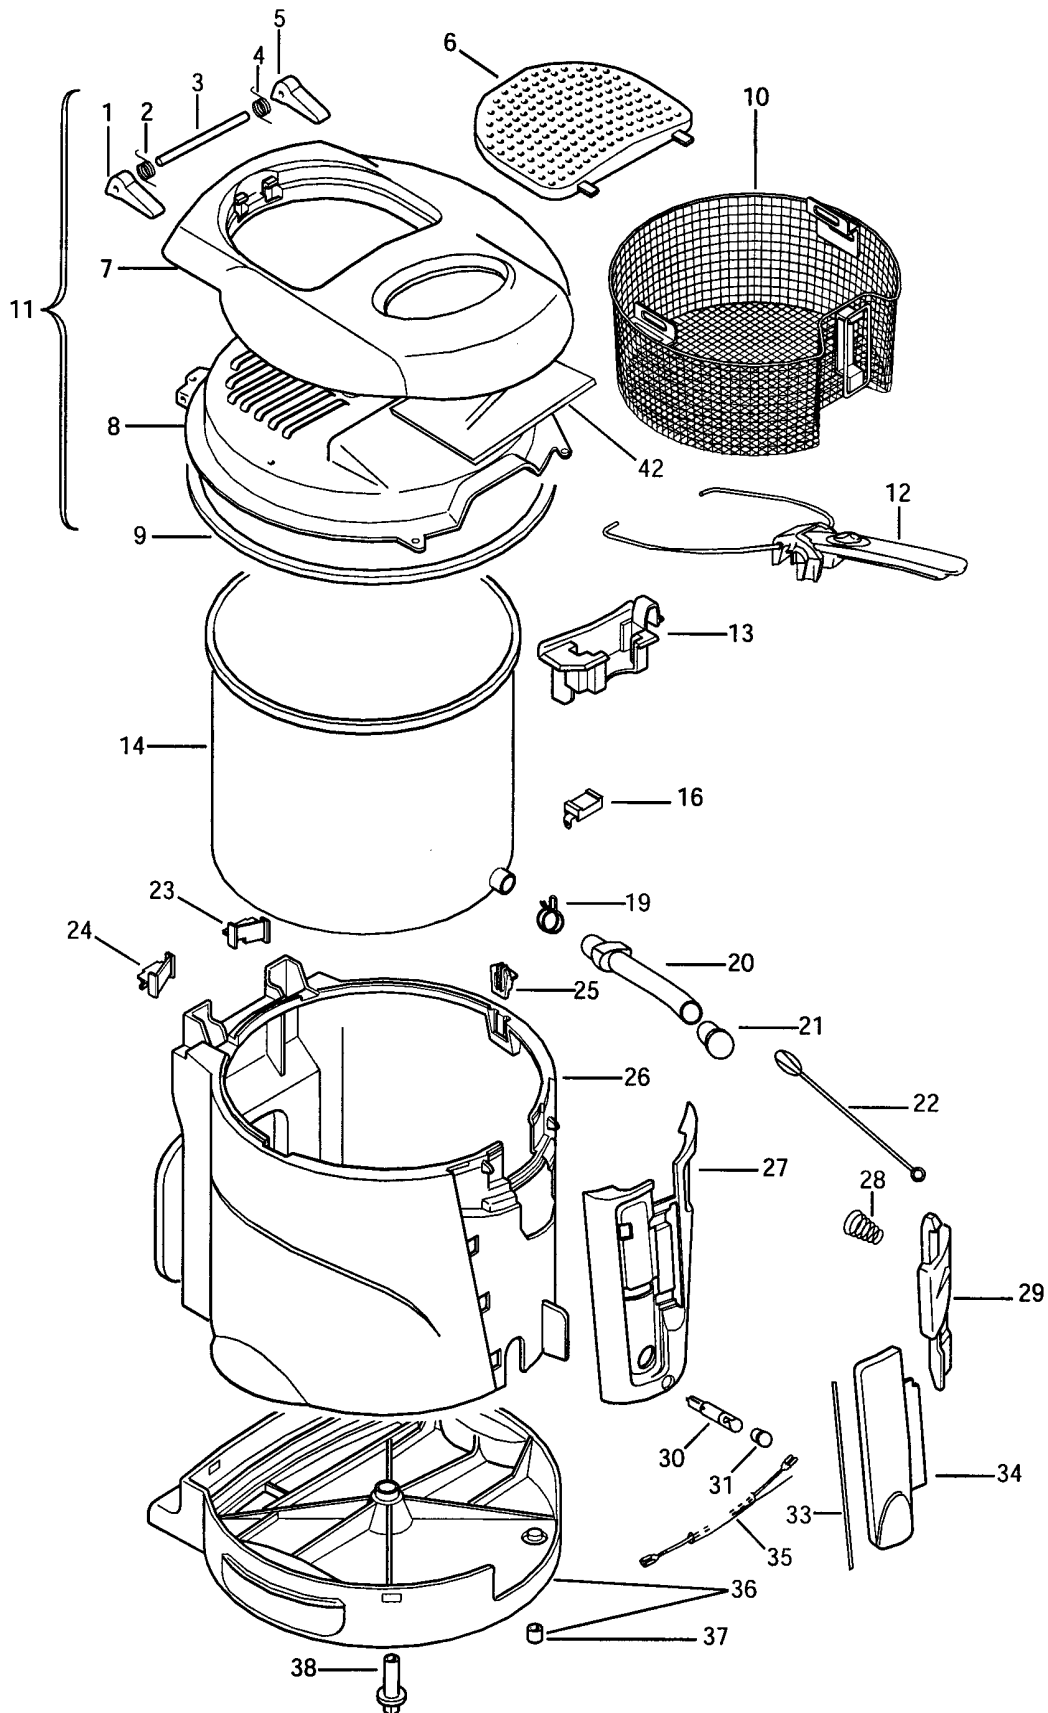

0125634001

DE'LONGHI "CDN" D650C

Position	Code	description
01	5325112900	HINGE LEFT
02	6125102600	SPRING
03	6125101900	PIN
04	6125102500	SPRING
05	5325113000	HINGE RIGHT
06	5325113600	GRID
07	5325114100	COVER
08	6025102900	INNER COVER
09	5325143300	GASKET
10	7025105700	BASKET
11	7312570469	TOP COVER ASSY FOR 0125692013
12	7312577499	BASKET AND HANDLE
14	7325113900	PAN
16	ES000	*NOT AVAILABLE
19	9824800015	CLIP CLAMP
20	5512500089	TUBE
21	5325120600	STOPPER
22	536330	BRUSH
23	5325114000	SPACER
24	5325113900	SPACER
25	5325104700	SPACER
26	5325120500	CASING
27	5325126100	CONTROL PANEL
28	6125103400	SPRING
29	5325127300	PUSH BUTTON
30	513080	LAMP
31	5311811071	RED LENS
33	6125102900	PIN
34	5925112800	DOOR
35	511816	FUSE
36	5525102400	PEDESTAL
37	532233	RUBBER PAD
38	5325106400	BUSH
42	5325115200	GLASS