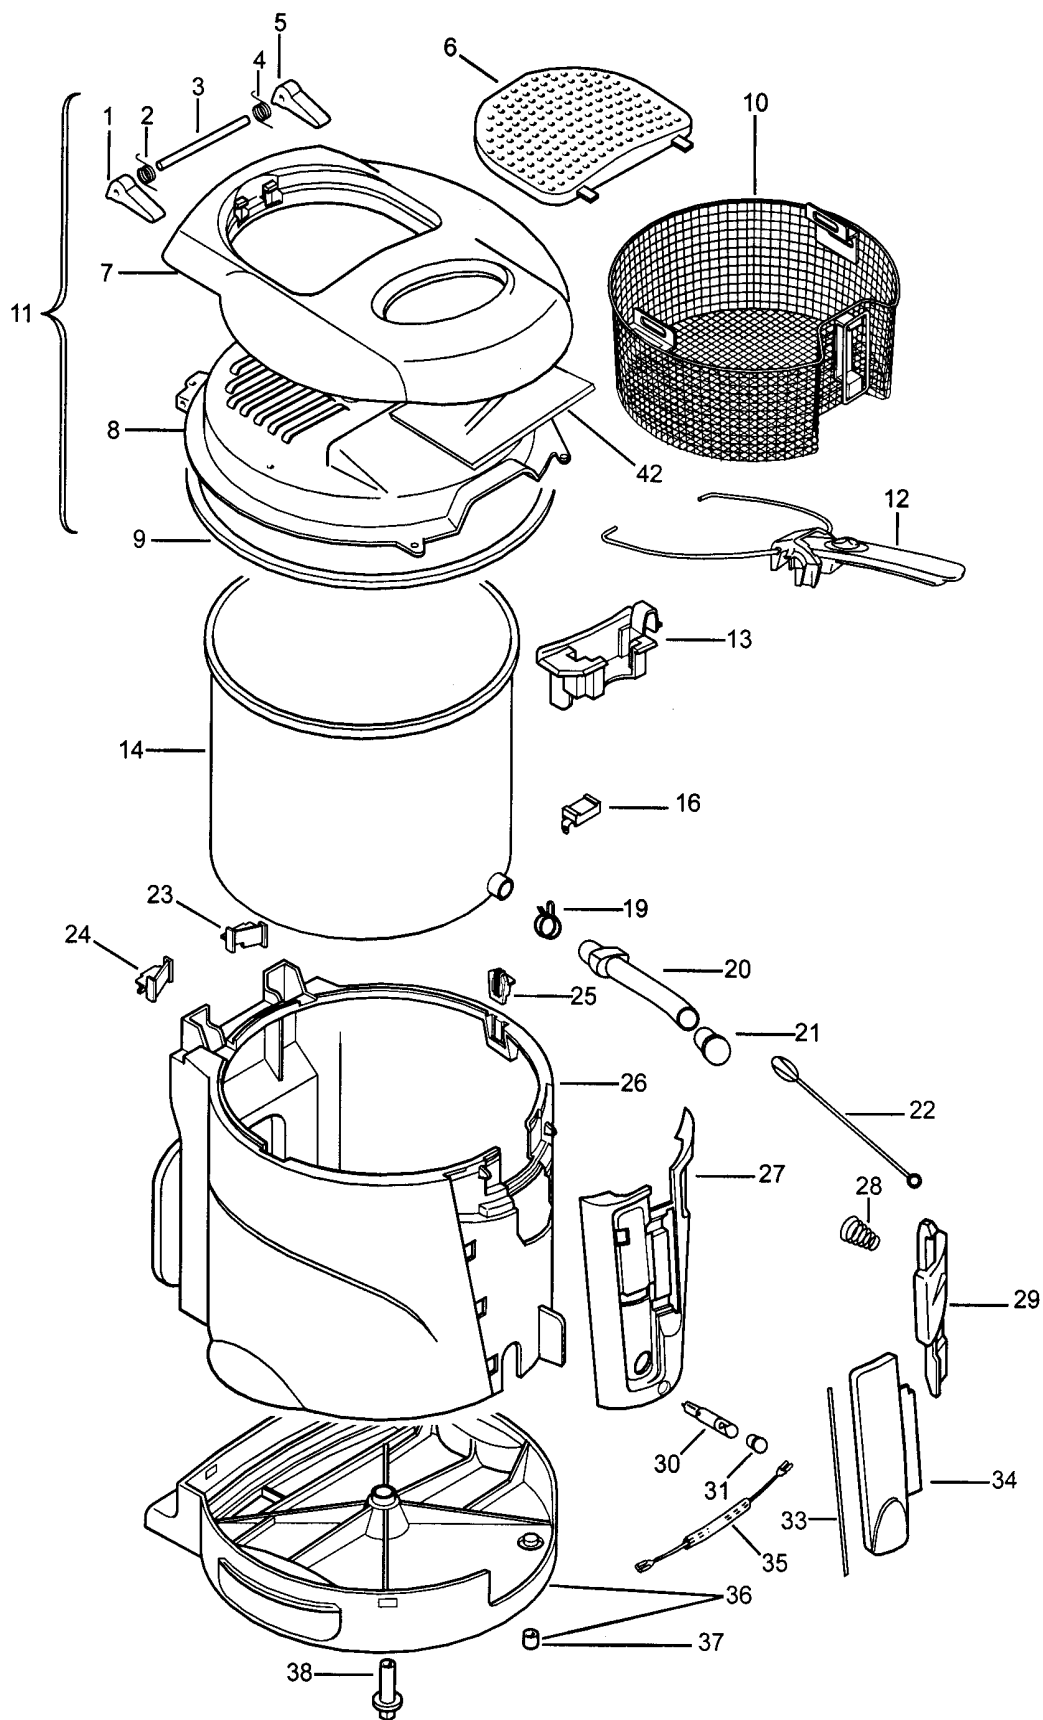

0125634000

DE'LONGHI "USA" D650U

Position	Code	description
01	5325112900	HINGE LEFT
02	6125102600	SPRING
03	6125101900	PIN
04	6125102500	SPRING
05	5325113000	HINGE RIGHT
06	5325121400	GRID
08	6025102900	INNER COVER
09	5325143300	GASKET
10	7025105700	BASKET
11	7325115900	COVER
12	7312577499	BASKET AND HANDLE
13	ES000	*NOT AVAILABLE
14	7325113900	PAN
19	9824800015	CLIP CLAMP
20	5512500089	TUBE
21	5325120600	STOPPER
22	536330	BRUSH
23	5325114000	SPACER
24	5325113900	SPACER
25	5325104700	SPACER
26	5325121300	CASING
27	5325118100	CONTROL PANEL
28	6125103400	SPRING
29	5325127300	PUSH BUTTON
30	513080	LAMP
31	5311811071	RED LENS
33	6125102900	PIN
34	5925112800	DOOR
35	511816	FUSE
36	5525102800	PEDESTAL
37	532233	RUBBER PAD
38	5325106400	BUSH
42	5325115200	GLASS