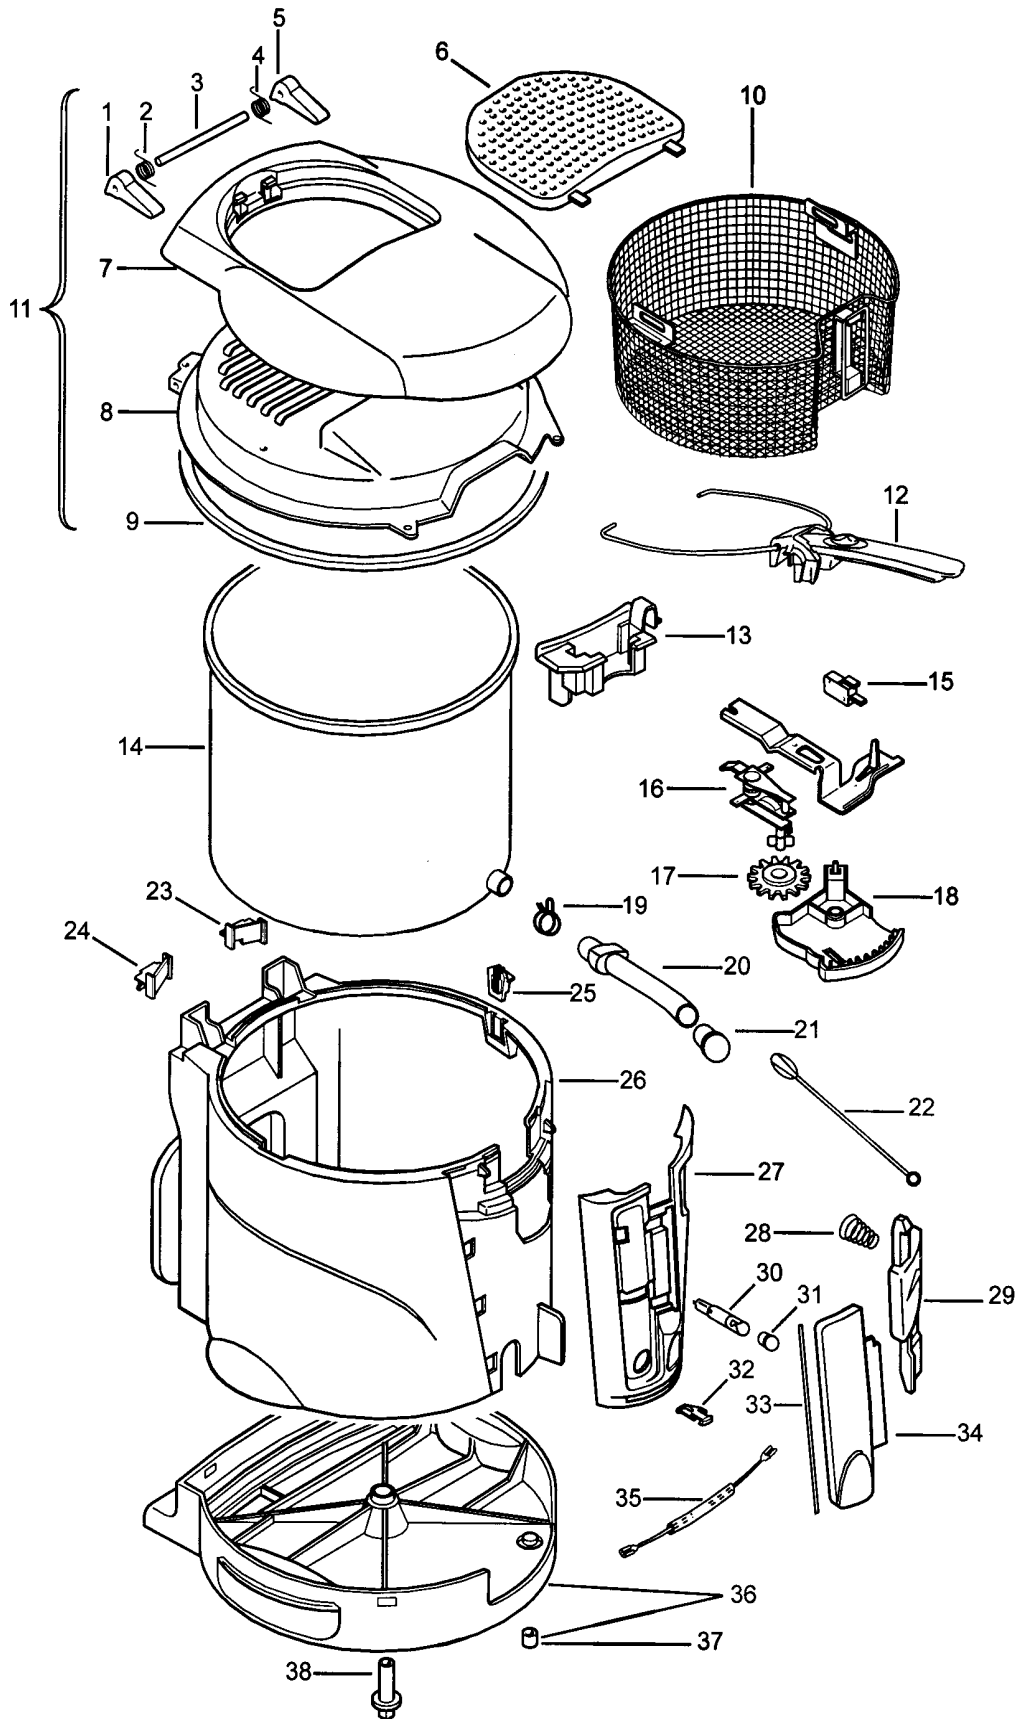

0125642000

DE'LONGHI "USA" D670U

Position	Code	description
01	5325112900	HINGE LEFT
02	6125102600	SPRING
03	6125101900	PIN
04	6125102500	SPRING
05	5325113000	HINGE RIGHT
06	5325121400	GRID
07	5325121500	COVER
08	6925102900	INNER COVER
09	5325143300	GASKET
10	7025105700	BASKET
12	7312577499	BASKET AND HANDLE
13	ES000	*NOT AVAILABLE
14	7325113900	PAN
15	511854	MICROSWITCH
16	5225101300	THERMOSTAT
17	5325120200	GEAR
18	5325120100	LEVER
19	9824800015	CLIP CLAMP
20	5512500089	TUBE
21	5325120600	STOPPER
22	536330	BRUSH
23	5325114000	SPACER
24	5325113900	SPACER
25	5325104700	SPACER
26	5325121300	CASING
27	5925111900	CONTROL PANEL
28	6125103400	SPRING
29	5325127300	PUSH BUTTON
30	513080	LAMP
31	5311811071	RED LENS
32	5325120000	SLIDER
33	6125102900	PIN
34	5925112500	DOOR
35	511816	FUSE
36	5525102800	PEDESTAL
37	532233	RUBBER PAD
38	5325106400	BUSH