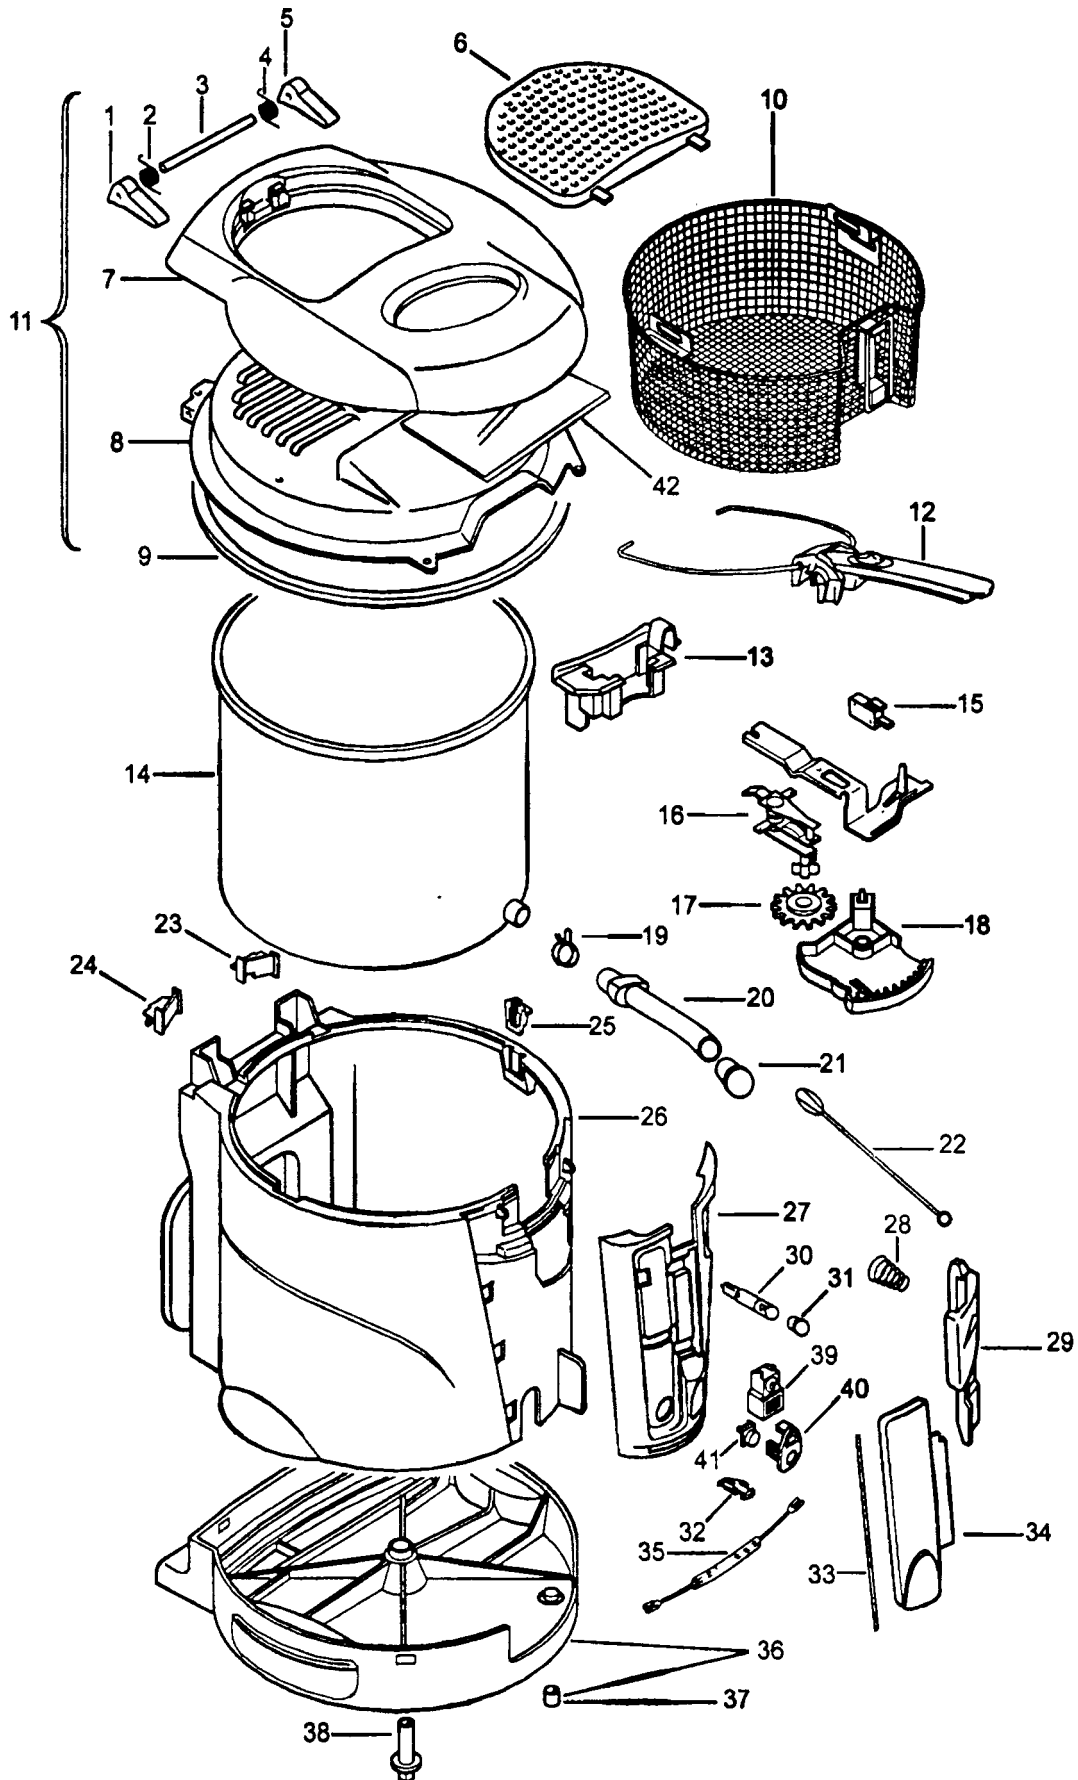

0125692005

DE' LONGHI "US" D689U

Position	Code	description
01	5325112900	HINGE LEFT
02	6125102600	SPRING
03	6125101900	PIN
04	6125102500	SPRING
05	5325113000	HINGE RIGHT
06	5325121400	GRID
07	ES000	*NOT AVAILABLE
08	6025102900	INNER COVER
09	5325143300	GASKET
10	7025105700	BASKET
11	7325115900	COVER
12	7312577499	BASKET AND HANDLE
14	7325113900	PAN
15	512113	MICROSWITCH
16	5225101300	THERMOSTAT
17	5325120200	GEAR
18	5325120100	LEVER
19	9824800015	CLIP CLAMP
20	5512500089	TUBE
21	5325120600	STOPPER
22	536330	BRUSH
23	5325114000	SPACER
24	5325113900	SPACER
25	5325104700	SPACER
26	5325121300	CASING
27	5925111800	CONTROL PANEL
28	6125103400	SPRING
29	5325127300	PUSH BUTTON
30	513080	LAMP
31	5311811071	RED LENS
32	5325120000	SLIDER
33	6125102900	PIN
34	5925112500	DOOR
35	511816	FUSE
36	5525102800	PEDESTAL
37	532233	RUBBER PAD
38	5325106400	BUSH

39	5225100200	TIMER
40	5325118400	SUPPORT
41	5325118500	PUSH BUTTON
42	5325115200	GLASS