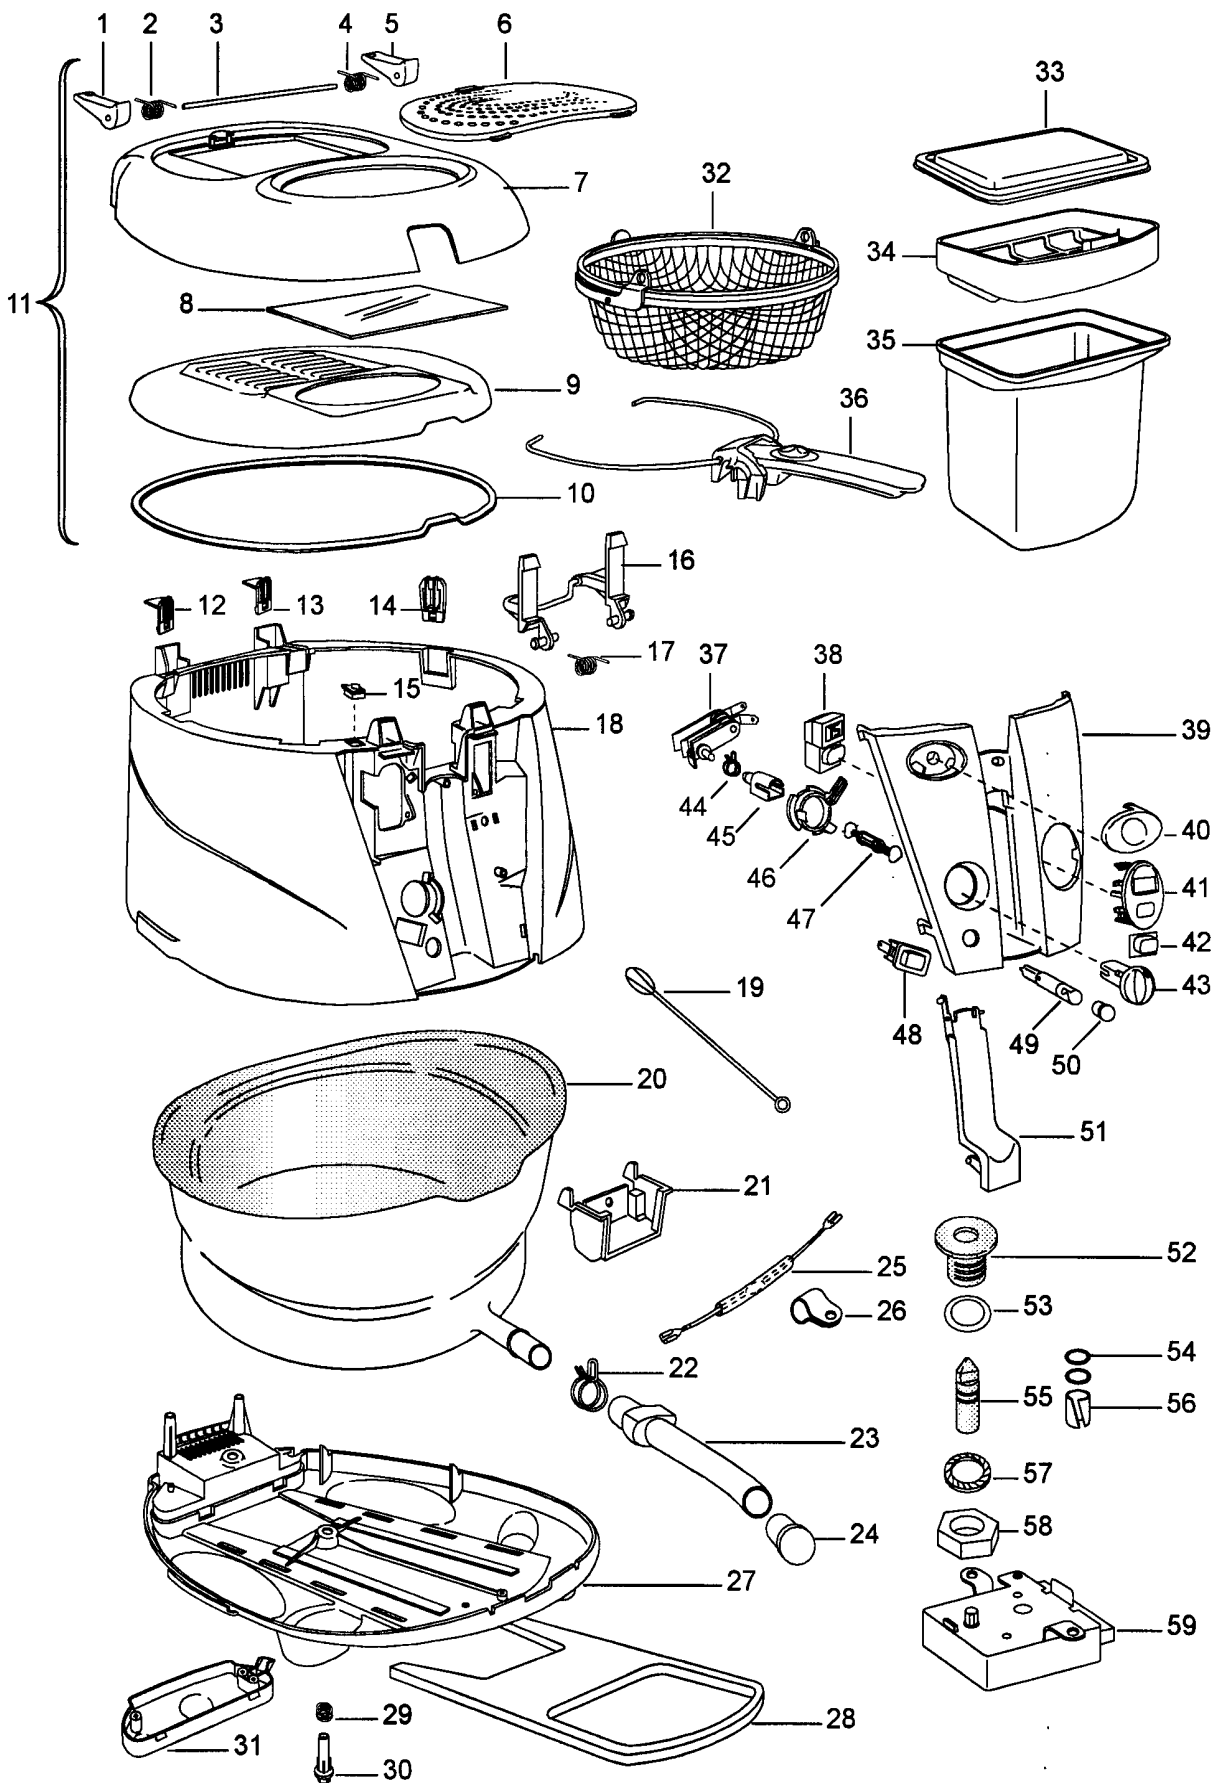

0125890002

DE'LONGHI "CDN" D-895C

Position	Code	description
001	5325112900	HINGE LEFT
002	6125100300	SPRING
003	6125100400	PIN
004	6125103000	SPRING
005	5325113000	HINGE RIGHT
006	5325105200	GRID
007	5325122100	COVER
008	5325103500	GLASS
009	ES000	*NOT AVAILABLE
010	5512500049	GUARNIZIONE
011	7312572239	COVER
012	5325104800	SPACER
013	5325104900	SPACER
014	5325104700	SPACER
015	5325106500	STOPPER
016	5525100200	HOOK
017	6125100800	SPRING
018	5325127400	CASING
019	536330	BRUSH
020	7325108300	PAN
021	5525101300	BLOCK
022	9824800015	CLIP CLAMP
023	5512500089	TUBE
024	5325120600	STOPPER
025	511816	FUSE
026	6225101200	STOP
027	5525108300	PEDESTAL
028	5525100900	DRAWER
029	611912	SPRING
030	5325106400	BUSH
031	5325147400	BOTTOM
032	5512500019	BASKET ASSEMBLY
033	5325127100	COVER
034	5525110200	FILTER
035	5325127200	CONTAINER
036	5512500139	HANDLE
037	5225100700	THERMOSTAT 145

038	5225100200	TIMER
039	5925106300	CONTROL PANEL
040	5325104600	PUSH BUTTON
041	5325107000	SUPPORT
042	5325107100	PUSH BUTTON
043	5325140400	KNOB
044	9824800014	CLIP CLAMP
045	5325103900	BUSH
046	5325104000	BUSH
047	5325102600	EXTENSION
048	5112510031	SWITCH
049	513080	LAMP
050	5311811071	RED LENS
051	5925106400	DOOR
052	6225101300	FLANGE
053	5325111100	GASKET
054	532524	GASKET
055	622063	PIN
056	532509	CLIP CLAMP
057	9821002346	WASHER
058	9815002086	NUT
059	512986	MOTOR