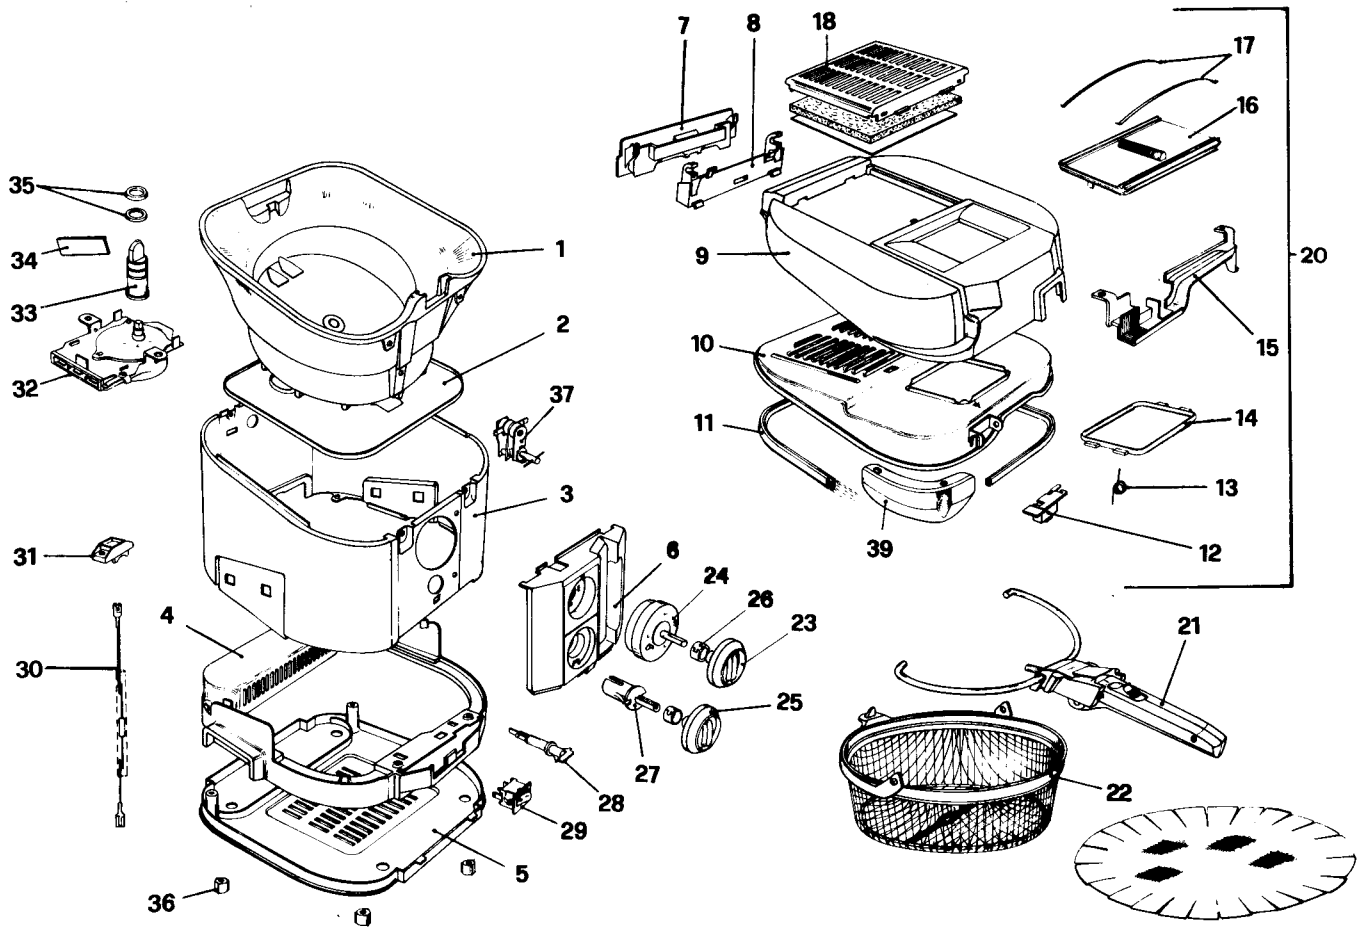

# SERVICE

DE'LONGHI "DK-S-SF" FRM

Pos	Codice	Italiano	English	Francais	Deutsch	Espanol
	<b>563412</b>	POLISTIROLO SX	POLYSTYRENE LEFT	POLYSTYRENE GAUCHE	STYROPOR LINKS	POLIESTIROL IZQUIERDA
	<b>563413</b>	POLISTIROLO DX	POLYSTYRENE RIGHT	POLYSTYRENE DROITE	STYROPOR RECHTS	POLIESTIROL DERECHA
001	<b>685231</b>	VASCA	PAN	CUVE	BEHAELTER	CUBA
002	<b>690058</b>	SEPARATORE	SEPARATOR	SEPARATEUR	TRENNER	SEPARADOR
003	<b>708574</b>	INVOLUCRO	CASING	ENVELOPPE	GEHAEUSE	ENVOLTURA
004	<b>533856</b>	PIEDISTALLO	PEDESTAL	PIEDESTAL	SOCKEL	PEDESTAL
005	<b>552064</b>	FONDO	BOTTOM	FOND	BODEN	FONDO
006	<b>532418</b>	CRUSCOTTO	CONTROL PANEL	Tableau de Commande	BEDIENUNGSBLENDE	Marco Panel Mandos
007	<b>532140</b>	VASCHETTA	TRAY	CUVETTE	BEHAELTER	CUBETA
008	<b>532139</b>	CERNIERA	HINGE	CHARNIERE	SCHARNIER	BISAGRA
009	<b>533573</b>	COPERCHIO	COVER	COUVERCLE	DECKEL	TAPA
010	<b>690090</b>	CONTROCOPERCHIO	INNER COVER	CONTRE COUVERCLE	GEGENDECKEL	DOBLE TAPA
011	<b>532202</b>	GUARNIZIONE	GASKET	JOINT	DICHTUNG	GUARNICION
012	<b>532149</b>	GANCIO	HOOK	CROCHET	HAKEN	GUANCHO
013	<b>611278</b>	MOLLA	SPRING	RESSORT	FEDER	MUELLE
014	<b>532204</b>	GUARNIZIONE	GASKET	JOINT	DICHTUNG	GUARNICION
015	<b>532203</b>	CHIUSURA	CLOSURE	FERMETURE	VERSCHLUSS	CIERRE
016	<b>551455</b>	OBLO'	DOOR	HUBLLOT	SICHTFENSTER	PORTILLO
017	<b>611279</b>	MOLLA	SPRING	RESSORT	FEDER	MUELLE
018	<b>532144</b>	CHIUSURA	CLOSURE	FERMETURE	VERSCHLUSS	CIERRE
020	<b>732902</b>	COPERCHIO	COVER	COUVERCLE	DECKEL	TAPA
021	<b>732812</b>	MANIGLIA	HANDLE	POIGNEE	GRIFF	MANILLA
022	<b>732029</b>	CESTELLO	BASKET	PANIER	KORB	CESTO
023	<b>532419</b>	MANOPOLA 20'	KNOB 20'	BOUTON 20'	KNOPF 20'	MANDO 20'
023	<b>591872</b>	MANOPOLA 15'	KNOB 15'	BOUTON 15'	KNOPF 15'	MANDO 15'
024	<b>521096</b>	TIMER 20'	TIMER 20'	PROGRAMMATEUR 20'	TIMER 20'	TIMER 20'
024	<b>521148</b>	TIMER 15'	TIMER 15'	PROGRAMMATEUR 15'	TIMER 15'	TIMER 15'
025	<b>532420</b>	MANOPOLA	KNOB	BOUTON	KNOPF	MANDO
026	<b>602650</b>	ANELLO	RING	ANNEAU	RING	ANILLO
027	<b>533736</b>	PROLUNGA	EXTENSION	RALLONGE	VERLAENGERUNG	PROLONGACION
028	<b>511587</b>	SPIA	WARNING LIGHT	TEMOIN LUMINEUX	KONTROLLEUCHTE	PILOTO
029	<b>512600</b>	INTERRUTTORE	SWITCH	INTERRUPTEUR	SCHALTER	INTERRUPTOR
031	<b>533921</b>	SERRACAVO	WIRE CLAMP	SERRE CABLE	KABELSCHELLE	GRAPA
032	<b>512517</b>	MOTORE	MOTOR	MOTEUR	MOTOR	MOTOR
033	<b>622063</b>	PERNO	PIN	PIVOT	STIFT	PERNO
034	<b>532509</b>	FASCETTA	CLIP CLAMP	COLLIER	SCHELLE	ABRAZADERA
035	<b>532524</b>	GUARNIZIONE	GASKET	JOINT	DICHTUNG	GUARNICION
036	<b>532233</b>	GOMMINO	RUBBER PAD	PARE CHOCS	PUFFER	GUARNICION
037	<b>521095</b>	TERMOSTATO	THERMOSTAT	THERMOSTAT	THERMOSTAT	TERMOSTATO
039	<b>621574</b>	PROTEZIONE	PROTECTION	PROTECTION	SCHUTZ	PROTECCION