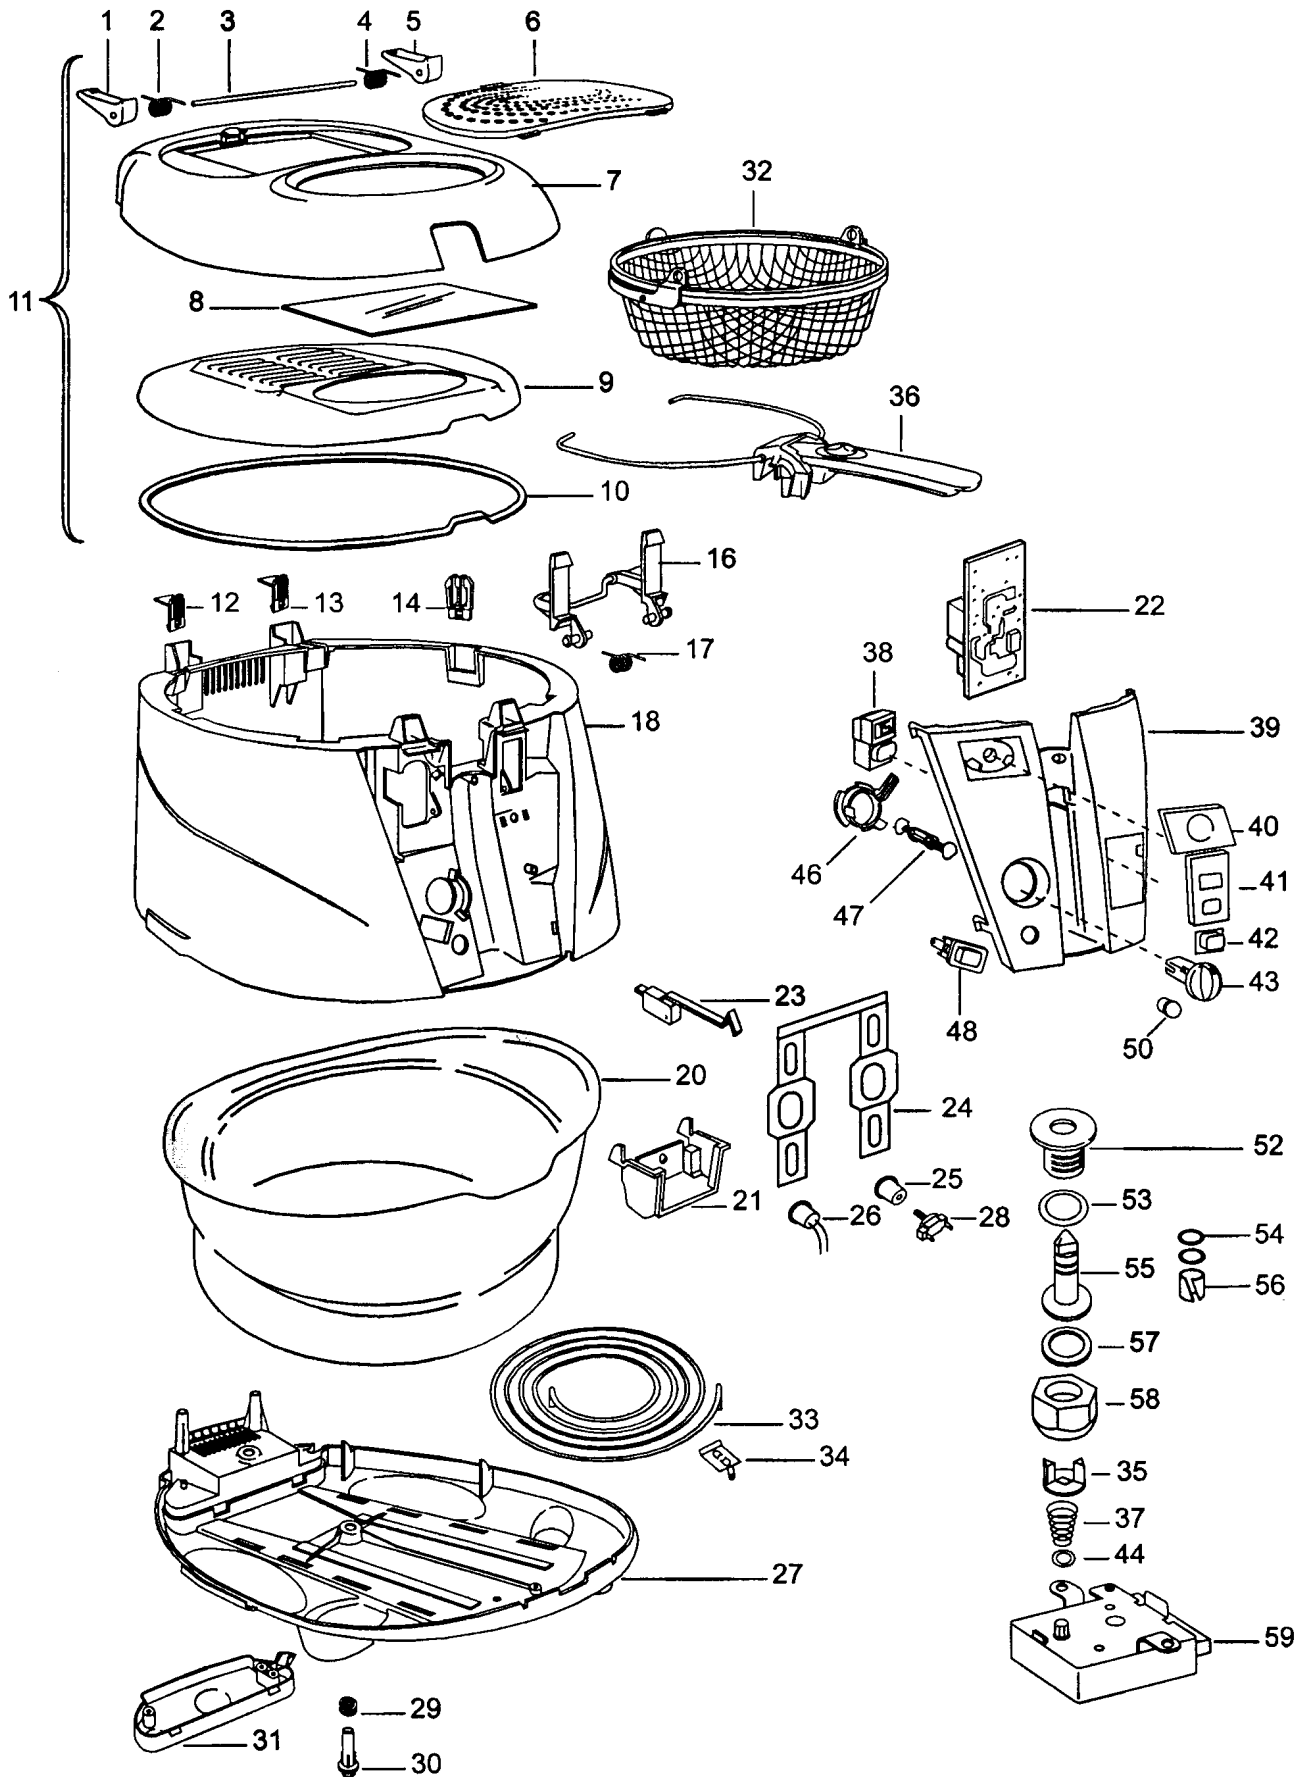

0125806011

DE' LONGHI "IT" F1000.W

BIANCO- WHITE

Position	Code	description
001	5325112900	HINGE LEFT
002	6125103100	SPRING
003	6125100400	PIN
004	6125103000	SPRING
005	5325113000	HINGE RIGHT
006	5325101500	GRID
007	5325101300	COVER
008	5325114800	GLASS
009	6925102700	INNER COVER
010	5512500049	GUARNIZIONE
011	7325118200	COVER
012	5325104100	SPACER
013	5325102200	SPACER
014	5325101800	SPACER
016	5525100200	HOOK
017	6125100800	SPRING
018	5325127400	CASING
020	7312579899	PAN
021	5525101200	BLOCK
022	5225102200	BOARD
023	5112510171	SPRING MICROSWITCH
024	6125107300	SUPPORT
025	6225101900	SENSOR
026	5525103700	SENSOR
027	5525108300	PEDESTAL
028	5225100800	TCO
029	611912	SPRING
030	5325106300	BUSH
031	5325147400	BOTTOM
032	5512500019	BASKET ASSEMBLY
033	5512500159	HEATING Element
034	9826800017	SPRING
035	6225102200	PULLER
036	5512500139	HANDLE
037	6125101500	SPRING
038	5225100200	TIMER
039	5925116600	CONTROL PANEL

040	5325129200	PUSH BUTTON
041	5325111400	SUPPORT
042	5325107100	PUSH BUTTON
043	5325140400	KNOB
044	6025101700	WASHER
046	5325104000	BUSH
047	5325126400	EXTENSION
048	5112510031	SWITCH
050	5311811071	RED LENS
052	6225103900	FLANGE
053	5325111200	GASKET
054	532524	GASKET
055	6225104000	PIN
056	5325130500	CLIP CLAMP
057	5325112200	WASHER
058	6225102400	NUT
059	5512500059	GEARMOTOR