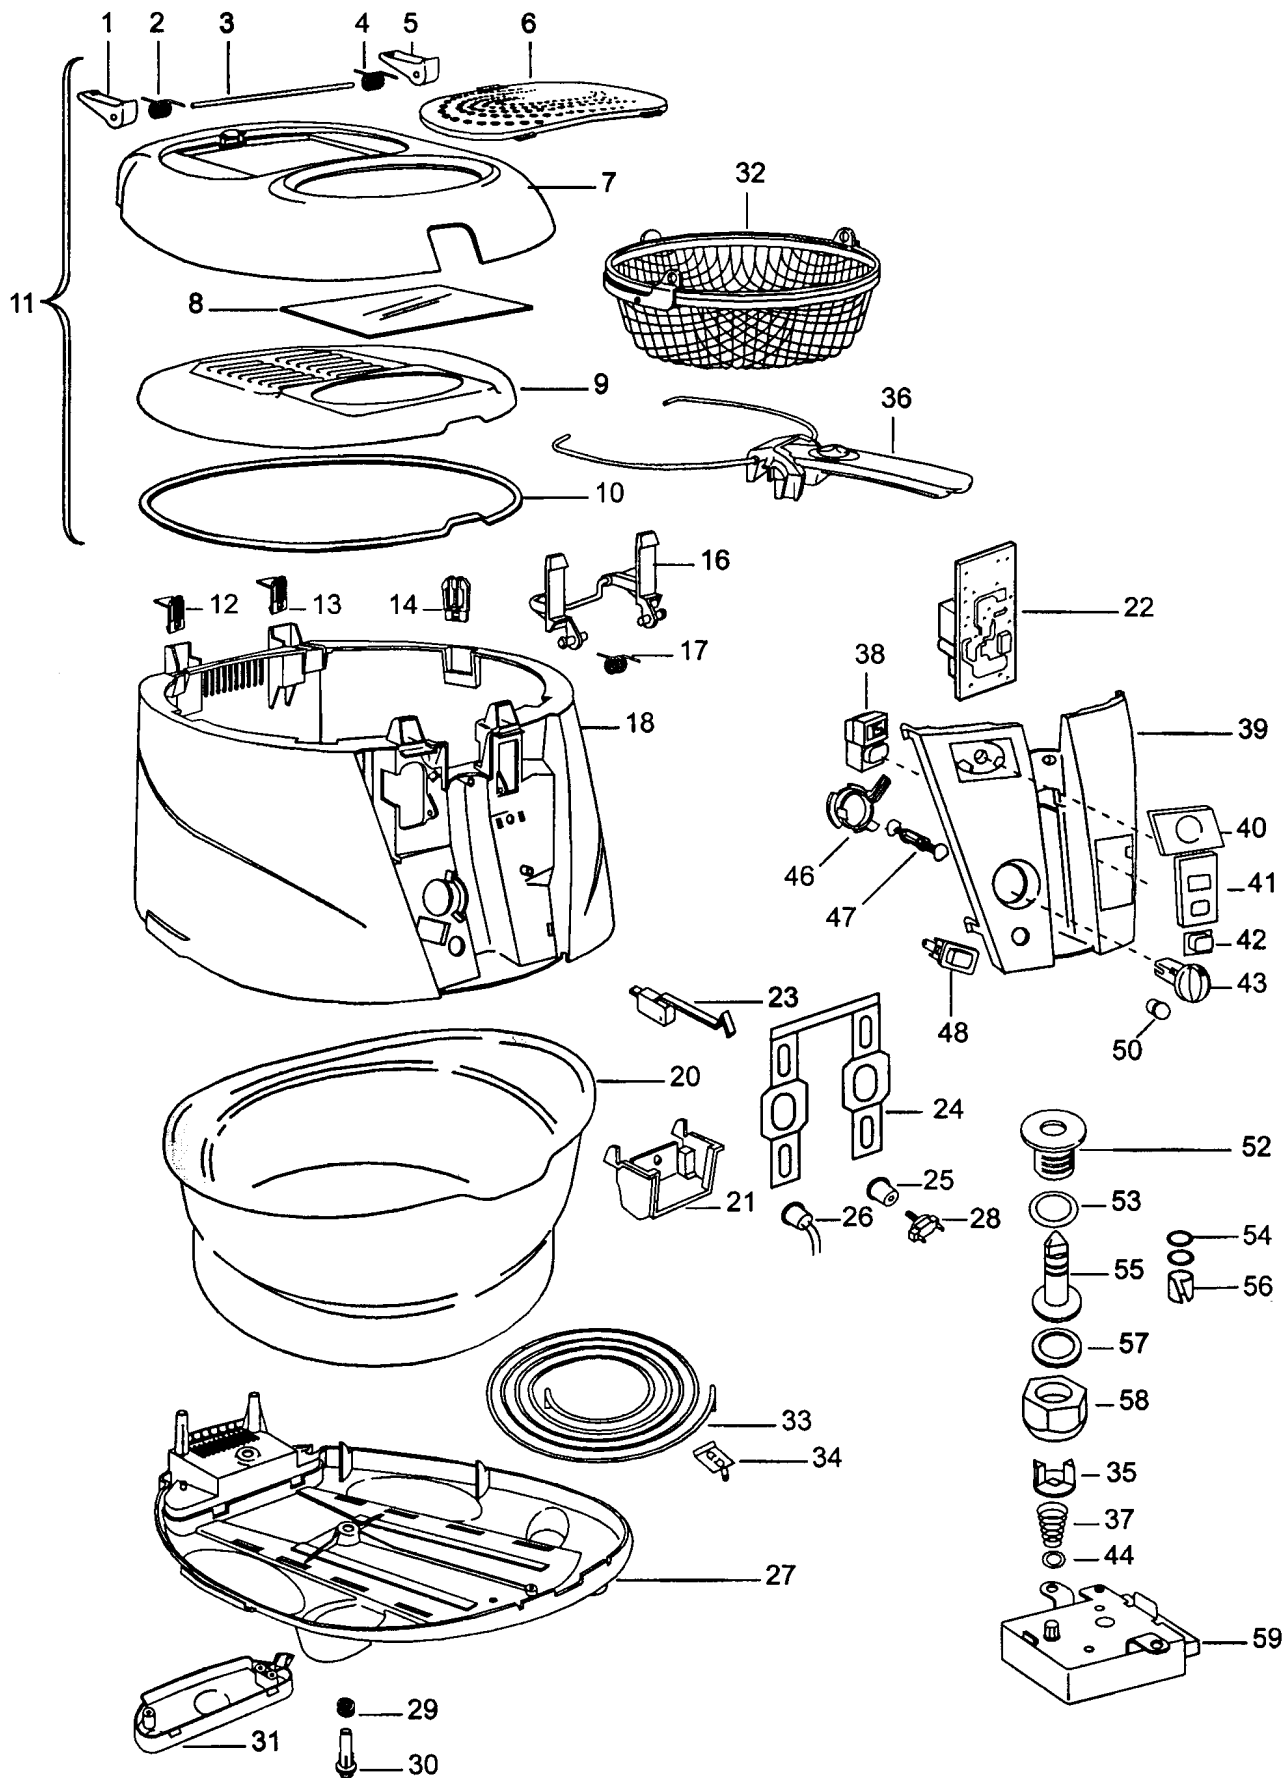

0125806009

DE' LONGHI "IT" F1000.W

BIANCO- WHITE

Position	Code	description
001	5325112900	HINGE LEFT
002	6125103100	SPRING
003	6125100400	PIN
004	6125103000	SPRING
005	5325113000	HINGE RIGHT
006	5325101500	GRID
007	5325101300	COVER
008	5325114800	GLASS
009	6925102700	INNER COVER
010	5512500049	GUARNIZIONE
011	7325118200	COVER
012	5325104100	SPACER
013	5325102200	SPACER
014	5325101800	SPACER
016	5525100200	HOOK
017	6125100800	SPRING
018	5325127400	CASING
020	7312579899	PAN
021	5525101200	BLOCK
022	5225102200	BOARD
023	5112510171	SPRING MICROSWITCH
024	6125107300	SUPPORT
025	6225101900	SENSOR
026	5525103700	SENSOR
027	5525108300	PEDESTAL
028	5225100800	TCO
029	611912	SPRING
030	5325106300	BUSH
031	5325147400	BOTTOM
032	5512500019	BASKET ASSEMBLY
033	5512500159	HEATING Element
034	9826800017	SPRING
035	6225102200	PULLER
036	5512500139	HANDLE
037	6125101500	SPRING
038	5225100200	TIMER
039	5925116600	CONTROL PANEL

040	5325129200	PUSH BUTTON
041	5325111400	SUPPORT
042	5325107100	PUSH BUTTON
043	5325140400	KNOB
044	6025101700	WASHER
046	5325104000	BUSH
047	5325126400	EXTENSION
048	5112510031	SWITCH
050	5311811071	RED LENS
052	6225103900	FLANGE
053	5325111200	GASKET
054	532524	GASKET
055	6225104000	PIN
056	5325130500	CLIP CLAMP
057	5325112200	WASHER
058	6225102400	NUT
059	5512500059	GEARMOTOR