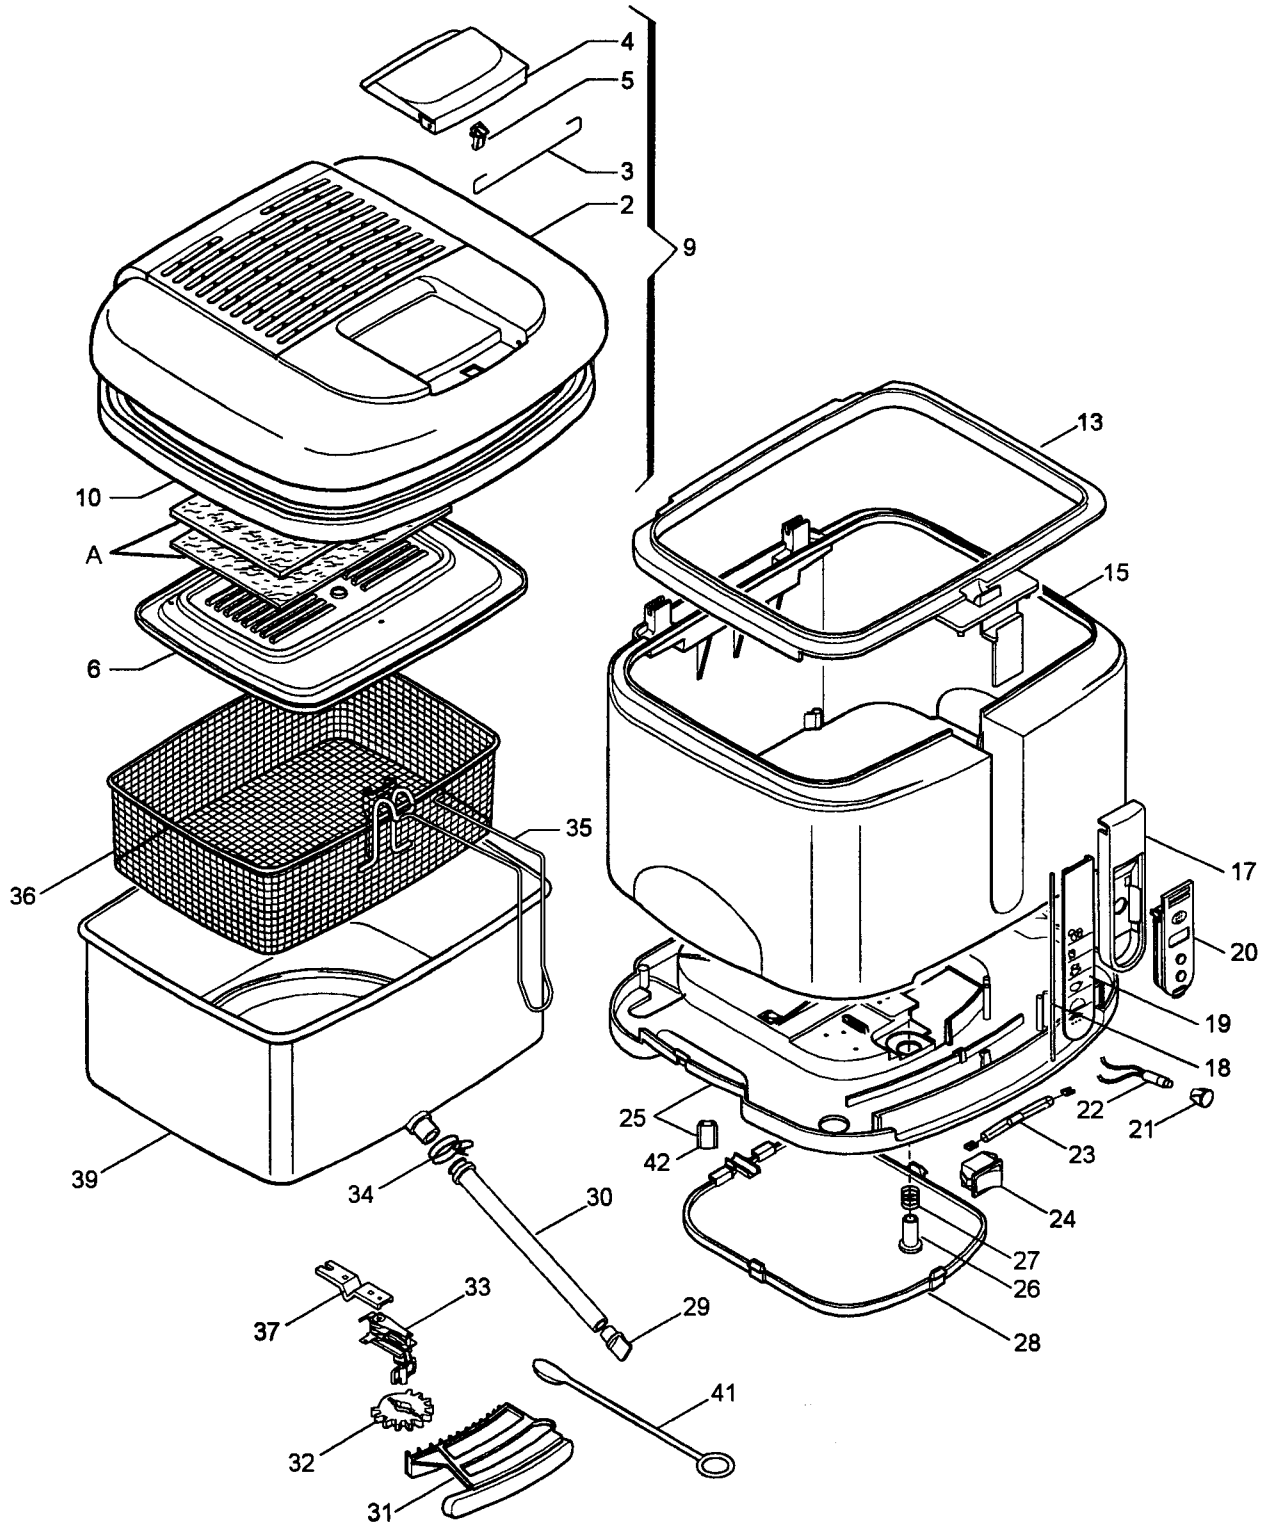

0125460011

DE'LONGHI "GB" F-260 EX:V

Pos	Codice	Italiano	English	Francais	Deutsch	Espanol
002	<b>5925102300</b>	COPERCHIO	COVER	COUVERCLE	DECKEL	TAPA
003	<b>611944</b>	MOLLA	SPRING	RESSORT	FEDER	MUELLE
004	<b>536314</b>	MANIGLIA	HANDLE	POIGNEE	GRIFF	MANILLA
005	<b>536381</b>	GANCIO	HOOK	CROCHET	HAKEN	GANCHO
006	<b>690437</b>	CONTROCOPERCHIO	INNER COVER	CONTRE COUVERCLE	GEGENDECKEL	DOBLE TAPA
009	<b>7325105500</b>	COPERCHIO	COVER	COUVERCLE	DECKEL	TAPA
010	<b>536478</b>	GUARNIZIONE	GASKET	JOINT	DICHTUNG	GUARNICION
013	<b>536315</b>	CORNICE	FRAME	ENCADREMENT	RAHMEN	MARCO
015	<b>536286</b>	INVOLUCRO	CASING	ENVELOPPE	GEHAEUSE	ENVOLTURA
018	<b>611942</b>	PERNO	PIN	PIVOT	STIFT	PERNO
019	<b>5925102800</b>	PORTA	DOOR	PORTE	TUER	PUERTA
021	<b>536335</b>	GEMMA	LENS	LENTILLE	LINSE	PILOTO
022	<b>512818</b>	SPIA	WARNING LIGHT	TEMOIN LUMINEUX	KONTROLLEUCHTE	PILOTO
023	<b>511816</b>	TERMOFUSIBILE	FUSE	FUSIBLE	SCHMELZSICHERUNG	FUSIBLE
024	<b>512600</b>	INTERRUTTORE	SWITCH	INTERRUPTEUR	SCHALTER	INTERRUPTOR
025	<b>552560</b>	PIEDISTALLO	PEDESTAL	PIEDESTAL	SOCKEL	PEDESTAL
026	<b>536102</b>	DISTANZIALE	SPACER	ENTRETOISE	DISTANZSTUECK	DISTANCIADOR
027	<b>611912</b>	MOLLA	SPRING	RESSORT	FEDER	MUELLE
028	<b>536136</b>	FONDO	BOTTOM	FOND	BODEN	FONDO
029	<b>534749</b>	TAPPO	STOPPER	BOUCHON	STOEPSSEL	TAPON
030	<b>536159</b>	TUBO	TUBE	TUBE	ROHR	TUBO
031	<b>5925107400</b>	CURSORE	SLIDER	CURSEUR	SCHIEBER	CURSOR
032	<b>536256</b>	INGRANAGGIO	GEAR	ENGRENAGE	GETRIEBE	ENGRANAJE
033	<b>521519</b>	TERMOSTATO	THERMOSTAT	THERMOSTAT	THERMOSTAT	TERMOSTATO
034	<b>9824800015</b>	FASCETTA	CLIP CLAMP	COLLIER	SHELLE	ABRAZADERA
035	<b>611945</b>	IMPUGNATURA	HANDLE	POIGNEE	GRIFF	EMPUNADURA
036	<b>709089</b>	CESTELLO	BASKET	PANIER	KORB	CESTO
037	<b>607994</b>	SQUADRETTA	BRACKET	EQUERRE	WINKEL	ESCUADRA
039	<b>737891</b>	VASCA	PAN	CUVE	BEHAELTER	CUBA
041	<b>536330</b>	SPAZZOLINO	BRUSH	BROSSE	BUERSTCHEN	CEPILLO
042	<b>532233</b>	GOMMINO	RUBBER PAD	PARE CHOCS	PUFFER	GUARNICION

DE'LONGHI "GB" F260EX:V COD.0125460011