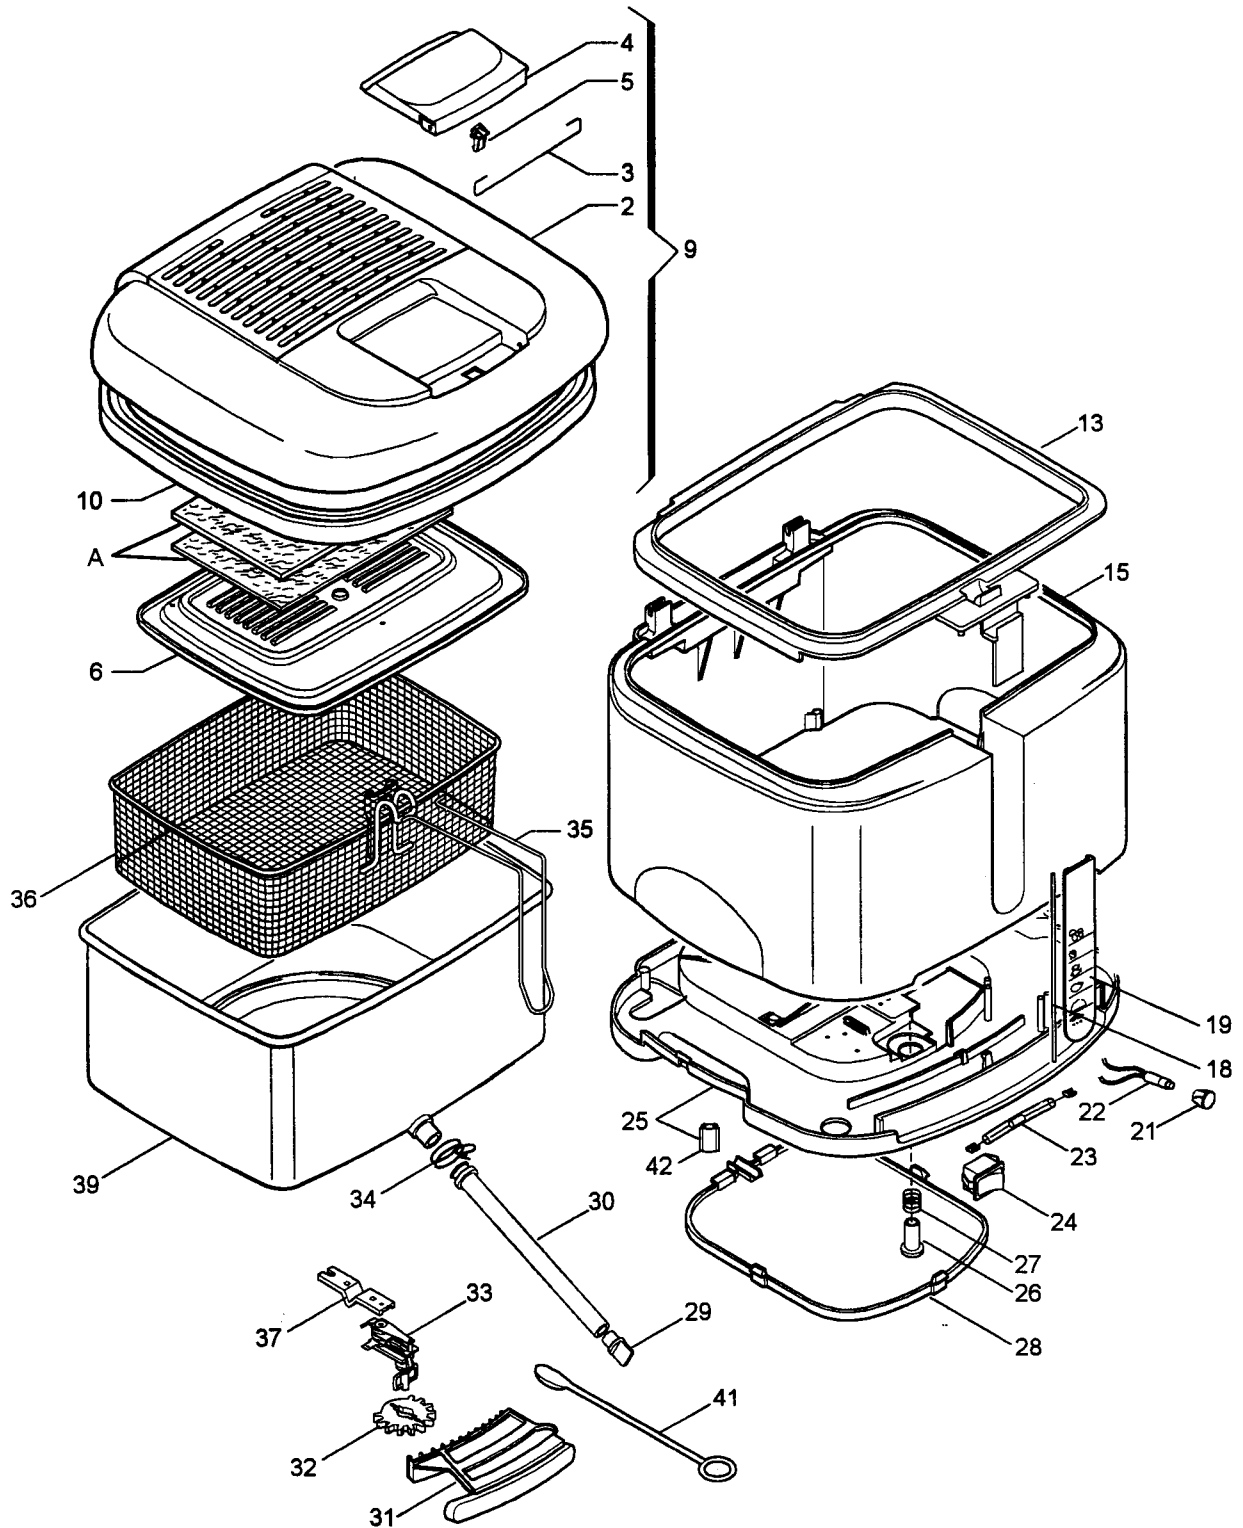

0125460009

DE'LONGHI "INT" F-260Y
GIALLO / YELLOW

Pos	Codice	Italiano	English	Francais	Deutsch	Espanol
002	5325107500	COPERCHIO	COVER	COUVERCLE	DECKEL	TAPA
003	611944	MOLLA	SPRING	RESSORT	FEDER	MUELLE
004	5325110800	MANIGLIA	HANDLE	POIGNEE	GRIFF	MANILLA
005	536381	GANCIO	HOOK	CROCHET	HAKEN	GANCHO
006	690437	CONTROCOPERCHIO	INNER COVER	CONTRE COUVERCLE	GEGENDECKEL	DOBLE TAPA
009	7325104800	COPERCHIO	COVER	COUVERCLE	DECKEL	TAPA
010	536478	GUARNIZIONE	GASKET	JOINT	DICHTUNG	GUARNICION
013	5325110700	CORNICE	FRAME	ENCADREMENT	RAHMEN	MARCO
015	5325109100	INVOLUCRO	CASING	ENVELOPPE	GEHAEUSE	ENVOLTURA
018	611942	PERNO	PIN	PIVOT	STIFT	PERNO
019	5925104900	PORTA	DOOR	PORTE	TUER	PUERTA
021	536335	GEMMA	LENS	LENTILLE	LINSE	PILOTO
022	512818	SPIA	WARNING LIGHT	TEMOIN LUMINEUX	KONTROLLEUCHTE	PILOTO
023	511816	TERMOFUSIBILE	FUSE	FUSIBLE	SCHMELZSICHERUNG	FUSIBLE
024	512600	INTERRUTTORE	SWITCH	INTERRUPTEUR	SCHALTER	INTERRUPTOR
025	5525100700	PIEDISTALLO	PEDESTAL	PIEDESTAL	SOCKEL	PEDESTAL
026	536102	DISTANZIALE	SPACER	ENTRETOISE	DISTANZSTUECK	DISTANCIADOR
027	611912	MOLLA	SPRING	RESSORT	FEDER	MUELLE
028	5325109200	FONDO	BOTTOM	FOND	BODEN	FONDO
029	534749	TAPPO	STOPPER	BOUCHON	STOEPSSEL	TAPON
030	536159	TUBO	TUBE	TUBE	ROHR	TUBO
031	5925107600	CURSORE	SLIDER	CURSEUR	SCHIEBER	CURSOR
032	536256	INGRANAGGIO	GEAR	ENGRENAGE	GETRIEBE	ENGRANAJE
033	521519	TERMOSTATO	THERMOSTAT	THERMOSTAT	THERMOSTAT	TERMOSTATO
034	9824800015	FASCETTA	CLIP CLAMP	COLLIER	SHELLE	ABRAZADERA
035	611945	IMPUGNATURA	HANDLE	POIGNEE	GRIFF	EMPUNADURA
036	709089	CESTELLO	BASKET	PANIER	KORB	CESTO
037	607994	SQUADRETTA	BRACKET	EQUERRE	WINKEL	ESCUADRA
039	737611	VASCA	PAN	CUVE	BEHAELTER	CUBA
041	536330	SPAZZOLINO	BRUSH	BROSSE	BUERSTCHEN	CEPILLO
042	532233	GOMMINO	RUBBER PAD	PARE CHOCS	PUFFER	GUARNICION

DE'LONGHI "INT" F260Y COD.0125460009