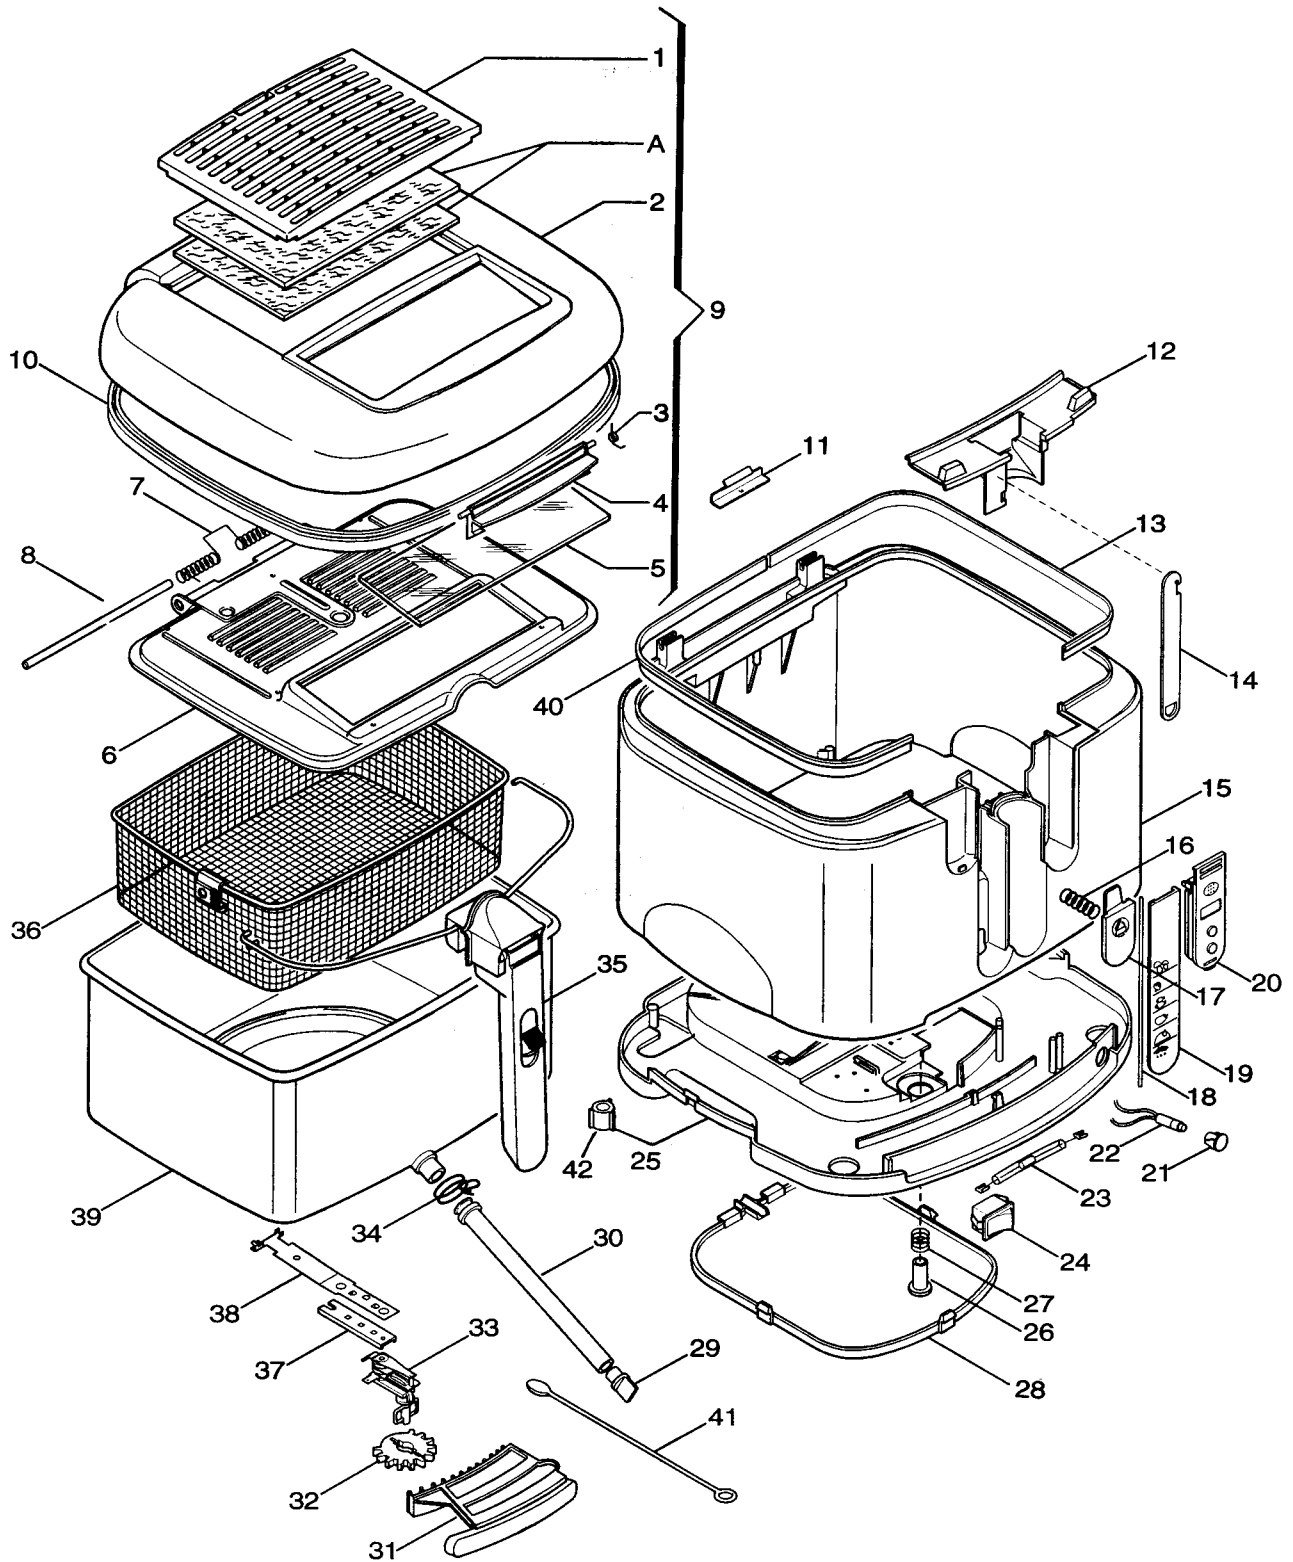

0125760000

SERVICE

DE'LONGHI "INT" F-760

Pos	Codice	Italiano	English	Francais	Deutsch	Espanol
	568620	POLISTIROLO DX	POLYSTYRENE RIGHT	POLYSTYRENE DROITE	STYROPOR RECHTS	POLIESTIROL DERECHA
	568621	POLISTIROLO SX	POLYSTYRENE LEFT	POLYSTYRENE GAUCHE	STYROPOR LINKS	POLIESTIROL IZQUIERDA
	568692	SCATOLA IMBALLO	CARTON PACKAGING	CARTON D'EMBALLAGE	VERPACKUNGSKARTON	CAJA EMBALAJE
	573410	ISTRUZIONI	INSTRUCTION BOOK	MODE D'EMPLOI	BEDIENUNGSANLEITUNG	ISTRUCCION
001	536125	GRIGLIA	GRID	GRILLE	GITTER	PARRILLA
002	592679	COPERCHIO	COVER	COUVERCLE	DECKEL	TAPA
003	611930	MOLLA	SPRING	RESSORT	FEDER	MUELLE
004	536126	GANCIO	HOOK	CROCHET	HAKEN	GANCHO
006	690421	CONTROCOPERCHIO	INNER COVER	CONTRE COUVERCLE	GEGENDECKEL	DOBLE TAPA
007	611929	MOLLA	SPRING	RESSORT	FEDER	MUELLE
008	611927	PERNO	PIN	PIVOT	STIFT	PERNO
009	737026	COPERCHIO	COVER	COUVERCLE	DECKEL	TAPA
010	536586	GUARNIZIONE	GASKET	JOINT	DICHTUNG	GUARNICION
011	607749	FERMO	STOP	ARRET	SPERRUNG	TOPE
012	536128	CHIUSURA	CLOSURE	FERMETURE	VERSCHLUSS	CIERRE
013	536151	CORNICE	FRAME	ENCADREMENT	RAHMEN	MARCO
014	622289	PROTEZIONE	PROTECTION	PROTECTION	SCHUTZ	PROTECCION
015	536127	INVOLUCRO	CASING	ENVELOPPE	GEHAEUSE	ENVOLTURA
016	611937	MOLLA	SPRING	RESSORT	FEDER	MUELLE
017	536129	TASTO	PUSH BUTTON	POUSSOIR	TASTE	TECLA
018	611928	PERNO	PIN	PIVOT	STIFT	PERNO
019	592658	PORTA	DOOR	PORTE	TUER	PUERTA
020	592782	TAPPO	STOPPER	BOUCHON	STOEPSSEL	TAPON
021	536335	GEMMA	LENS	LENTILLE	LINSE	PILOTO
022	512818	SPIA	WARNING LIGHT	TEMOIN LUMINEUX	KONTROLLEUCHE	PILOTO
023	511816	TERMOFUSIBILE	FUSE	FUSIBLE	SCHMELZSICHERUNG	FUSIBLE
024	512600	INTERRUTTORE	SWITCH	INTERRUPTEUR	SCHALTER	INTERRUPTOR
025	552419	PIEDISTALLO	PEDESTAL	PIEDESTAL	SOCKEL	PEDESTAL
026	536102	DISTANZIALE	SPACER	ENTRETOISE	DISTANZSTUECK	DISTANCIADOR
027	611912	MOLLA	SPRING	RESSORT	FEDER	MUELLE
028	536136	FONDO	BOTTOM	FOND	BODEN	FONDO
029	534749	TAPPO	STOPPER	BOUCHON	STOEPSSEL	TAPON
030	536159	TUBO	TUBE	TUBE	ROHR	TUBO
031	592657	CURSORE	SLIDER	CURSEUR	SCHIEBER	CURSOR
032	536256	INGRANAGGIO	GEAR	ENGRENAGE	GETRIEBE	ENGRANAJE
033	521519	TERMOSTATO	THERMOSTAT	THERMOSTAT	THERMOSTAT	TERMOSTATO
034	9824800015	FASCETTA	CLIP CLAMP	COLLIER	SHELLE	ABRAZADERA
035	737012	IMPUGNATURA	HANDLE	POIGNEE	GRIFF	EMPUÑADURA
036	708970	CESTELLO	BASKET	PANIER	KORB	CESTO
037	607813	SQUADRETTA	BRACKET	EQUERRE	WINKEL	ESCUADRA
038	611925	LINGUETTA	TAB	LANGUETTE	LASCHE	LENGUETA
039	737011	VASCA	PAN	CUVE	BEHALTER	CUBA
040	536152	CORNICE	FRAME	ENCADREMENT	RAHMEN	MARCO
041	536330	SPAZZOLINO	BRUSH	BROSSE	BUERSTCHEN	CEPILLO
042	532233	GOMMINO	RUBBER PAD	PARE CHOCS	PUFFER	GUARNICION
AAA	552572	KIT FILTRI	FILTERS KIT	KIT FILTRES	FILTER SATZ	JUEGO DE FILTROS