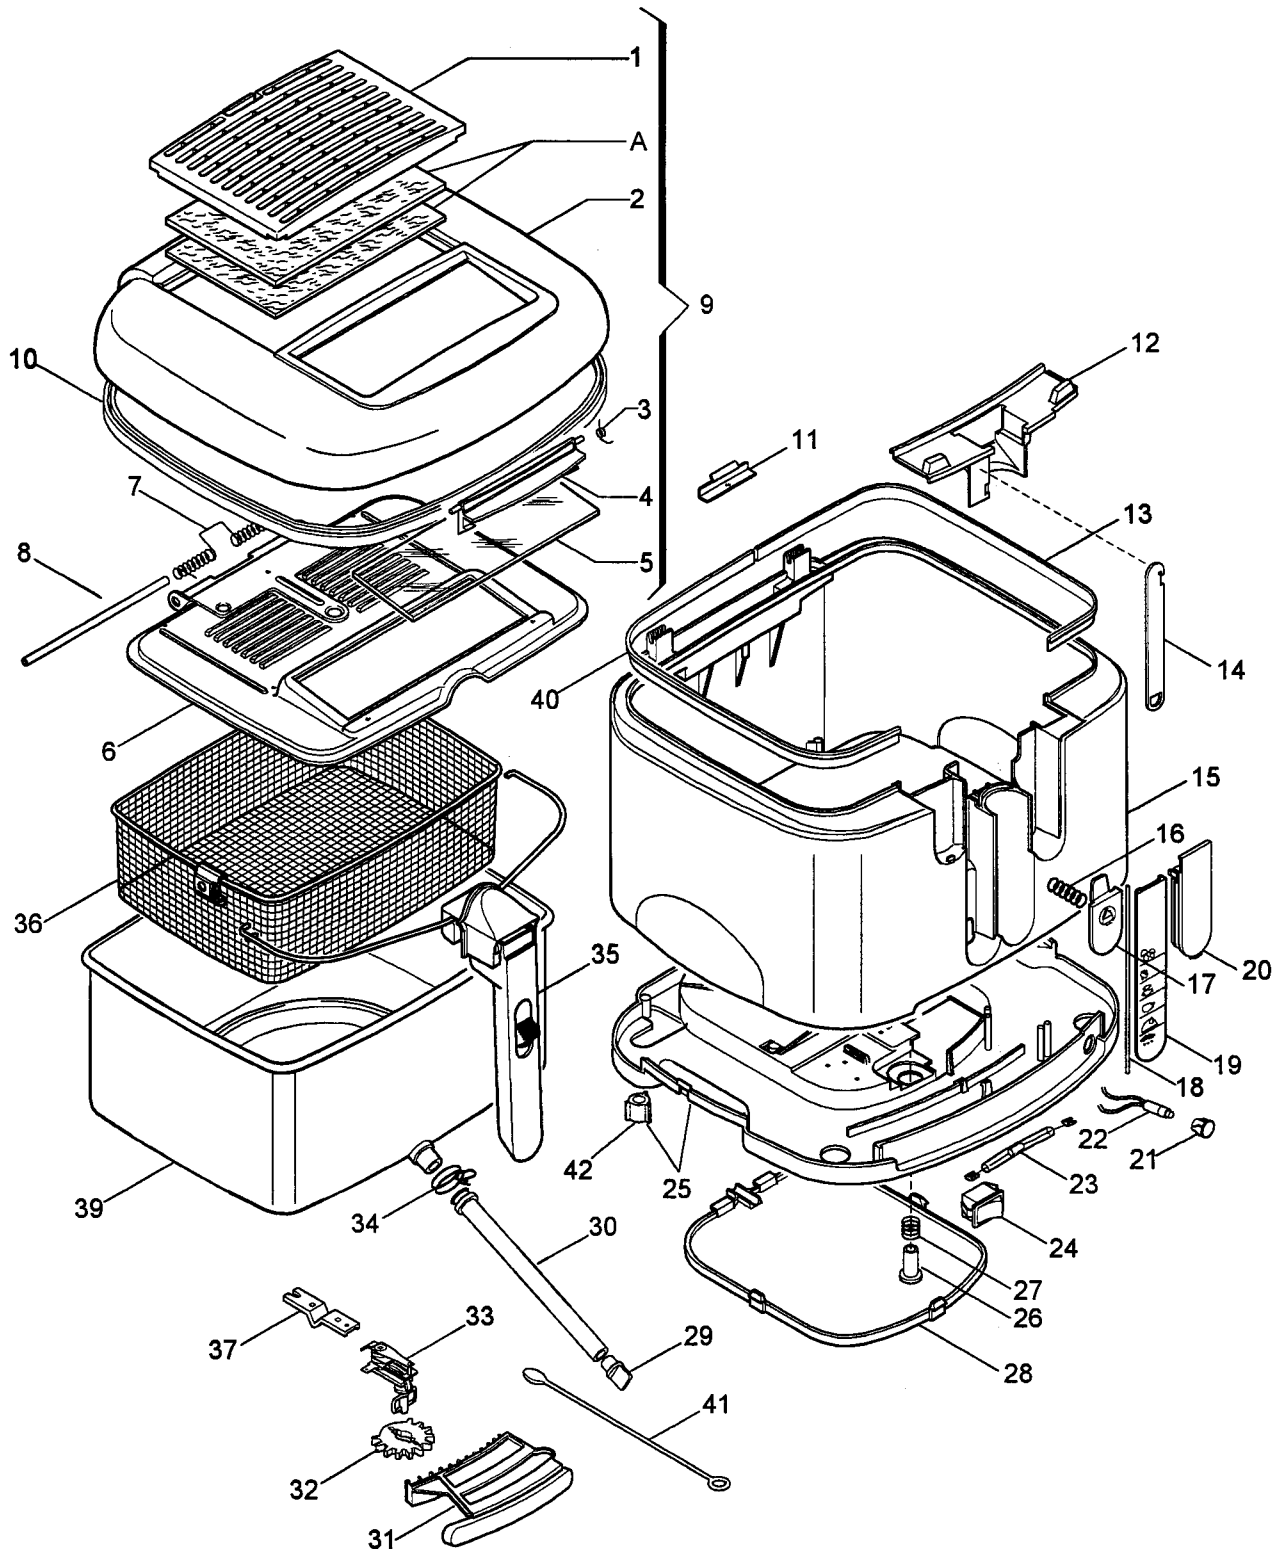

0125760006

DE'LONGHI "INT" F-760Y
GIALLO / YELLOW

Pos	Codice	Italiano	English	Francais	Deutsch	Espanol
001	5325110600	GRIGLIA	GRID	GRILLE	GITTER	PARRILLA
002	5925102100	COPERCHIO	COVER	COUVERCLE	DECKEL	TAPA
003	611930	MOLLA	SPRING	RESSORT	FEDER	MUELLE
004	5325110500	GANCIO	HOOK	CROCHET	HAKEN	GANCHO
005	536275	OBLO'	DOOR	HUBLLOT	SICHTFENSTER	PORTILLO
006	690417	CONTROCOPERCHIO	INNER COVER	CONTRE COUVERCLE	GEGENDECKEL	DOBLE TAPA
007	611929	MOLLA	SPRING	RESSORT	FEDER	MUELLE
008	611927	PERNO	PIN	PIVOT	STIFT	PERNO
009	7325104900	COPERCHIO	COVER	COUVERCLE	DECKEL	TAPA
010	536586	GUARNIZIONE	GASKET	JOINT	DICHTUNG	GUARNICION
011	607749	FERMO	STOP	ARRET	SPERRUNG	TOPE
012	5325106200	CHIUSURA	CLOSURE	FERMETURE	VERSCHLUSS	CIERRE
013	5325110100	CORNICE	FRAME	ENCADREMENT	RAHMEN	MARCO
014	622289	PROTEZIONE	PROTECTION	PROTECTION	SCHUTZ	PROTECCION
015	5325109000	INVOLUCRO	CASING	ENVELOPPE	GEHAEUSE	ENVOLTURA
016	611937	MOLLA	SPRING	RESSORT	FEDER	MUELLE
017	5325110200	TASTO	PUSH BUTTON	POUSSOIR	TASTE	TECLA
018	611928	PERNO	PIN	PIVOT	STIFT	PERNO
019	5925105100	PORTA	DOOR	PORTE	TUER	PUERTA
020	5925105200	TAPPO	STOPPER	BOUCHON	STOEPSSEL	TAPON
021	536335	GEMMA	LENS	LENTILLE	LINSE	PILOTO
022	512818	SPIA	WARNING LIGHT	TEMOIN LUMINEUX	KONTROLLEUCHTE	PILOTO
023	511816	TERMOFUSIBILE	FUSE	FUSIBLE	SCHMELZSICHERUNG	FUSIBLE
024	512600	INTERRUTTORE	SWITCH	INTERRUPTEUR	SCHALTER	INTERRUPTOR
025	5525100300	PIEDISTALLO	PEDESTAL	PIEDESTAL	SOCKEL	PEDESTAL
026	536102	DISTANZIALE	SPACER	ENTRETOISE	DISTANZSTUECK	DISTANCIADOR
027	611912	MOLLA	SPRING	RESSORT	FEDER	MUELLE
028	5325109200	FONDO	BOTTOM	FOND	BODEN	FONDO
029	534749	TAPPO	STOPPER	BOUCHON	STOEPSSEL	TAPON
030	536159	TUBO	TUBE	TUBE	ROHR	TUBO
031	5925107700	CURSORE	SLIDER	CURSEUR	SCHIEBER	CURSOR
032	536256	INGRANAGGIO	GEAR	ENGRENAGE	GETRIEBE	ENGRANAJE
033	521519	TERMOSTATO	THERMOSTAT	THERMOSTAT	THERMOSTAT	TERMOSTATO
034	9824800015	FASCETTA	CLIP CLAMP	COLLIER	SHELLE	ABRAZADERA
035	7325105000	IMPUGNATURA	HANDLE	POIGNEE	GRIFF	EMPUÑADURA
036	708970	CESTELLO	BASKET	PANIER	KORB	CESTO
037	607994	SQUADRETTA	BRACKET	EQUERRE	WINKEL	ESCUADRA
039	737011	VASCA	PAN	CUVE	BEHAELTER	CUBA
040	5325110000	CORNICE	FRAME	ENCADREMENT	RAHMEN	MARCO
041	536330	SPAZZOLINO	BRUSH	BROSSE	BUERSTCHEN	CEPILLO
042	532233	GOMMINO	RUBBER PAD	PARE CHOCS	PUFFER	GUARNICION