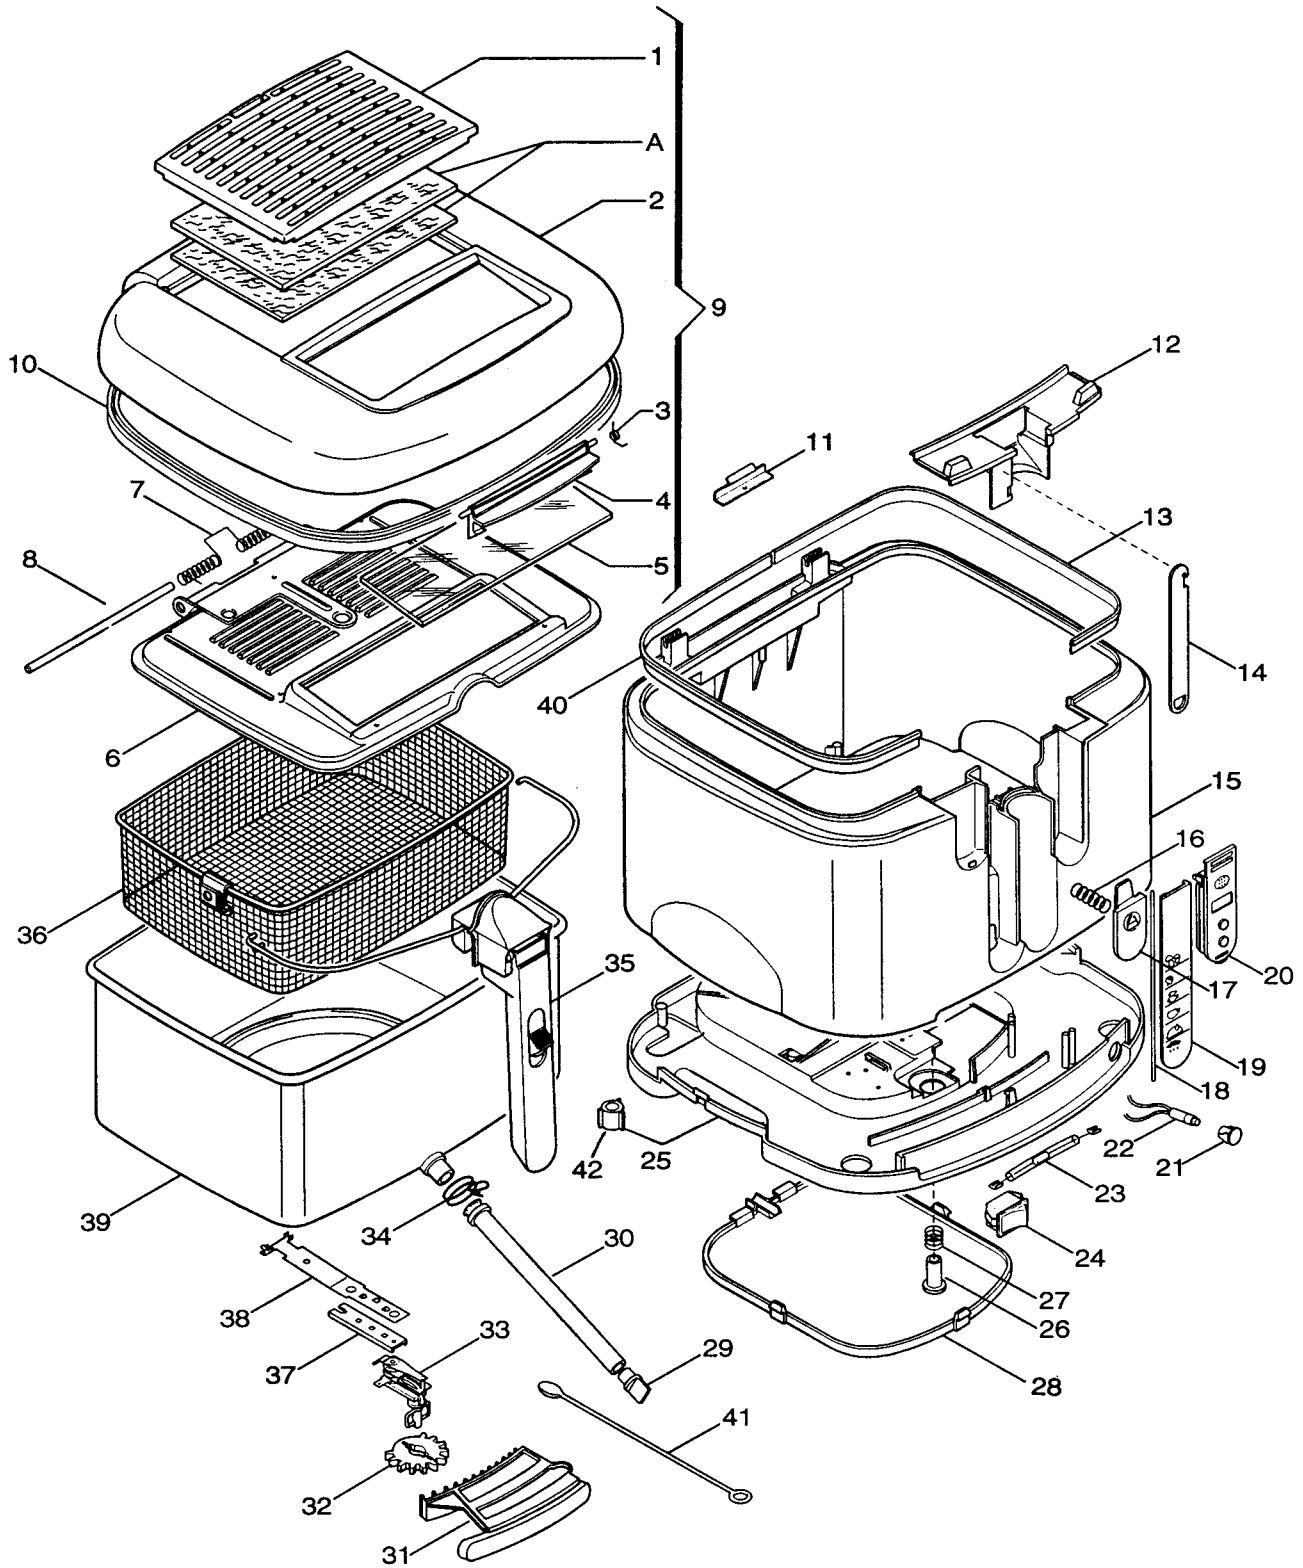

SERVICE

DE'LONGHI "INT"

F-770

Pos	Codice	Italiano	English	Francais	Deutsch	Espanol
	568620	POLISTIROLO DX	POLYSTYRENE RIGHT	POLYSTYRENE DROITE	STYROPOR RECHTS	POLIESTIROL DERECHA
	568621	POLISTIROLO SX	POLYSTYRENE LEFT	POLYSTYRENE GAUCHE	STYROPOR LINKS	POLIESTIROL IZQUIERDA
	569326	SCATOLA IMBALLO	CARTON PACKAGING	CARTON D'EMBALLAGE	VERPACKUNGSKARTON	CAJA EMBALAJE
	573410	ISTRUZIONI	INSTRUCTION BOOK	MODE D'EMPLOI	BEDIENUNGSANLEITUNG	ISTRUCCION
001	536125	GRIGLIA	GRID	GRILLE	GITTER	PARRILLA
002	592656	COPERCHIO	COVER	COUVERCLE	DECKEL	TAPA
003	611930	MOLLA	SPRING	RESSORT	FEDER	MUELLE
004	536126	GANCIO	HOOK	CROCHET	HAKEN	GANCHO
005	536275	OBLO'	DOOR	HUBLLOT	SICHTFENSTER	PORTILLO
006	690417	CONTROCOPERCHIO	INNER COVER	CONTRE COUVERCLE	GEGENDECKEL	DOBLE TAPA
007	611929	MOLLA	SPRING	RESSORT	FEDER	MUELLE
008	611927	PERNO	PIN	PIVOT	STIFT	PERNO
009	737010	COPERCHIO	COVER	COUVERCLE	DECKEL	TAPA
010	536586	GUARNIZIONE	GASKET	JOINT	DICHTUNG	GUARNICION
011	607749	FERMO	STOP	ARRET	SPERRUNG	TOPE
012	536128	CHIUSURA	CLOSURE	FERMETURE	VERSCHLUSS	CIERRE
013	536151	CORNICE	FRAME	ENCADREMENT	RAHMEN	MARCO
014	622289	PROTEZIONE	PROTECTION	PROTECTION	SCHUTZ	PROTECCION
015	536127	INVOLUCRO	CASING	ENVELOPPE	GEHAUSE	ENVOLTURA
016	611937	MOLLA	SPRING	RESSORT	FEDER	MUELLE
017	536129	TASTO	PUSH BUTTON	POUSSOIR	TASTE	TECLA
018	611928	PERNO	PIN	PIVOT	STIFT	PERNO
019	592658	PORTA	DOOR	PORTE	TUER	PUERTA
020	521522	TIMER	TIMER	PROGRAMMATEUR	ZEITSCHALTUHR	TIMER
021	536335	GEMMA	LENS	LENTILLE	LINSE	PILOTO
022	512818	SPIA	WARNING LIGHT	TEMOIN LUMINEUX	KONTROLLEUCHTE	PILOTO
023	511816	TERMOFUSIBILE	FUSE	FUSIBLE	SCHMELZSICHERUNG	FUSIBLE
024	512600	INTERRUTTORE	SWITCH	INTERRUPTEUR	SCHALTER	INTERRUPTOR
025	552419	PIEDISTALLO	PEDESTAL	PIEDESTAL	SOCKEL	PEDESTAL
026	536102	DISTANZIALE	SPACER	ENTRETOISE	DISTANZSTUECK	DISTANCIADOR
027	611912	MOLLA	SPRING	RESSORT	FEDER	MUELLE
028	536136	FONDO	BOTTOM	FOND	BODEN	FONDO
029	534749	TAPPO	STOPPER	BOUCHON	STOEPSSEL	TAPON
030	536159	TUBO	TUBE	TUBE	ROHR	TUBO
031	592657	CURSORE	SLIDER	CURSEUR	SCHIEBER	CURSOR
032	536256	INGRANAGGIO	GEAR	ENGRENAGE	GETRIEBE	ENGRANAJE
033	521519	TERMOSTATO	THERMOSTAT	THERMOSTAT	THERMOSTAT	TERMOSTATO
034	9824800015	FASCETTA	CLIP CLAMP	COLLIER	SHELLE	ABRAZADERA
035	737012	IMPUGNATURA	HANDLE	POIGNEE	GRIFF	EMPUÑADURA
036	708970	CESTELLO	BASKET	PANIER	KORB	CESTO
037	607994	SQUADRETTA	BRACKET	EQUERRE	WINKEL	ESCUADRA
039	737011	VASCA	PAN	CUVE	BEHAELTER	CUBA
040	536152	CORNICE	FRAME	ENCADREMENT	RAHMEN	MARCO
041	536330	SPAZZOLINO	BRUSH	BROSSE	BUERSTCHEN	CEPILLO
042	532233	GOMMINO	RUBBER PAD	PARE CHOCS	PUFFER	GUARNICION
AAA	552572	KIT FILTRI	FILTERS KIT	KIT FILTRES	FILTER SATZ	JUEGO DE FILTROS