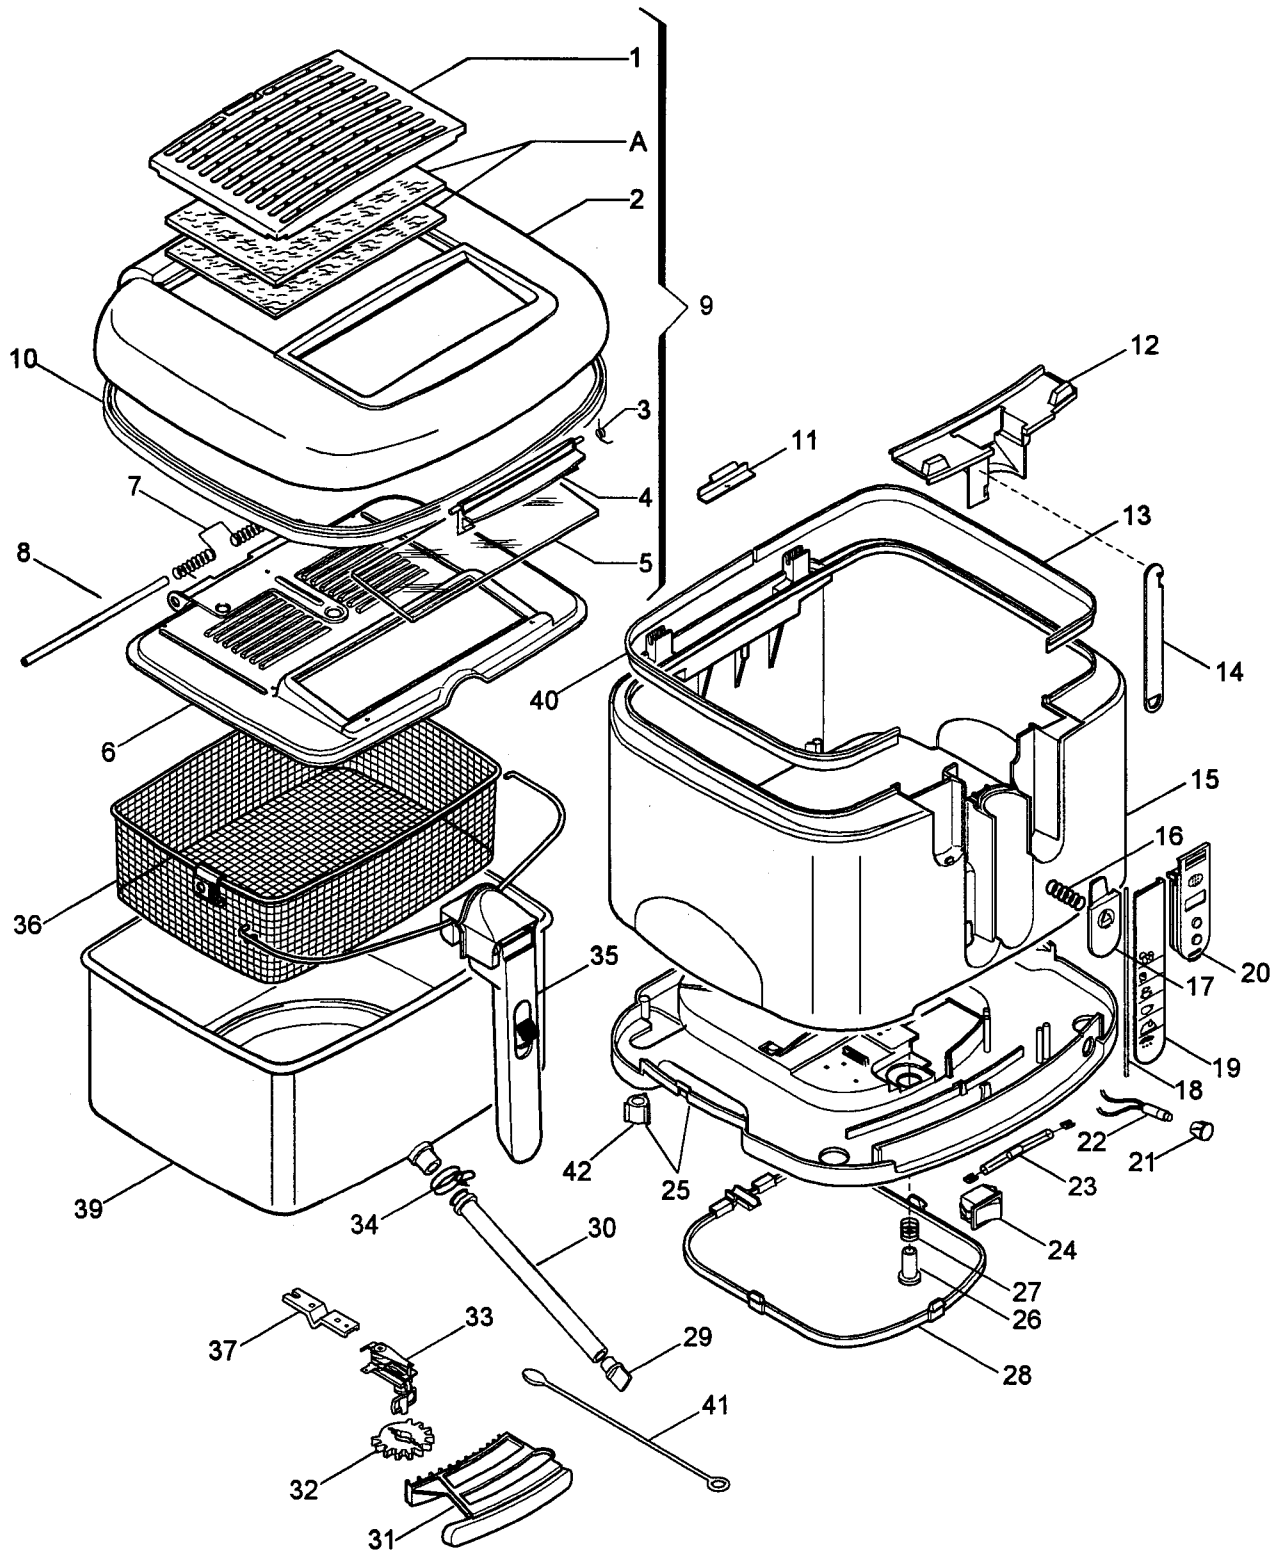

0125770005

DE'LONGHI "GB" F-770Y

Pos	Codice	Italiano	English	Francais	Deutsch	Espanol
001	5325110600	GRIGLIA	GRID	GRILLE	GITTER	PARRILLA
002	5925102200	COPERCHIO	COVER	COUVERCLE	DECKEL	TAPA
003	611930	MOLLA	SPRING	RESSORT	FEDER	MUELLE
004	5325110500	GANCIO	HOOK	CROCHET	HAKEN	GANCHO
005	536275	OBLO'	DOOR	HUBLOT	SICHTFENSTER	PORTILLO
006	690417	CONTROCOPERCHIO	INNER COVER	CONTRE COUVERCLE	GEGENDECKEL	DOBLE TAPA
007	611929	MOLLA	SPRING	RESSORT	FEDER	MUELLE
008	611927	PERNO	PIN	PIVOT	STIFT	PERNO
009	7325105200	COPERCHIO	COVER	COUVERCLE	DECKEL	TAPA
010	536586	GUARNIZIONE	GASKET	JOINT	DICHTUNG	GUARNICION
011	607749	FERMO	STOP	ARRET	SPERRUNG	TOPE
012	5325106200	CHIUSURA	CLOSURE	FERMETURE	VERSCHLUSS	CIERRE
013	5325110100	CORNICE	FRAME	ENCADREMENT	RAHMEN	MARCO
014	622289	PROTEZIONE	PROTECTION	PROTECTION	SCHUTZ	PROTECCION
015	5325109000	INVOLUCRO	CASING	ENVELOPPE	GEHAEUSE	ENVOLTURA
016	611937	MOLLA	SPRING	RESSORT	FEDER	MUELLE
017	5325110200	TASTO	PUSH BUTTON	POUSSOIR	TASTE	TECLA
018	611928	PERNO	PIN	PIVOT	STIFT	PERNO
019	5925102500	PORTA	DOOR	PORTE	TUER	PUERTA
020	5225100400	TIMER	TIMER	PROGRAMMATEUR	ZEITSCHALTUHR	TIMER
021	536335	GEMMA	LENS	LENTILLE	LINSE	PILOTO
022	512818	SPIA	WARNING LIGHT	TEMOIN LUMINEUX	KONTROLLEUCHE	PILOTO
023	511816	TERMOFUSIBILE	FUSE	FUSIBLE	SCHMELZSICHERUNG	FUSIBLE
024	512600	INTERRUTTORE	SWITCH	INTERRUPTEUR	SCHALTER	INTERRUPTOR
025	5525100300	PIEDISTALLO	PEDESTAL	PIEDESTAL	SOCKEL	PEDESTAL
026	536102	DISTANZIALE	SPACER	ENTRETOISE	DISTANZSTUECK	DISTANCIADOR
027	611912	MOLLA	SPRING	RESSORT	FEDER	MUELLE
028	5325109200	FONDO	BOTTOM	FOND	BODEN	FONDO
029	534749	TAPPO	STOPPER	BOUCHON	STOEPSSEL	TAPON
030	536159	TUBO	TUBE	TUBE	ROHR	TUBO
031	5925107500	CURSORE	SLIDER	CURSEUR	SCHIEBER	CURSOR
032	536256	INGRANAGGIO	GEAR	ENGRENAGE	GETRIEBE	ENGRANAJE
033	521519	TERMOSTATO	THERMOSTAT	THERMOSTAT	THERMOSTAT	TERMOSTATO
034	9824800015	FASCETTA	CLIP CLAMP	COLLIER	SHELLE	ABRAZADERA
035	7325105000	IMPUGNATURA	HANDLE	POIGNEE	GRIFF	EMPUÑADURA
036	708970	CESTELLO	BASKET	PANIER	KORB	CESTO
037	607994	SQUADRETTA	BRACKET	EQUERRE	WINKEL	ESCUADRA
039	737540	VASCA	PAN	CUVE	BEHAELTER	CUBA
040	5325110000	CORNICE	FRAME	ENCADREMENT	RAHMEN	MARCO
041	536330	SPAZZOLINO	BRUSH	BROSSE	BUERSTCHEN	CEPILLO
042	532233	GOMMINO	RUBBER PAD	PARE CHOCS	PUFFER	GUARNICION