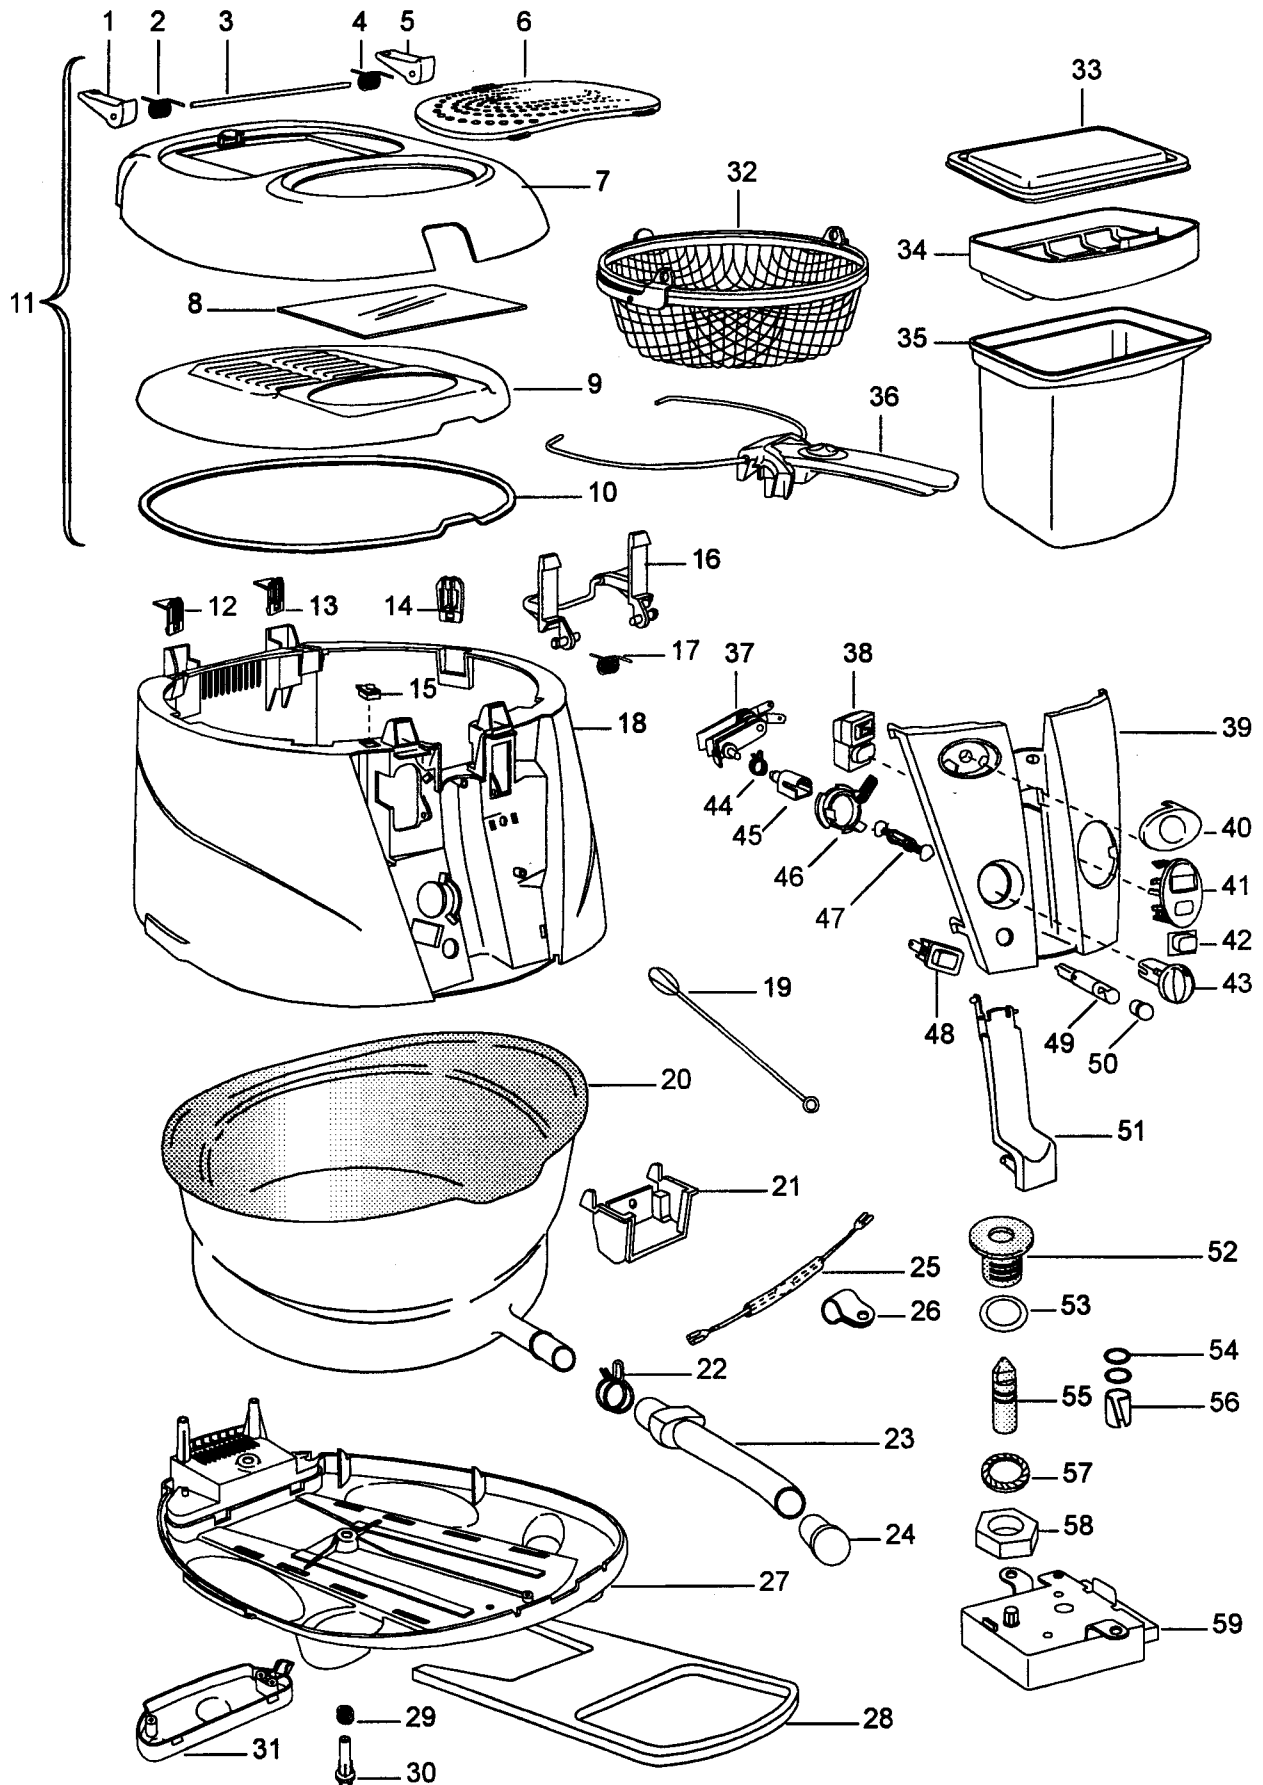

0125850000

DE'LONGHI "INT" F-890

Pos	Codice	Italiano	English	Francais	Deutsch	Espanol
001	5325103800	CERNIERA SX	HINGE LEFT	CHARNIERE GAUCHE	SCHARNIER LINKS	BISAGRA IZQUIERDA
002	6125100300	MOLLA	SPRING	RESSORT	FEDER	MUELLE
003	6125100400	PERNO	PIN	PIVOT	STIFT	PERNO
004	6125100200	MOLLA	SPRING	RESSORT	FEDER	MUELLE
005	5325101600	CERNIERA DX	HINGE RIGHT	CHARNIERE DROITE	SCHARNIER RECHTS	BISAGRA DERECHA
006	5325105200	GRIGLIA	GRID	GRILLE	GITTER	PARRILLA
007	5325105100	COPERCHIO	COVER	COUVERCLE	DECKEL	TAPA
009	6925100900	CONTROCOPERCHIO	INNER COVER	CONTRE COUVERCLE	GEGENDECKEL	DOBLE TAPA
010	5325103700	GUARNIZIONE	GASKET	JOINT	DICHTUNG	GUARNICION
011	7325108000	COPERCHIO	COVER	COUVERCLE	DECKEL	TAPA
012	5325104800	DISTANZIALE	SPACER	ENTRETOISE	DISTANZSTUECK	DISTANCIADOR
013	5325104900	DISTANZIALE	SPACER	ENTRETOISE	DISTANZSTUECK	DISTANCIADOR
014	5325104700	DISTANZIALE	SPACER	ENTRETOISE	DISTANZSTUECK	DISTANCIADOR
015	5325106500	TAPPO	STOPPER	BOUCHON	STOEPSSEL	TAPON
016	5525100200	GANCIO	HOOK	CROCHET	HAKEN	GANCHOS
017	6125100800	MOLLA	SPRING	RESSORT	FEDER	MUELLE
018	5325101700	INVOLUCRO	CASING	ENVELOPPE	GEHAUSE	ENVOLTURA
019	536330	SPAZZOLINO	BRUSH	BROSSE	BUERSTCHEN	CEPILLO
020	7325104300	VASCA	PAN	CUVE	BEHAELTER	CUBA
021	5325112000	BLOCCHETTO	BLOCK	BLOC	STUECK	BLOQUE
022	9824800015	FASCETTA	CLIP CLAMP	COLLIER	SHELLE	ABRAZADERA
023	536159	TUBO	TUBE	TUBE	ROHR	TUBO
024	5325105300	TAPPO	STOPPER	BOUCHON	STOEPSSEL	TAPON
025	511816	TERMOFUSIBILE	FUSE	FUSIBLE	SCHMELZSICHERUNG	FUSIBLE
026	6225101200	FERMO	STOP	ARRET	SPERRUNG	TOPE
027	5325102700	PIEDISTALLO	PEDESTAL	PIEDESTAL	SOCKEL	PEDESTAL
028	5525100900	CASSETTO	DRAWER	TIROIR	SCHUBFACH	CAJON
029	611912	MOLLA	SPRING	RESSORT	FEDER	MUELLE
030	5325106400	BOCCOLA	BUSH	BOUCLE	BUCHSE	CASQUILLO
031	5325102800	FONDO	BOTTOM	FOND	BODEN	FONDO
032	7325107500	CESTELLO	BASKET	PANIER	KORB	CESTO
033	5325106700	COPERCHIETTO	COVER	COUVERCLE	DECKEL	TAPADERA
034	5525100800	FILTRO	FILTER	FILTRE	FILTER	FILTRO
035	5325106600	CONTENITORE	CONTAINER	RESERVOIR	BEHAELTER	CONTENEDOR
036	7325107800	IMPUGNATURA	HANDLE	POIGNEE	GRIFF	EMPUÑADURA
037	5225100500	TERMOSTATO	THERMOSTAT	THERMOSTAT	THERMOSTAT	TERMOSTATO
039	5925106200	CRUSCOTTO	CONTROL PANEL	Tableau de Commande	BEDIENUNGSBLENDE	Marco Panel Mandos
040	5325104600	TASTO	PUSH BUTTON	POUSSOIR	TASTE	TECLA
043	5325102500	MANOPOLA	KNOB	BOUTON	KNOPF	MANDO
044	9824800014	FASCETTA	CLIP CLAMP	COLLIER	SHELLE	ABRAZADERA
045	5325103900	BOCCOLA	BUSH	BOUCLE	BUCHSE	CASQUILLO
046	5325104000	BOCCOLA	BUSH	BOUCLE	BUCHSE	CASQUILLO
047	5325102600	PROLUNGA	EXTENSION	RALLONGE	VERLAENGERUNG	PROLONGACION
048	512600	INTERRUTTORE	SWITCH	INTERRUPTEUR	SCHALTER	INTERRUPTOR
049	513116	SPIA	WARNING LIGHT	TEMOIN LUMINEUX	KONTROLLEUCHE	PILOTO
050	536685	GEMMA	LENS	LENTILLE	LINSE	PILOTO
051	5925106400	PORTINA	DOOR	PORTE	TUER	PUERTA
052	6225101300	FLANGIA	FLANGE	BRIDE	FLANSCH	BRIDA
053	5325111100	GUARNIZIONE	GASKET	JOINT	DICHTUNG	GUARNICION
054	532524	GUARNIZIONE	GASKET	JOINT	DICHTUNG	GUARNICION
055	622063	PERNO	PIN	PIVOT	STIFT	PERNO
056	532509	FASCETTA	CLIP CLAMP	COLLIER	SHELLE	ABRAZADERA
057	9821002346	RONDELLA	WASHER	RONDELLE	SCHEIBE	RONDANA
058	9815002086	DADO	NUT	ECROU	MUTTER	DADO
059	512517	MOTORE	MOTOR	MOTEUR	MOTOR	MOTOR