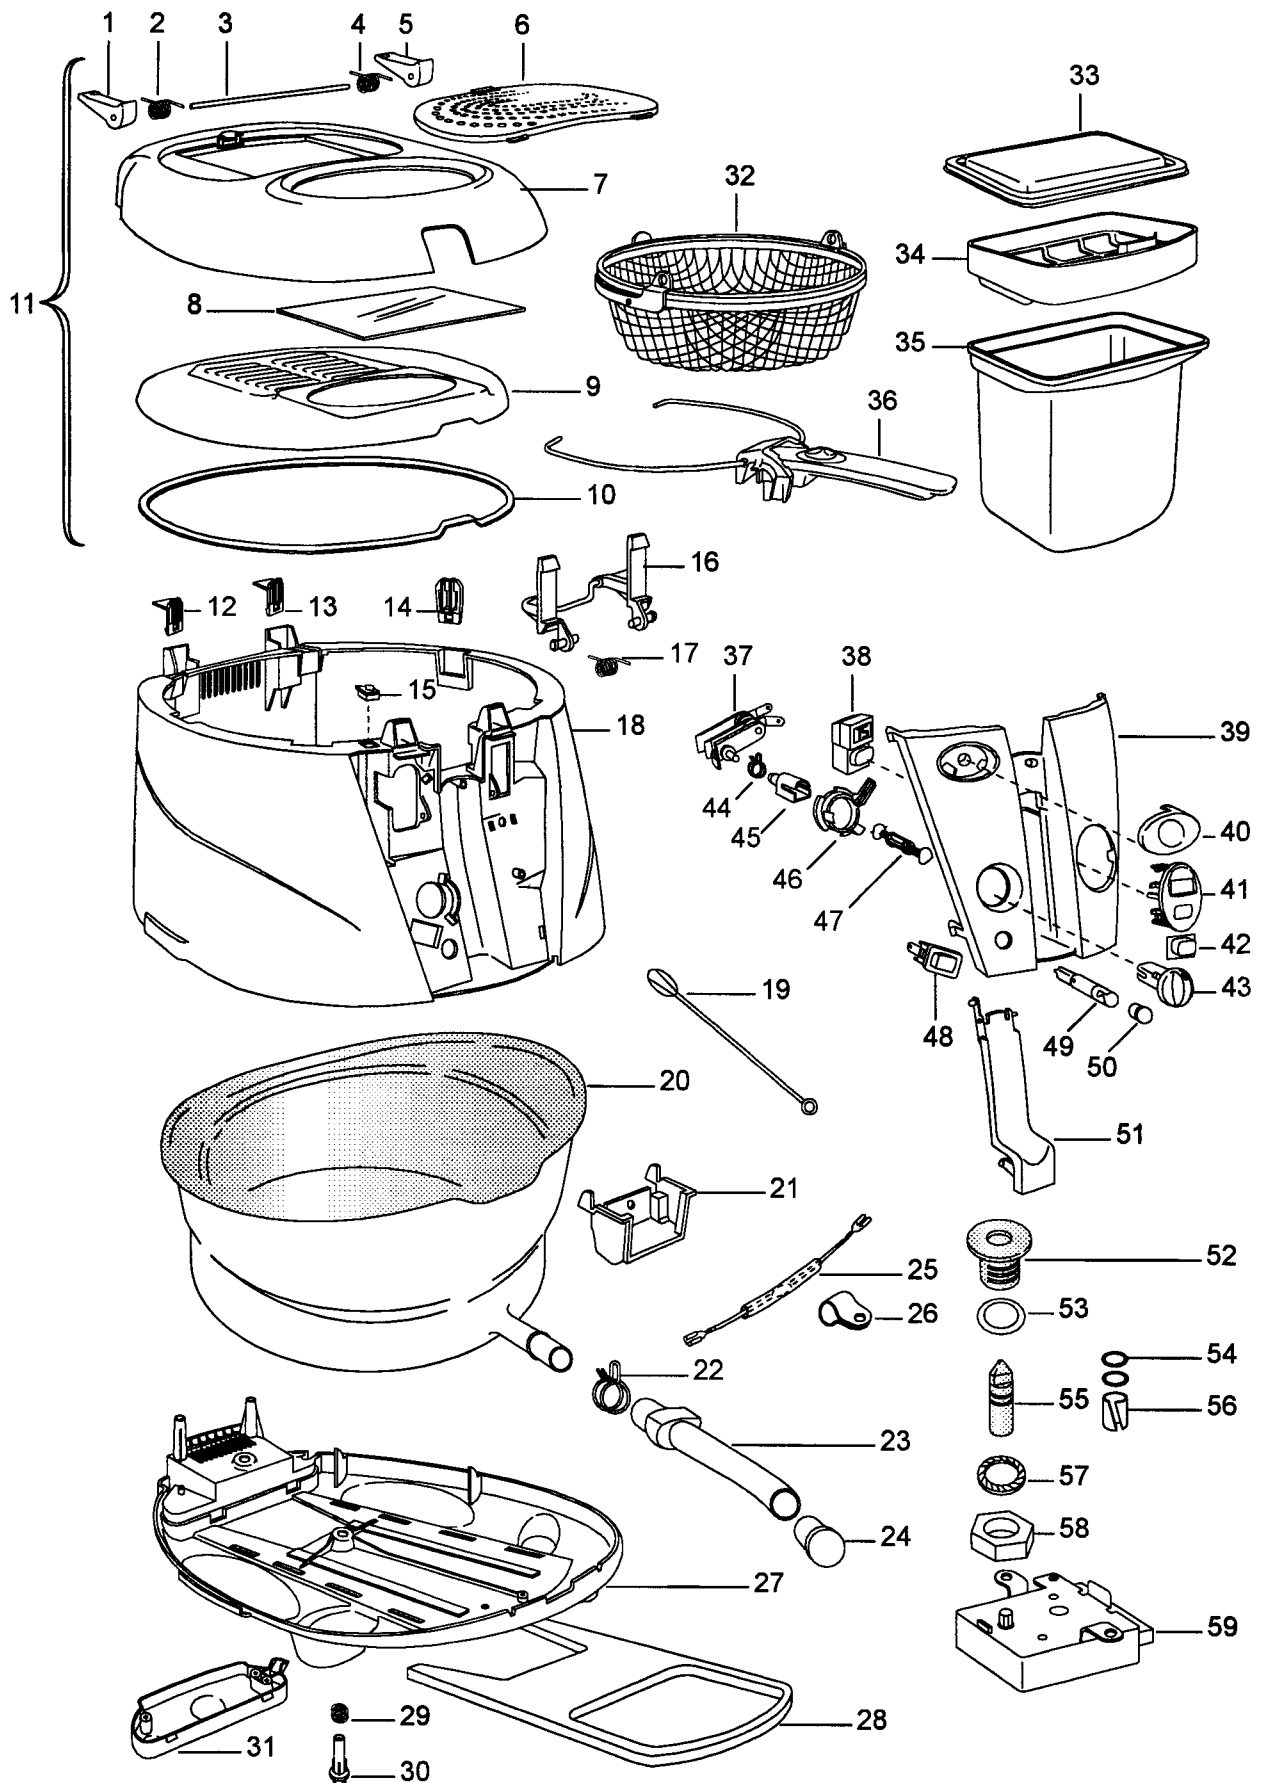

0125890000

DE'LONGHI "INT"

/ F-895

Pos	Codice	Italiano	English	Francais	Deutsch	Espanol
001	<b>5325103800</b>	CERNIERA SX	HINGE LEFT	CHARNIERE GAUCHE	SCHARNIER LINKS	BISAGRA IZQUIERDA
002	<b>6125100300</b>	MOLLA	SPRING	RESSORT	FEDER	MUELLE
003	<b>6125100400</b>	PERNO	PIN	PIVOT	STIFT	PERNO
004	<b>6125100200</b>	MOLLA	SPRING	RESSORT	FEDER	MUELLE
005	<b>5325101600</b>	CERNIERA DX	HINGE RIGHT	CHARNIERE DROITE	SCHARNIER RECHTS	BISAGRA DERECHA
006	<b>5325105200</b>	GRIGLIA	GRID	GRILLE	GITTER	PARRILLA
007	<b>5325105000</b>	COPERCHIO	COVER	COUVERCLE	DECKEL	TAPA
008	<b>5325103500</b>	VETRINO	GLASS	VERRE	GLAS	VIDRIO
009	<b>6925100700</b>	CONTROCOPERCHIO	INNER COVER	CONTRE COUVERCLE	GEGENDECKEL	DOBLE TAPA
010	<b>5325103700</b>	GUARNIZIONE	GASKET	JOINT	DICHTUNG	GUARNICION
011	<b>7325107600</b>	COPERCHIO	COVER	COUVERCLE	DECKEL	TAPA
012	<b>5325104800</b>	DISTANZIALE	SPACER	ENTRETOISE	DISTANZSTUECK	DISTANCIADOR
013	<b>5325104900</b>	DISTANZIALE	SPACER	ENTRETOISE	DISTANZSTUECK	DISTANCIADOR
014	<b>5325104700</b>	DISTANZIALE	SPACER	ENTRETOISE	DISTANZSTUECK	DISTANCIADOR
015	<b>5325106500</b>	TAPPO	STOPPER	BOUCHON	STOEPSSEL	TAPON
016	<b>5525100200</b>	GANCIO	HOOK	CROCHET	HAKEN	GANCHO
017	<b>6125100800</b>	MOLLA	SPRING	RESSORT	FEDER	MUELLE
018	<b>5325101700</b>	INVOLUCRO	CASING	ENVELOPPE	GEHAEUSE	ENVOLTURA
019	<b>536330</b>	SPAZZOLINO	BRUSH	BROSSE	BUERSTCHEN	CEPILLO
020	<b>7325104100</b>	VASCA	PAN	CUVE	BEHAELTER	CUBA
021	<b>5325112000</b>	BLOCCHETTO	BLOCK	BLOC	STUECK	BLOQUE
022	<b>9824800015</b>	FASCETTA	CLIP CLAMP	COLLIER	SHELLE	ABRAZADERA
023	<b>536159</b>	TUBO	TUBE	TUBE	ROHR	TUBO
024	<b>5325105300</b>	TAPPO	STOPPER	BOUCHON	STOEPSSEL	TAPON
025	<b>511816</b>	TERMOFUSIBILE	FUSE	FUSIBLE	SCHMELZSICHERUNG	FUSIBLE
026	<b>6225101200</b>	FERMO	STOP	ARRET	SPERRUNG	TOPE
027	<b>5325102700</b>	PIEDISTALLO	PEDESTAL	PIEDESTAL	SOCKEL	PEDESTAL
028	<b>5525100900</b>	CASSETTO	DRAWER	TIROIR	SCHUBFACH	CAJON
029	<b>611912</b>	MOLLA	SPRING	RESSORT	FEDER	MUELLE
030	<b>5325106400</b>	BOCCOLA	BUSH	BOUCLE	BUCHSE	CASQUILLO
031	<b>5325102800</b>	FONDO	BOTTOM	FOND	BODEN	FONDO
032	<b>7325107500</b>	CESTELLO	BASKET	PANIER	KORB	CESTO
033	<b>5325106700</b>	COPERCHIETTO	COVER	COUVERCLE	DECKEL	TAPADERA
034	<b>5525100800</b>	FILTRO	FILTER	FILTRE	FILTER	FILTRO
035	<b>5325106600</b>	CONTENITORE	CONTAINER	RESERVOIR	BEHAELTER	CONTENEDOR
036	<b>7325107800</b>	IMPUGNATURA	HANDLE	POIGNEE	GRIFF	EMPUÑADURA
037	<b>5225100500</b>	TERMOSTATO	THERMOSTAT	THERMOSTAT	THERMOSTAT	TERMOSTATO
038	<b>5225100200</b>	TIMER	TIMER	PROGRAMMATEUR	ZEITSCHALTUHR	TIMER
039	<b>5925106100</b>	CRUSCOTTO	CONTROL PANEL	Tableau de Commande	BEDIENUNGSBLENDE	Marco Panel Mandos
040	<b>5325104600</b>	TASTO	PUSH BUTTON	POUSSOIR	TASTE	TECLA
041	<b>5325107000</b>	SUPPORTO	SUPPORT	SUPPORT	HALTER	SOPORTE
042	<b>5325107100</b>	TASTO	PUSH BUTTON	POUSSOIR	TASTE	TECLA
043	<b>5325102500</b>	MANOPOLA	KNOB	BOUTON	KNOPF	MANDO
044	<b>9824800014</b>	FASCETTA	CLIP CLAMP	COLLIER	SHELLE	ABRAZADERA
045	<b>5325103900</b>	BOCCOLA	BUSH	BOUCLE	BUCHSE	CASQUILLO
046	<b>5325104000</b>	BOCCOLA	BUSH	BOUCLE	BUCHSE	CASQUILLO
047	<b>5325102600</b>	PROLUNGA	EXTENSION	RALLONGE	VERLAENGERUNG	PROLONGACION
048	<b>512600</b>	INTERRUTTORE	SWITCH	INTERRUPTEUR	SCHALTER	INTERRUPTOR
049	<b>513116</b>	SPIA	WARNING LIGHT	TEMOIN LUMINEUX	KONTROLLEUCHTE	PILOTO
050	<b>536685</b>	GEMMA	LENS	LENTILLE	LINSE	PILOTO
051	<b>5925106400</b>	PORTINA	DOOR	PORTE	TUER	PUERTA
052	<b>6225101300</b>	FLANGIA	FLANGE	BRIDE	FLANSCH	BRIDA
053	<b>5325111100</b>	GUARNIZIONE	GASKET	JOINT	DICHTUNG	GUARNICION
054	<b>532524</b>	GUARNIZIONE	GASKET	JOINT	DICHTUNG	GUARNICION
055	<b>622063</b>	PERNO	PIN	PIVOT	STIFT	PERNO
056	<b>532509</b>	FASCETTA	CLIP CLAMP	COLLIER	SHELLE	ABRAZADERA
057	<b>9821002346</b>	RONDELLA	WASHER	RONDELLE	SCHEIBE	RONDANA
058	<b>9815002086</b>	DADO	NUT	ECROU	MUTTER	DADO
059	<b>512517</b>	MOTORE	MOTOR	MOTEUR	MOTOR	MOTOR